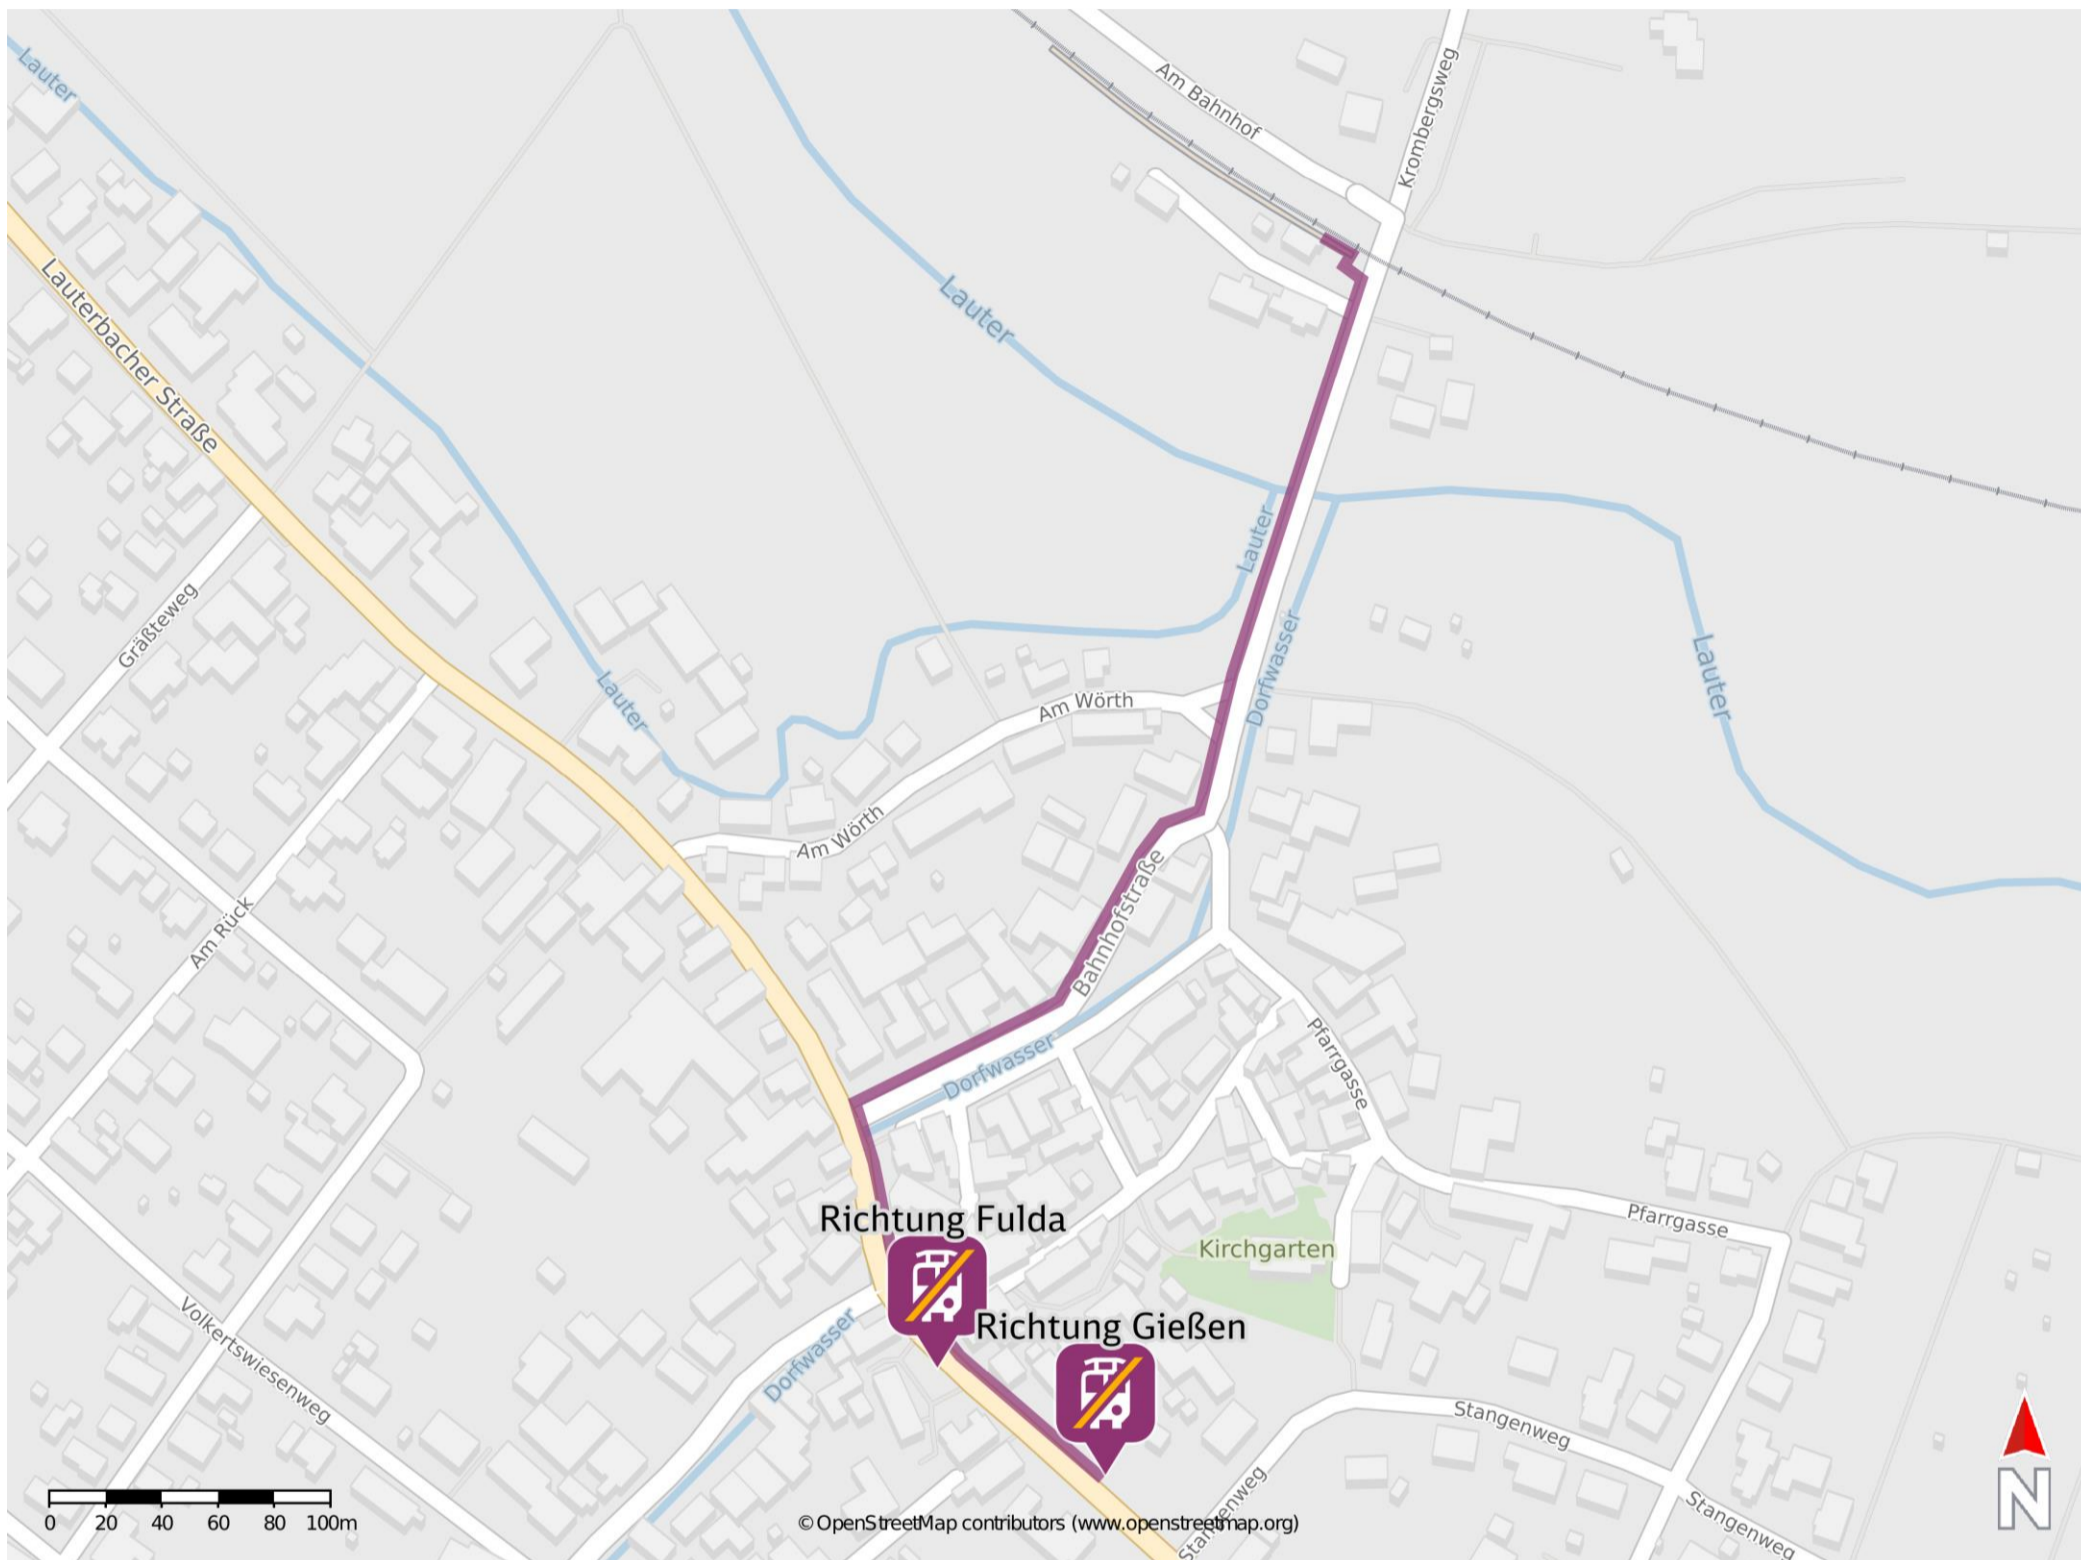

Umgebungsplan

Angersbach

Wegbeschreibung Schienenersatzverkehr *

Verlassen Sie den Bahnsteig und begeben Sie sich an die Bahnhofstraße. Orientieren Sie sich rechts und folgen Sie dem Straßenverlauf bis zur Kreuzung Lauterbacher Straße/ Landenhäuser Straße (B 254). Biegen Sie nach links in die Landenhäuser Straße ein und folgen Sie bis zur jeweiligen Ersatzhaltestelle.

Ersatzhaltestelle Richtung Fulda

Ersatzhaltestelle Richtung Gießen

*Fahrradmitnahme im Schienenersatzverkehr nur begrenzt, teilweise gar nicht möglich. Bitte informieren Sie sich bei dem von Ihnen genutzten Eisenbahnverkehrsunternehmen. Im QR Code sind die Koordinaten der Ersatzhaltestelle hinterlegt.

— barrierefrei
 — nicht barrierefrei