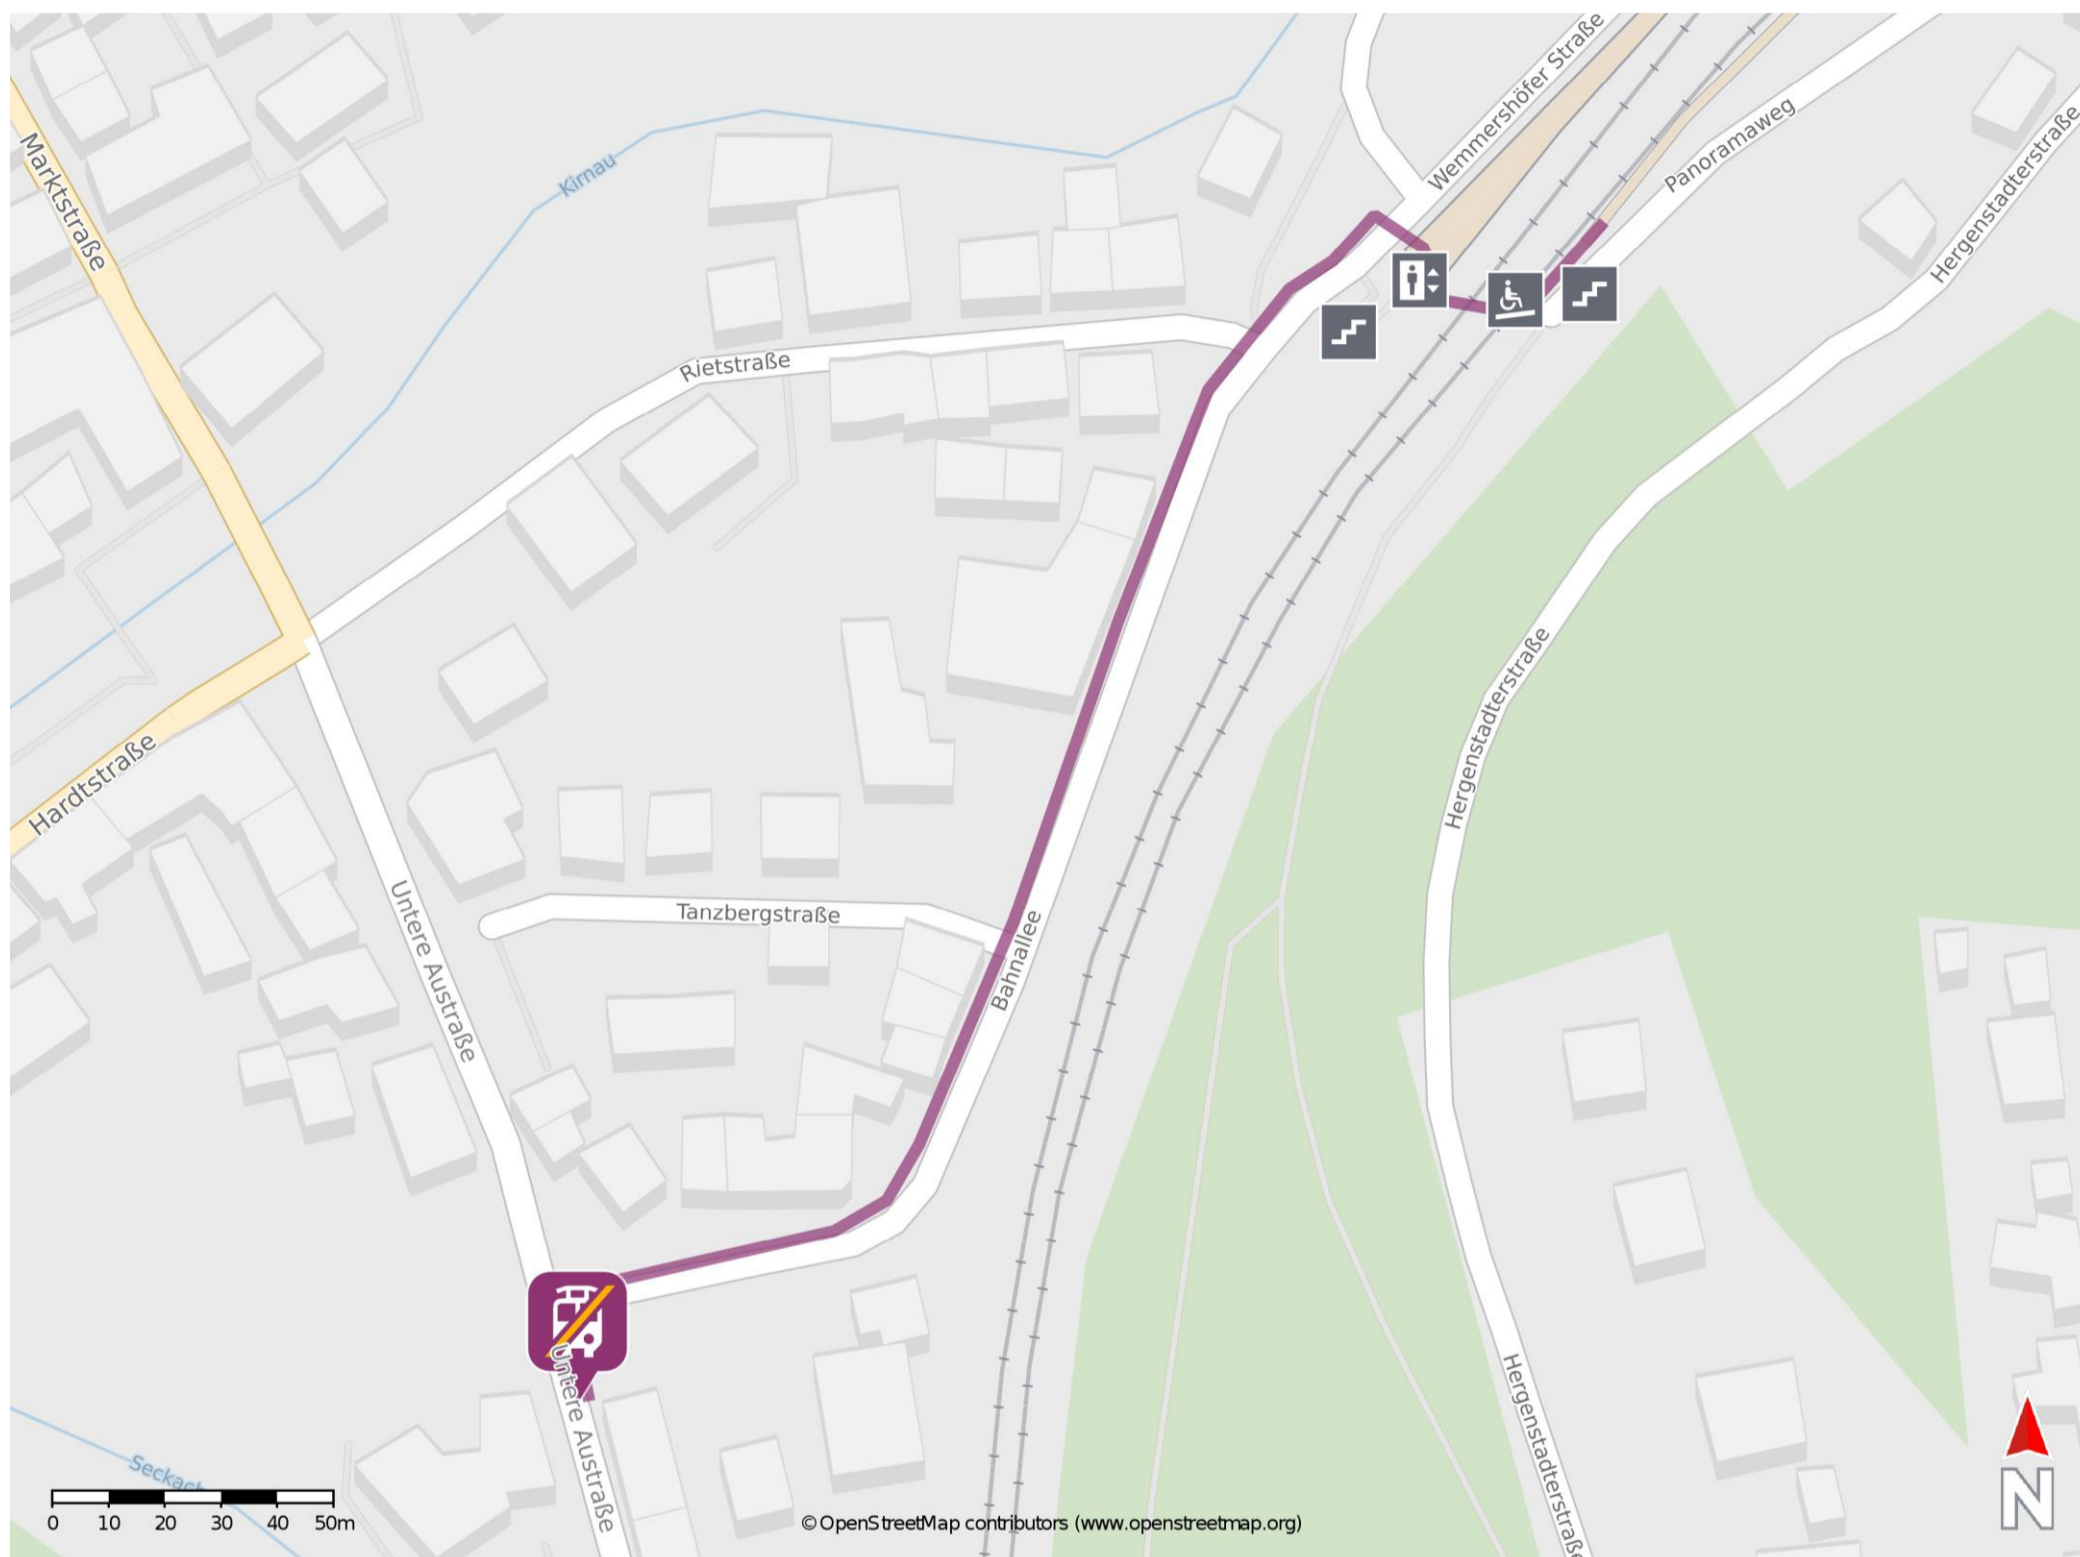

Adelsheim Ost

Wegbeschreibung Schienenersatzverkehr *

Verlassen Sie den Bahnhof auf der Wemmershöfer Straße in südwestliche Richtung und biegen Sie nach links in die Bahnallee ein. Am Ende der Bahnallee biegen Sie nach links in die Untere Austraße ein. Die Ersatzhaltestelle liegt auf der linken Seite.

* Fahrradmitnahme im Schienenersatzverkehr nur begrenzt möglich.
Im QR Code sind die Koordinaten der Ersatzhaltestelle hinterlegt.

— barrierefrei
— nicht barrierefrei