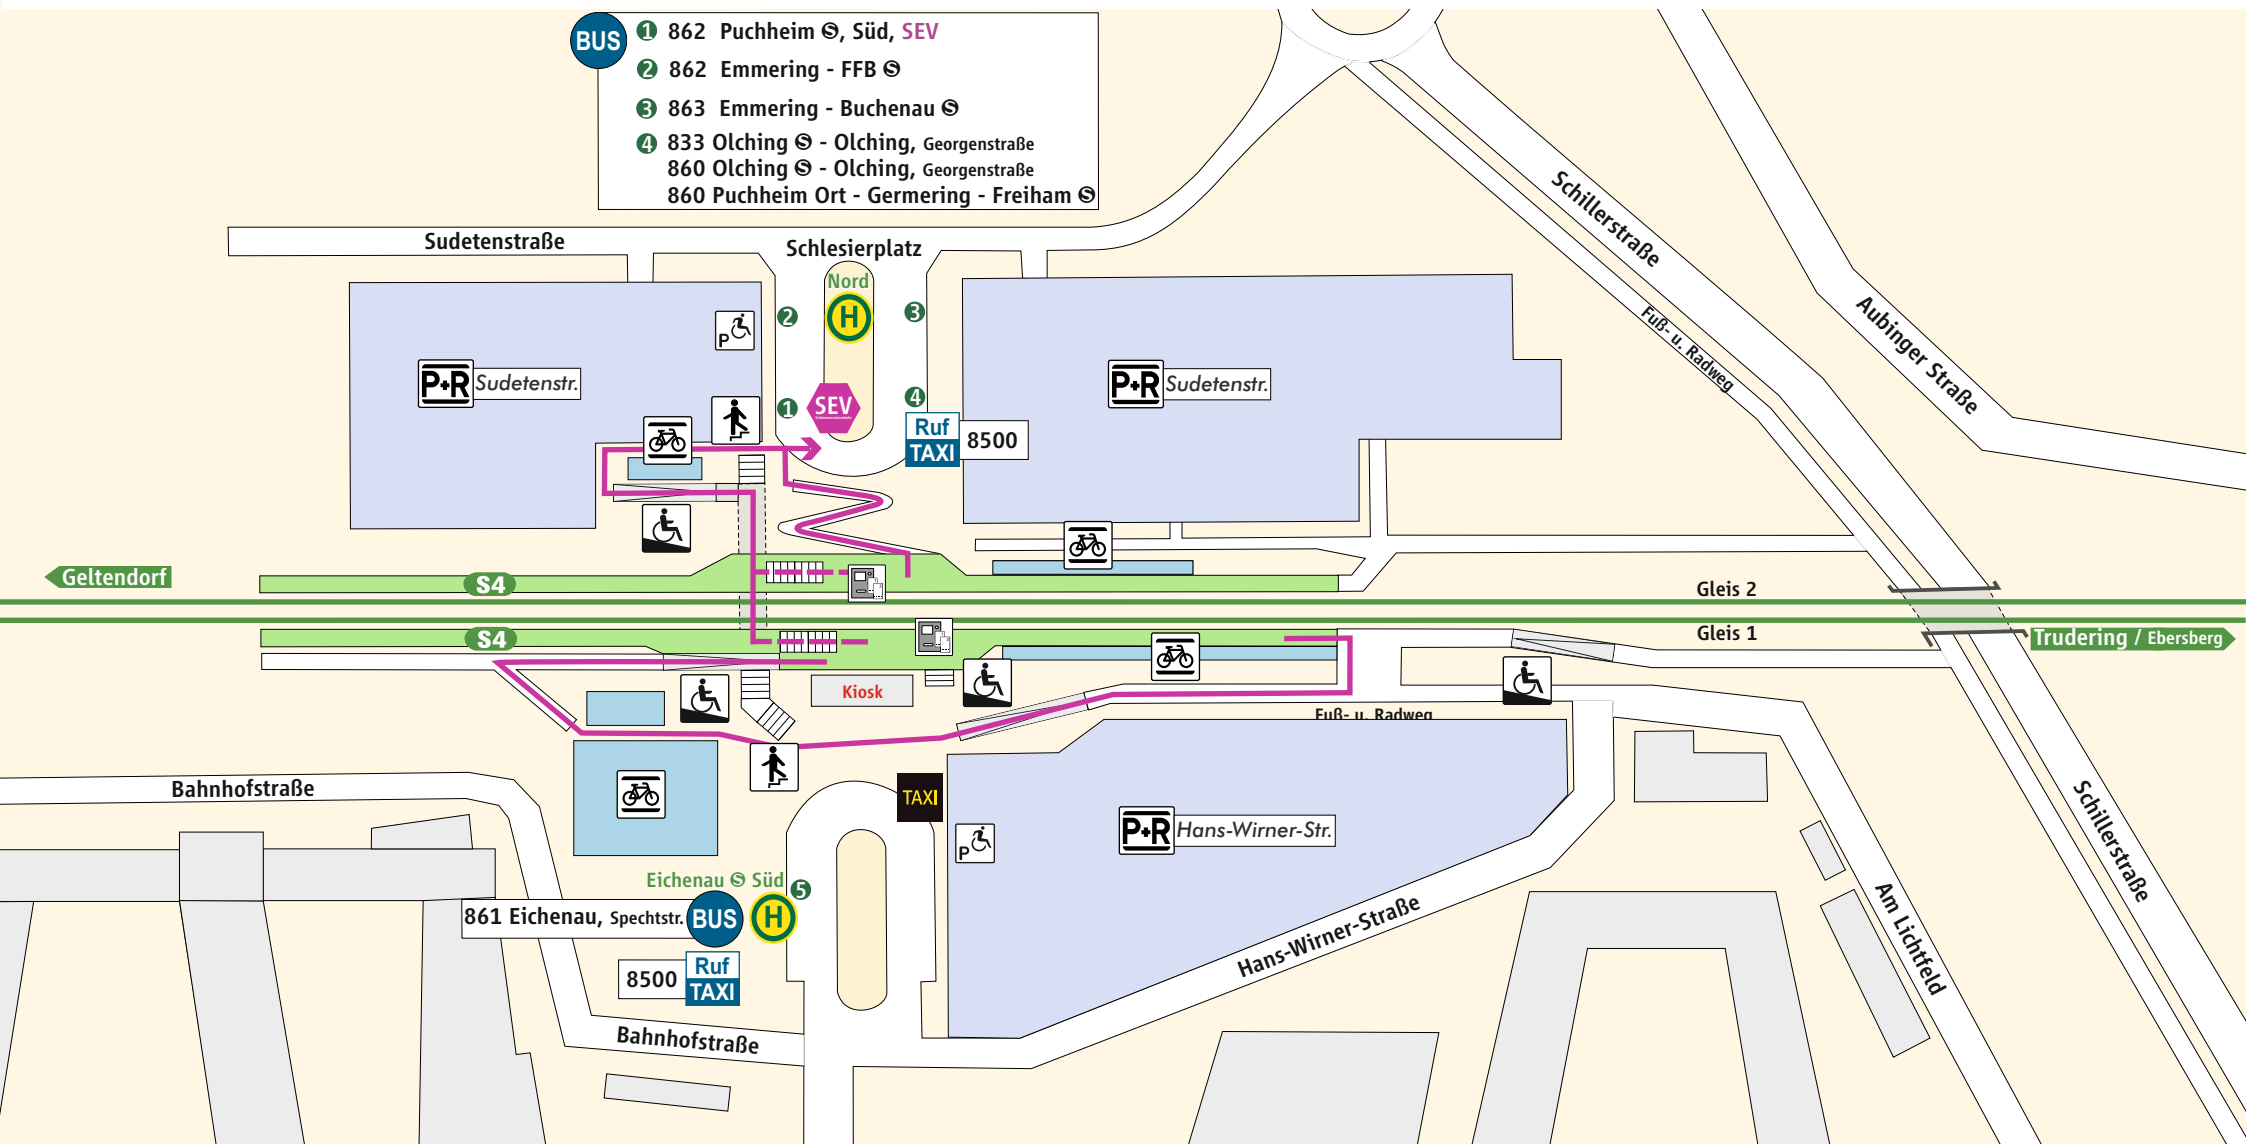

- BUS**
- 1 862 Puchheim ☉, Süd, SEV
 - 2 862 Emmering - FFB ☉
 - 3 863 Emmering - Buchenau ☉
 - 4 833 Olching ☉ - Olching, Georgenstraße
 - 860 Olching ☉ - Olching, Georgenstraße
 - 860 Puchheim Ort - Germering - Freiham ☉

Wegbeschreibung Schienenersatzverkehr * ➔ **Fußweg ca. 2-4 Min.**

Von Gleis 1: Verlassen Sie den Bahnsteig über die Rampe und begeben Sie sich zur Unterführung in Richtung Schlesierplatz. Folgen Sie der Unterführung bis zum Bahnhofsvorplatz. Die Ersatzhaltestelle befindet sich in unmittelbarer Nähe.

Von Gleis 2: Verlassen Sie den Bahnsteig über die Rampe und begeben Sie sich in Richtung Schlesierplatz. Die Ersatzhaltestelle befindet sich in unmittelbarer Nähe.

* Fahrradmitnahme im Schienenersatzverkehr nur begrenzt möglich. Im QR Code sind die Koordinaten der Ersatzhaltestelle hinterlegt.

— barrierefrei
- - - nicht barrierefrei

Bahnhofof.de / DB Bahnhof live App

- S-Bahnsteig
- Fahrradständer
- Parkplatz
- Behinderten-Parkplatz
- Rampe
- Treppe
- Fahrkartenautomat
- 089 / 41 42 43 44**