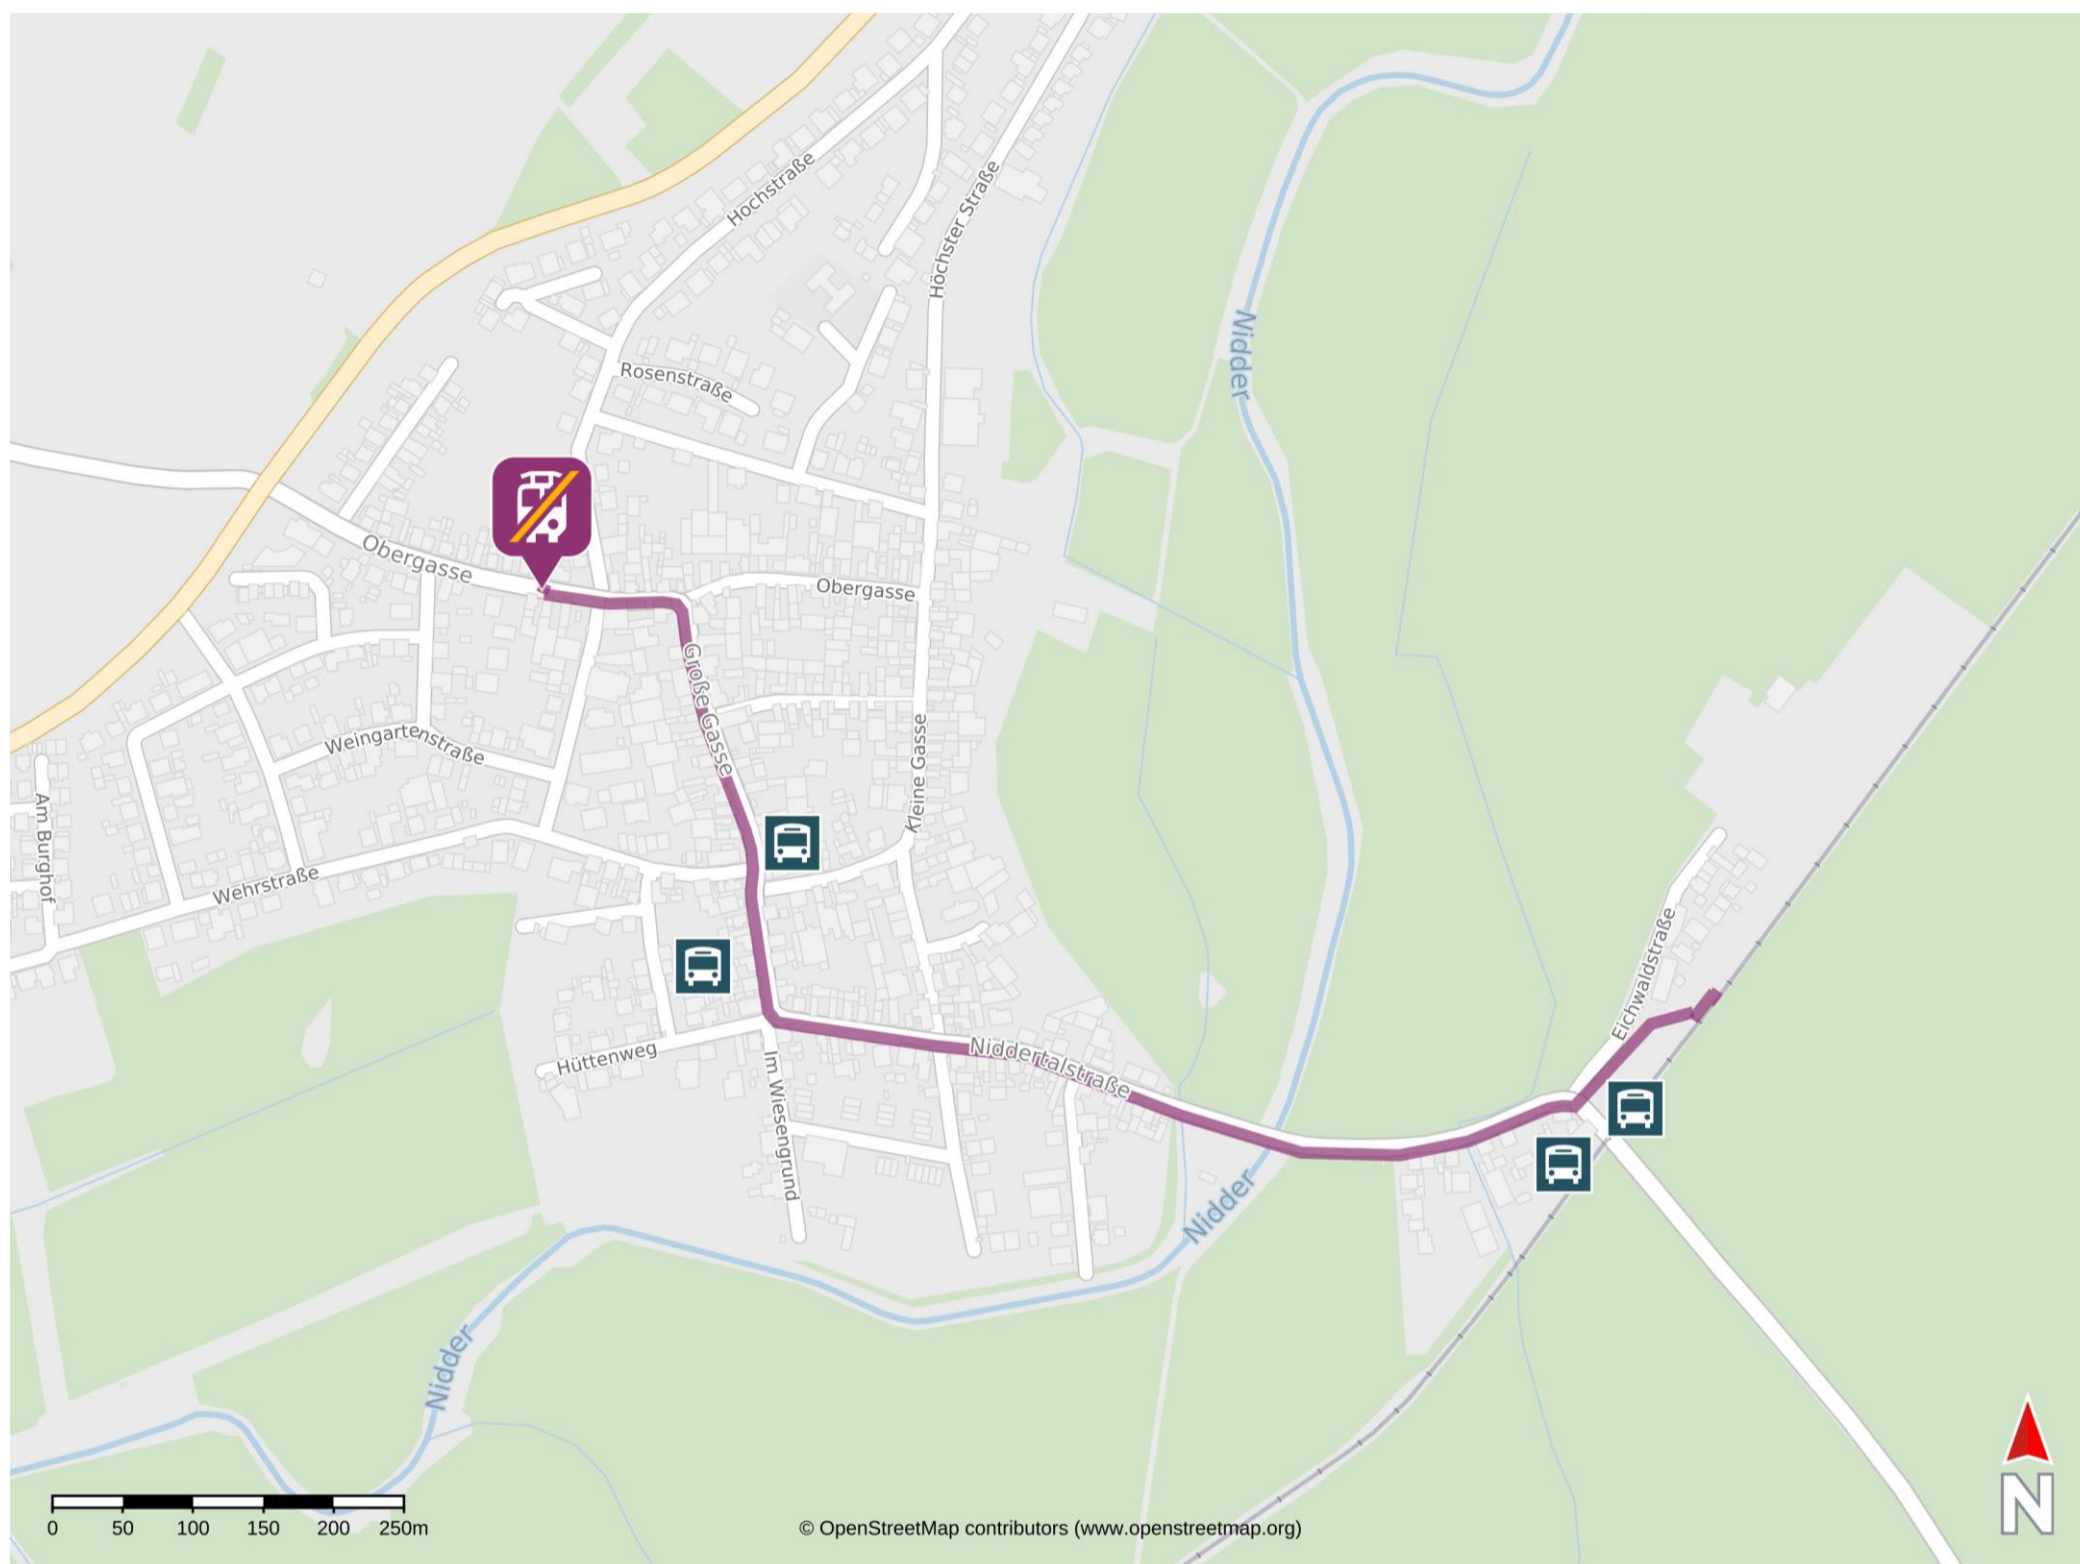

# Umgebungsplan

## Nidderau-Eichen

### Wegbeschreibung Schienenersatzverkehr \*

Verlassen Sie den Bahnsteig in Richtung Niddertalstraße. Folgen Sie dem Straßenverlauf der Niddertalstraße für ca. 700 m. Biegen Sie nach rechts auf die Große Gasse ab und folgen dem Straßenverlauf bis zur Kreuzung Große Gasse/ Obergasse. Biegen Sie nach links auf die Obergasse ein und folgen dem Straßenverlauf ca. 100 m bis zur Ersatzhaltestelle. Diese befinden sich an den Haltestellen Obergasse auf der linken Straßenseite.

\*Fahrradmitnahme im Schienenersatzverkehr nur begrenzt, teilweise gar nicht möglich. Bitte informieren Sie sich bei dem von Ihnen genutzten Eisenbahnverkehrsunternehmen. Im QR Code sind die Koordinaten der Ersatzhaltestelle hinterlegt.