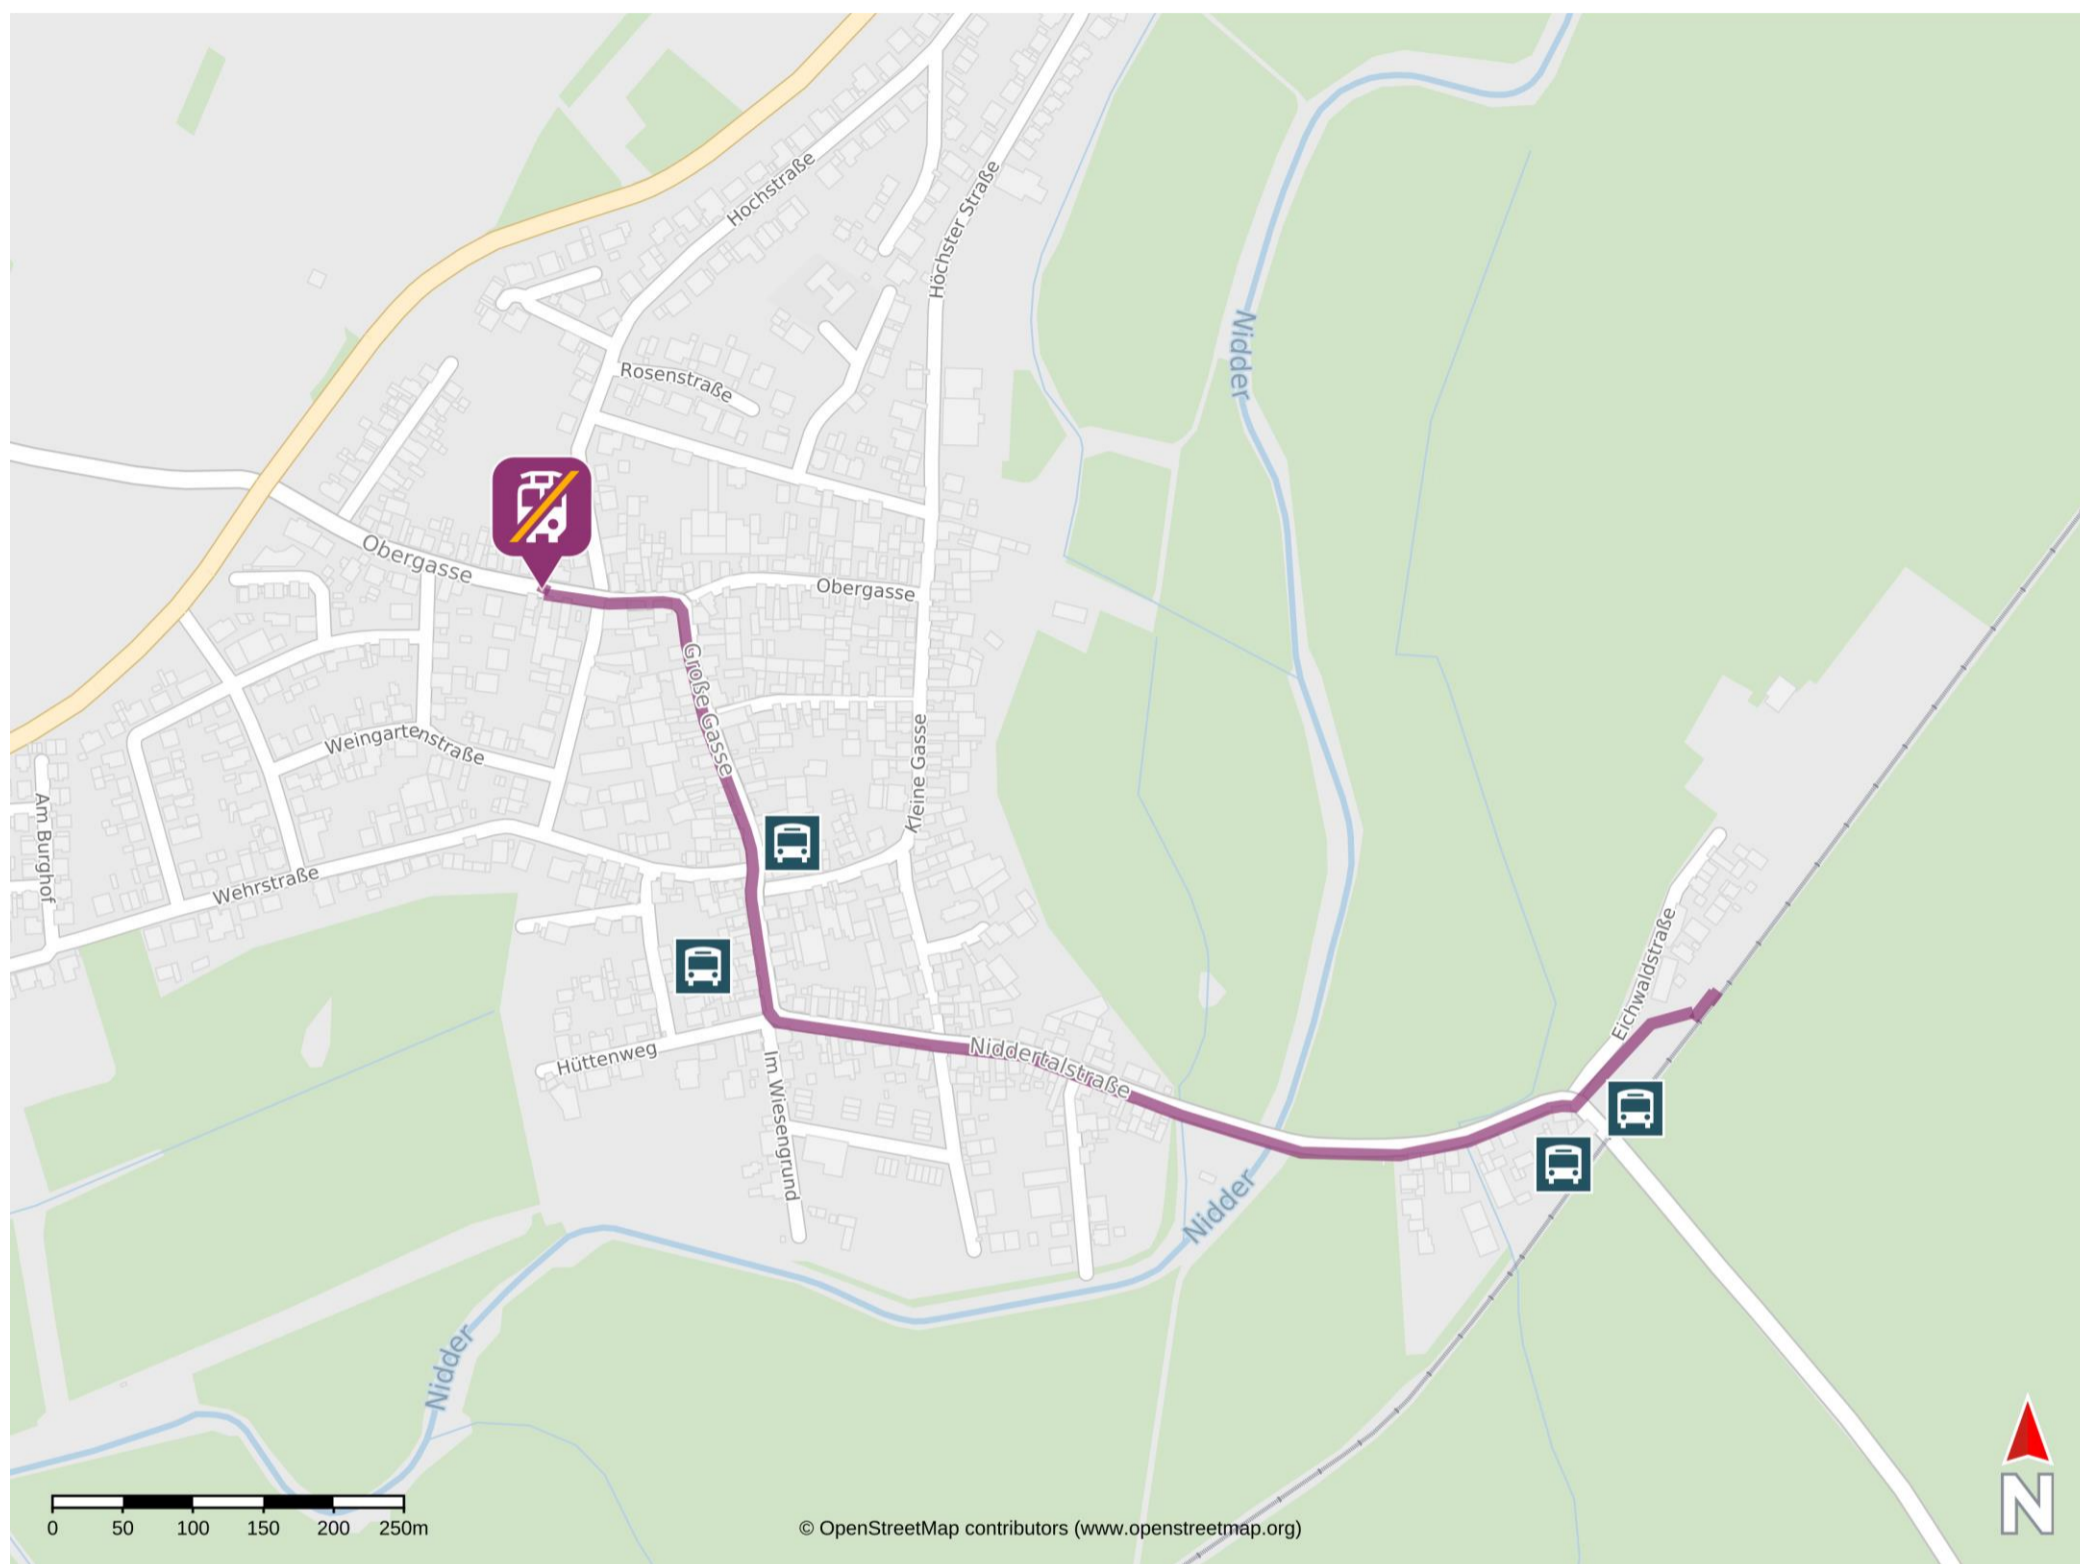

Umgebungsplan

Nidderau-Eichen

Wegbeschreibung Schienenersatzverkehr *

Verlassen Sie den Bahnsteig in Richtung Niddertalstraße. Folgen Sie dem Straßenverlauf der Niddertalstraße für ca. 700 m. Biegen Sie nach rechts auf die Große Gasse ab und folgen dem Straßenverlauf bis zur Kreuzung Große Gasse/ Obergasse. Biegen Sie nach links auf die Obergasse ein und folgen dem Straßenverlauf ca. 100 m bis zur Ersatzhaltestelle. Diese befinden sich an den Haltestellen Obergasse auf der linken Straßenseite.

*Fahrradmitnahme im Schienenersatzverkehr nur begrenzt, teilweise gar nicht möglich. Bitte informieren Sie sich bei dem von Ihnen genutzten Eisenbahnverkehrsunternehmen. Im QR Code sind die Koordinaten der Ersatzhaltestelle hinterlegt.

— barrierefrei
— nicht barrierefrei