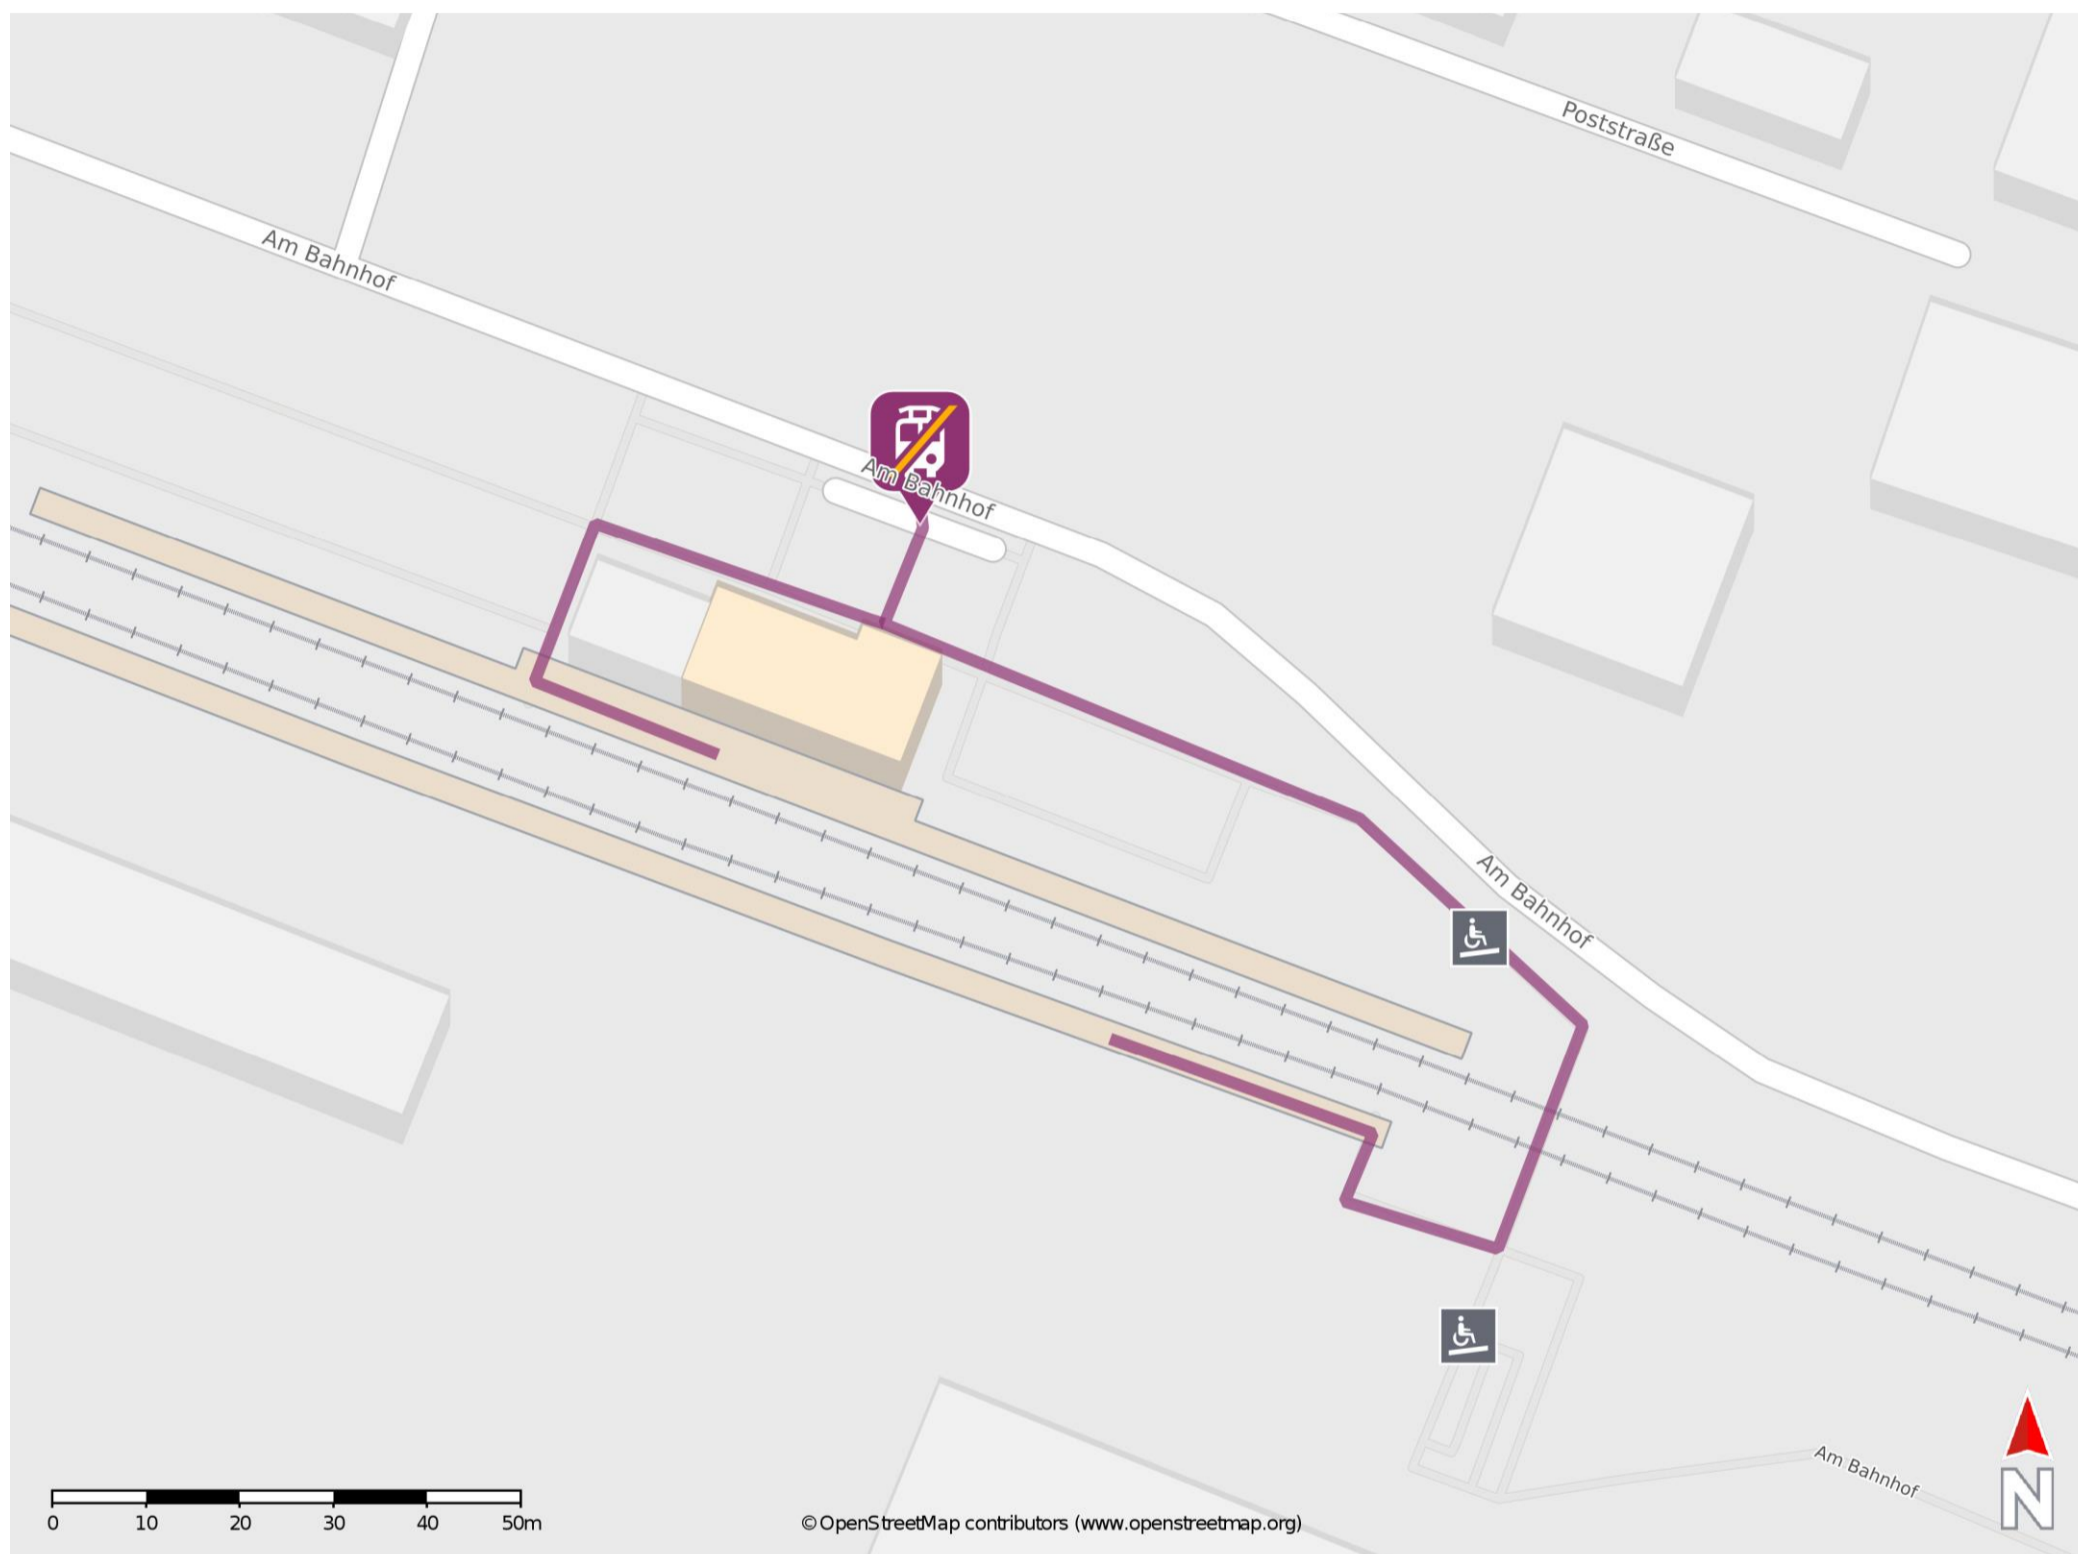

Ehringshausen (Kr Wetzlar)

Wegbeschreibung Schienenersatzverkehr *

Von Gleis 1: Verlassen Sie den Bahnsteig und begeben Sie sich an den Bahnhofsvorplatz. Die Ersatzhaltestelle befindet sich in unmittelbarer Nähe.

Von Gleis 2: Verlassen Sie den Bahnsteig durch die Unterführung und begeben Sie sich an den Bahnhofsvorplatz. Biegen Sie nach links ab. Die Ersatzhaltestelle befindet sich in unmittelbarer Nähe.

* Fahrradmitnahme im Schienenersatzverkehr nur begrenzt möglich.
Im QR Code sind die Koordinaten der Ersatzhaltestelle hinterlegt.

— barrierefrei
— nicht barrierefrei