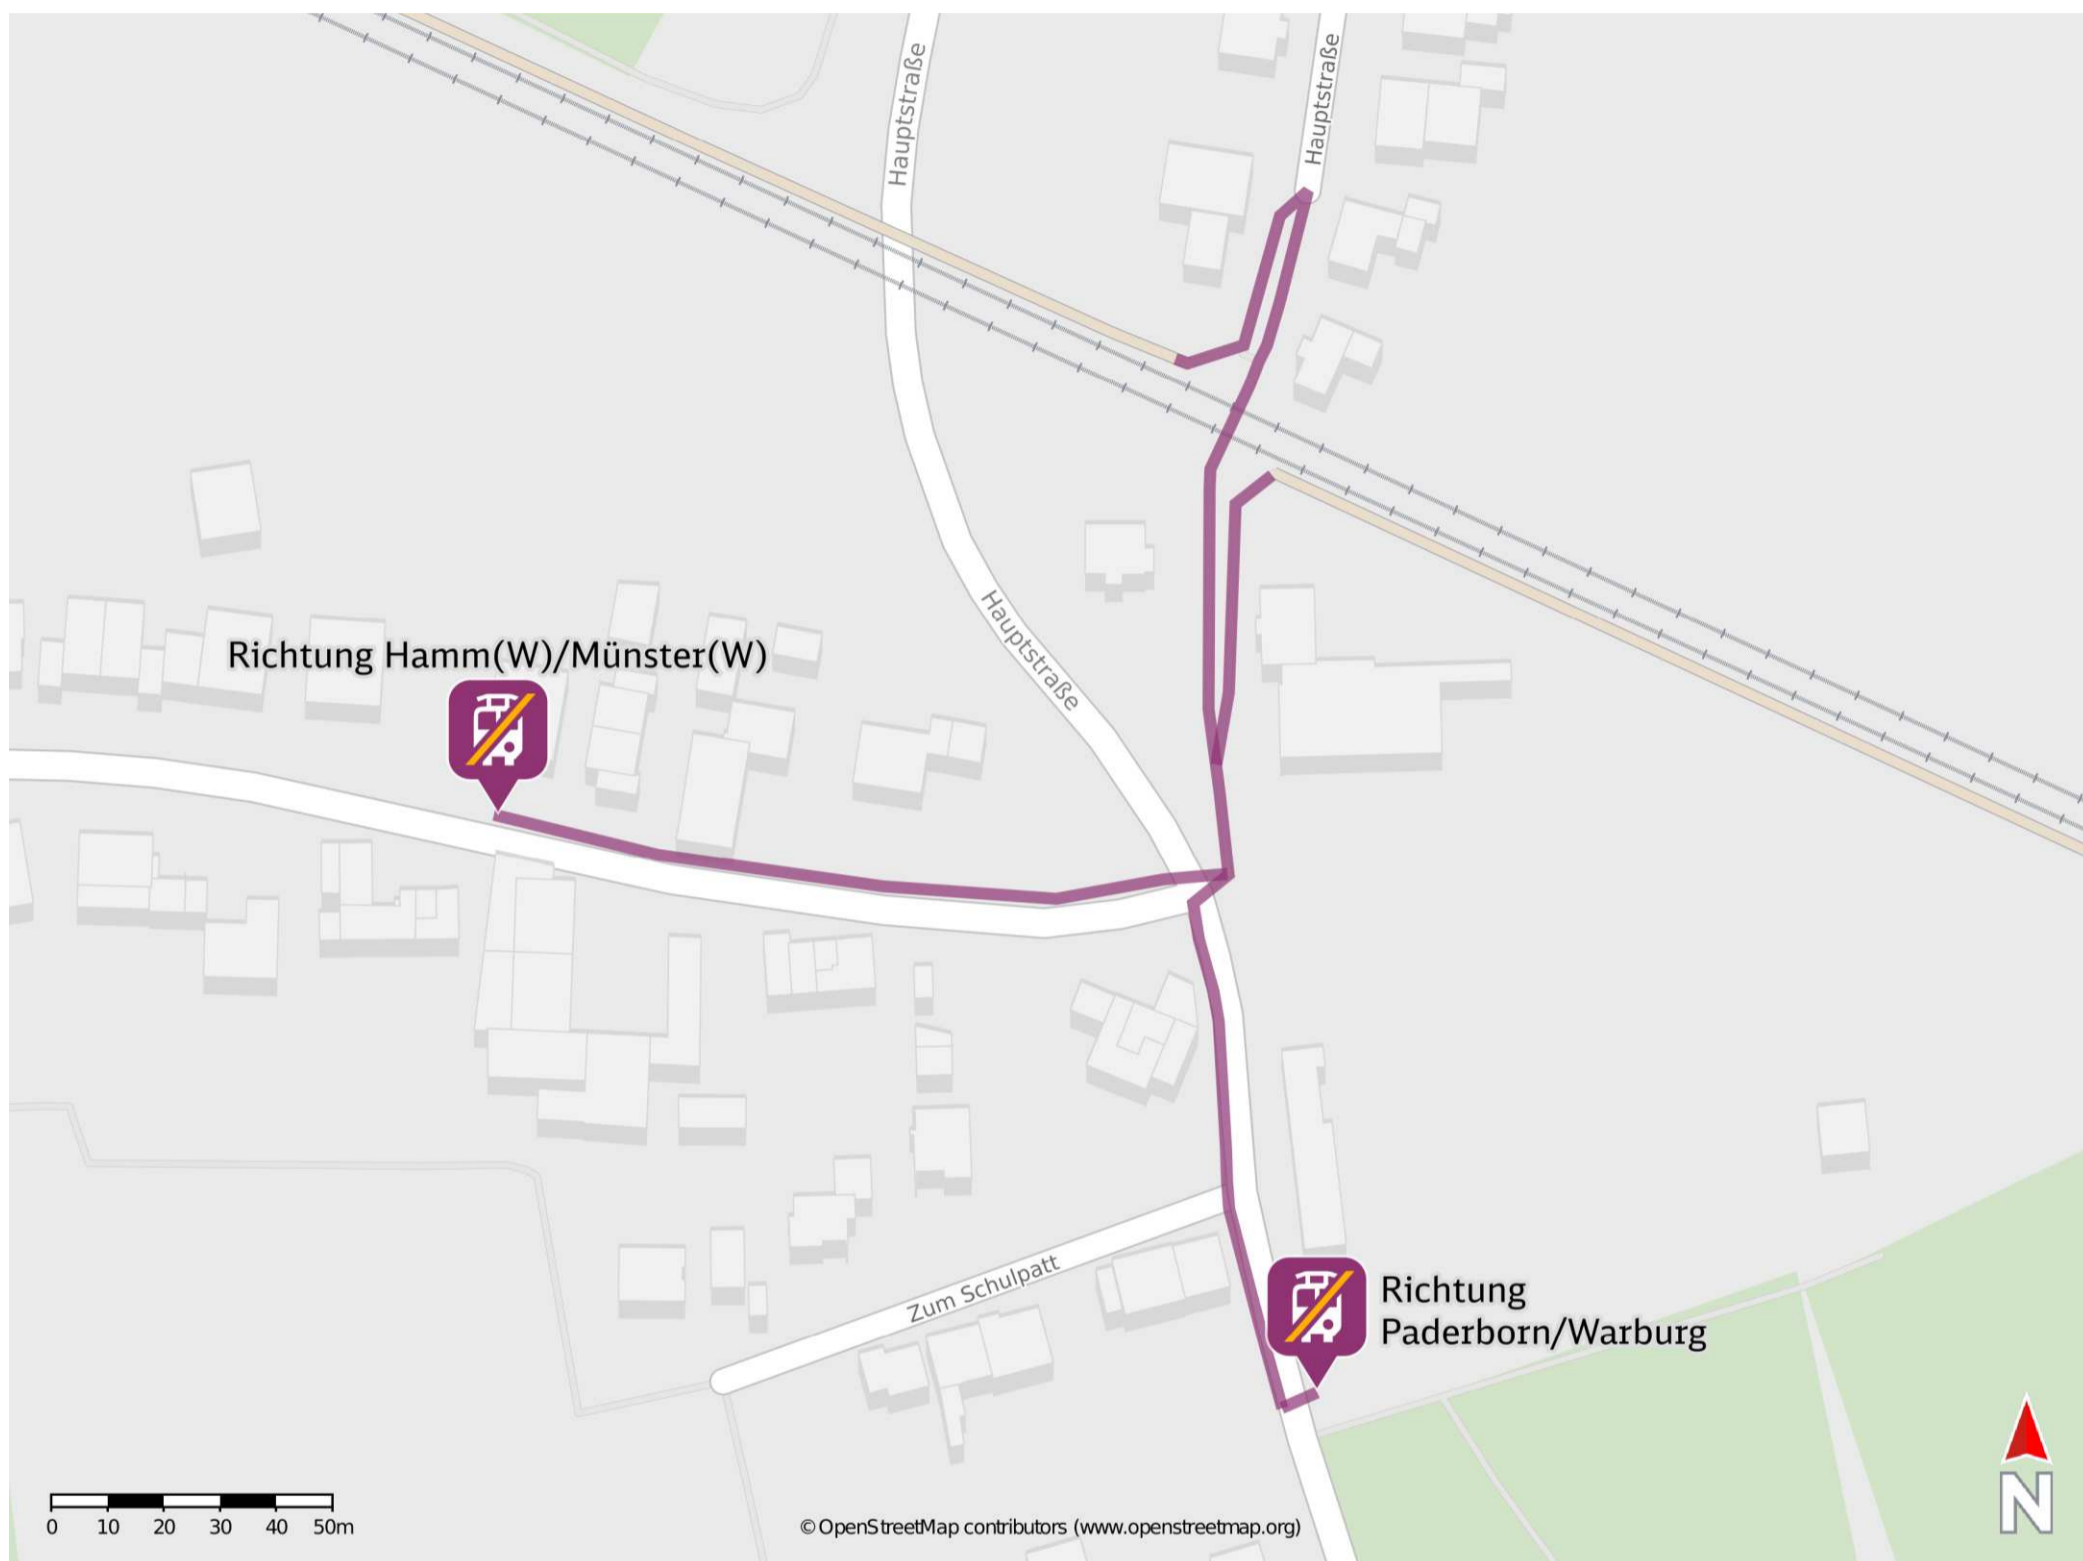

Umgebungsplan

Ehringhausen (Kr Lippstadt)

Ersatzhaltestelle Richtung Paderborn/Warburg

Ersatzhaltestelle Richtung Hamm(W)/Münster(W)

Wegbeschreibung Schienenersatzverkehr *

Verlassen Sie den Bahnsteig und begeben Sie sich zur Hauptstraße. Folgen Sie dieser in südlicher Richtung bis zur Kreuzung Dedinghauser Straße/Hauptstraße. Biegen Sie rechts ab in die Dedinghauser Straße um zur Ersatzhaltestelle Richtung Hamm(W)/Münster(W) zu kommen. Bleiben Sie auf der Hauptstraße um zur Ersatzhaltestelle Richtung Paderborn/Warburg zu kommen.

*Fahrradmitnahme im Schienenersatzverkehr nur begrenzt, teilweise gar nicht möglich. Bitte informieren Sie sich bei dem von Ihnen genutzten Eisenbahnverkehrsunternehmen. Im QR Code sind die Koordinaten der Ersatzhaltestelle hinterlegt.

— barrierefrei
- - - nicht barrierefrei