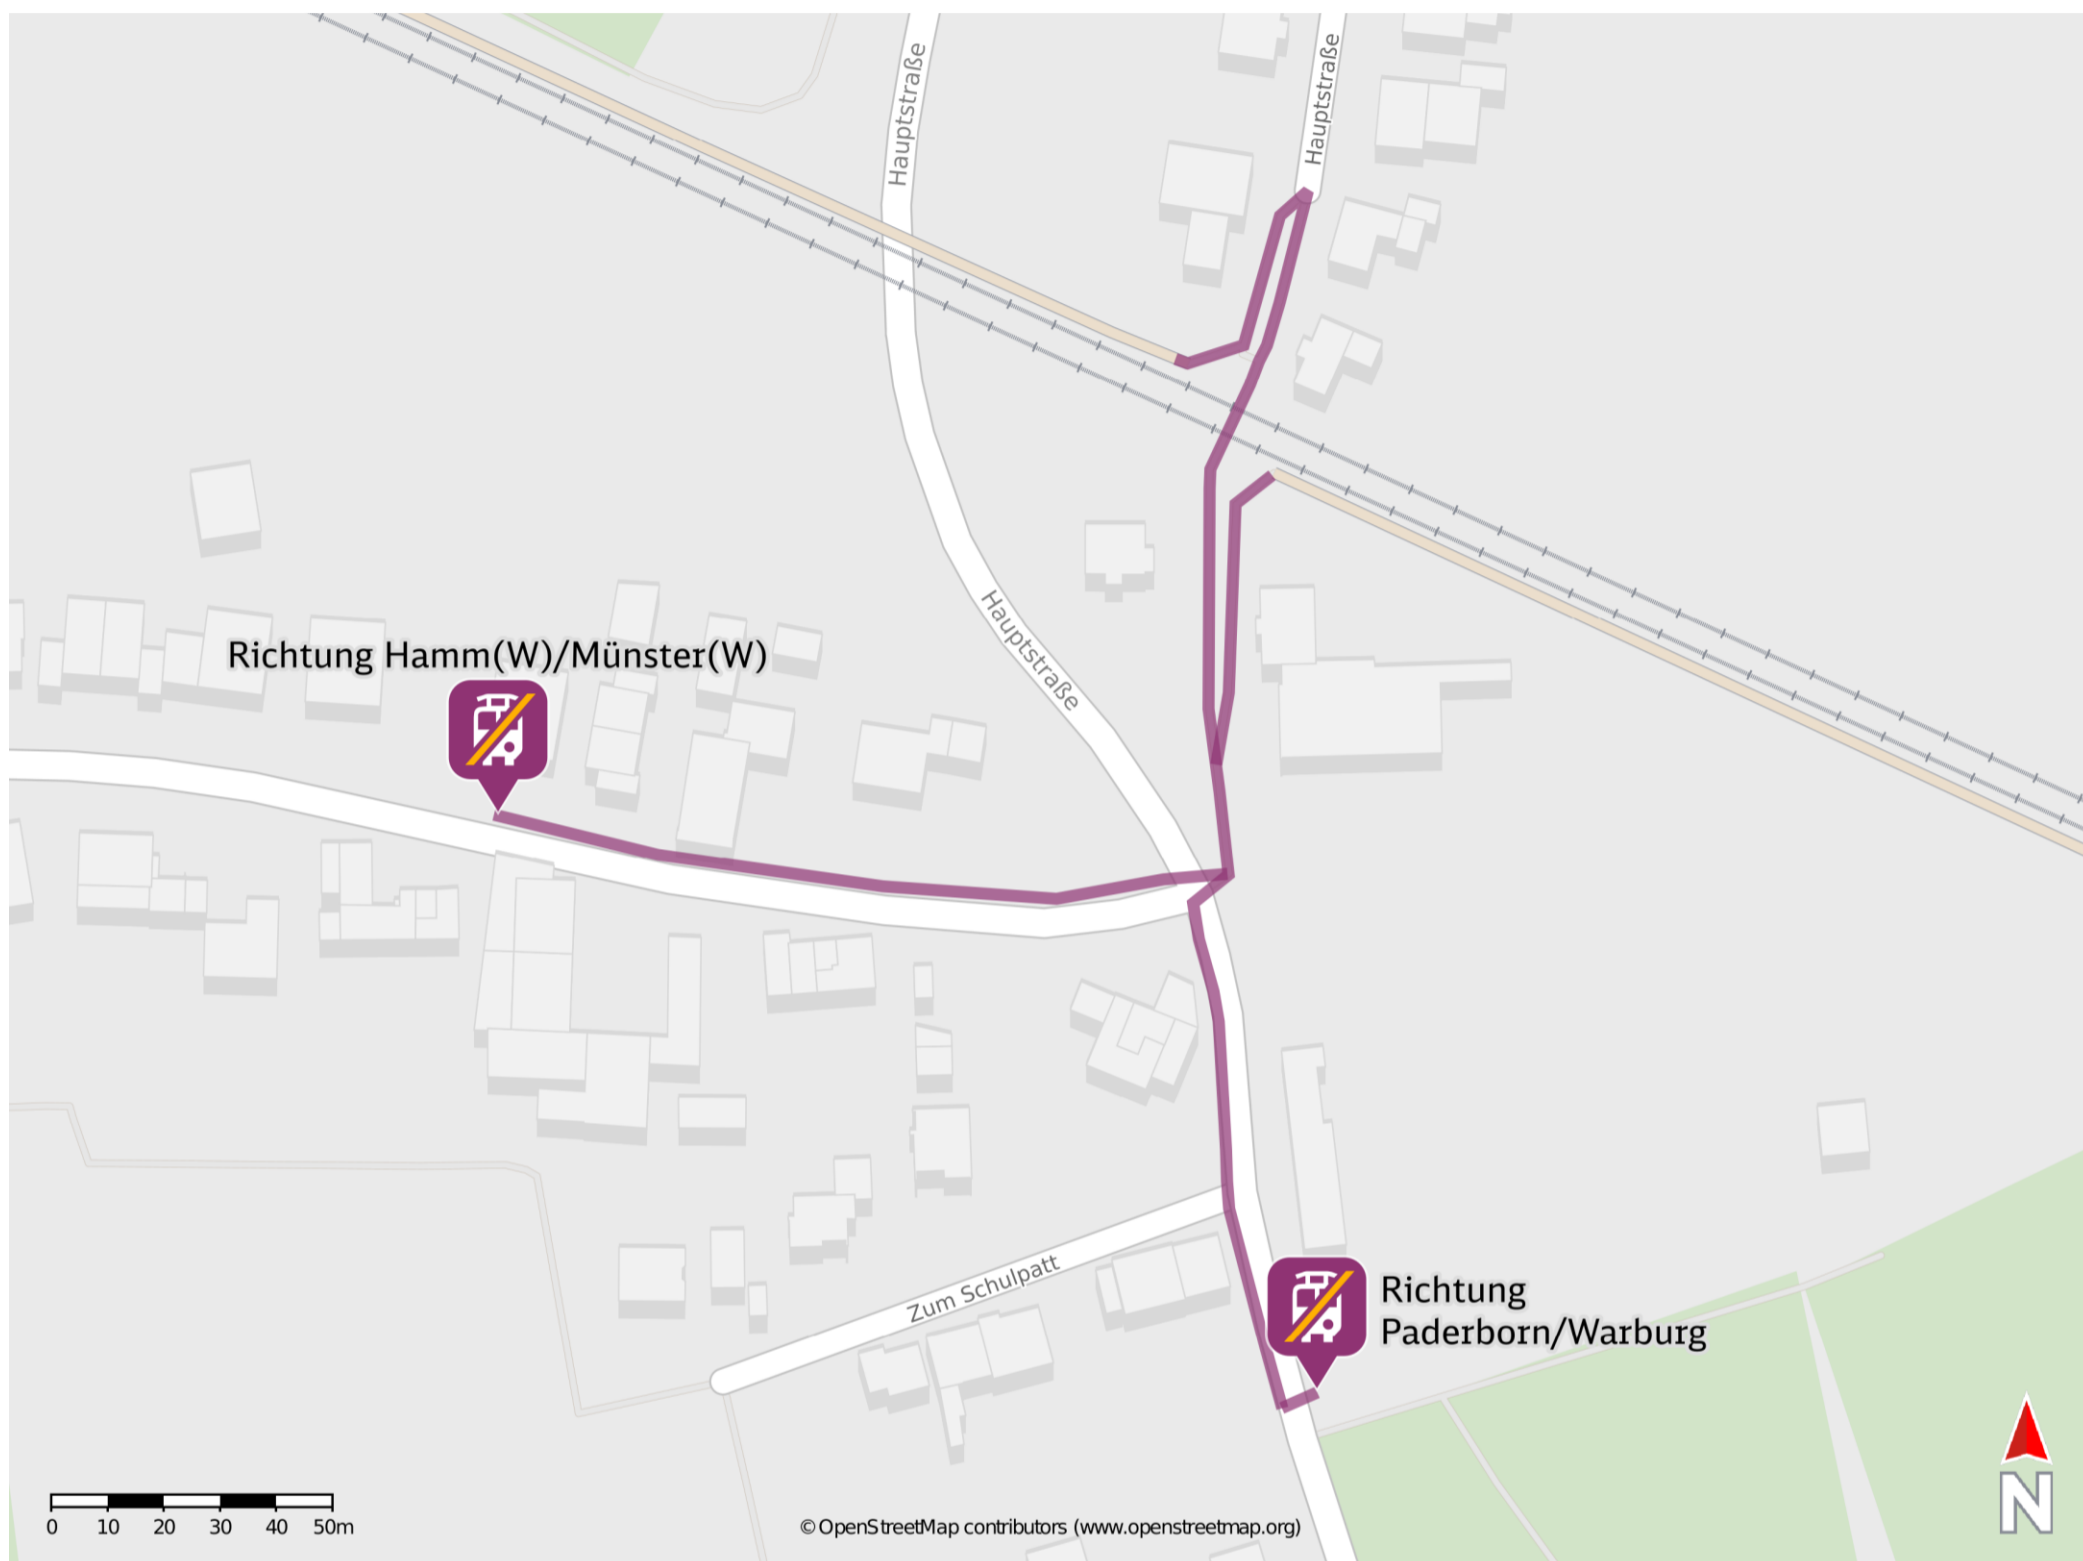

Umgebungsplan

Ehringhausen (Kr Lippstadt)

Ersatzhaltestelle Richtung Paderborn/Warburg

Ersatzhaltestelle Richtung Hamm(W)/Münster(W)

Wegbeschreibung Schienenersatzverkehr *

Verlassen Sie den Bahnsteig und begeben Sie sich zur Hauptstraße. Folgen Sie dieser in südlicher Richtung bis zur Kreuzung Dedinghauser Straße/Hauptstraße. Biegen Sie rechts ab in die Dedinghauser Straße um zur Ersatzhaltestelle Richtung Hamm(W)/Münster(W) zu kommen. Bleiben Sie auf der Hauptstraße um zur Ersatzhaltestelle Richtung Paderborn/Warburg zu kommen.

*Fahrradmitnahme im Schienenersatzverkehr nur begrenzt, teilweise gar nicht möglich. Bitte informieren Sie sich bei dem von Ihnen genutzten Eisenbahnverkehrsunternehmen. Im QR Code sind die Koordinaten der Ersatzhaltestelle hinterlegt.

— barrierefrei
- - - nicht barrierefrei