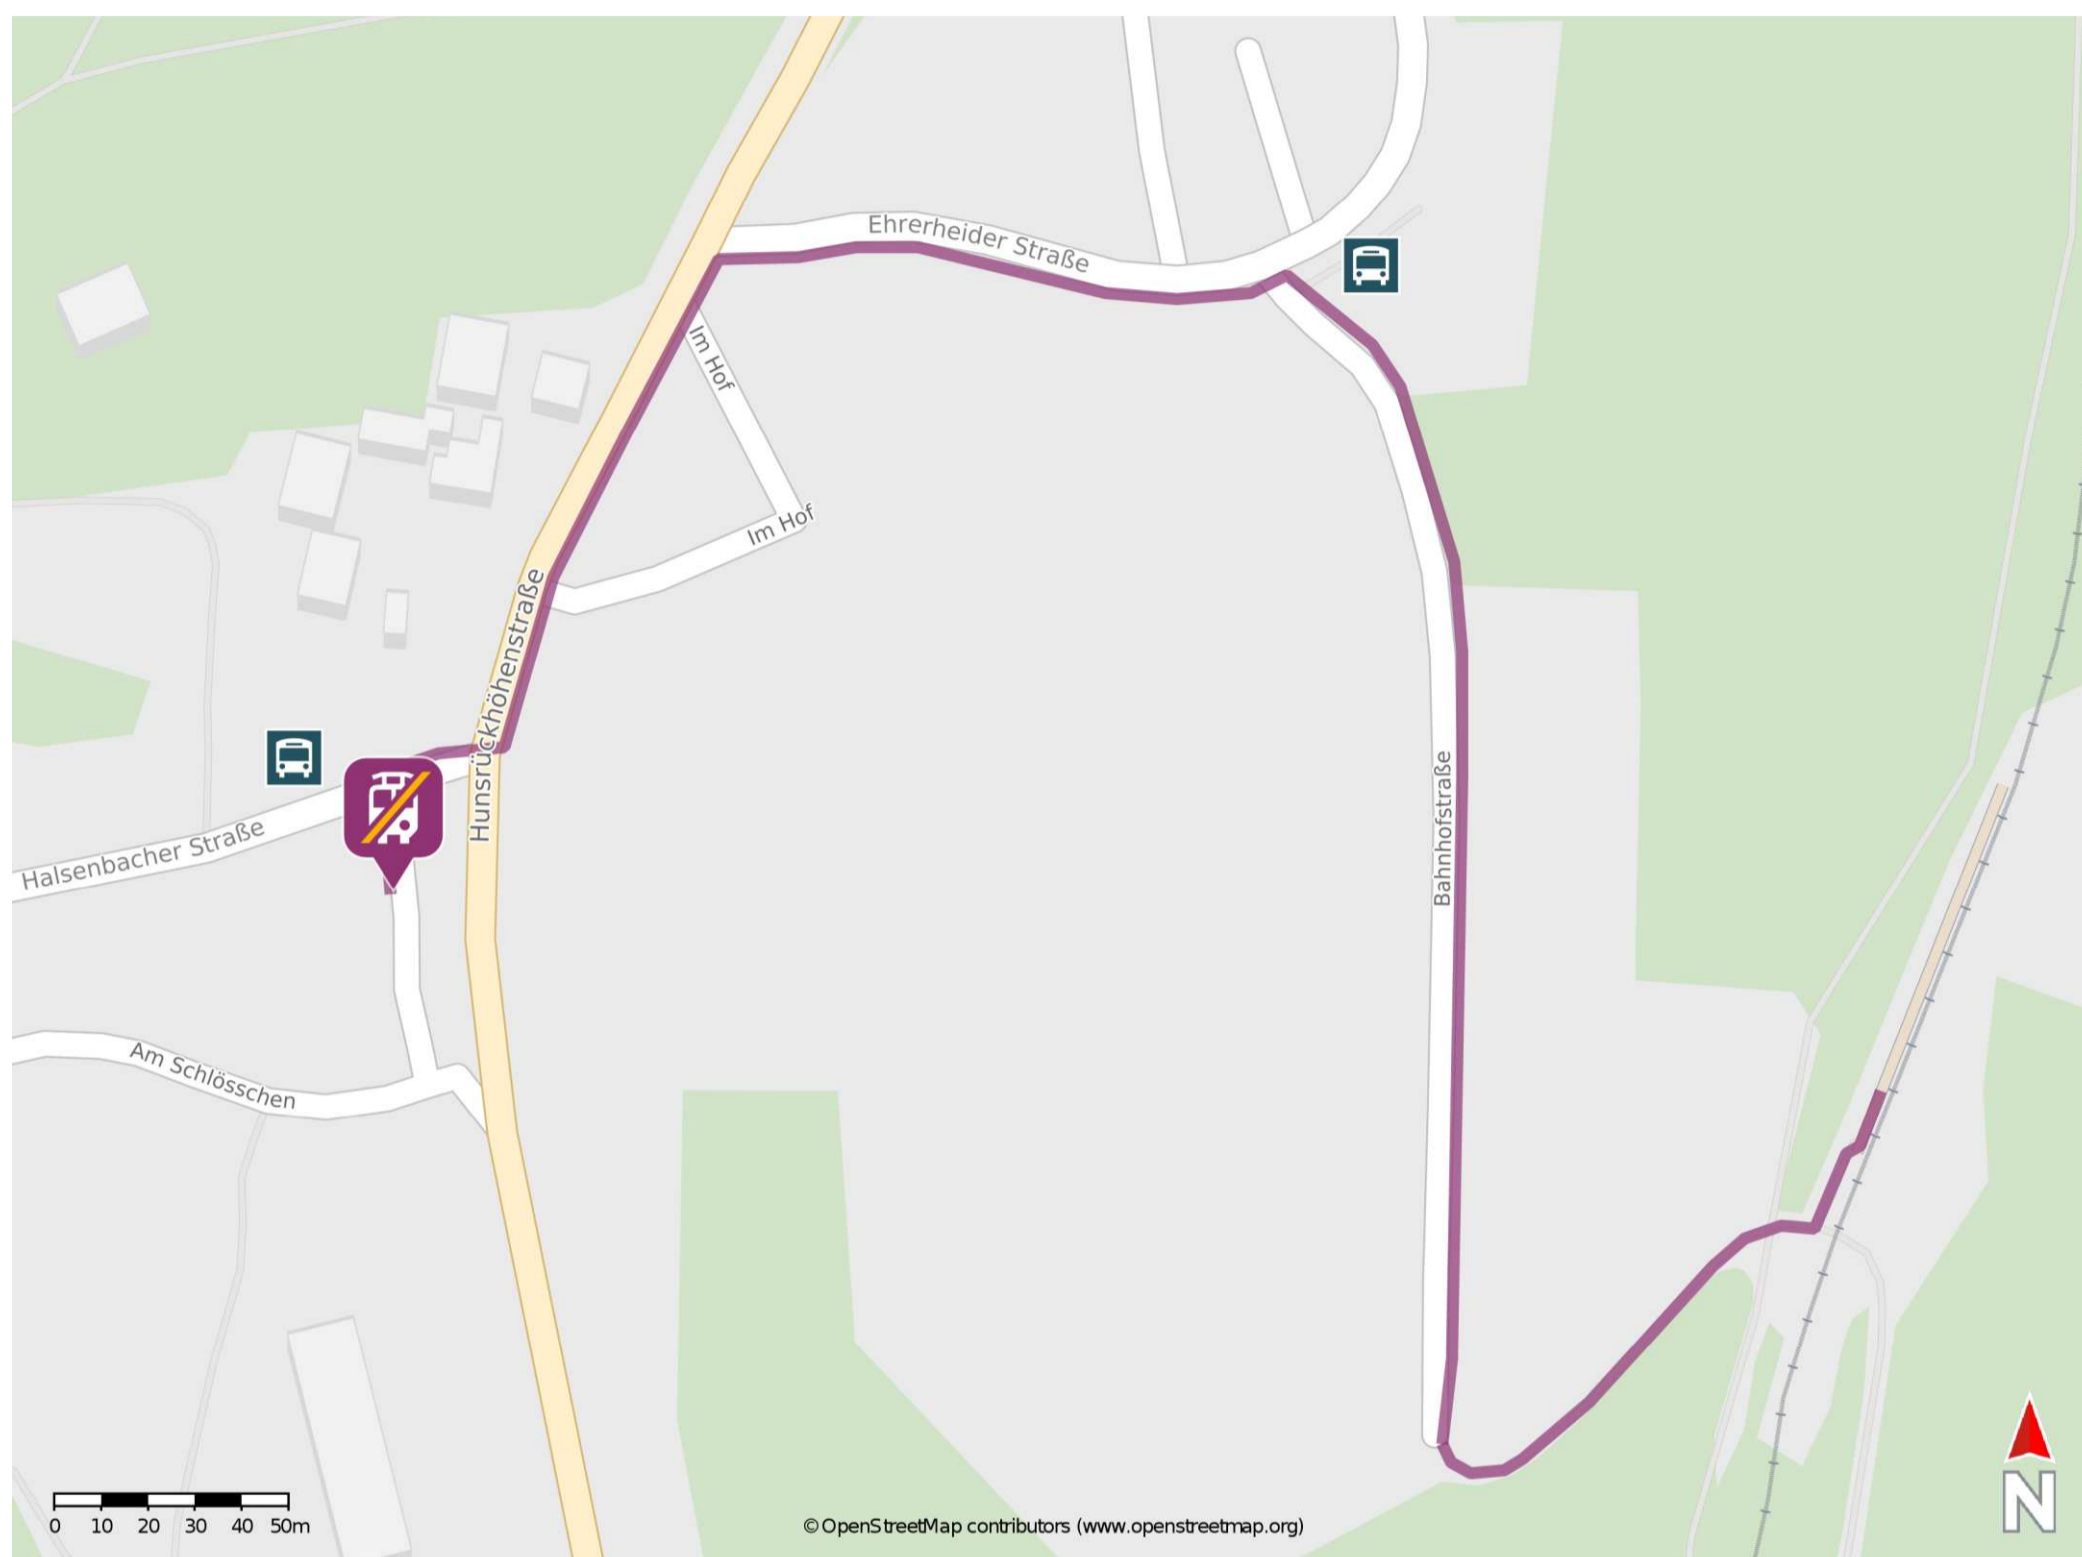

Ehr

Wegbeschreibung Schienenersatzverkehr *

Verlassen Sie den Bahnsteig und begeben Sie sich an den Bahnhofsvorplatz. Orientieren Sie sich rechts und folgen Sie dem Fußweg wenige Meter bis zur Bahnhofstraße. Biegen Sie rechts in die Bahnhofstraße ab und folgen Sie dem Straßenverlauf ca. 250 m bis zur Ehrerheider Straße. Biegen Sie nach links ab und folgen Sie der Straße bis zur Hunsrückhöhenstraße. Biegen Sie links in die Hunsrückhöhenstraße ab und folgen Sie dem Straßenverlauf bis zur Kreuzung Halsenbacher Straße/ Hunsrückhöhenstraße. Orientieren Sie sich nach rechts und biegen Sie anschließend links in die Straße Am Schlösschen ab. Die Ersatzhaltestelle befindet sich an der Bushaltestelle Halsenbacher Straße.

* Fahrradmitnahme im Schienenersatzverkehr nur begrenzt möglich.
Im QR Code sind die Koordinaten der Ersatzhaltestelle hinterlegt.

— barrierefrei
- nicht barrierefrei