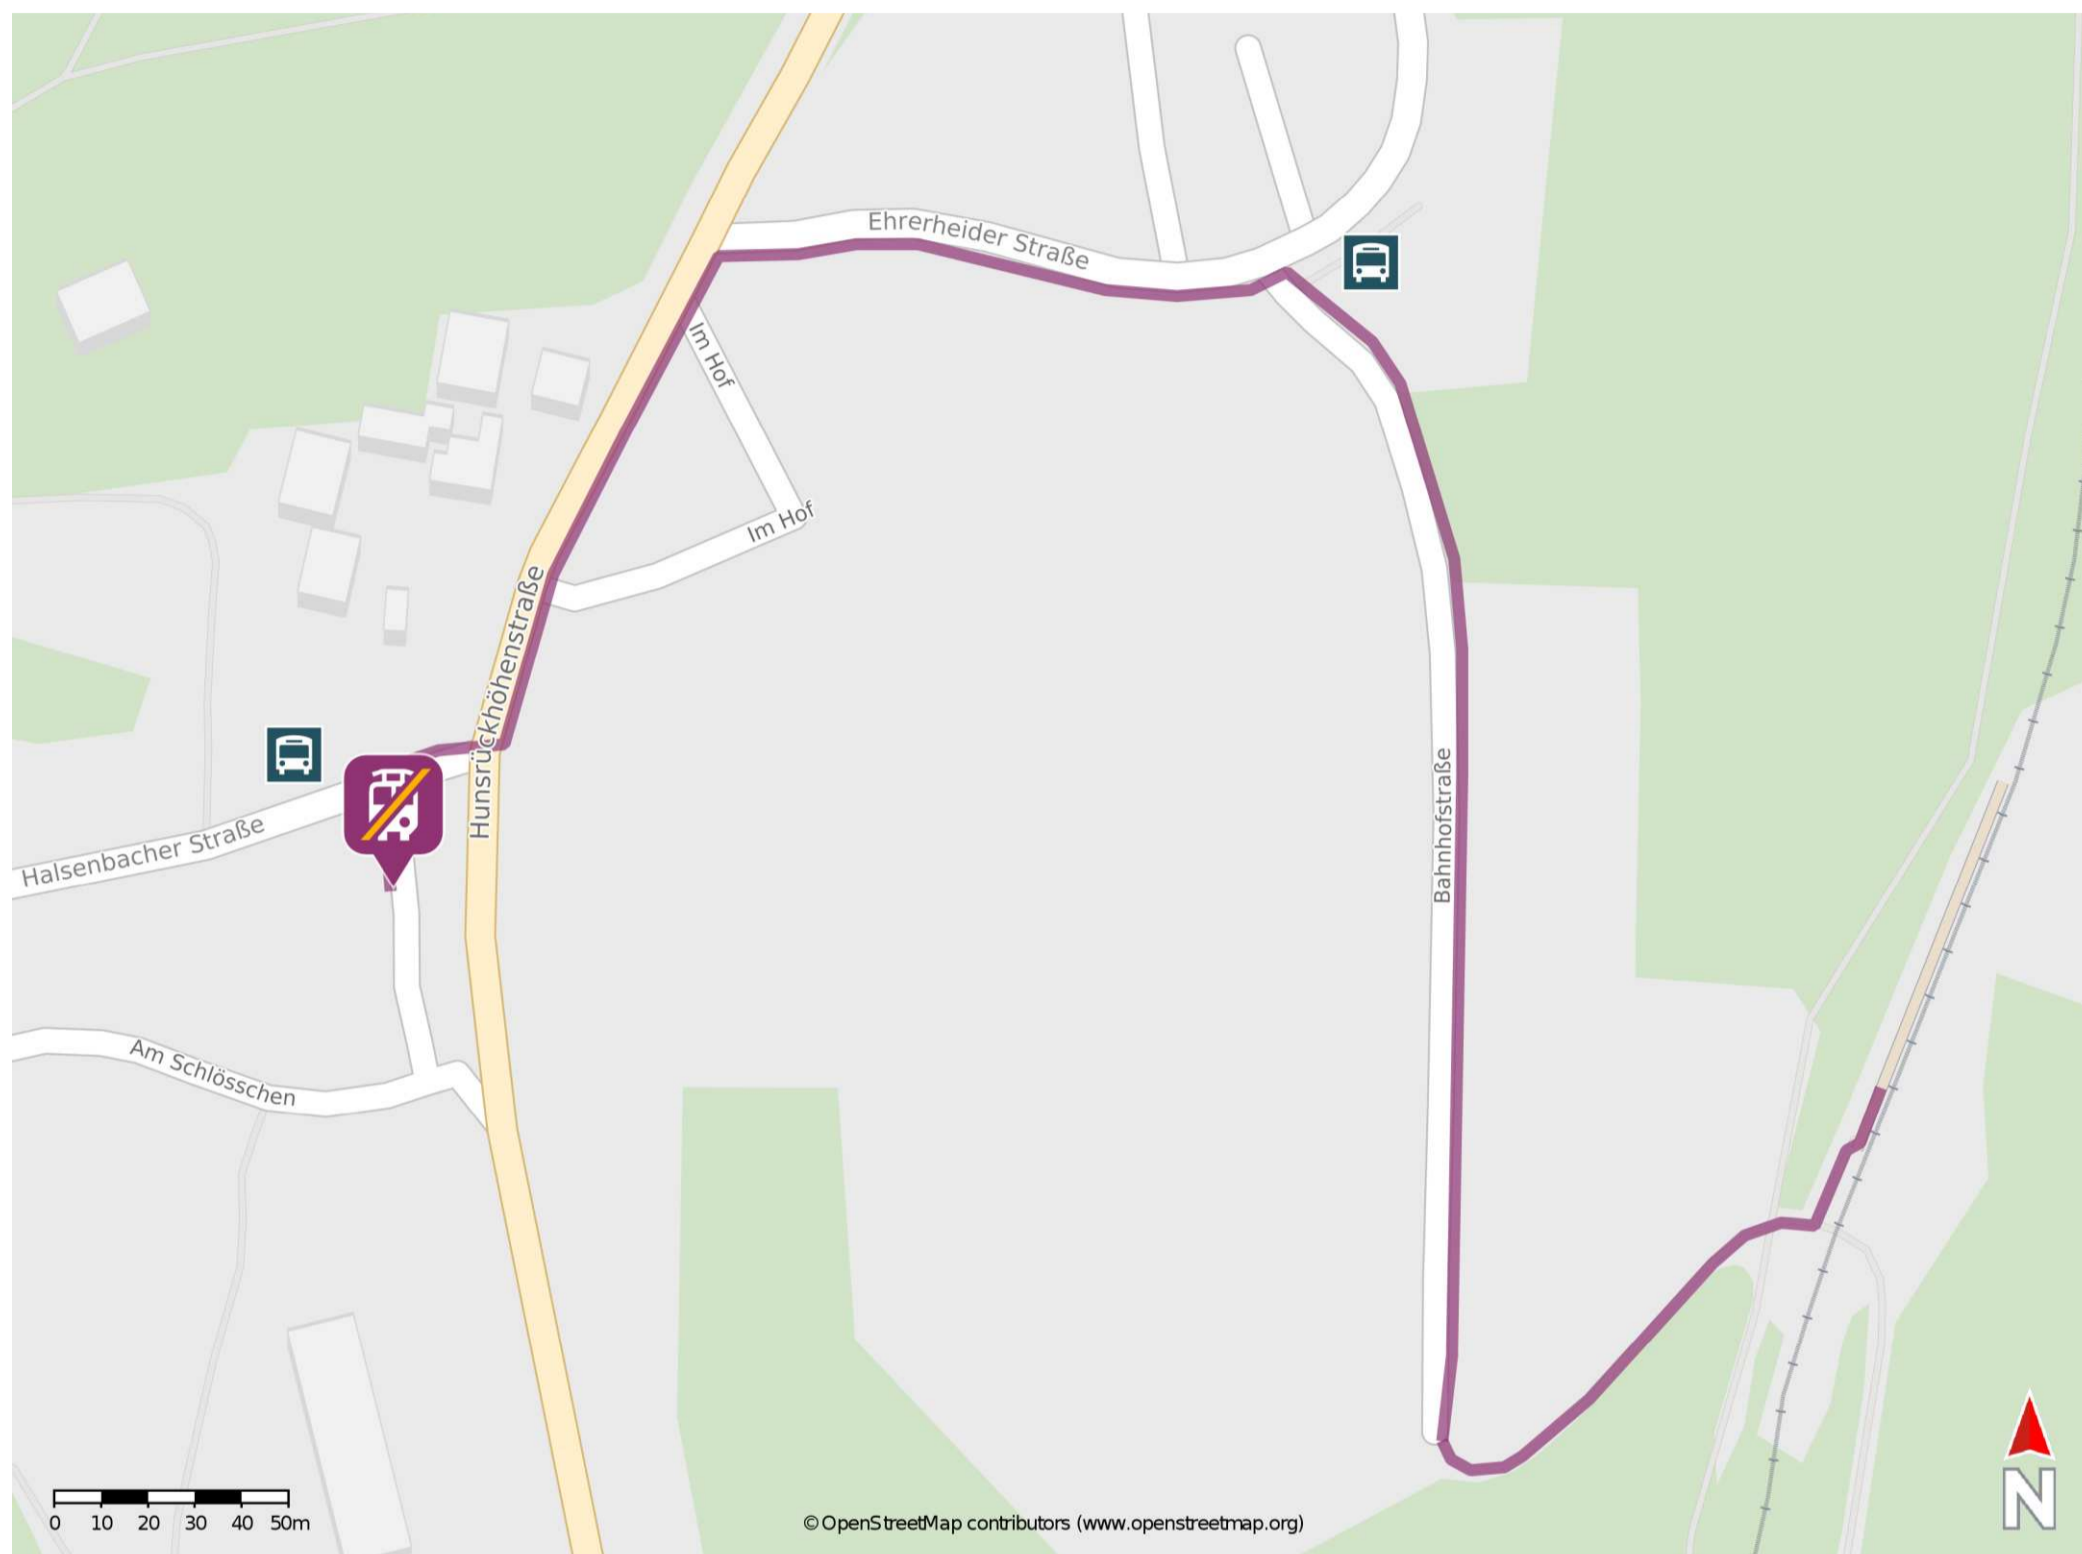

### Wegbeschreibung Schienenersatzverkehr \*

Verlassen Sie den Bahnsteig und begeben Sie sich an den Bahnhofsvorplatz. Orientieren Sie sich rechts und folgen Sie dem Fußweg wenige Meter bis zur Bahnhofstraße. Biegen Sie rechts in die Bahnhofstraße ab und folgen Sie dem Straßenverlauf ca. 250 m bis zur Ehrerheider Straße. Biegen Sie nach links ab und folgen Sie der Straße bis zur Hunsrückhöhenstraße. Biegen Sie links in die Hunsrückhöhenstraße ab und folgen Sie dem Straßenverlauf bis zur Kreuzung Halsenbacher Straße/ Hunsrückhöhenstraße. Orientieren Sie sich nach rechts und biegen Sie anschließend links in die Straße Am Schlösschen ab. Die Ersatzhaltestelle befindet sich an der Bushaltestelle Halsenbacher Straße.

\* Fahrradmitnahme im Schienenersatzverkehr nur begrenzt möglich.  
Im QR Code sind die Koordinaten der Ersatzhaltestelle hinterlegt.

— barrierefrei  
- nicht barrierefrei