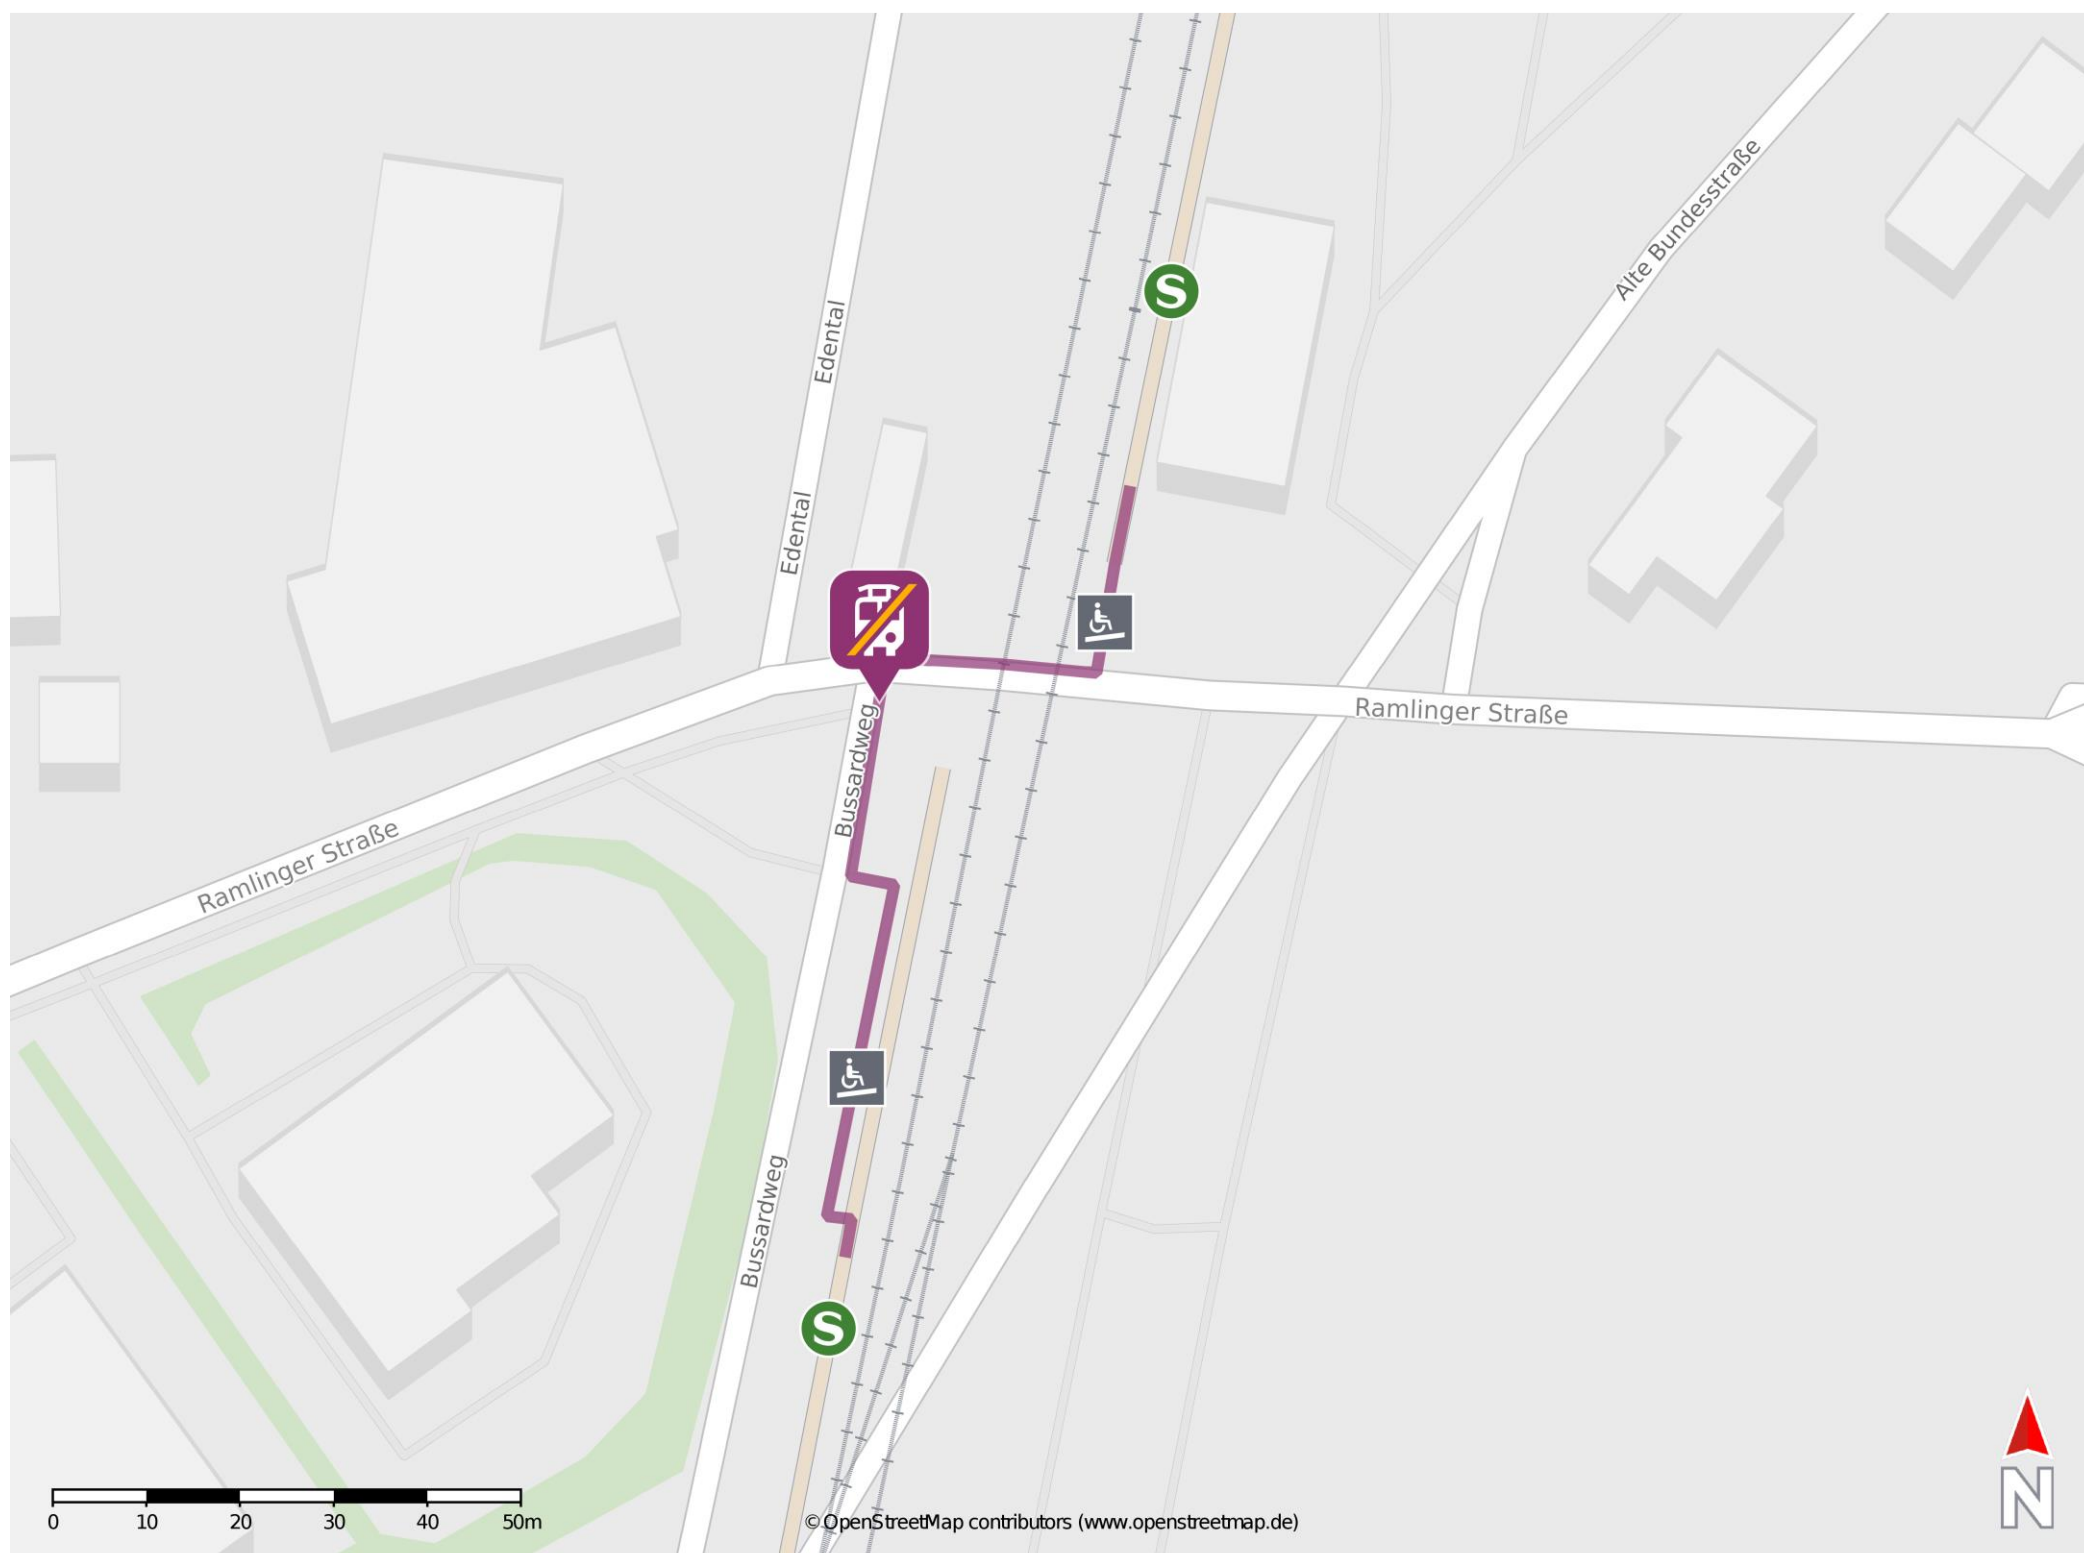

Ehlershausen

Wegbeschreibung Schienenersatzverkehr *

Verlassen Sie den Bahnsteig, ggf. über den Bahnübergang, und begeben Sie sich zur Straße Bussardweg. Die Ersatzhaltestelle befindet sich an der Bushaltestelle Ehlershausen Bahnhof.

* Fahrradmitnahme im Schienenersatzverkehr nur begrenzt möglich.
Im QR Code sind die Koordinaten der Ersatzhaltestelle hinterlegt.

— barrierefrei
- nicht barrierefrei