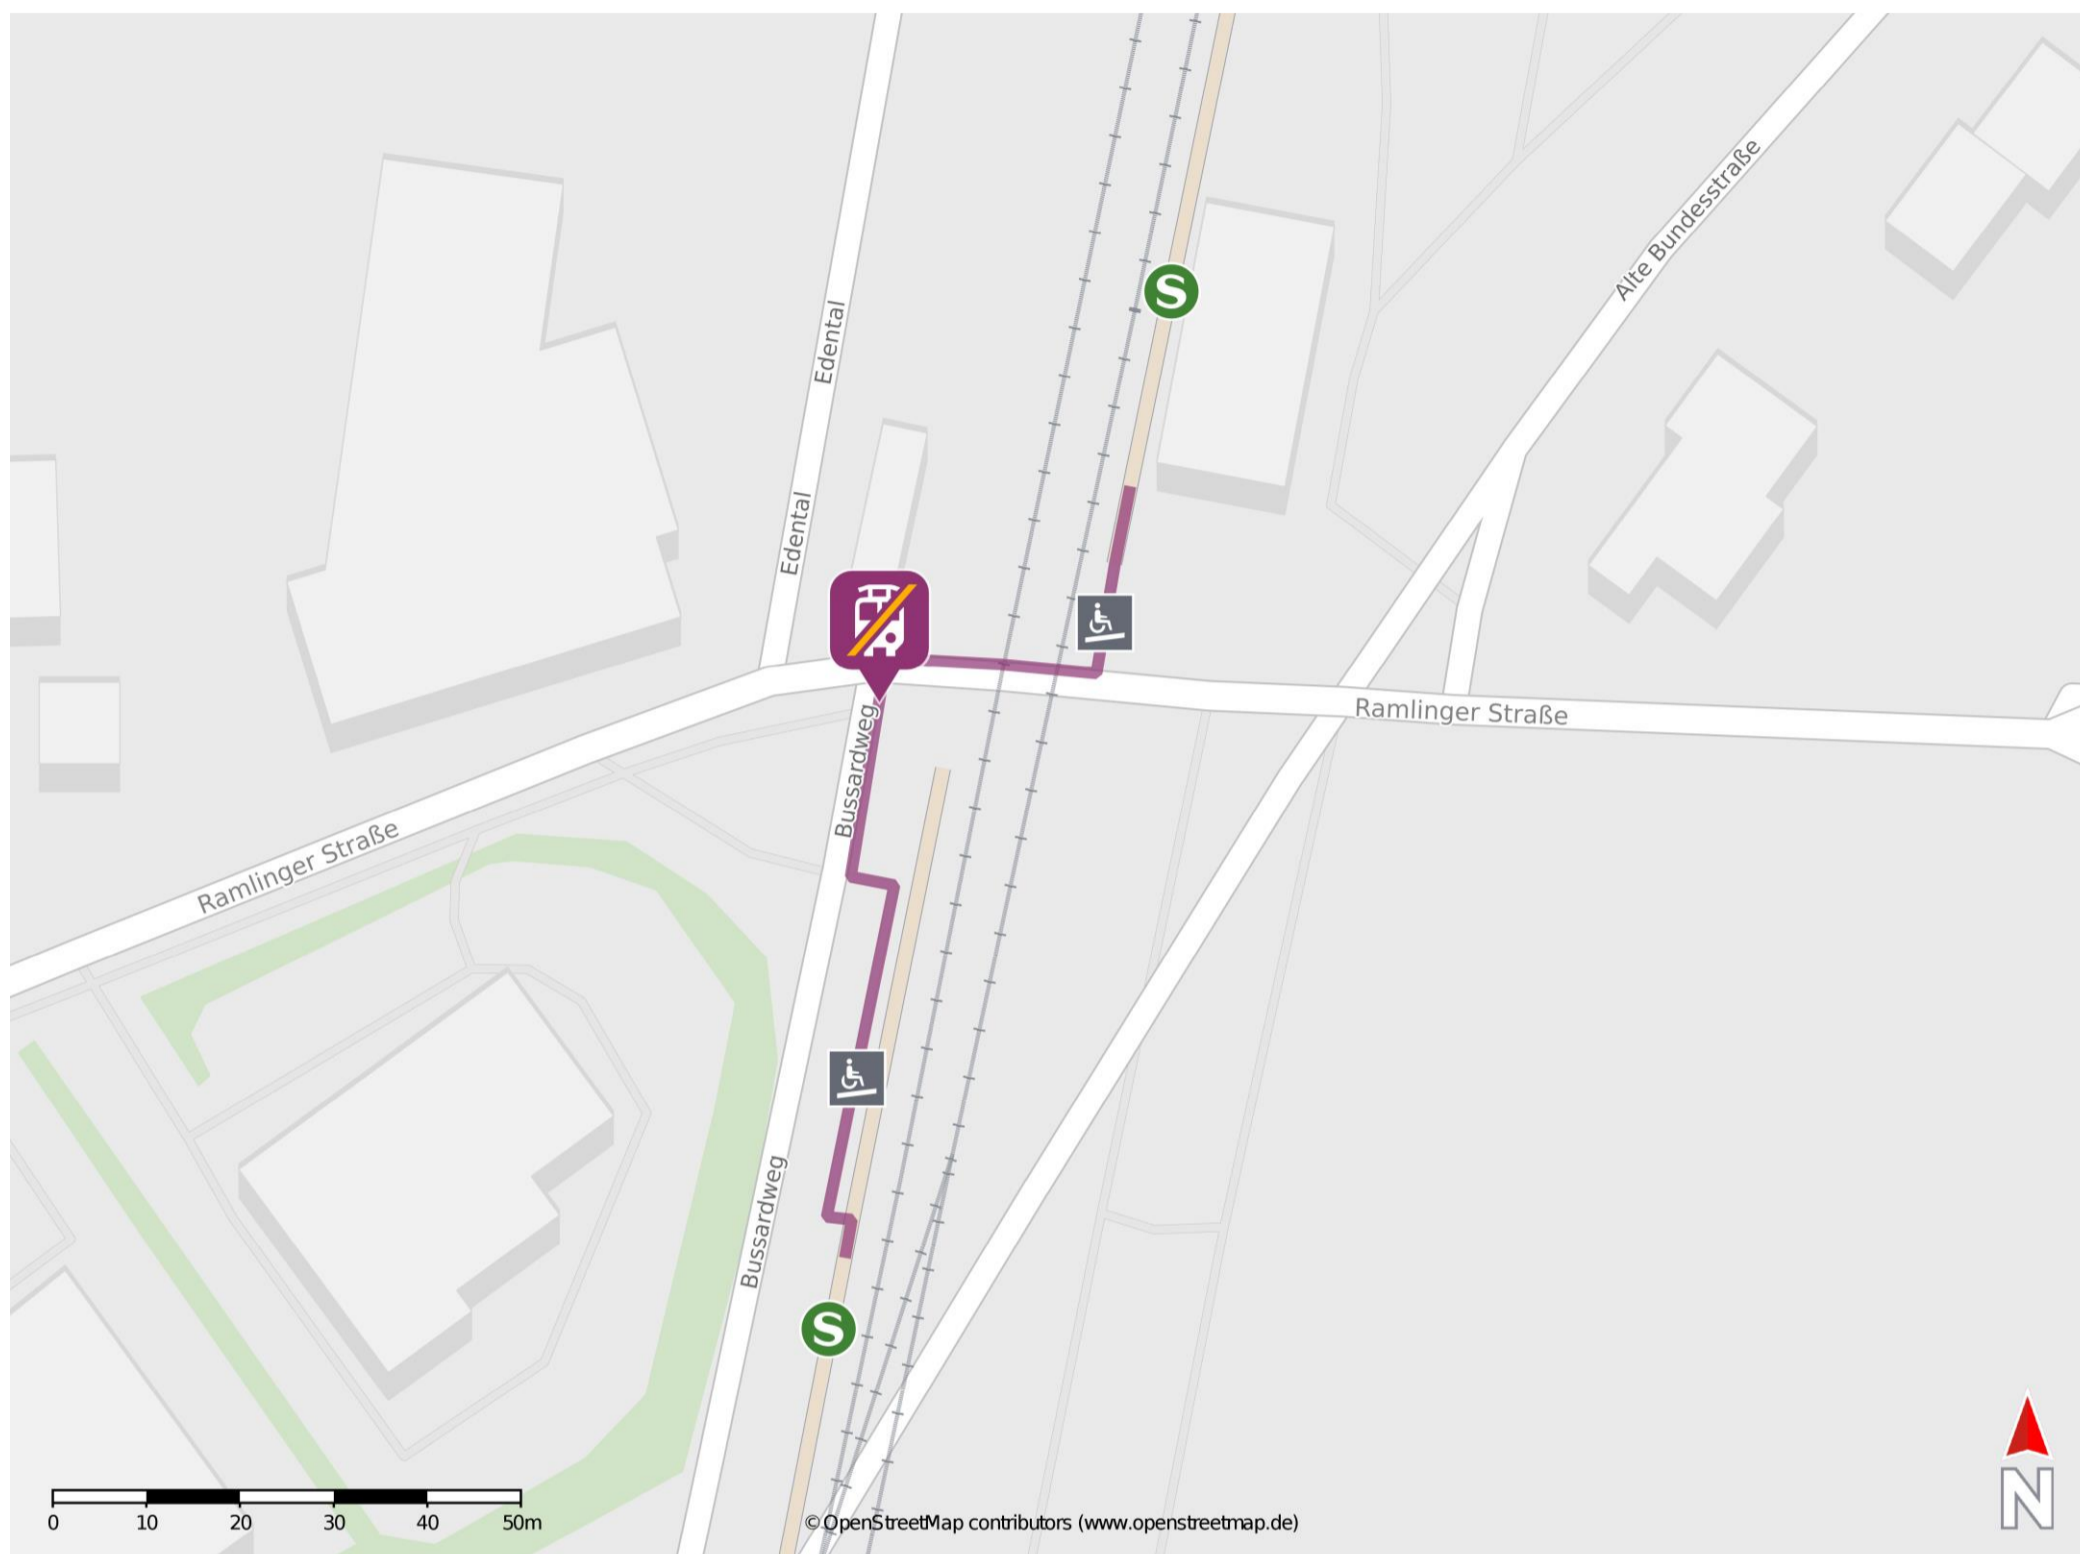

Ehlershausen

Wegbeschreibung Schienenersatzverkehr *

Verlassen Sie den Bahnsteig, ggf. über den Bahnübergang, und begeben Sie sich zur Straße Bussardweg. Die Ersatzhaltestelle befindet sich an der Bushaltestelle Ehlershausen Bahnhof.

* Fahrradmitnahme im Schienenersatzverkehr nur begrenzt möglich.
Im QR Code sind die Koordinaten der Ersatzhaltestelle hinterlegt.

— barrierefrei
- nicht barrierefrei