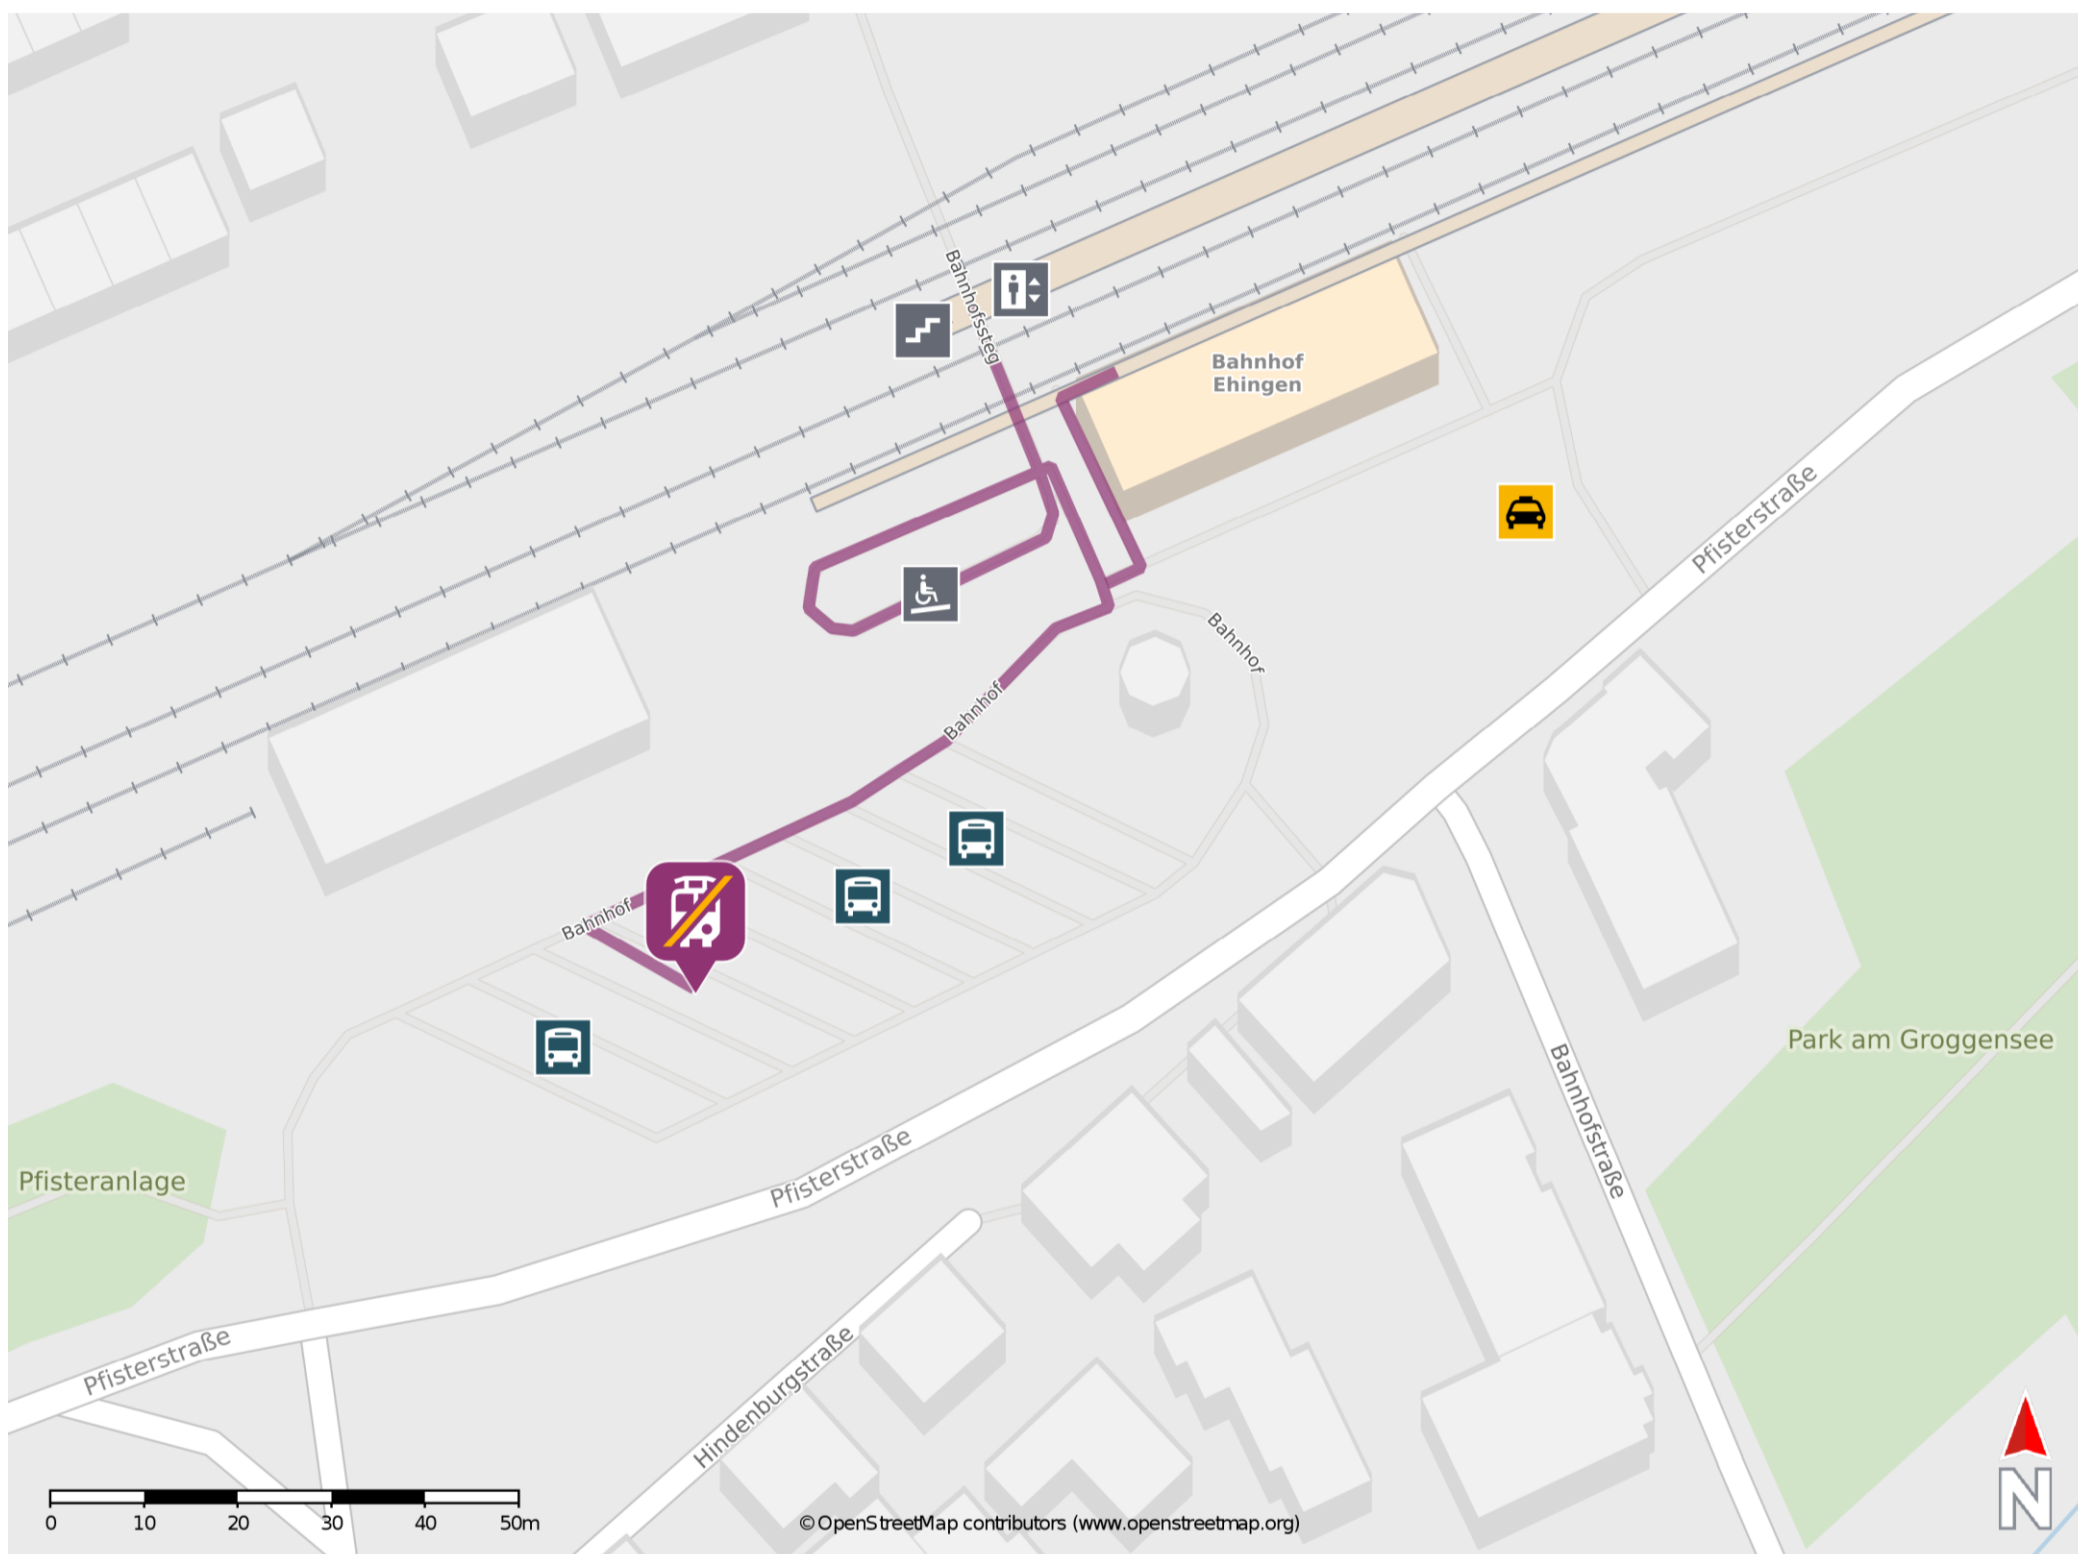

Ehingen (Donau)

Wegbeschreibung Schienenersatzverkehr *

Verlassen Sie den Bahnsteig, ggf. über die Überführung, und biegen Sie am Bahnhofsgebäude rechts ab auf den Busbahnhof. Die Ersatzhaltestelle befindet sich auf dem Busbahnhof am Bussteig 6.

* Fahrradmitnahme im Schienenersatzverkehr nur begrenzt möglich.
Im QR Code sind die Koordinaten der Ersatzhaltestelle hinterlegt.

— barrierefrei
- nicht barrierefrei