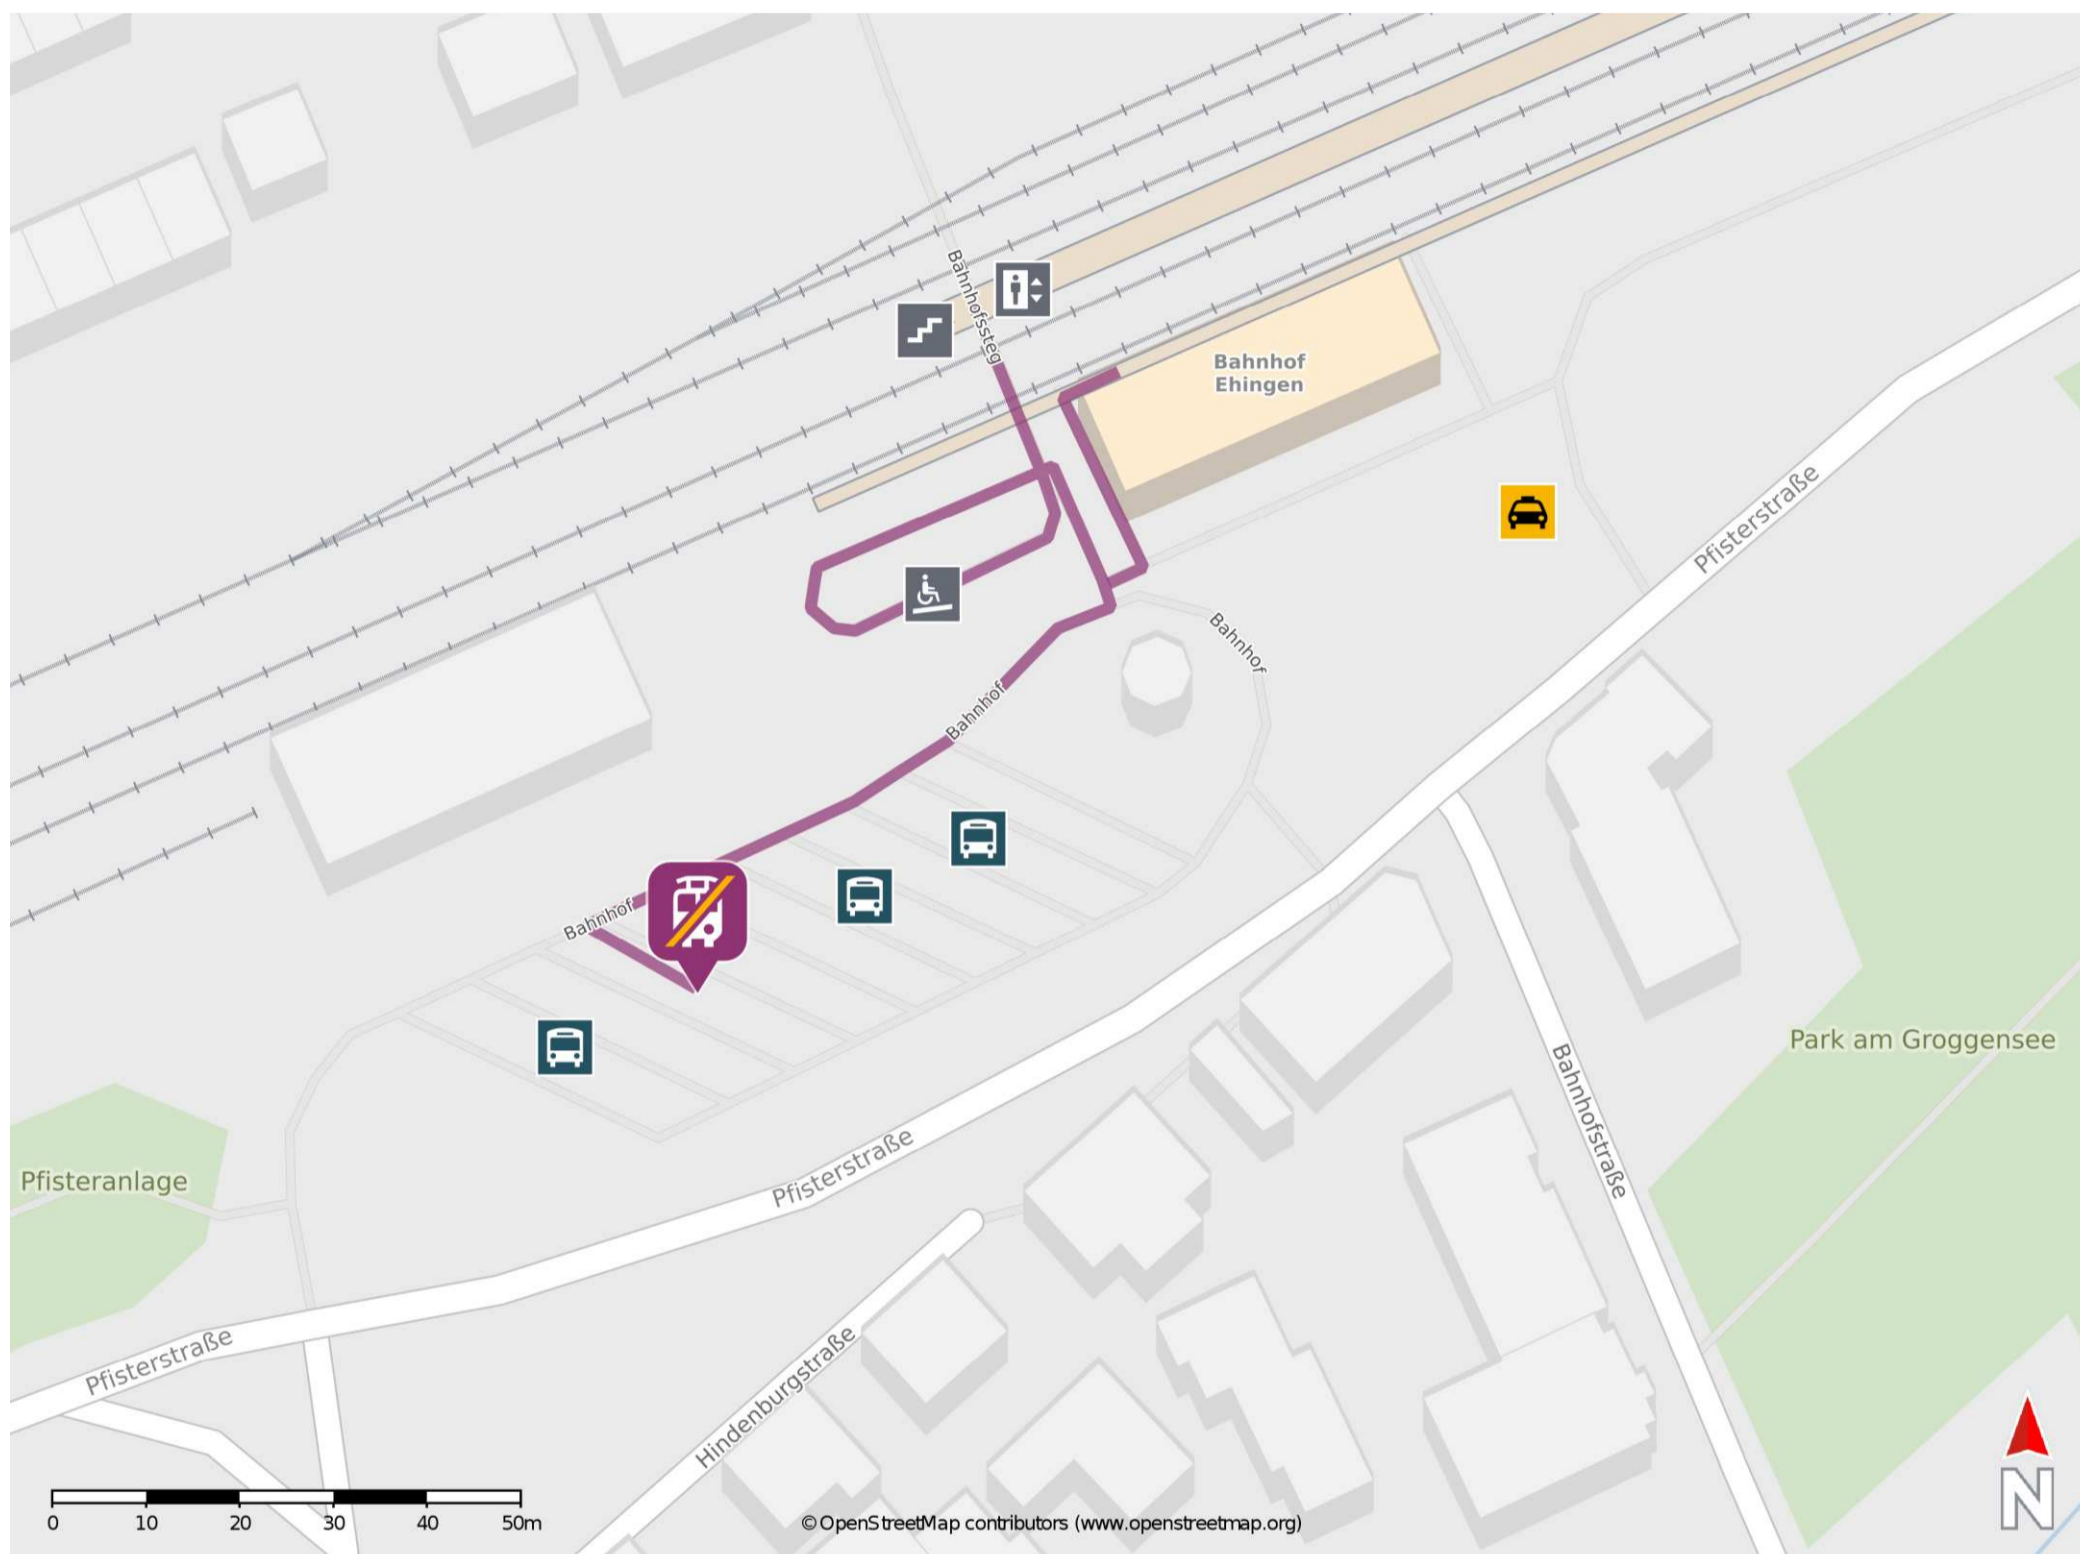

## Ehingen (Donau)

### Wegbeschreibung Schienenersatzverkehr \*

Verlassen Sie den Bahnsteig, ggf. über die Überführung, und biegen Sie am Bahnhofsgebäude rechts ab auf den Busbahnhof. Die Ersatzhaltestelle befindet sich auf dem Busbahnhof am Bussteig 6.

\* Fahrradmitnahme im Schienenersatzverkehr nur begrenzt möglich.  
Im QR Code sind die Koordinaten der Ersatzhaltestelle hinterlegt.

— barrierefrei  
- nicht barrierefrei