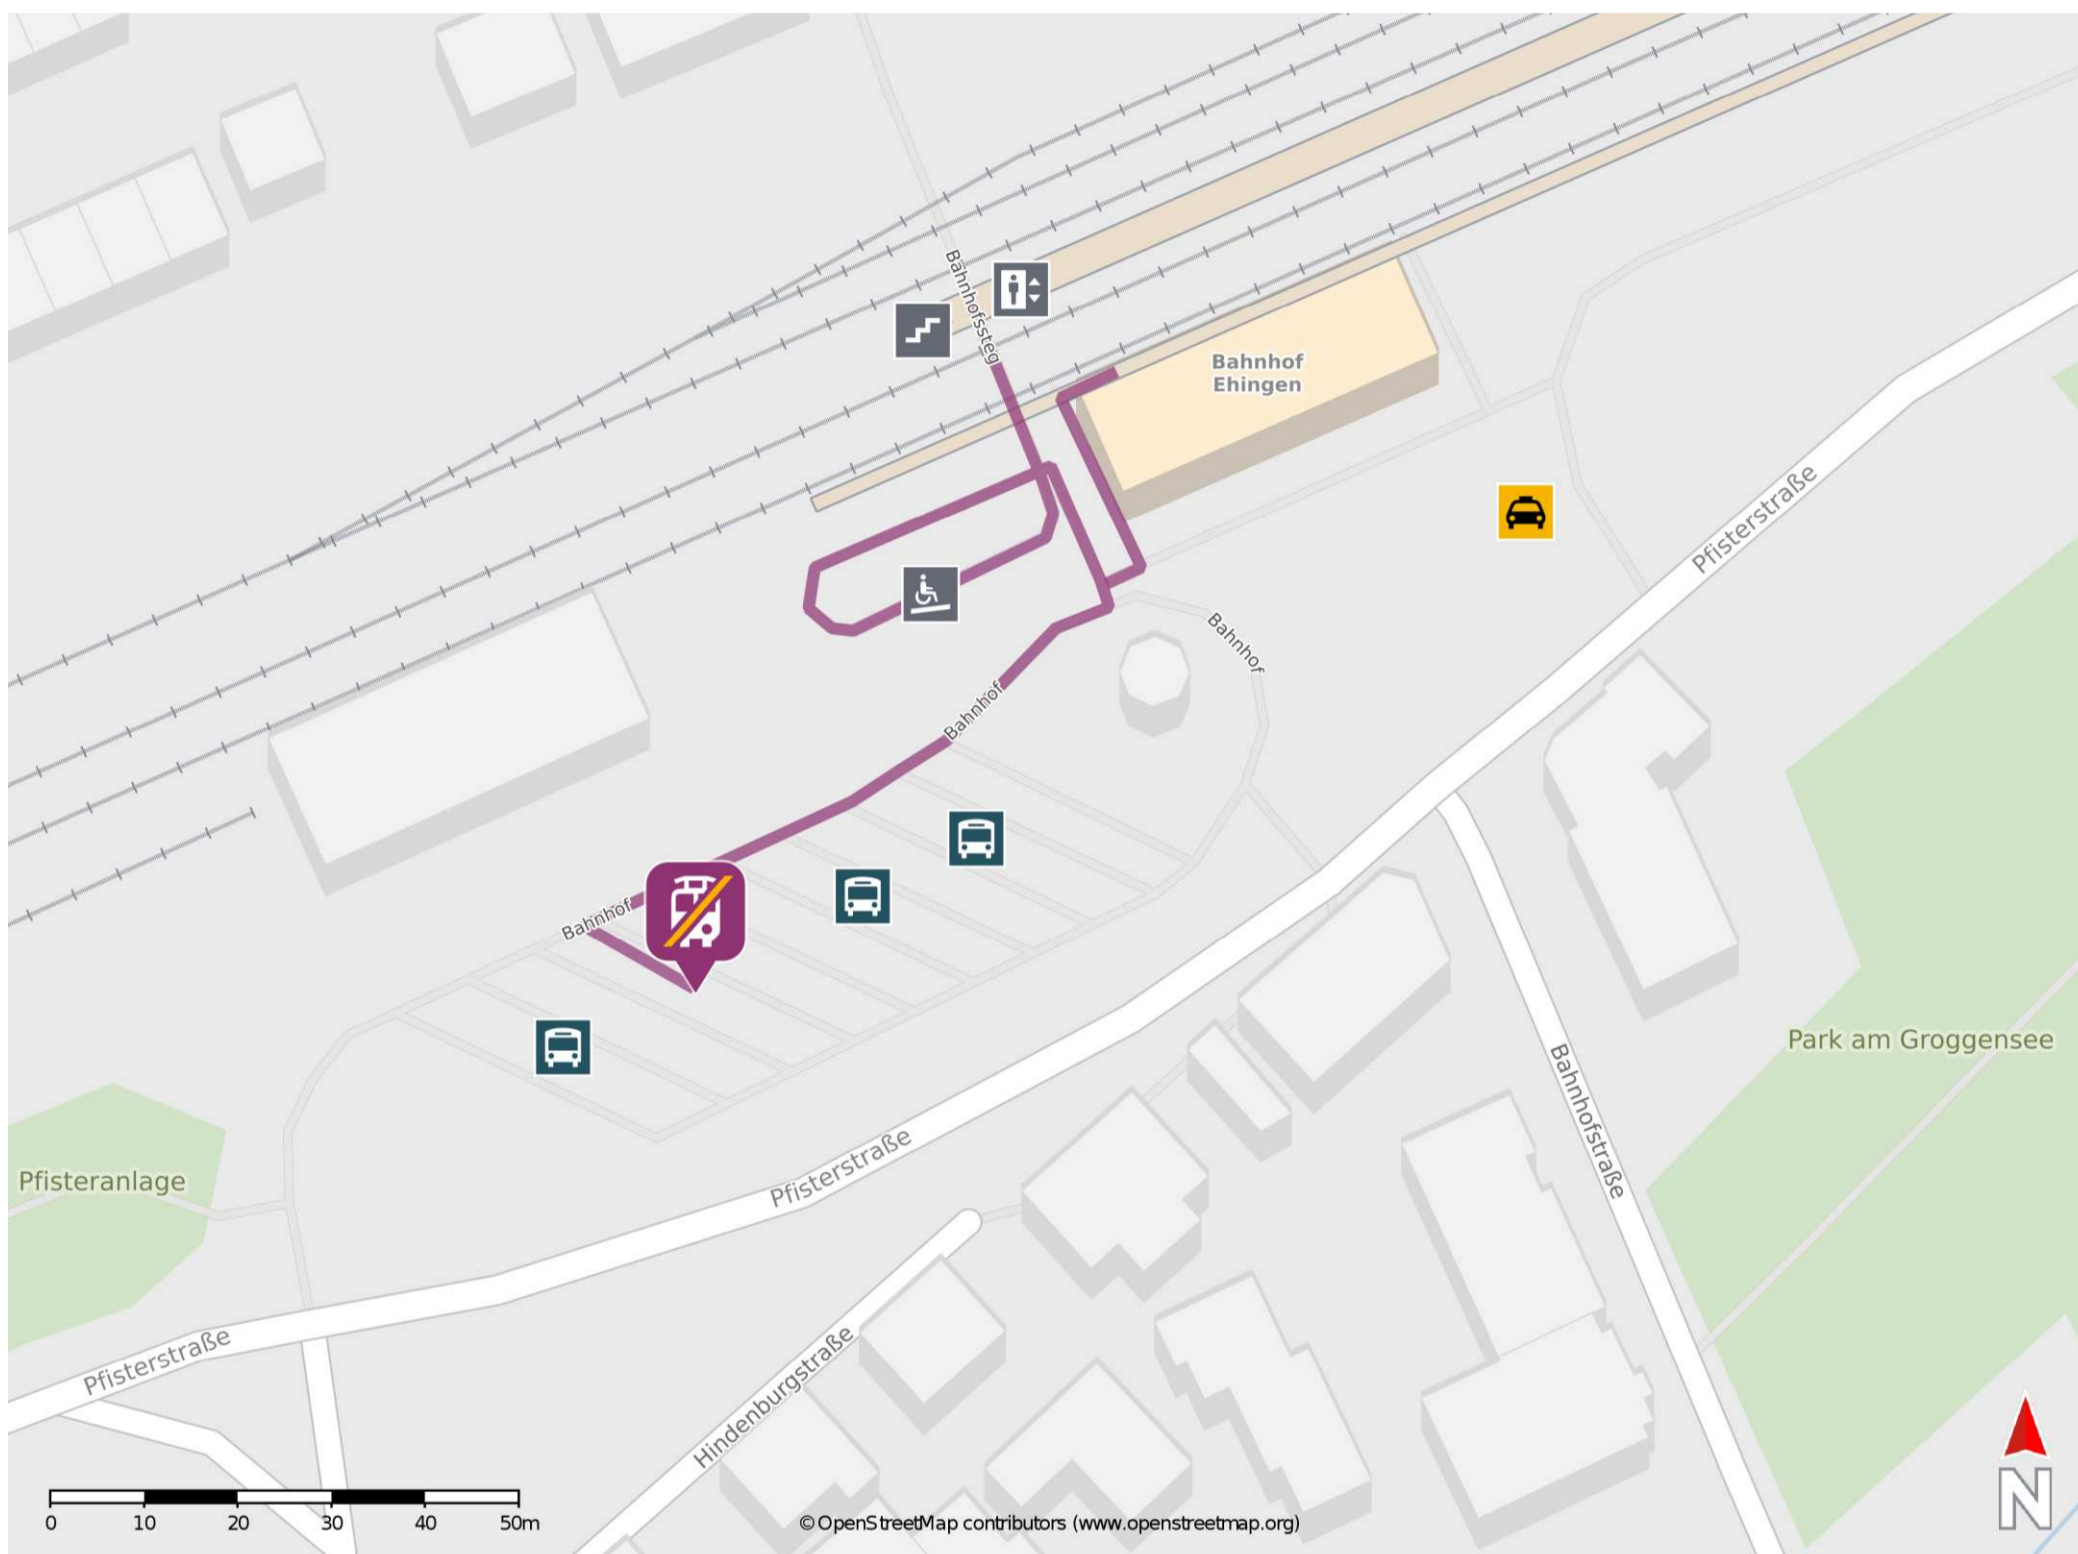

## Ehingen (Donau)

### Wegbeschreibung Schienenersatzverkehr \*

Verlassen Sie den Bahnsteig, ggf. über die Überführung, und biegen Sie am Bahnhofsgebäude rechts ab auf den Busbahnhof. Die Ersatzhaltestelle befindet sich auf dem Busbahnhof am Bussteig 6.

\* Fahrradmitnahme im Schienenersatzverkehr nur begrenzt möglich.  
Im QR Code sind die Koordinaten der Ersatzhaltestelle hinterlegt.

— barrierefrei  
- nicht barrierefrei