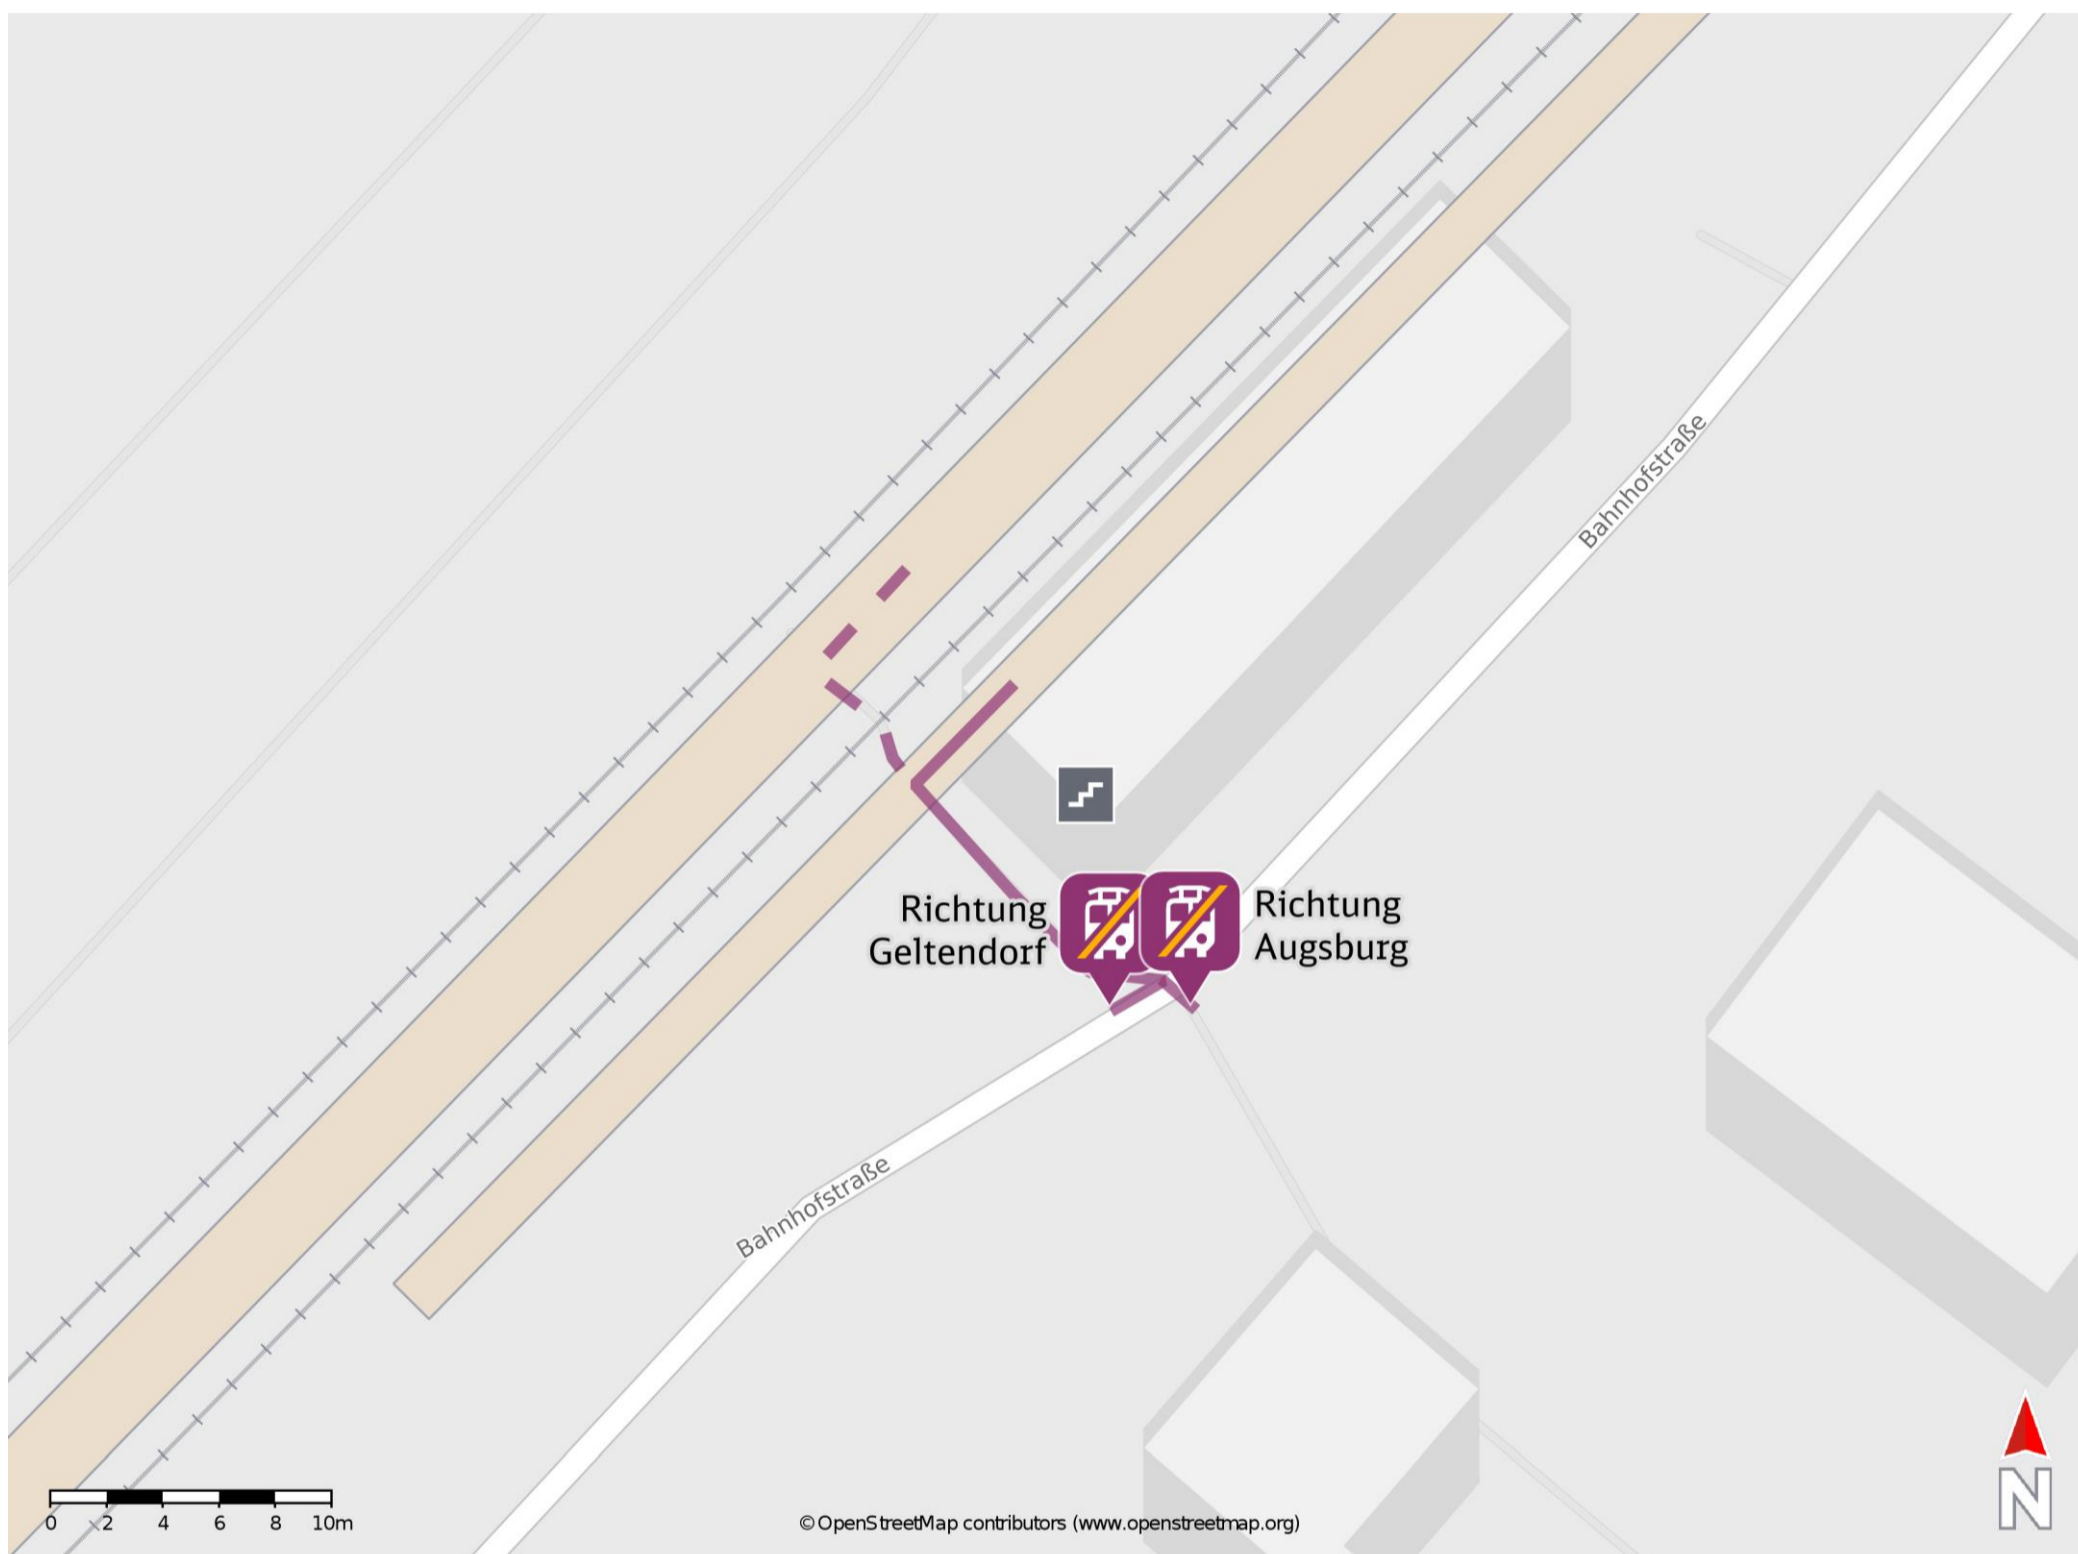

Egling

Wegbeschreibung Schienenersatzverkehr *

Verlassen Sie den Bahnsteig und begeben Sie sich an die Bahnhofstraße. Die jeweilige Ersatzhaltestelle befindet sich in unmittelbarer Nähe zum Bahnhofsgebäude.

Ersatzhaltestelle Richtung Augsburg

Ersatzhaltestelle Richtung Geltendorf

* Fahrradmitnahme im Schienenersatzverkehr nur begrenzt möglich.
Im QR Code sind die Koordinaten der Ersatzhaltestelle hinterlegt.