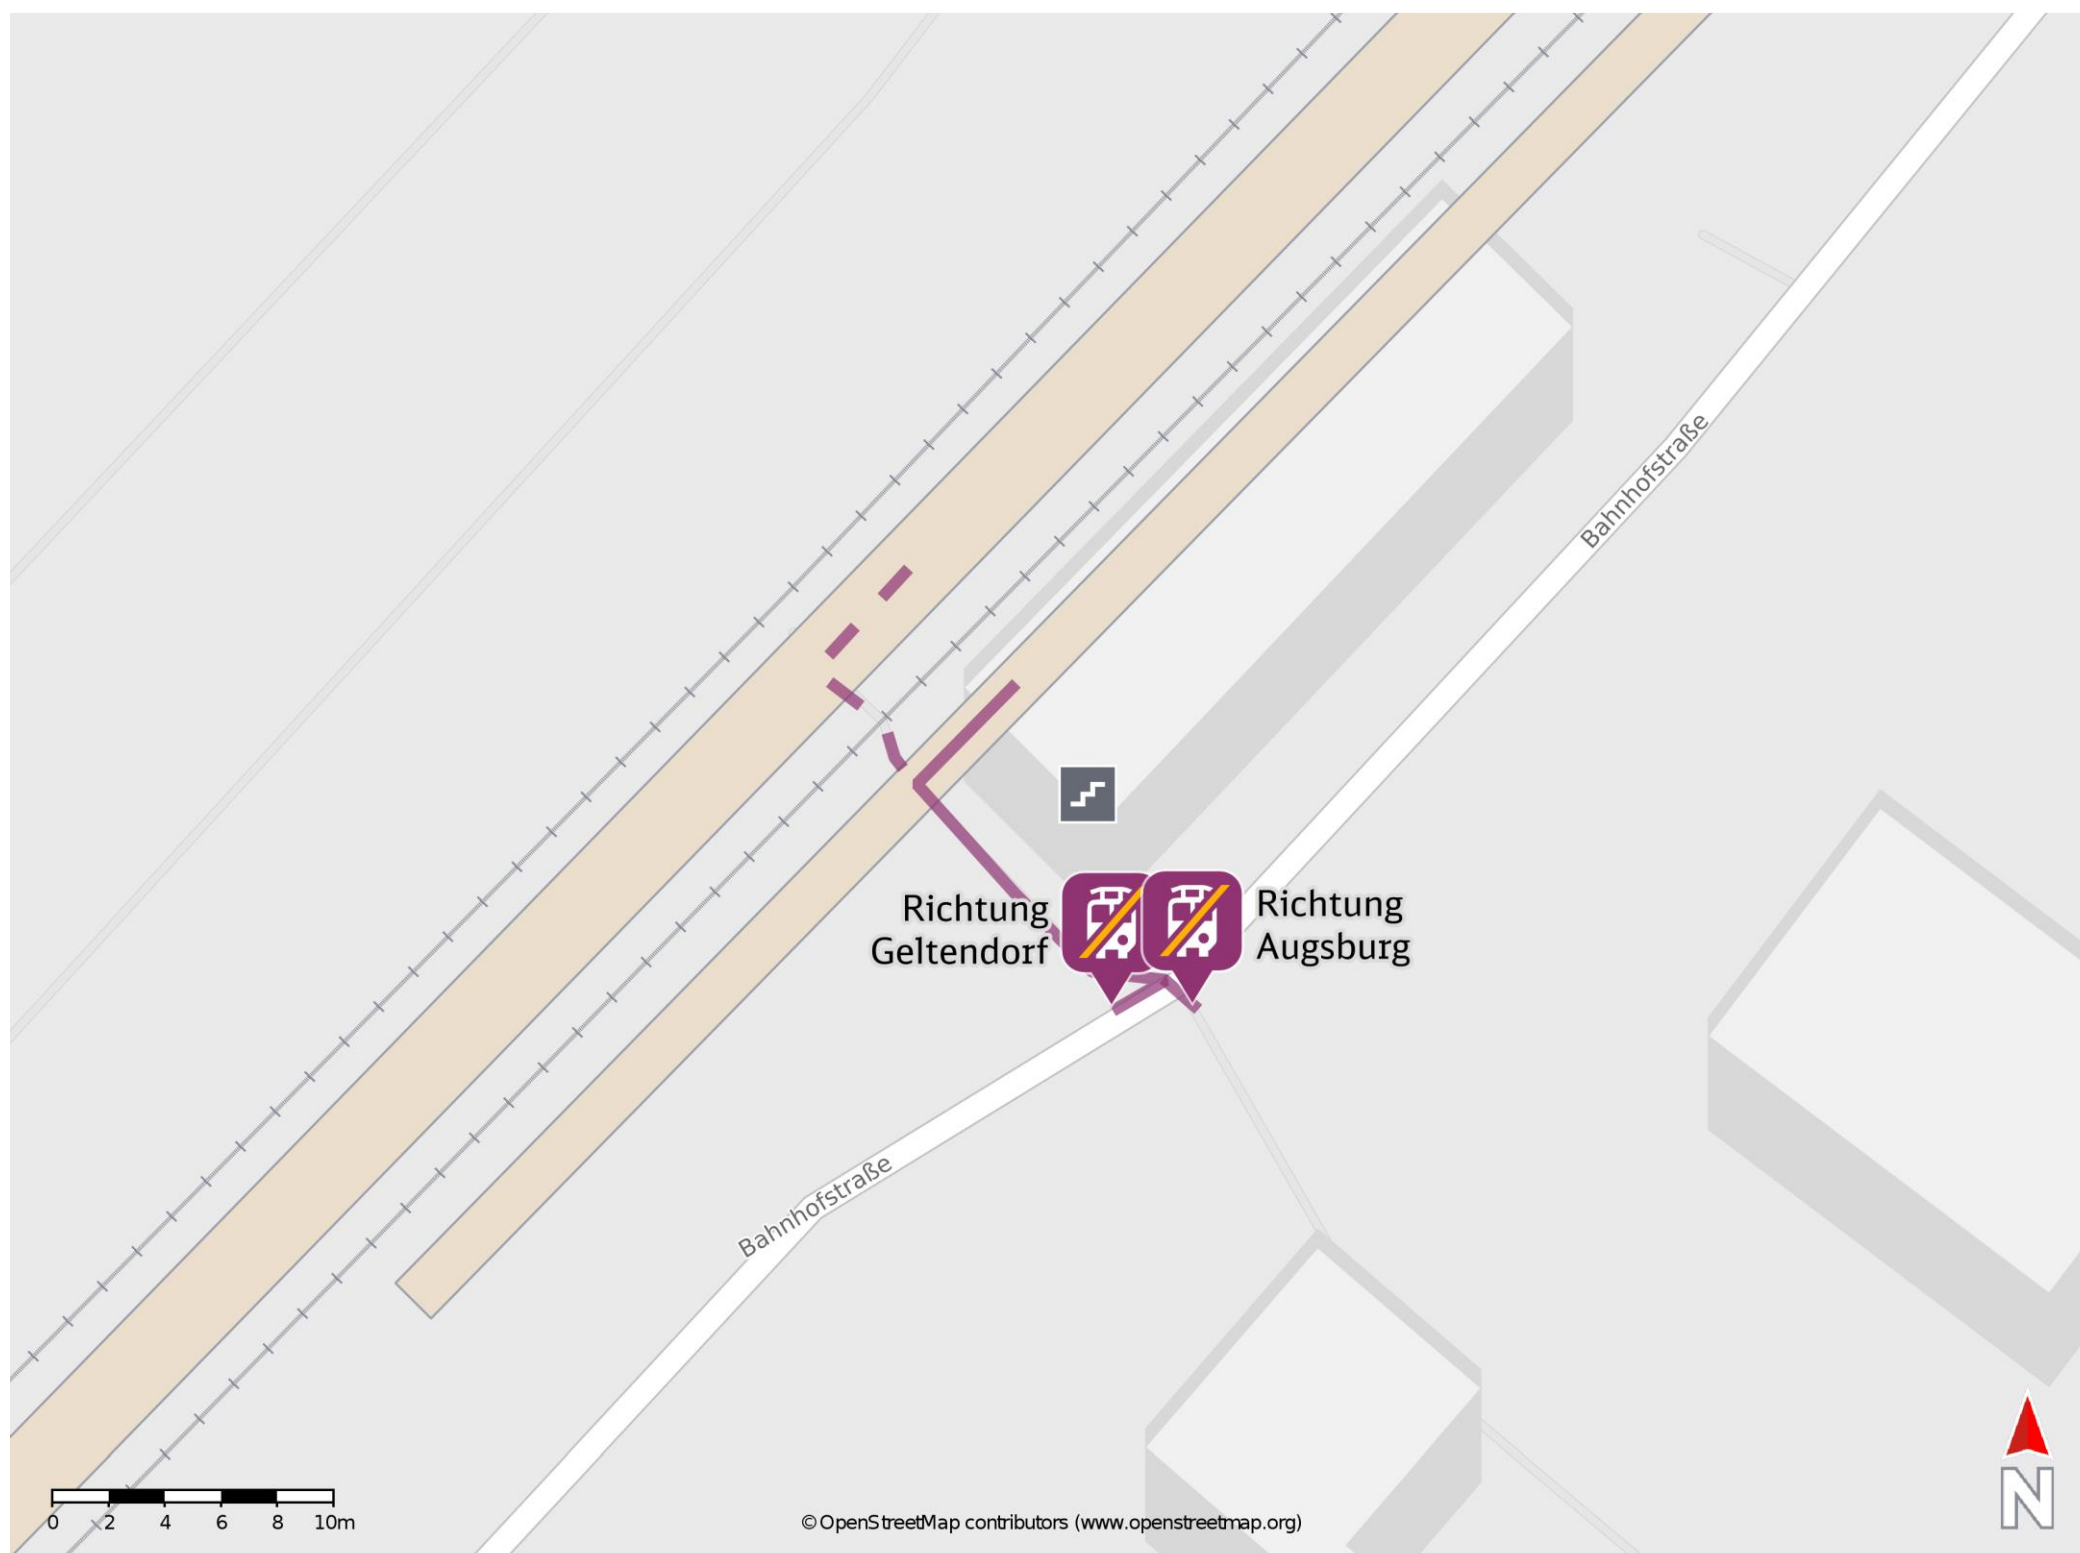

Egling

Wegbeschreibung Schienenersatzverkehr *

Verlassen Sie den Bahnsteig und begeben Sie sich an die Bahnhofstraße. Die jeweilige Ersatzhaltestelle befindet sich in unmittelbarer Nähe zum Bahnhofsgebäude.

Ersatzhaltestelle Richtung Augsburg

Ersatzhaltestelle Richtung Geltendorf

* Fahrradmitnahme im Schienenersatzverkehr nur begrenzt möglich.
Im QR Code sind die Koordinaten der Ersatzhaltestelle hinterlegt.