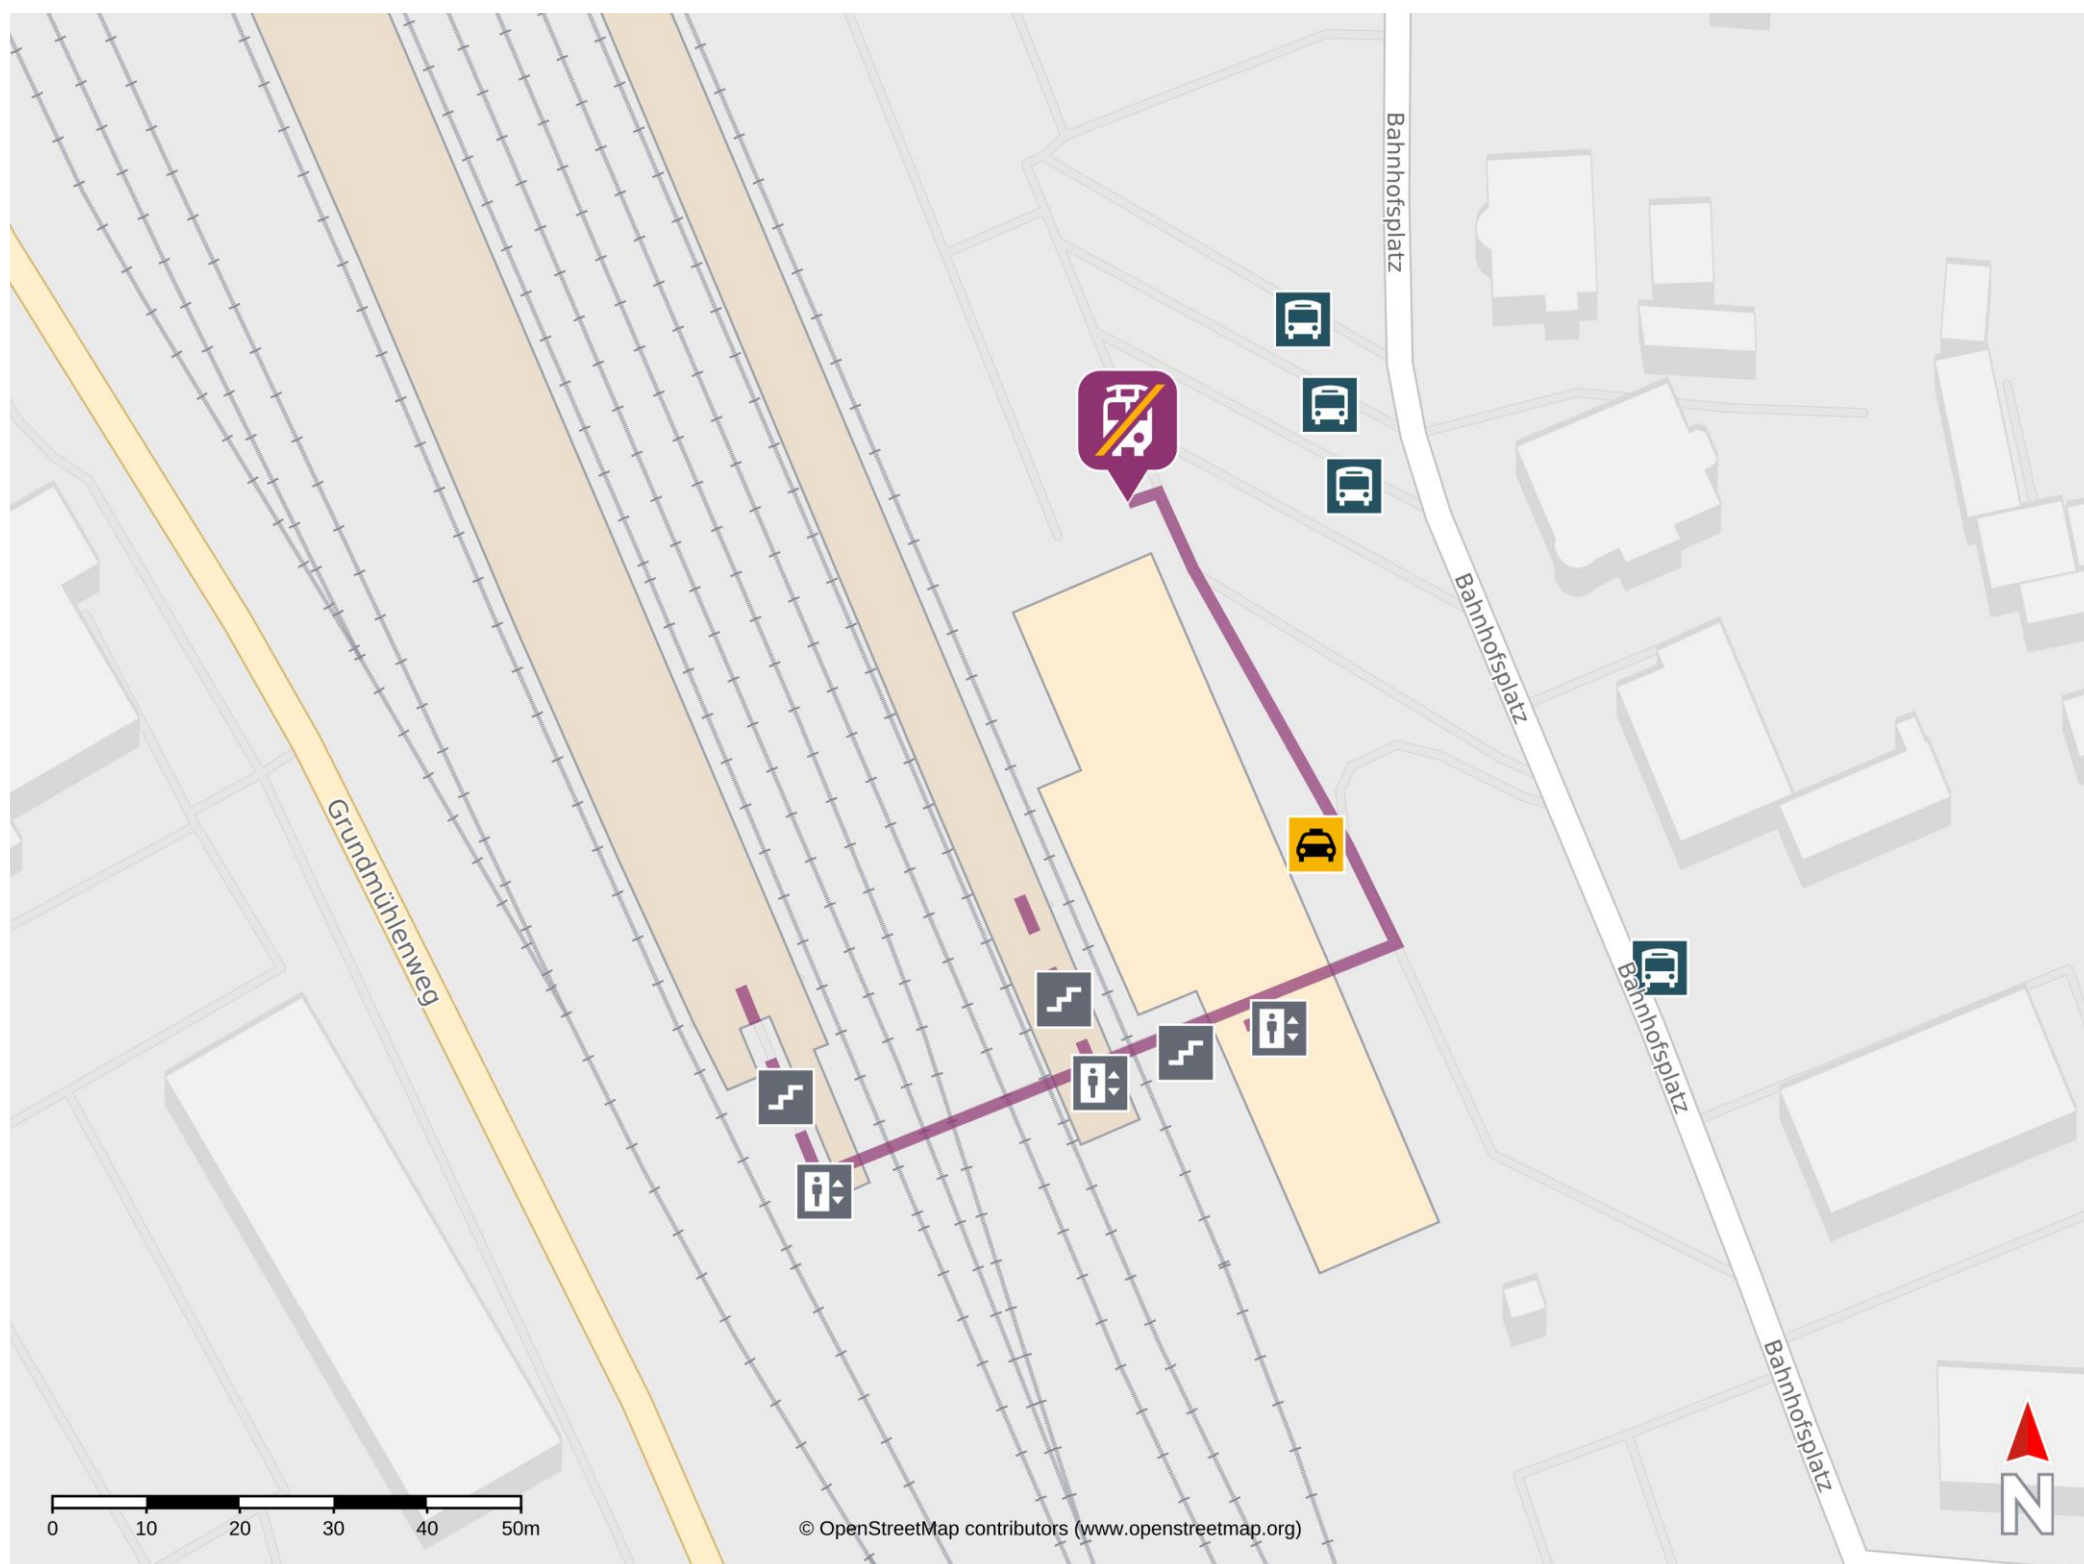

Umgebungsplan

Angermünde

Wegbeschreibung Schienenersatzverkehr *

Verlassen Sie den Bahnhof durch das Bahnhofsgebäude und orientieren Sie sich nach links. Die Ersatzhaltestelle befindet sich am Busbahnhof Bussteig 7.

*Fahrradmitnahme im Schienenersatzverkehr nur begrenzt, teilweise gar nicht möglich. Bitte informieren Sie sich bei dem von Ihnen genutzten Eisenbahnverkehrsunternehmen. Im QR Code sind die Koordinaten der Ersatzhaltestelle hinterlegt.