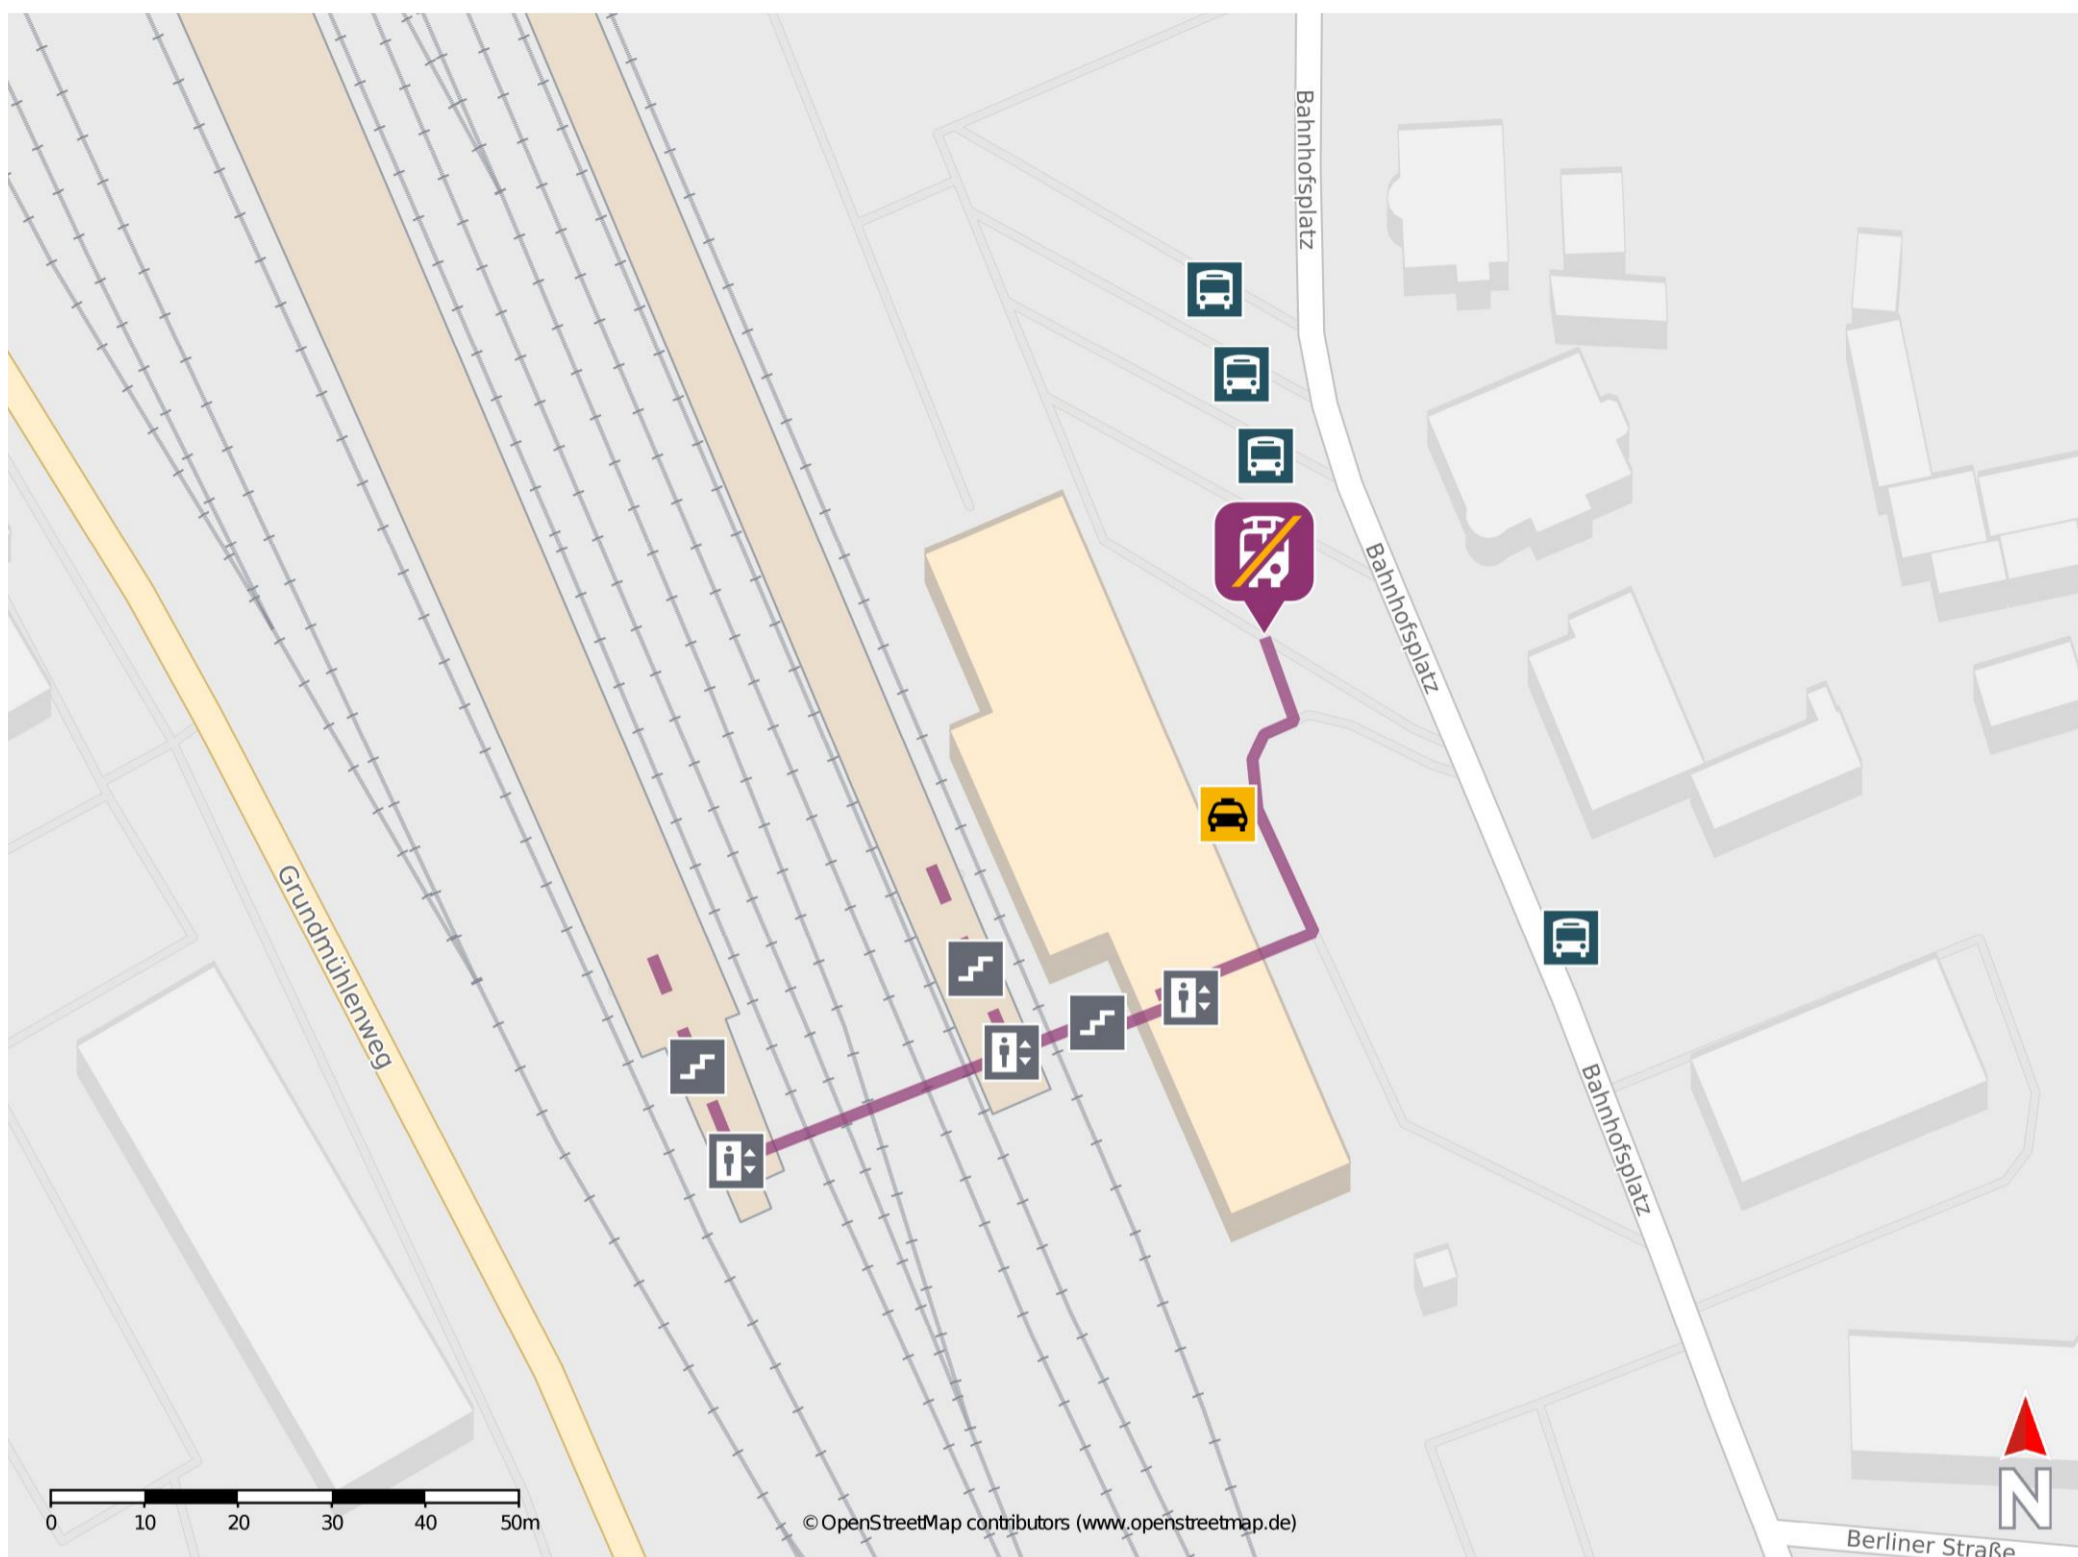

## Angermünde

### Wegbeschreibung Schienenersatzverkehr \*

Verlassen Sie den Bahnhof durch das Bahnhofsgebäude und orientieren Sie sich nach links. Die Ersatzhaltestelle befindet sich am Bussteig 7.

\* Fahrradmitnahme im Schienenersatzverkehr nur begrenzt möglich.  
Im QR Code sind die Koordinaten der Ersatzhaltestelle hinterlegt.

— barrierefrei  
- nicht barrierefrei