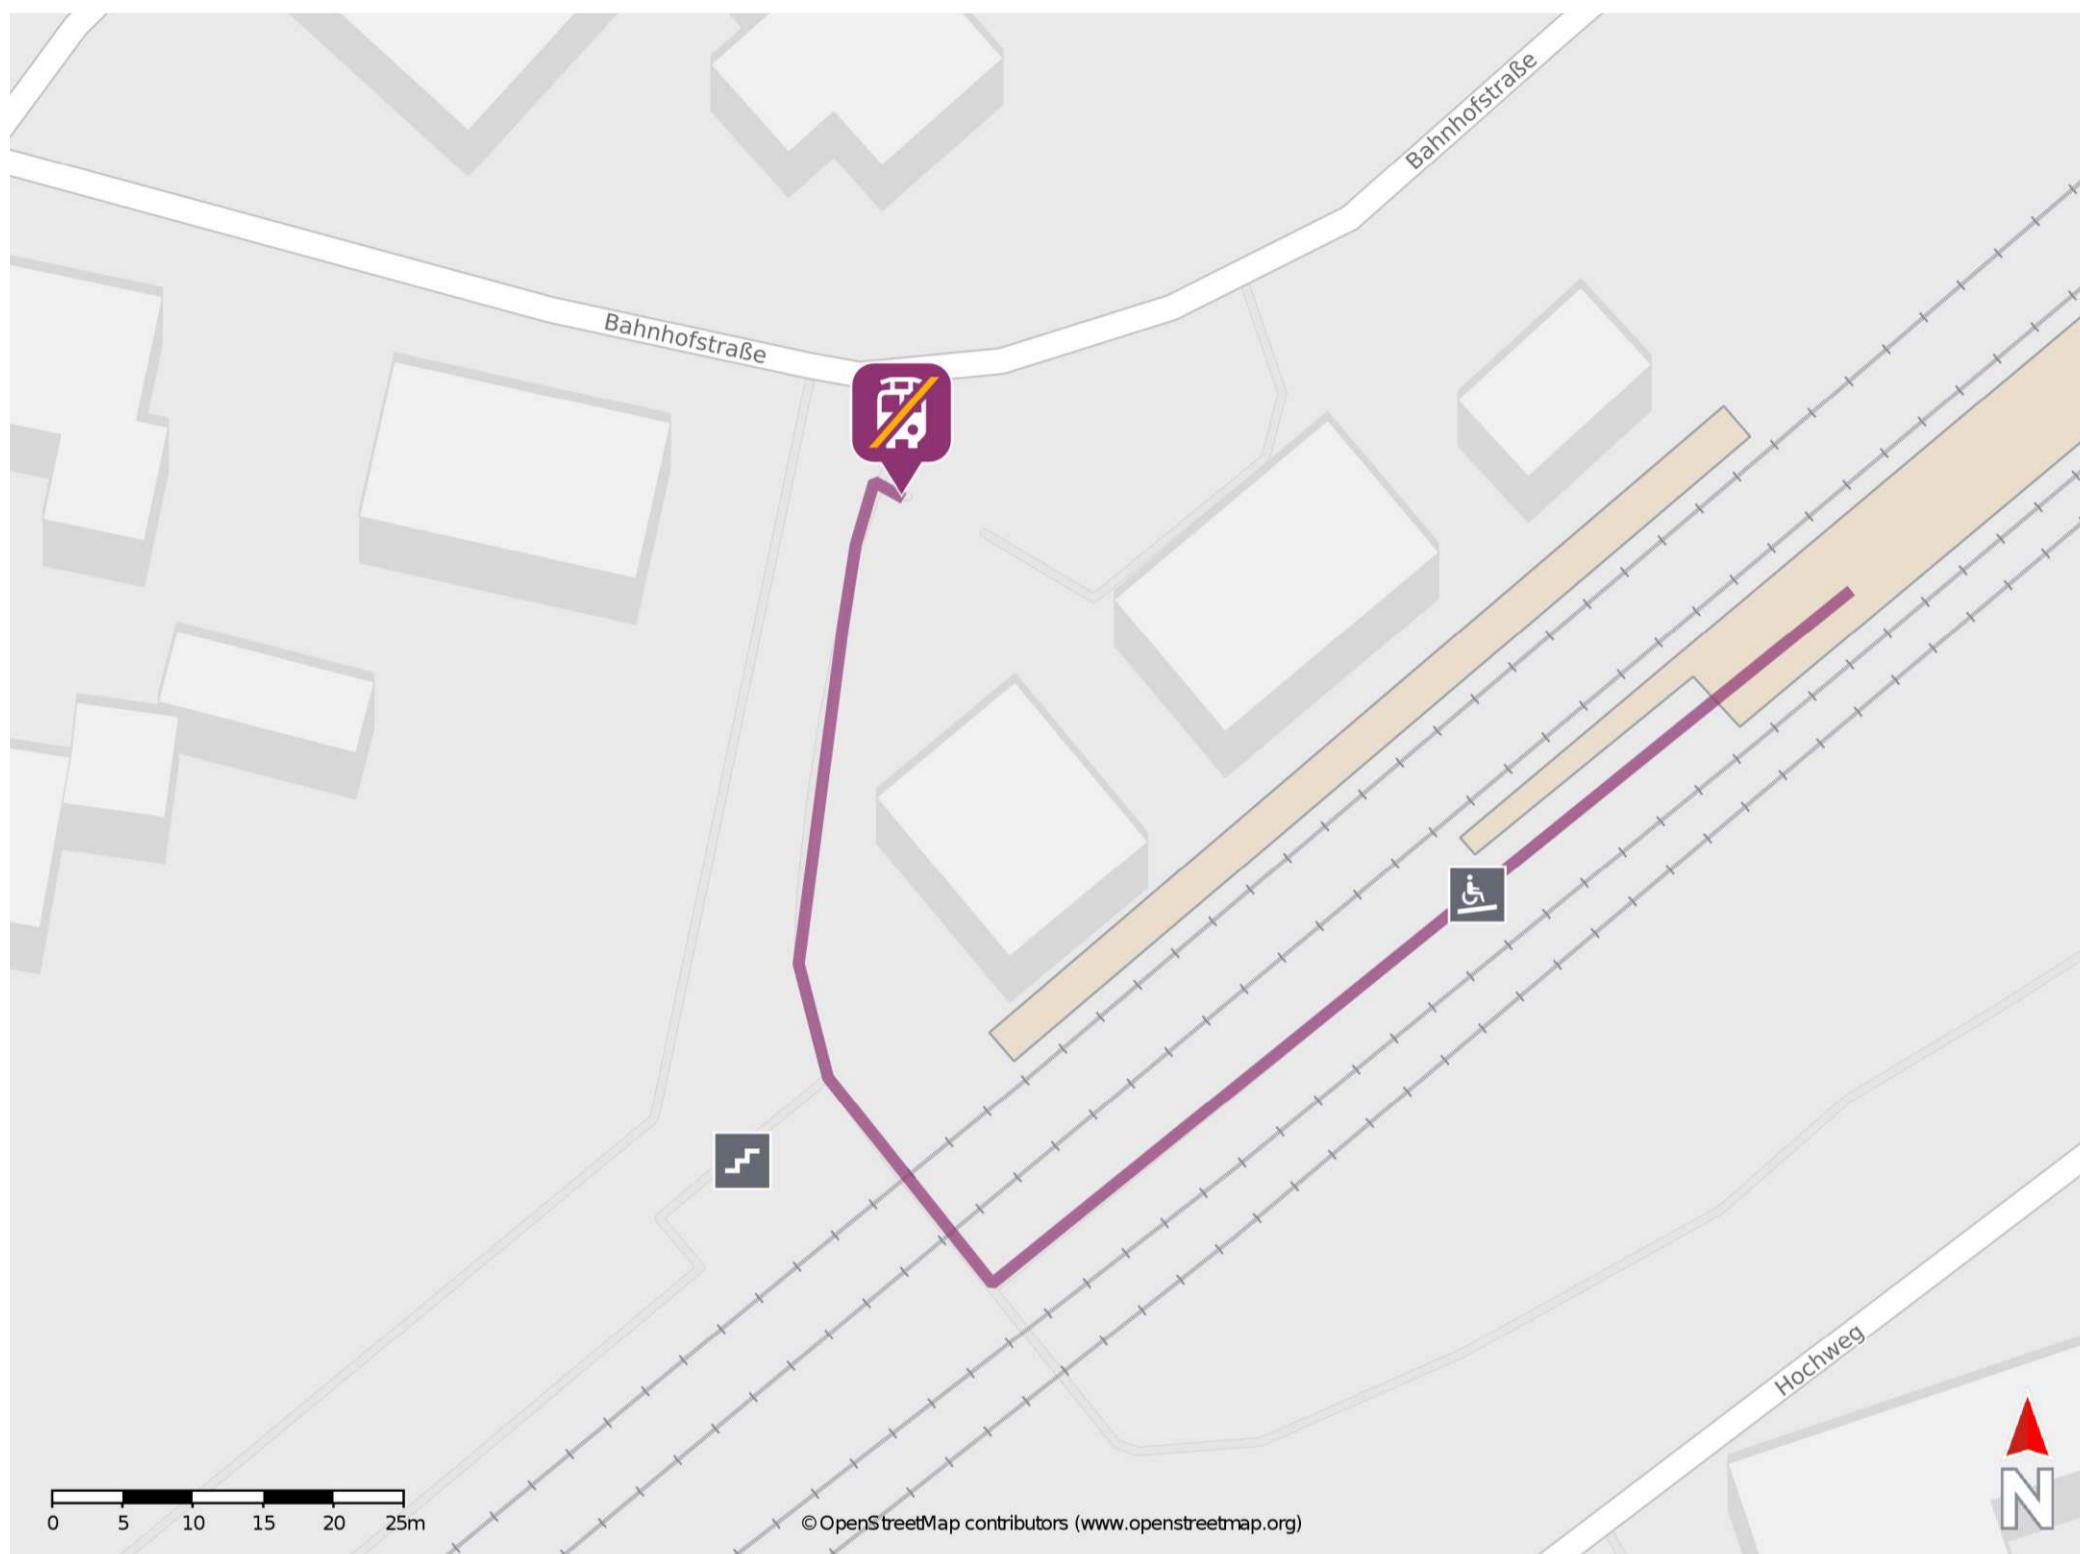

Eggmühl

Wegbeschreibung Schienenersatzverkehr *

Verlassen Sie den Bahnsteig in Richtung Bahnhofsvorplatz. Die Ersatzhaltestelle befindet sich in unmittelbarer Nähe.

* Fahrradmitnahme im Schienenersatzverkehr nur begrenzt möglich.
Im QR Code sind die Koordinaten der Ersatzhaltestelle hinterlegt.

— barrierefrei
- - nicht barrierefrei