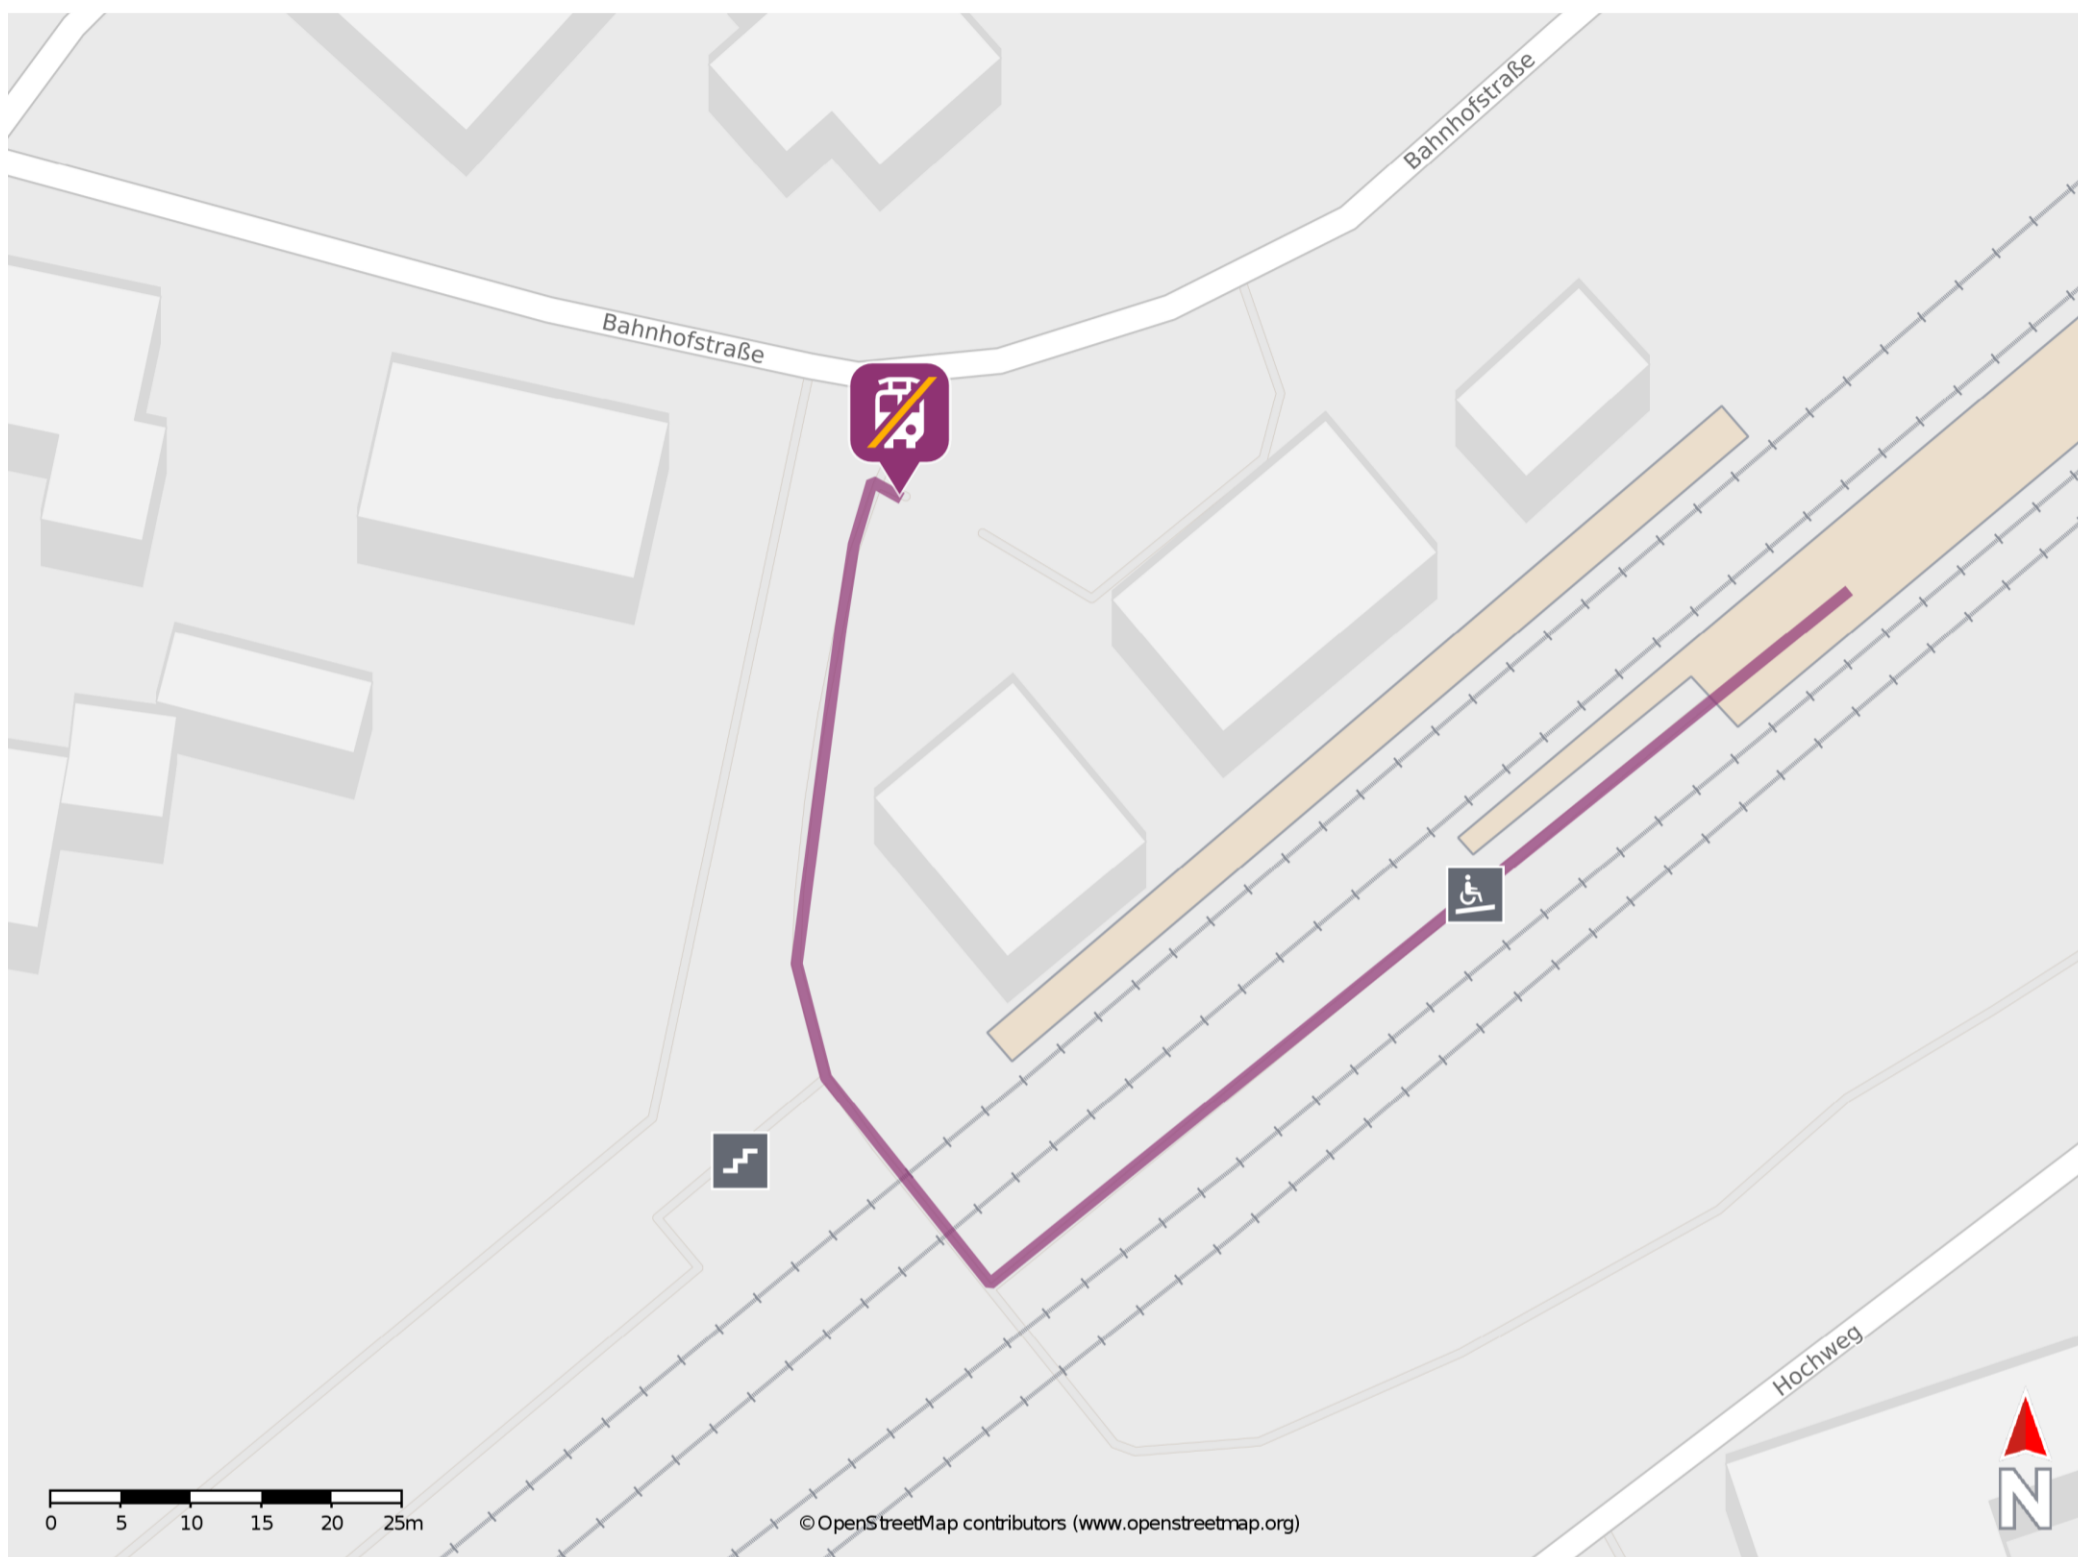

Eggmühl

Wegbeschreibung Schienenersatzverkehr *

Verlassen Sie den Bahnsteig in Richtung Bahnhofsvorplatz. Die Ersatzhaltestelle befindet sich in unmittelbarer Nähe.

* Fahrradmitnahme im Schienenersatzverkehr nur begrenzt möglich.
Im QR Code sind die Koordinaten der Ersatzhaltestelle hinterlegt.

— barrierefrei
- - nicht barrierefrei