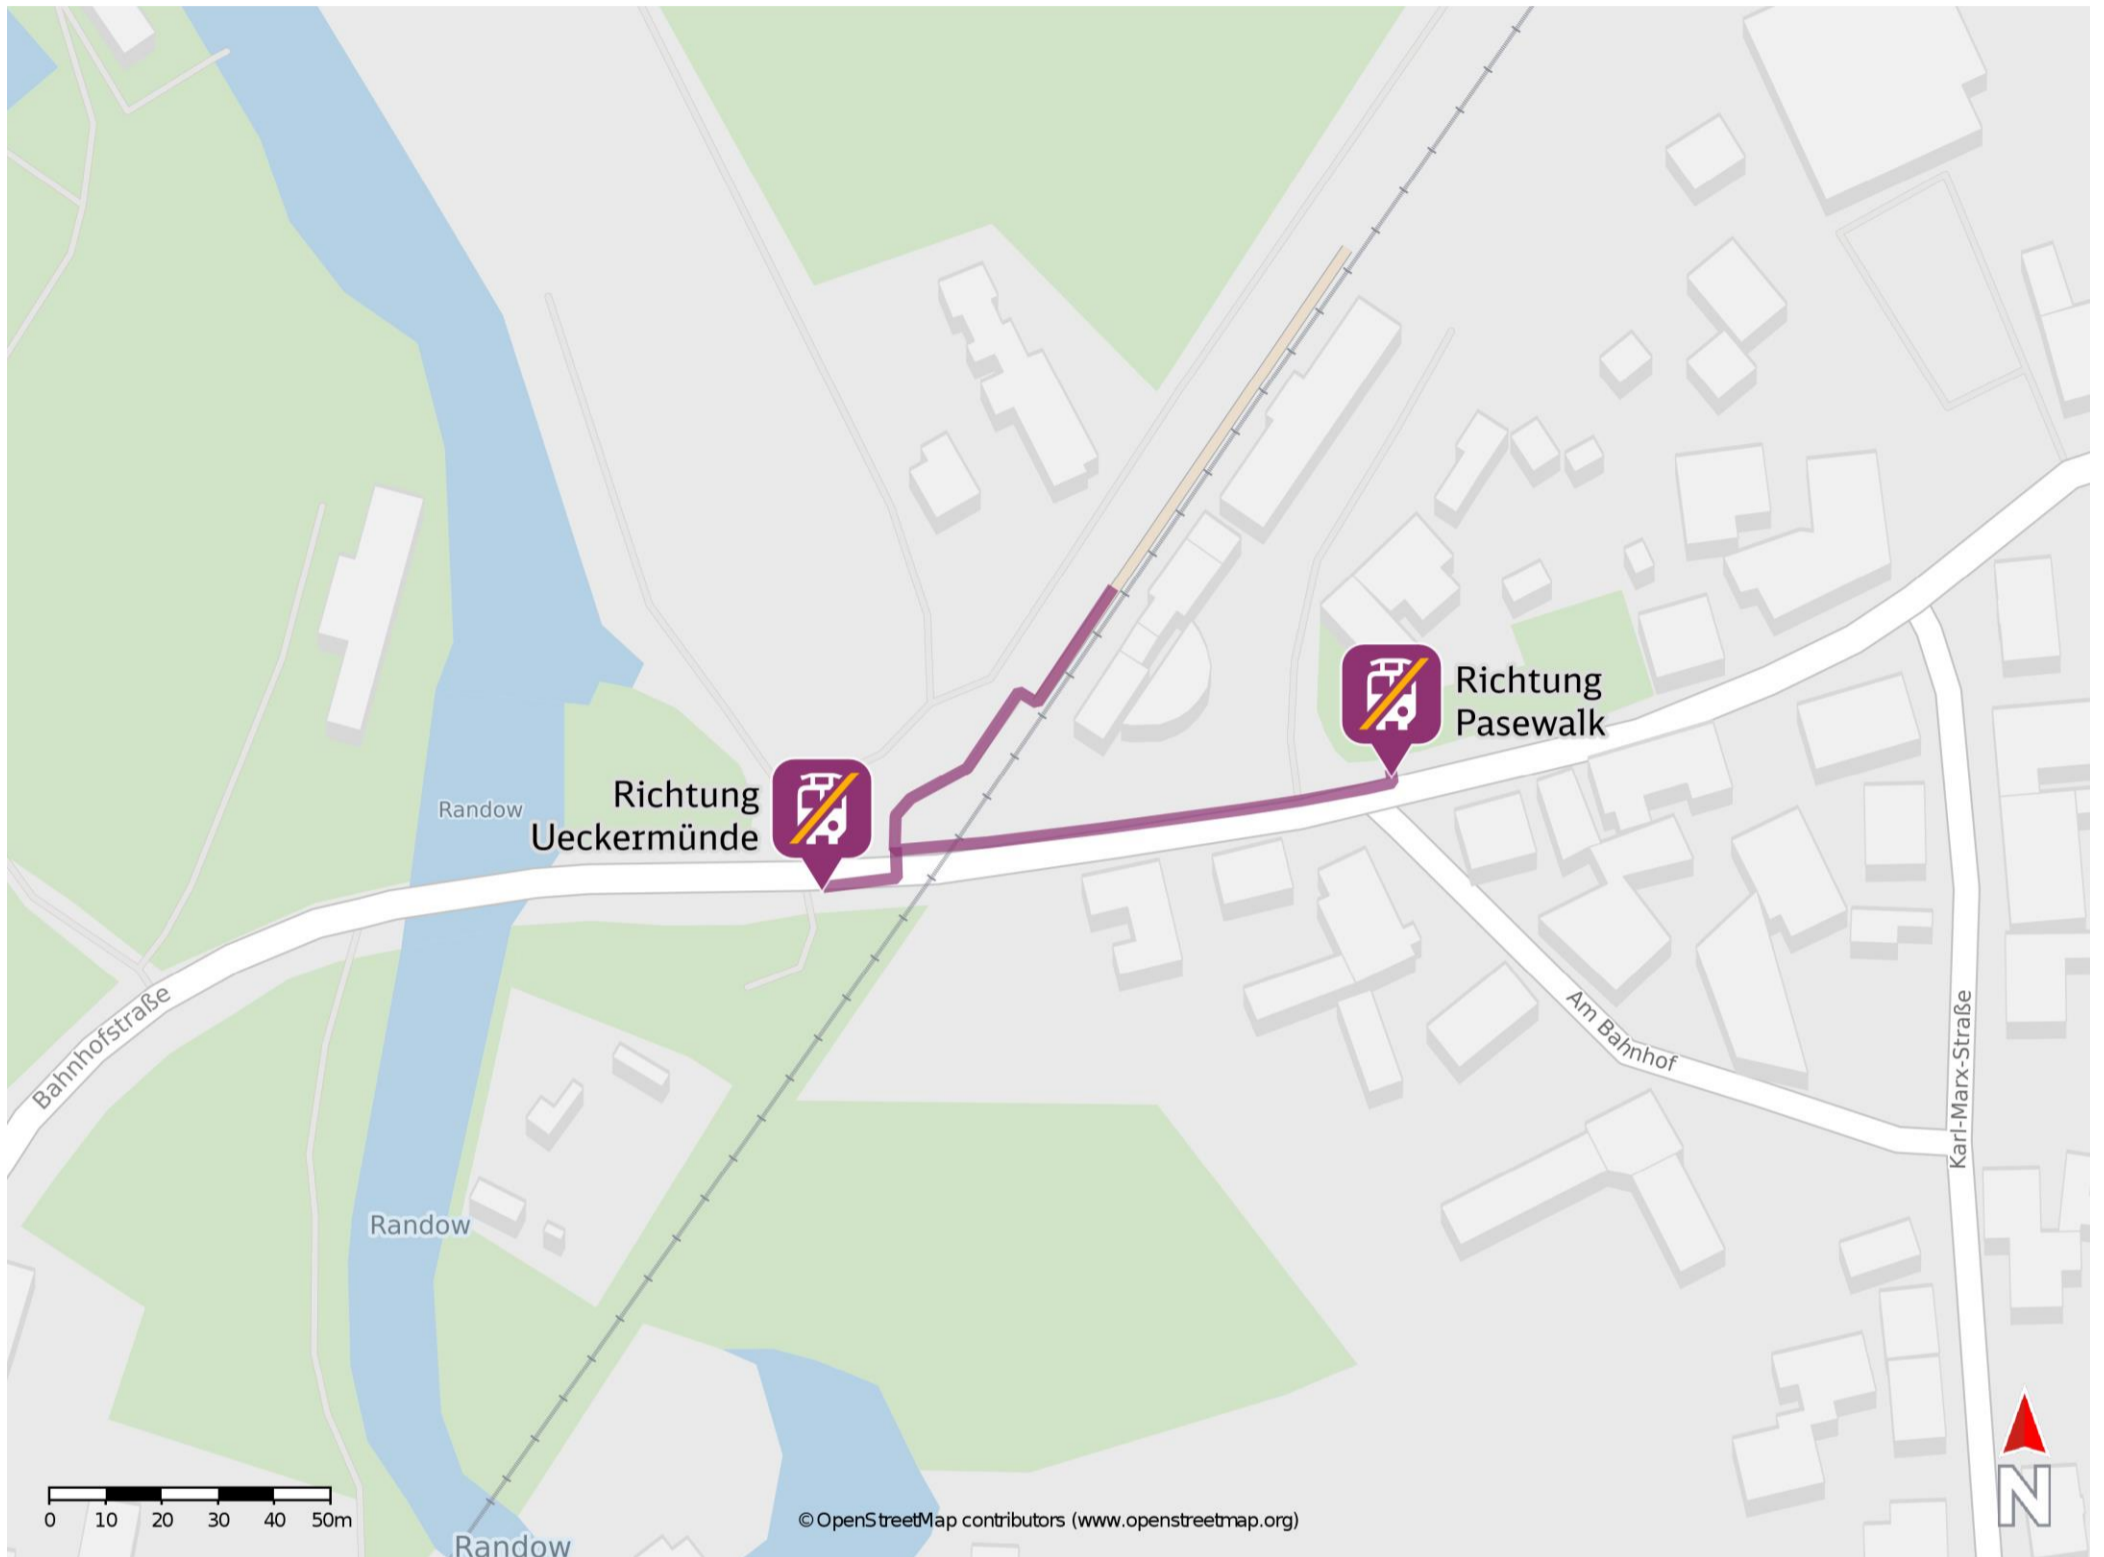

Umgebungsplan

Eggesin

Ersatzhaltestelle Richtung Ueckermünde

Ersatzhaltestelle Richtung Pasewalk

Wegbeschreibung Schienenersatzverkehr *

Richtung Ueckermünde: Verlassen Sie den Bahnsteig und begeben Sie sich an die Bahnhofstraße. Die Ersatzhaltestelle in Richtung Ueckermünde befindet sich auf der gegenüberliegenden Straßenseite an der Bushaltestelle Eggesin, Bahnhof.

Richtung Pasewalk: Verlassen Sie den Bahnsteig und begeben Sie sich an die Bahnhofstraße. Orientieren Sie sich nach links und folgen Sie dem Straßenverlauf bis zur Ersatzhaltestelle. Die Ersatzhaltestelle in Richtung Pasewalk befindet sich an der Bushaltestelle Eggesin, Bahnhof.

*Fahrradmitnahme im Schienenersatzverkehr nur begrenzt, teilweise gar nicht möglich. Bitte informieren Sie sich bei dem von Ihnen genutzten Eisenbahnverkehrsunternehmen. Im QR Code sind die Koordinaten der Ersatzhaltestelle hinterlegt.