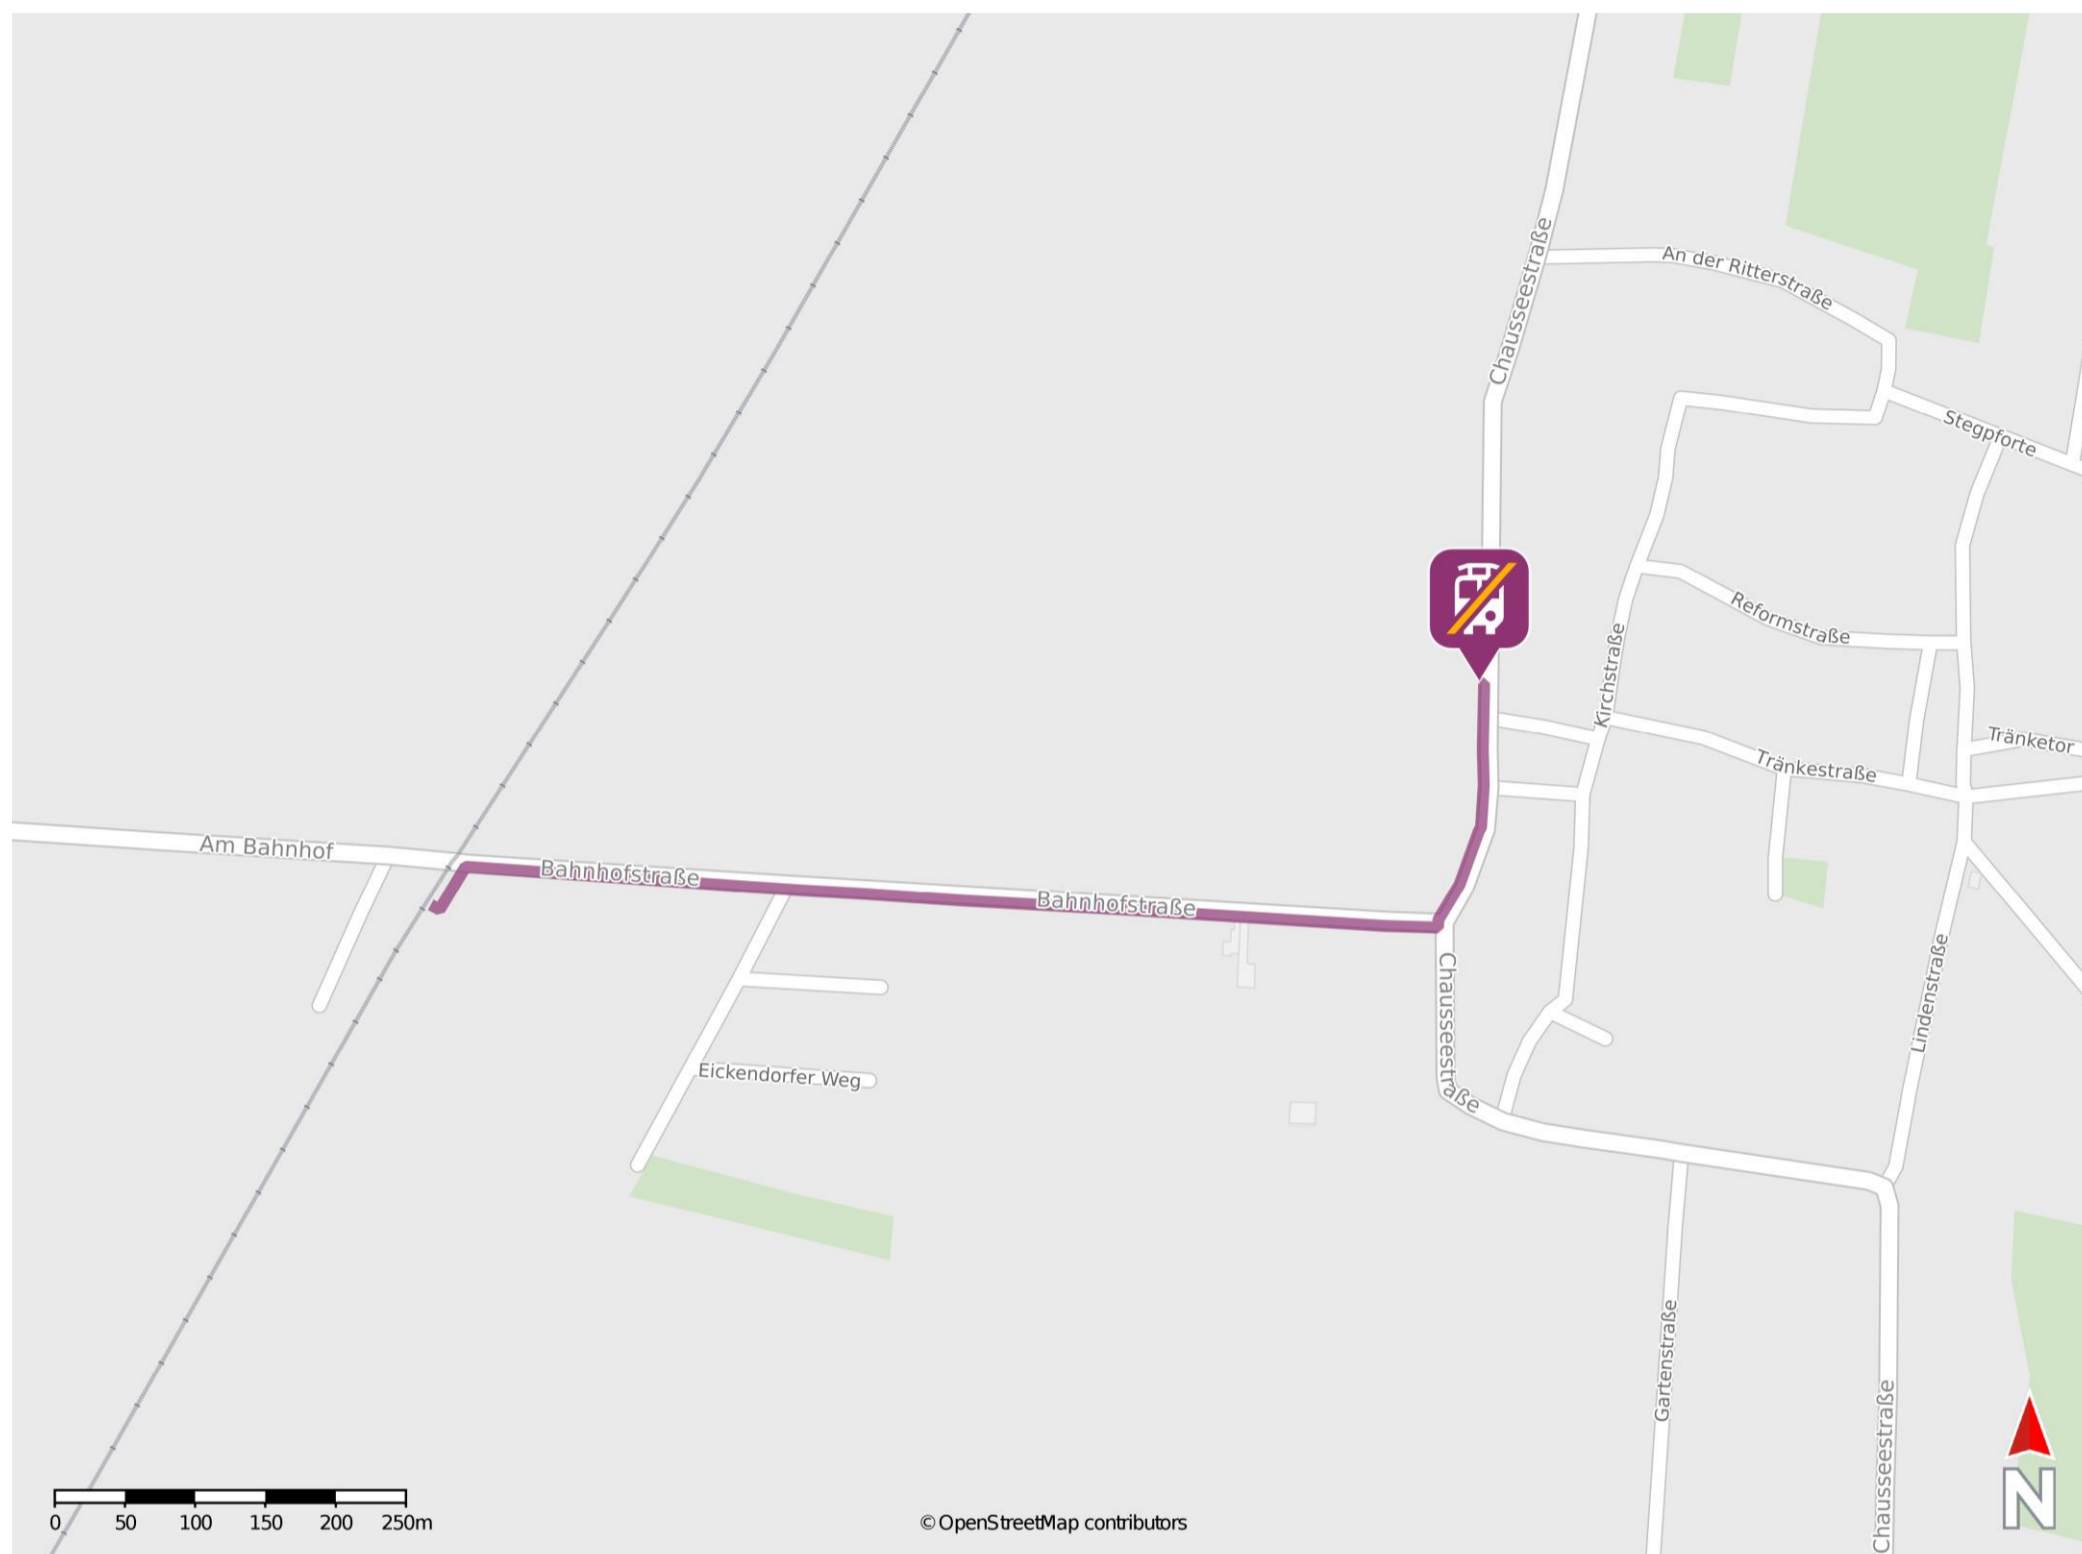

Eggersdorf

Wegbeschreibung Schienenersatzverkehr *

Verlassen Sie den Bahnsteig und orientieren Sie sich in Richtung Bahnhofstraße. Biegen Sie rechts in die Bahnhofstraße ein und folgen Sie der Straße bis zur Kreuzung Bahnhofstraße und Chausseestraße. Biegen Sie links ab und folgen Sie dem Straßenverlauf der Chausseestraße bis zur Ersatzhaltestelle an der Bushaltestelle Wartehalle.

* Fahrradmitnahme im Schienenersatzverkehr nur begrenzt möglich.
Im QR Code sind die Koordinaten der Ersatzhaltestelle hinterlegt.

— barrierefrei
— nicht barrierefrei