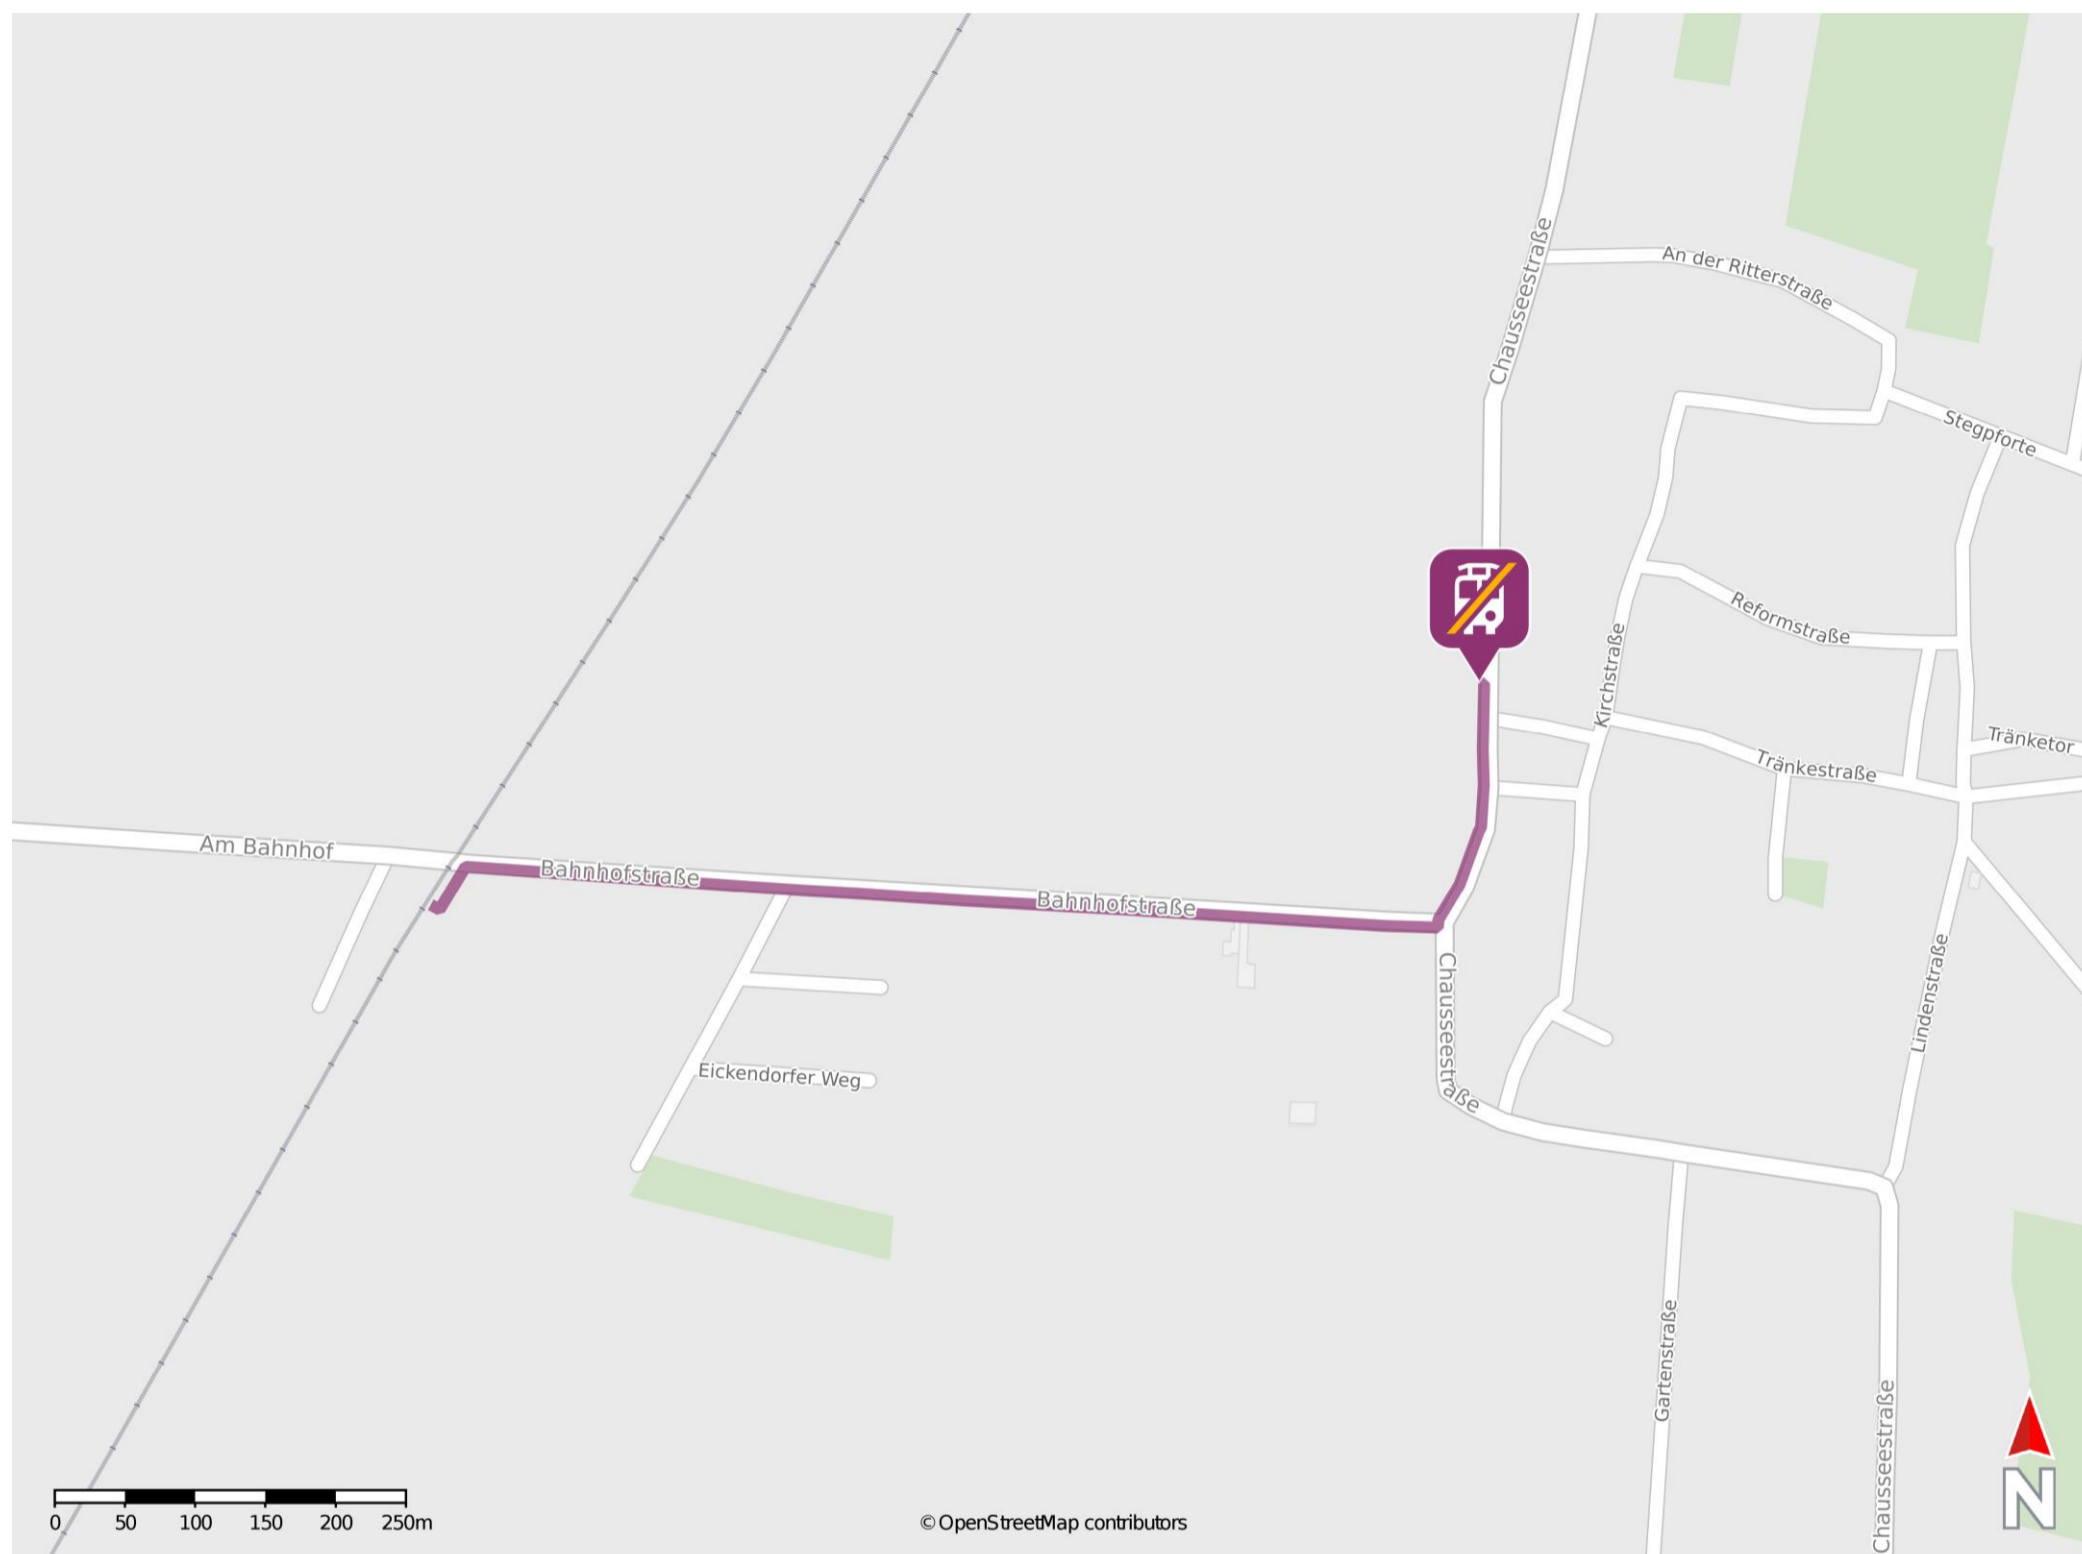

## Eggersdorf

### Wegbeschreibung Schienenersatzverkehr \*

Verlassen Sie den Bahnsteig und orientieren Sie sich in Richtung Bahnhofstraße. Biegen Sie rechts in die Bahnhofstraße ein und folgen Sie der Straße bis zur Kreuzung Bahnhofstraße und Chausseestraße. Biegen Sie links ab und folgen Sie dem Straßenverlauf der Chausseestraße bis zur Ersatzhaltestelle an der Bushaltestelle Wartehalle.

\* Fahrradmitnahme im Schienenersatzverkehr nur begrenzt möglich.  
Im QR Code sind die Koordinaten der Ersatzhaltestelle hinterlegt.

barrierefrei  
 nicht barrierefrei