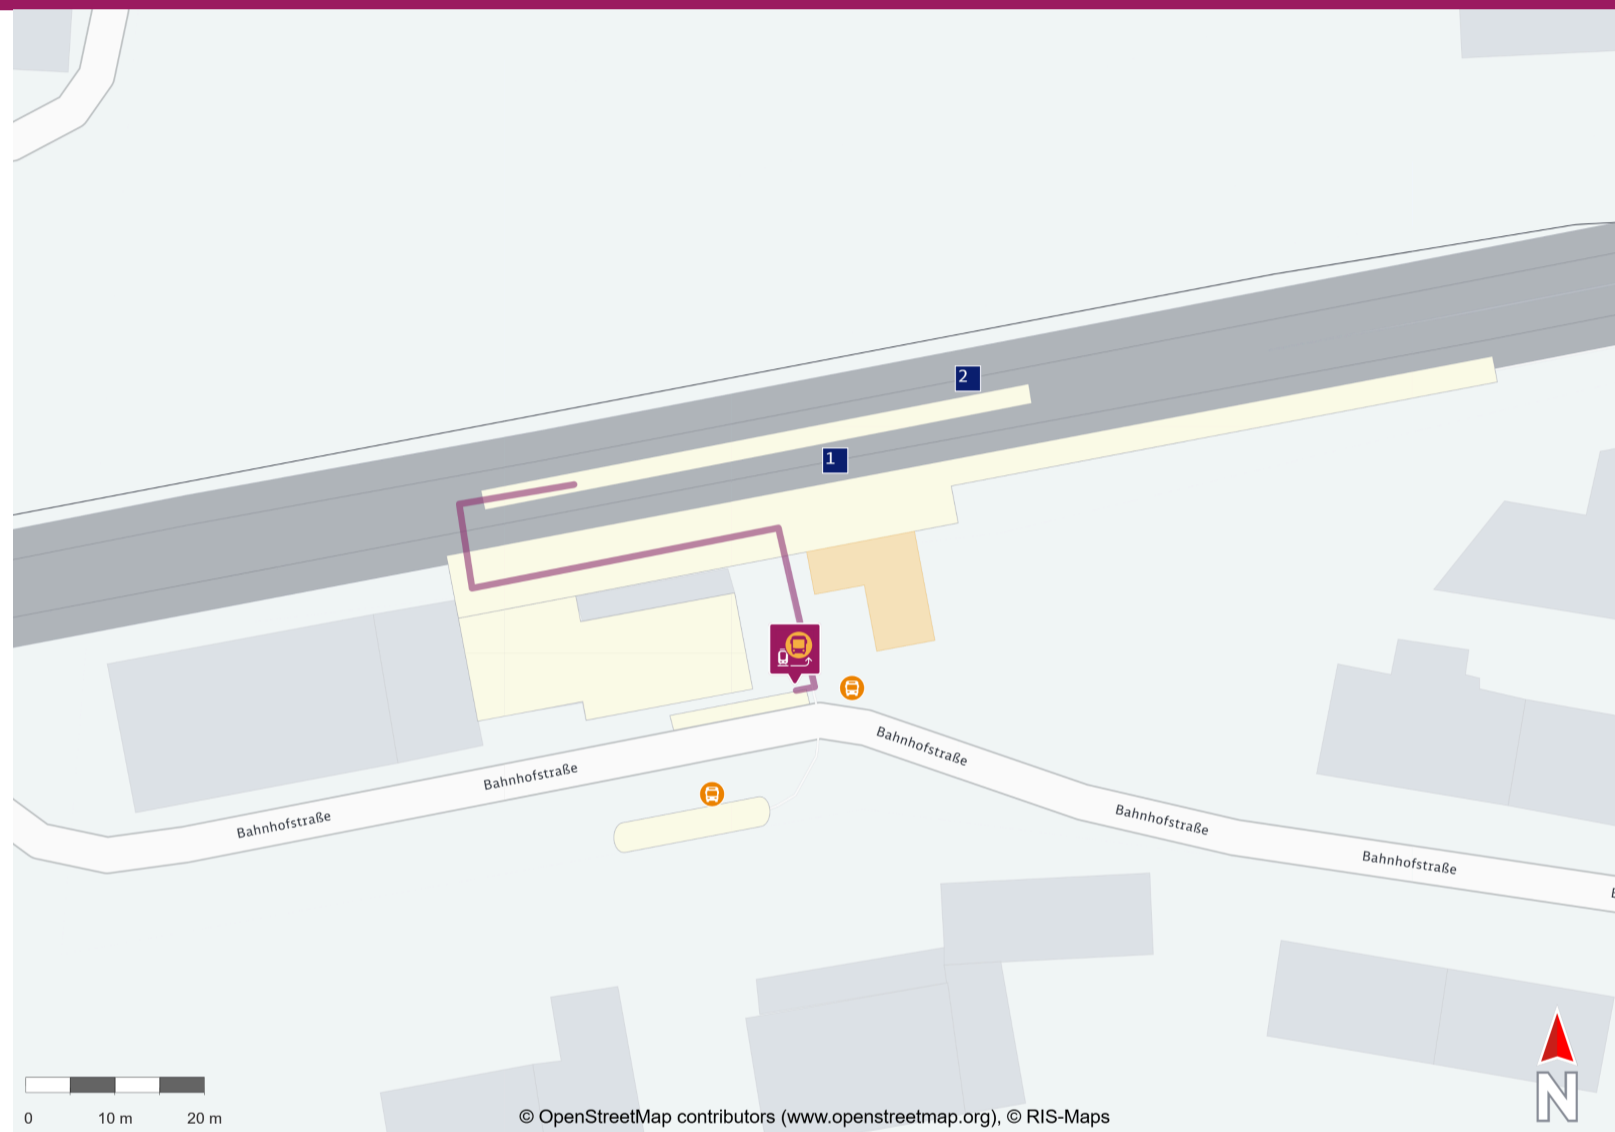

Ihr Weg zum Ersatzverkehr Eggenfelden

Your way to the replacement service stop Eggenfelden

Abfahrtszeiten und weitere Informationen

Departure times and
additional information

 **Barrierefreier Weg**
Accessible way

 **Nicht-barrierefreier Weg**
Non-accessible way

Wegbeschreibung zur Ersatzhaltestelle*

Verlassen Sie den Bahnsteig und begeben Sie sich vor das Bahnhofsgebäude. Die Ersatzhaltestelle befindet sich in unmittelbarer Nähe.