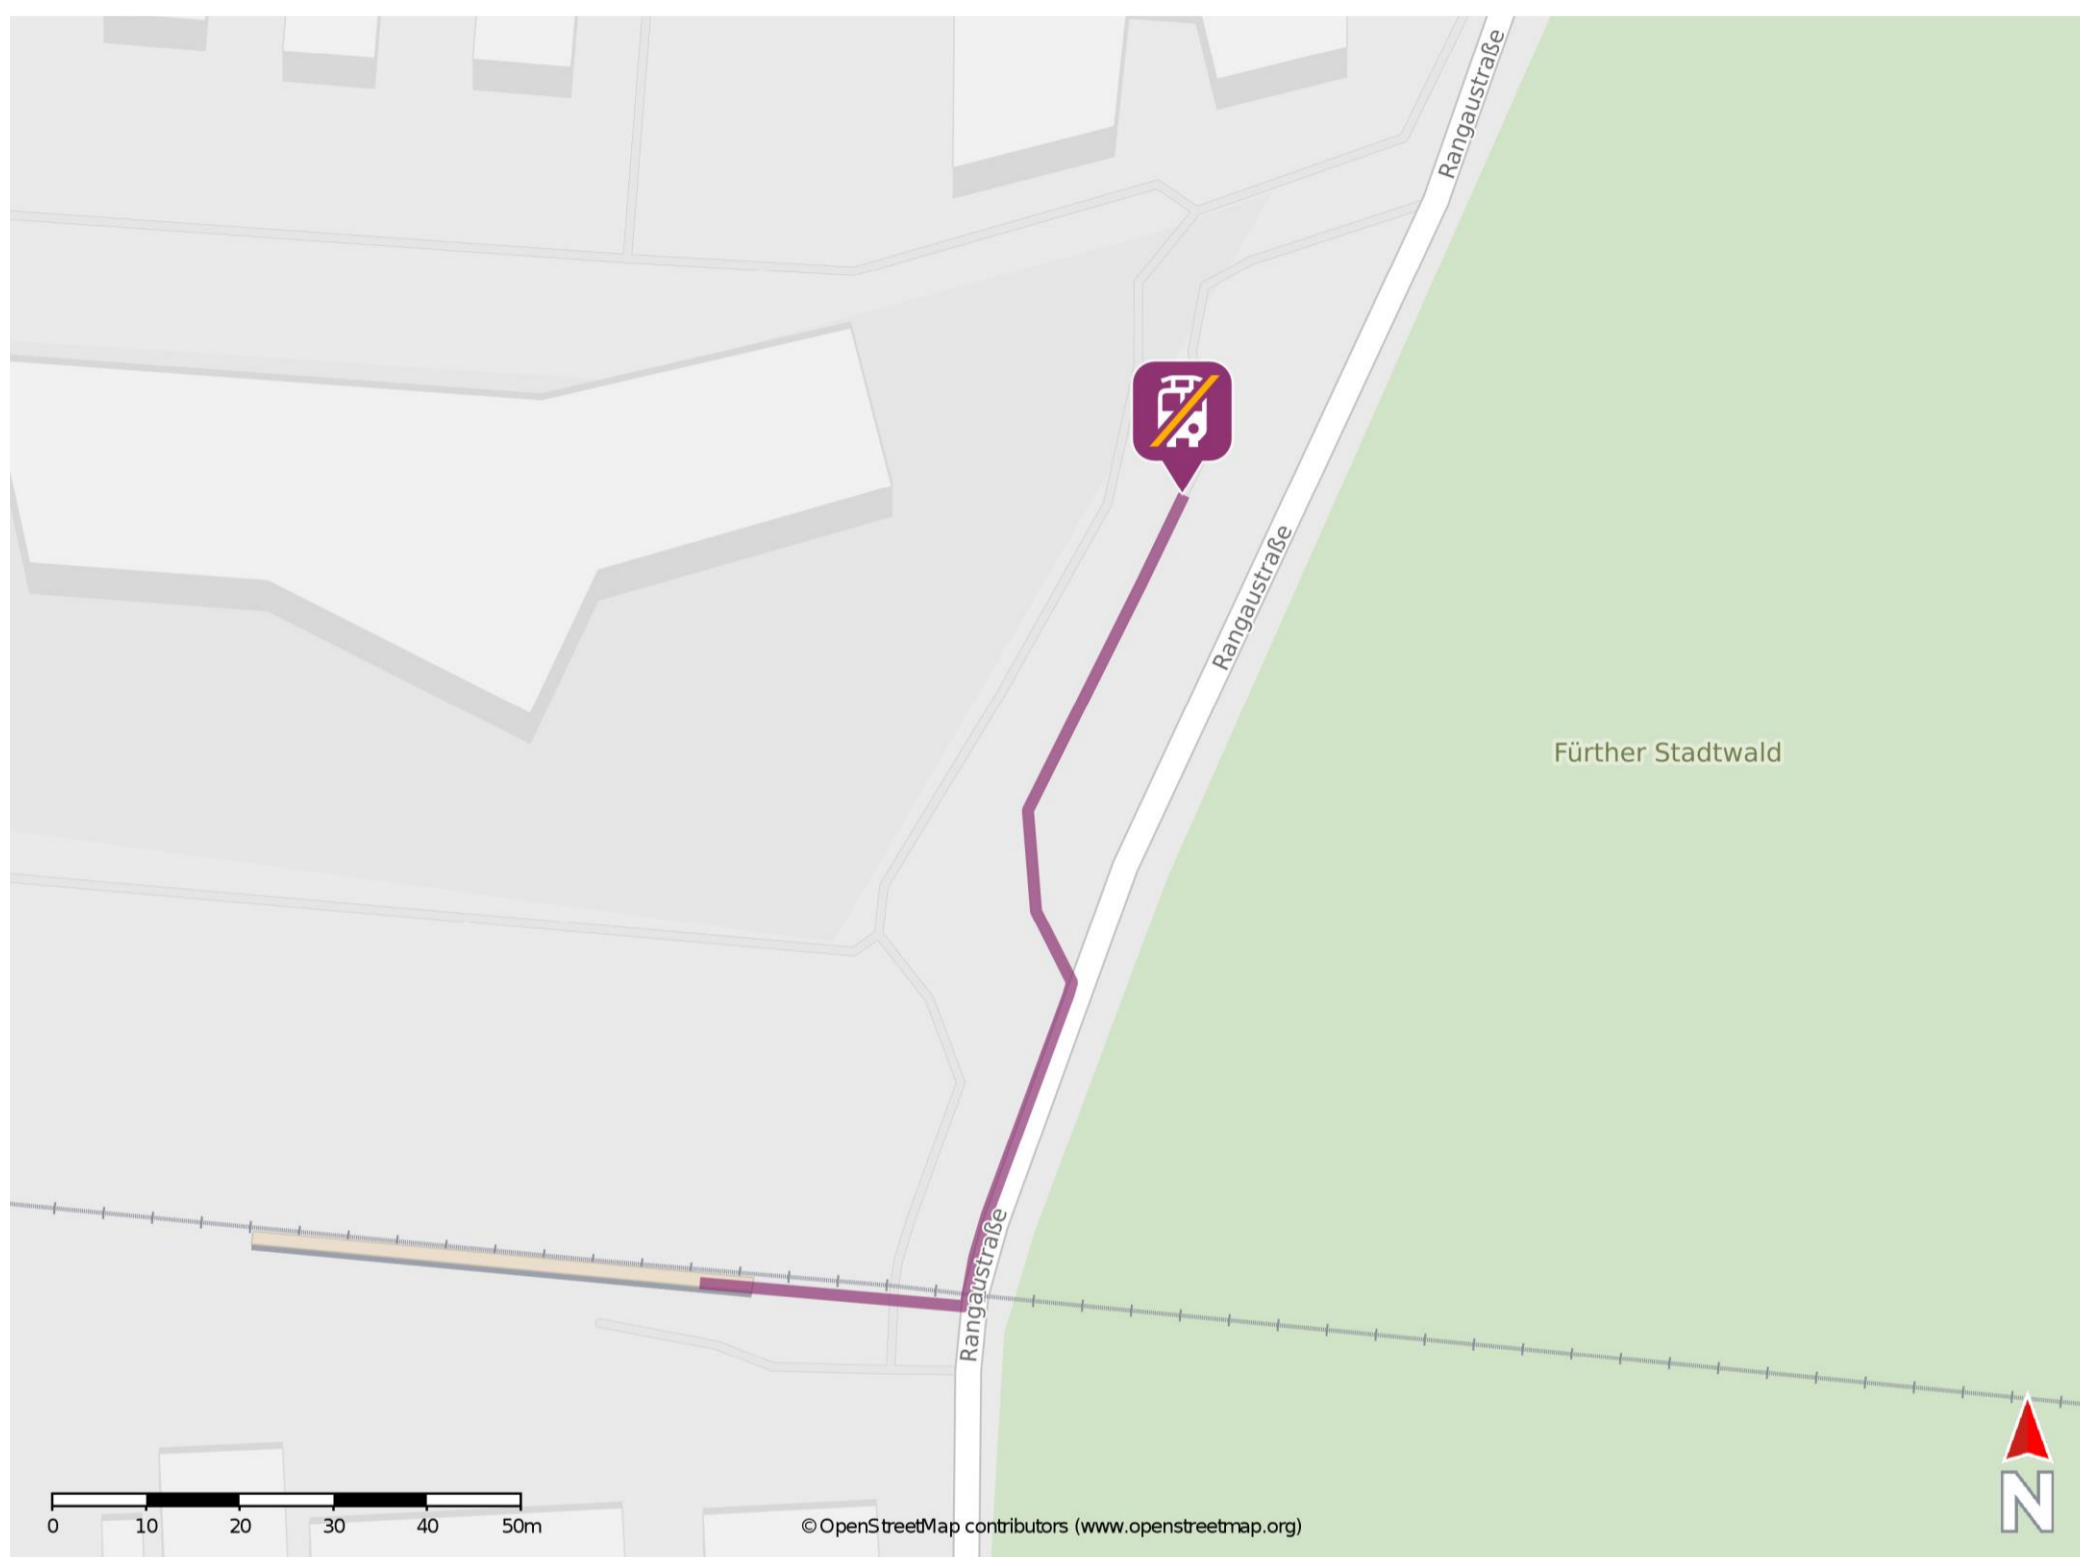

## Egersdorf

### Wegbeschreibung Schienenersatzverkehr \*

Verlassen Sie den Bahnsteig in Richtung Rangastraße. Biegen Sie nach links ab und folgen Sie dem Straßenverlauf bis zur Ersatzhaltestelle.

\* Fahrradmitnahme im Schienenersatzverkehr nur begrenzt möglich.  
Im QR Code sind die Koordinaten der Ersatzhaltestelle hinterlegt.