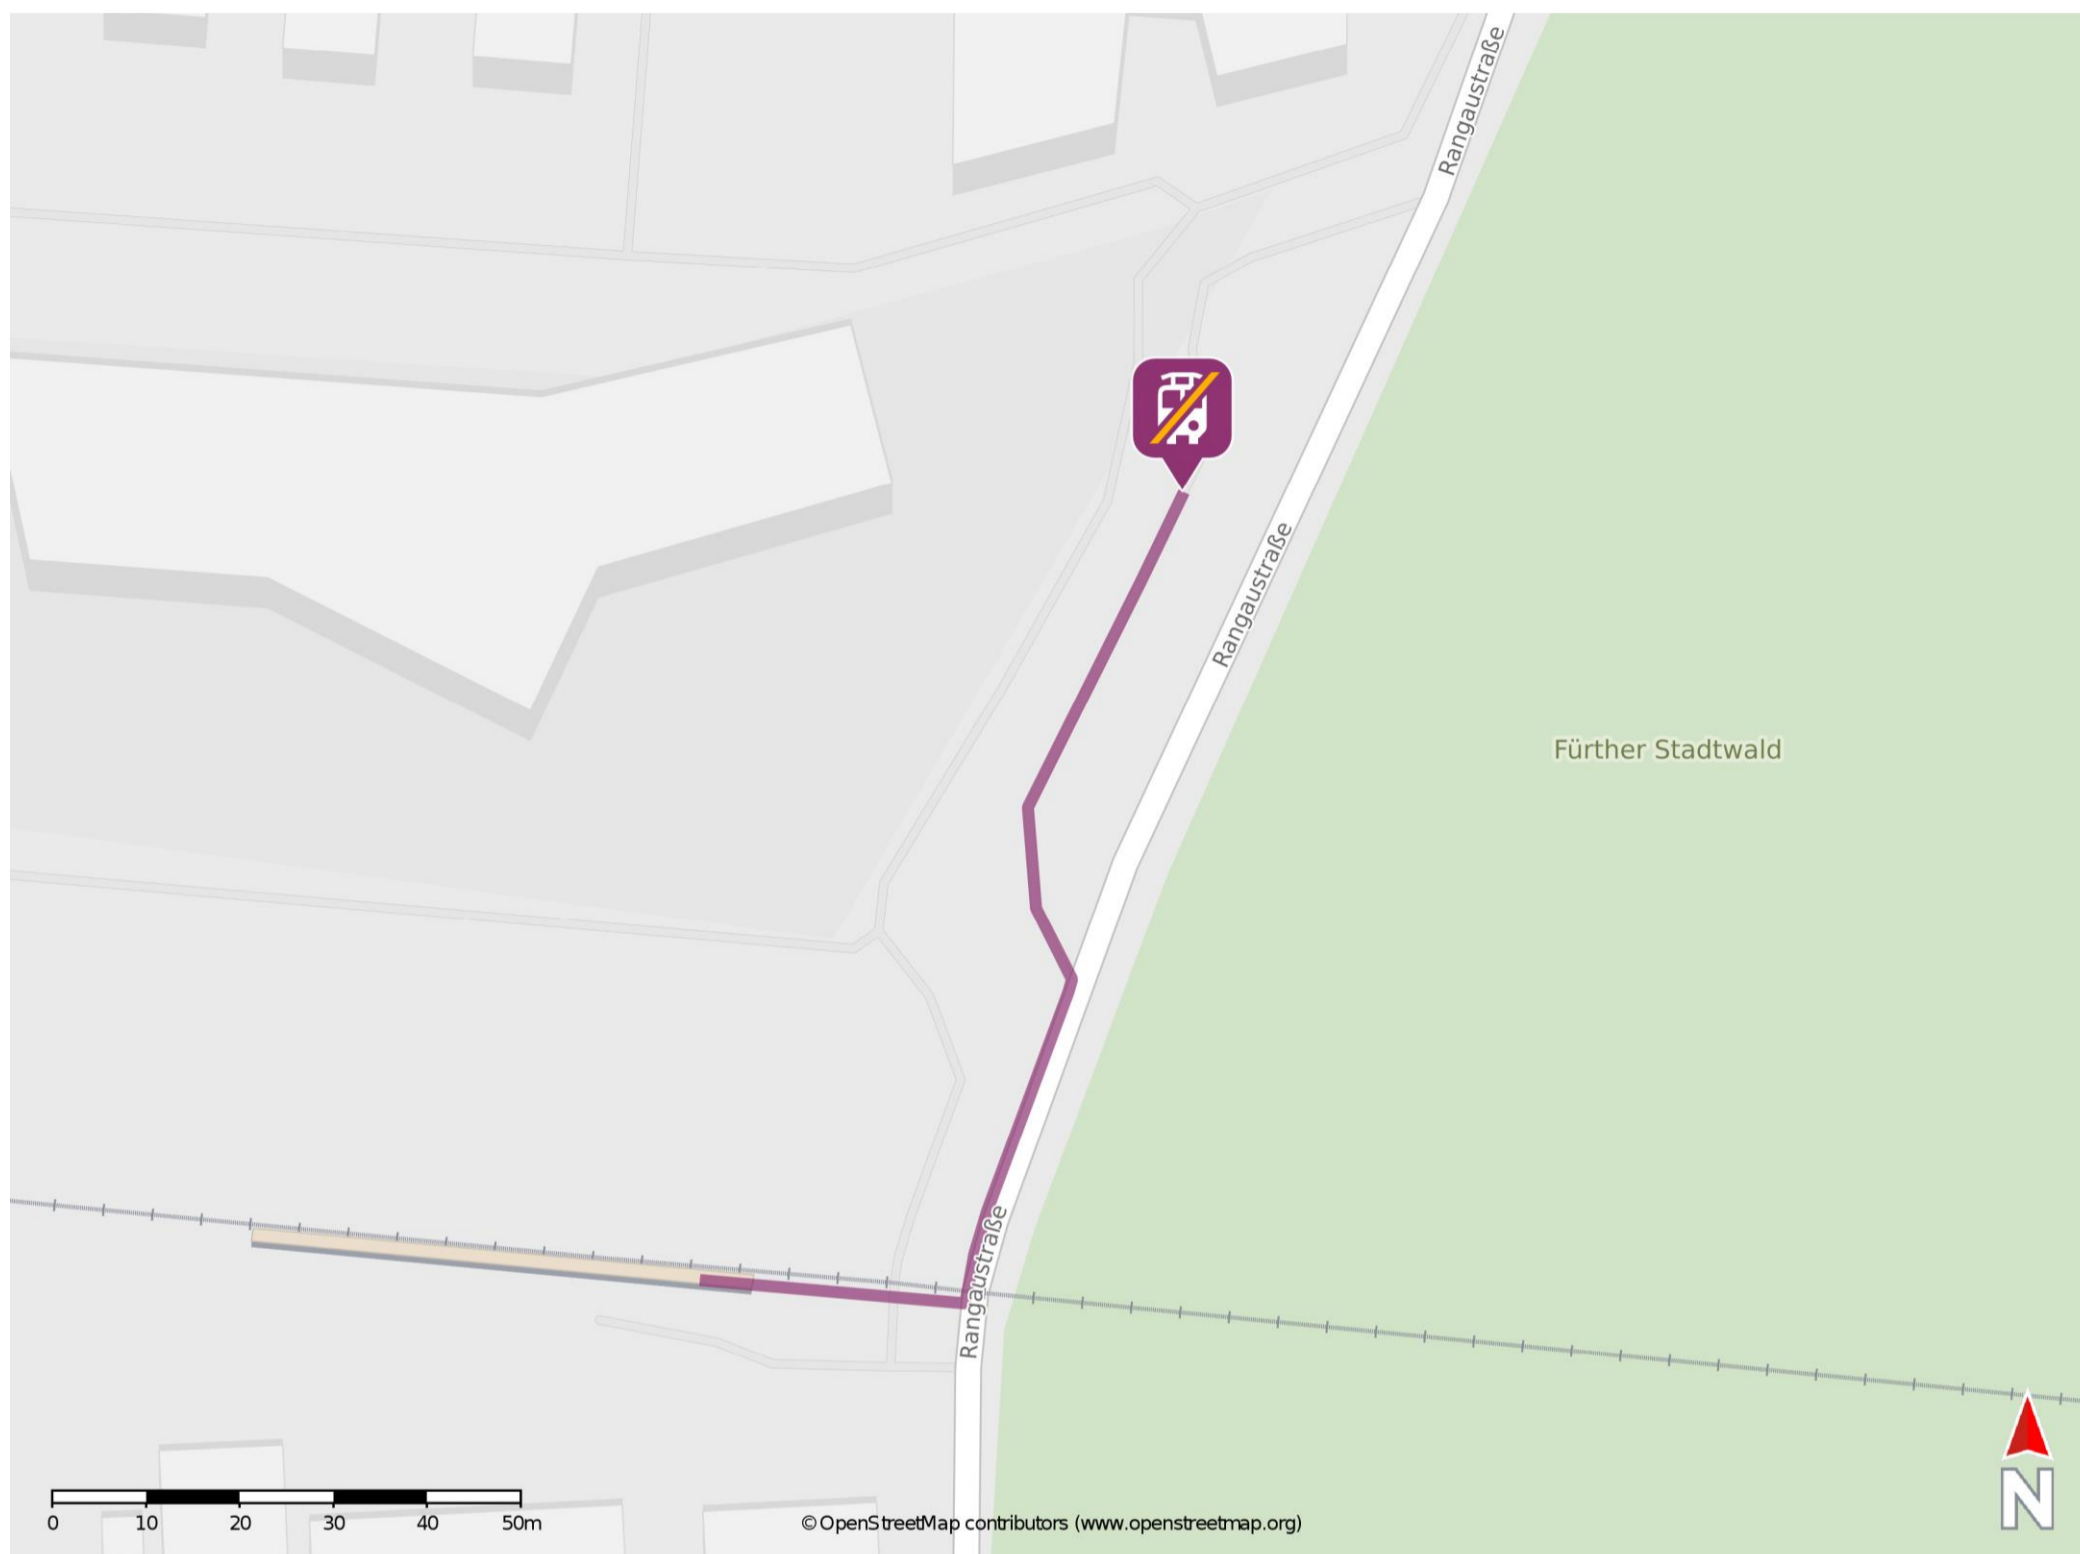

## Egersdorf

### Wegbeschreibung Schienenersatzverkehr \*

Verlassen Sie den Bahnsteig in Richtung Rangastraße. Biegen Sie nach links ab und folgen Sie dem Straßenverlauf bis zur Ersatzhaltestelle.

\* Fahrradmitnahme im Schienenersatzverkehr nur begrenzt möglich.  
Im QR Code sind die Koordinaten der Ersatzhaltestelle hinterlegt.