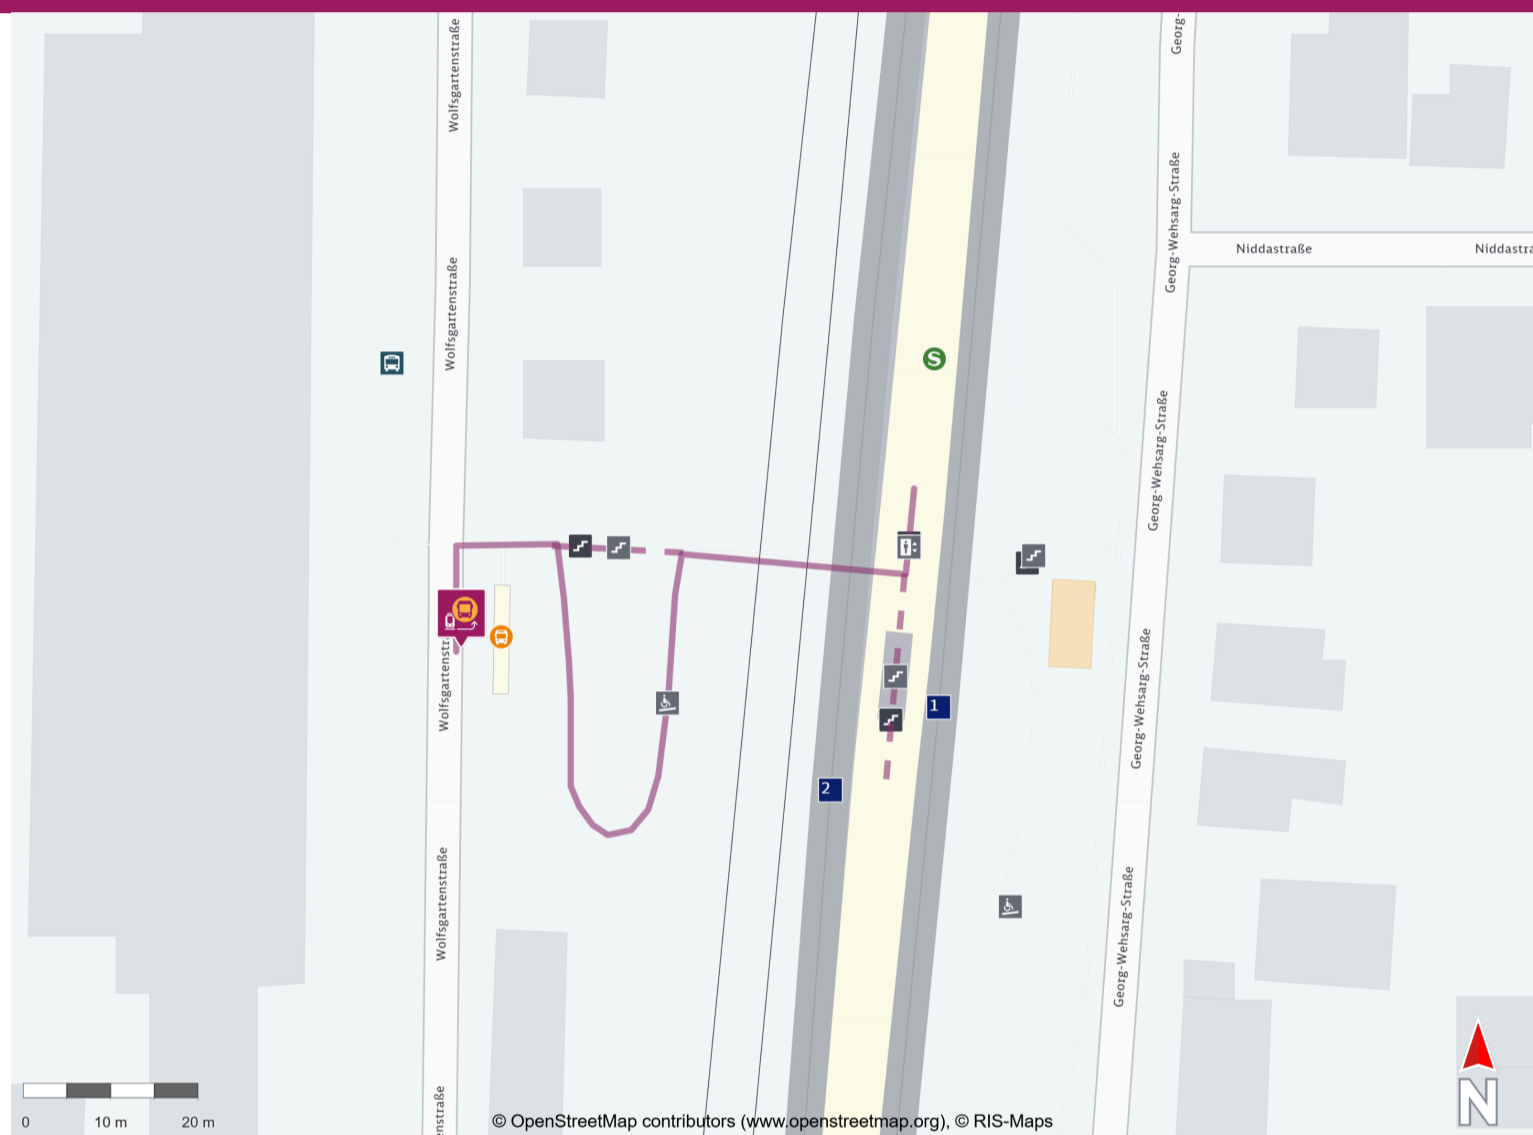

Ihr Weg zum Ersatzverkehr Egelsbach

Your way to the replacement service stop Egelsbach

Abfahrtszeiten und weitere Informationen

Departure times and
additional information

 **Barrierefreier Weg**
Accessible way

 **Nicht-barrierefreier Weg**
Non-accessible way

Wegbeschreibung zur Ersatzhaltestelle*

Verlassen Sie den Bahnsteig und begeben Sie sich an die Wolfsgartenstraße. Orientieren Sie sich links und folgen Sie der Straße wenige Meter bis zur Ersatzhaltestelle. Die Ersatzhaltestelle befindet sich an der Haltestelle Bahnhof Westseite.