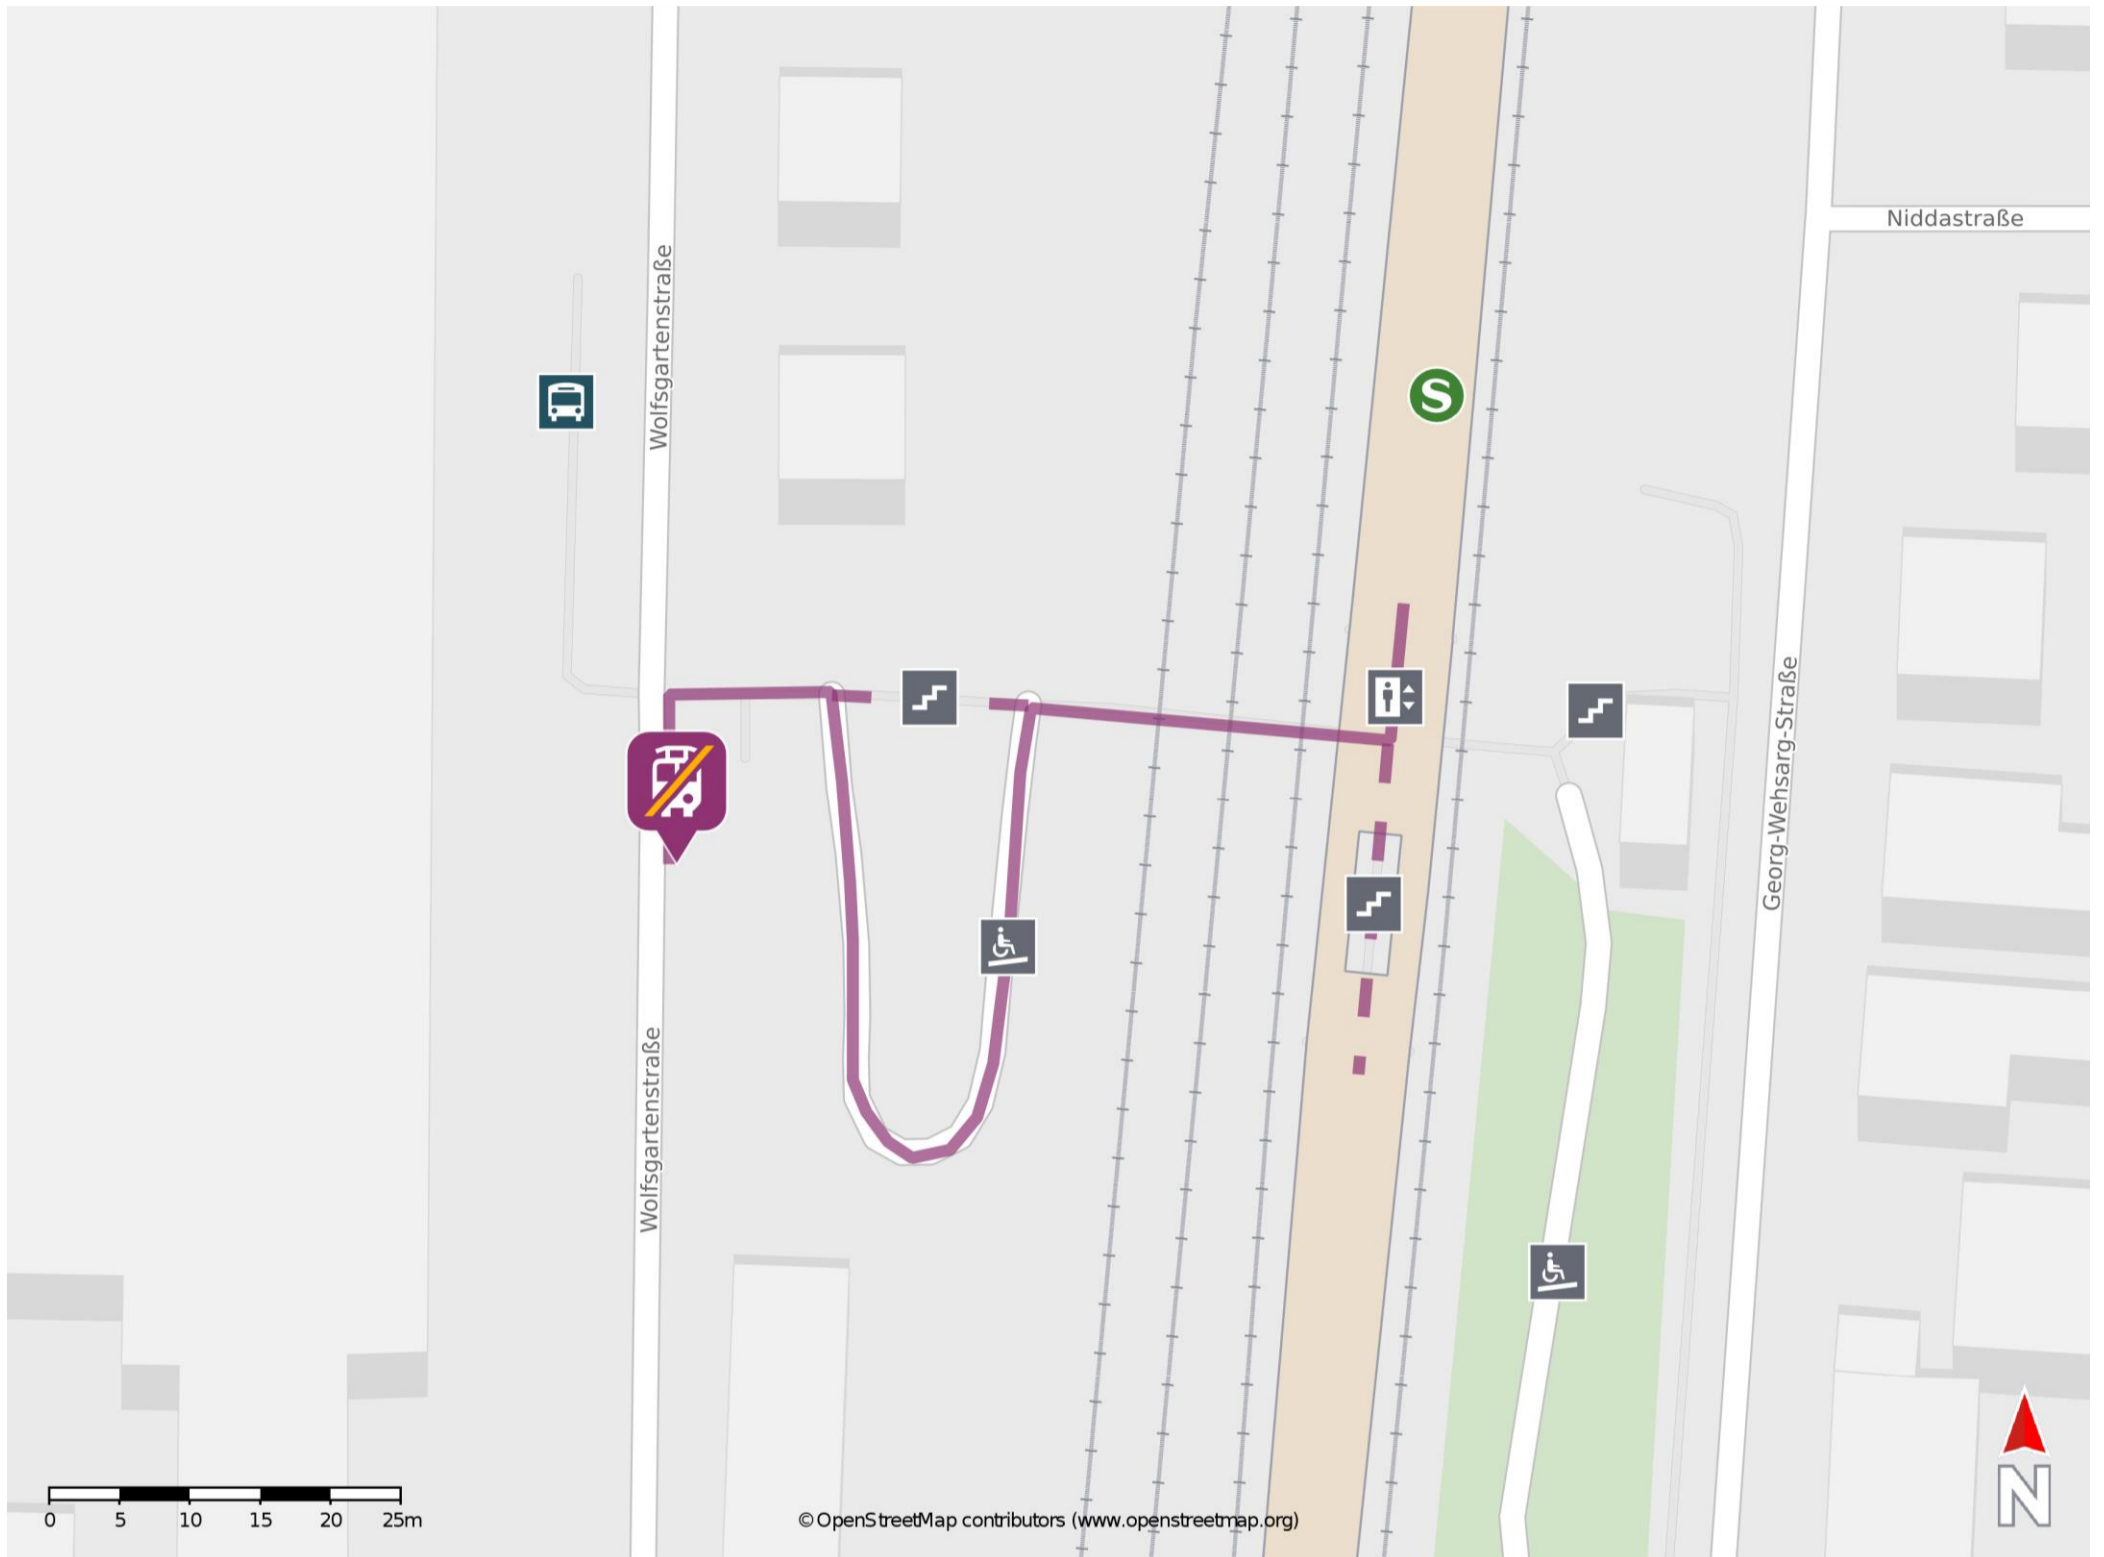

Umgebungsplan

Egelsbach

Wegbeschreibung Schienenersatzverkehr *

Verlassen Sie den Bahnsteig und begeben Sie sich an die Wolfsgartenstraße. Orientieren Sie sich links und folgen Sie der Straße wenige Meter bis zur Ersatzhaltestelle. Die Ersatzhaltestelle befindet sich an der Haltestelle Bahnhof Westseite.

*Fahrradmitnahme im Schienenersatzverkehr nur begrenzt, teilweise gar nicht möglich. Bitte informieren Sie sich bei dem von Ihnen genutzten Eisenbahnverkehrsunternehmen. Im QR Code sind die Koordinaten der Ersatzhaltestelle hinterlegt.

— barrierefrei
 - nicht barrierefrei