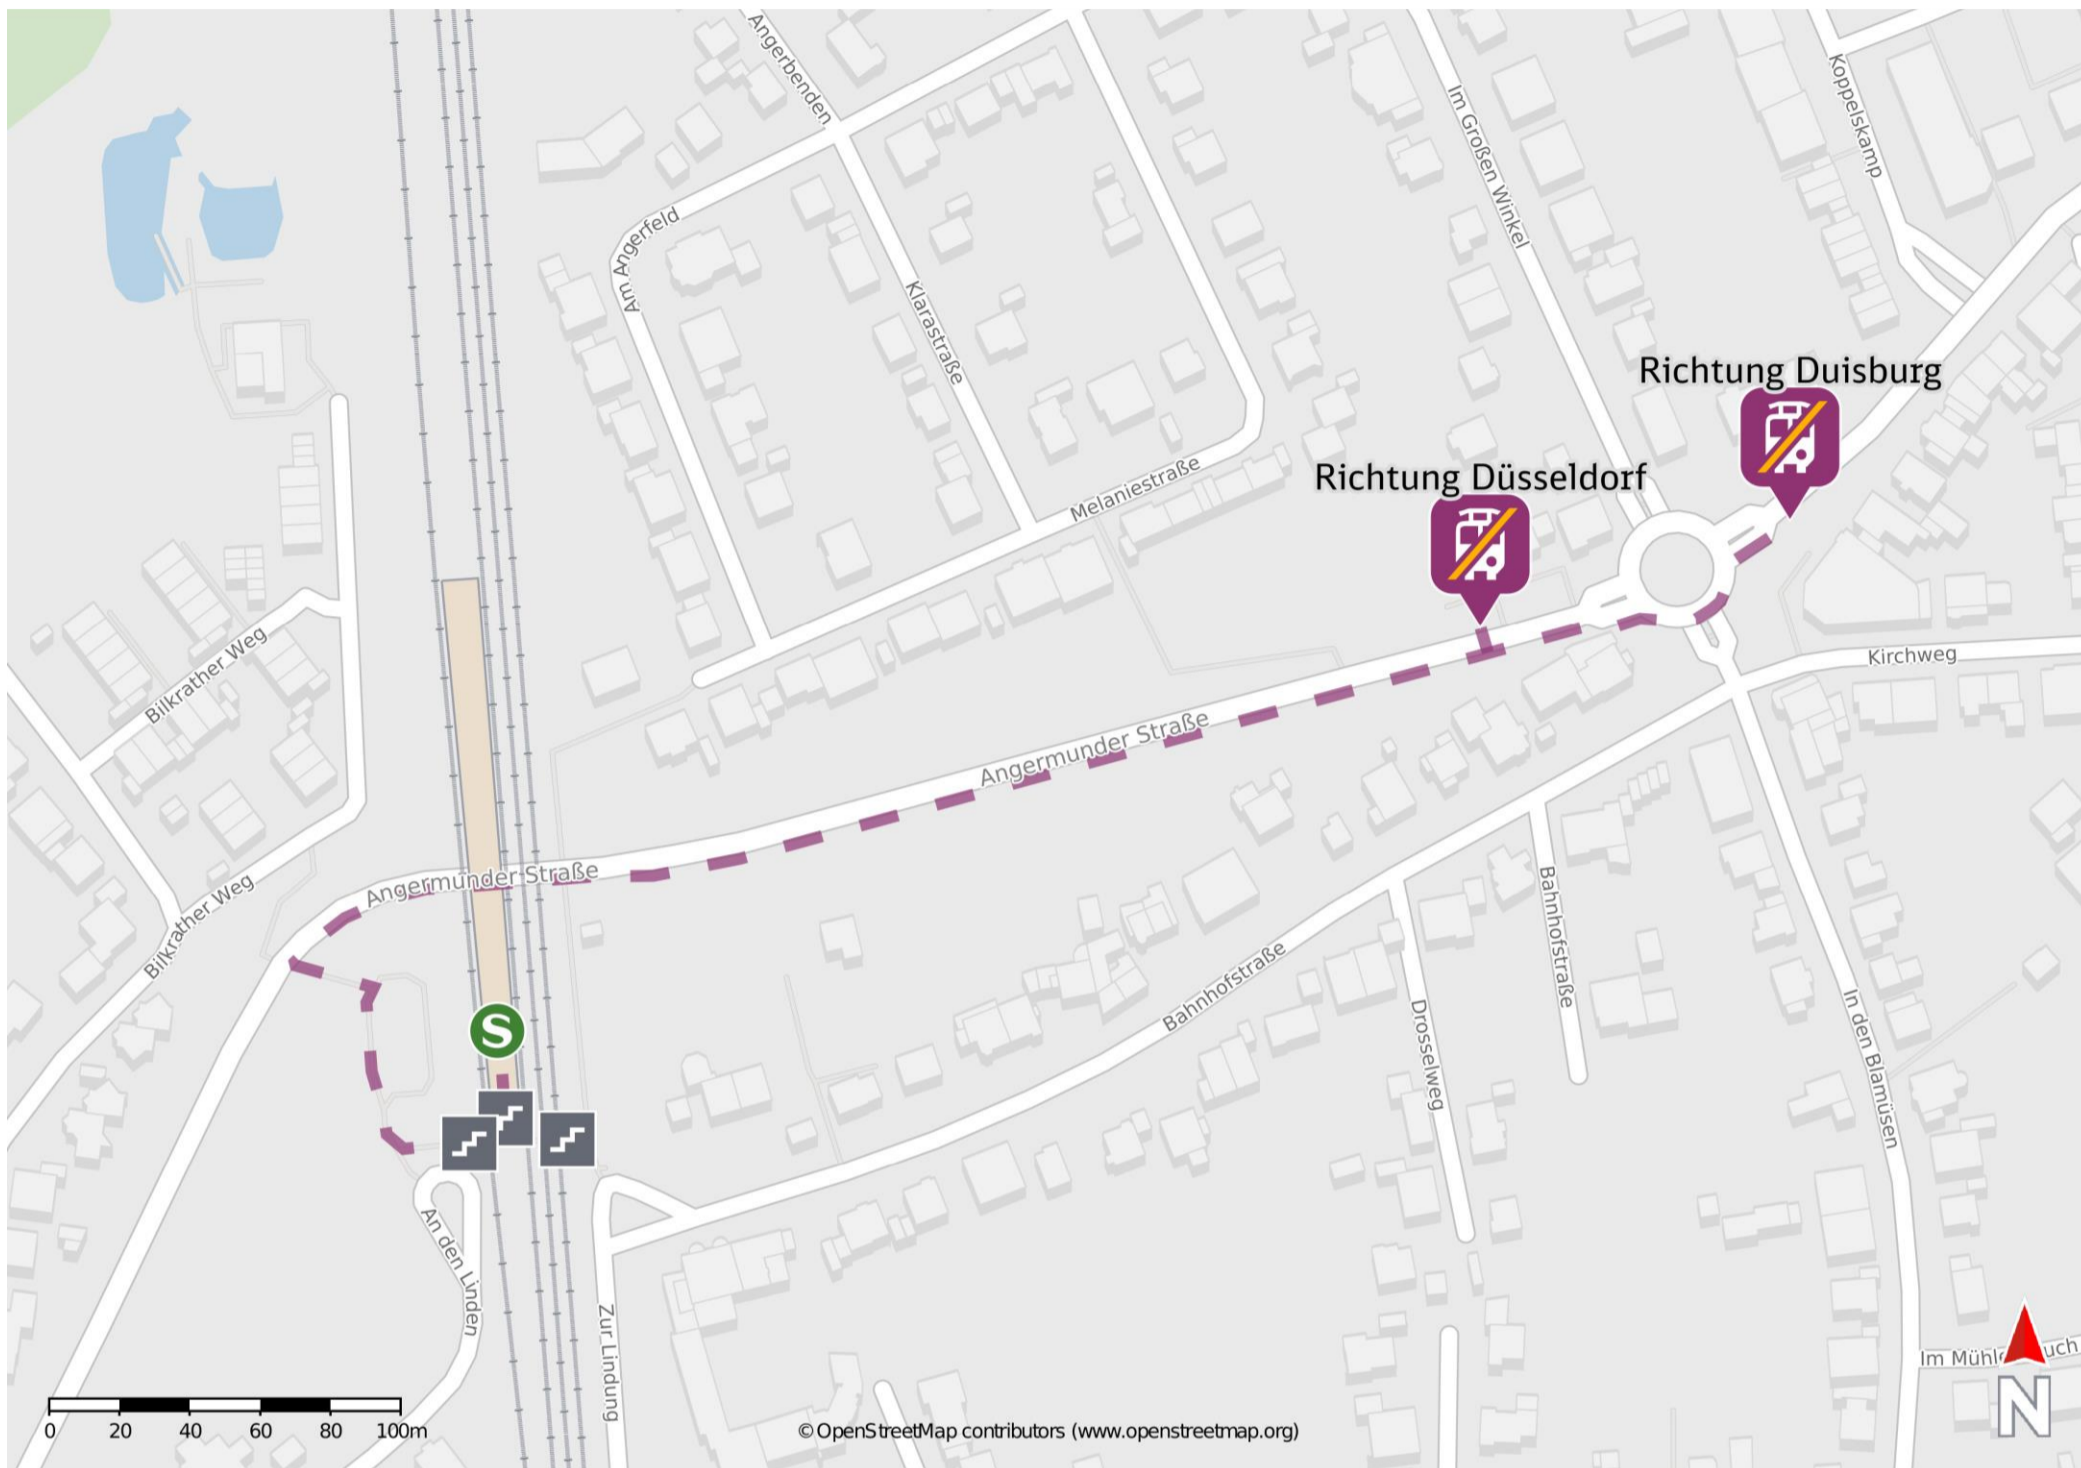

Umgebungsplan

Angermund

Verlassen Sie den Bahnsteig und begeben Sie sich an die Angermünder Straße. Halten Sie sich rechts und folgen dem Straßenverlauf bis zur jeweiligen Ersatzhaltestelle. Diese befinden sich an der Bushaltestelle Im Großen Winkel.

Ersatzhaltestelle Richtung Düsseldorf

Ersatzhaltestelle Richtung Duisburg

*Fahrradmitnahme im Schienenersatzverkehr nur begrenzt, teilweise gar nicht möglich. Bitte informieren Sie sich bei dem von Ihnen genutzten Eisenbahnverkehrsunternehmen. Im QR Code sind die Koordinaten der Ersatzhaltestelle hinterlegt.