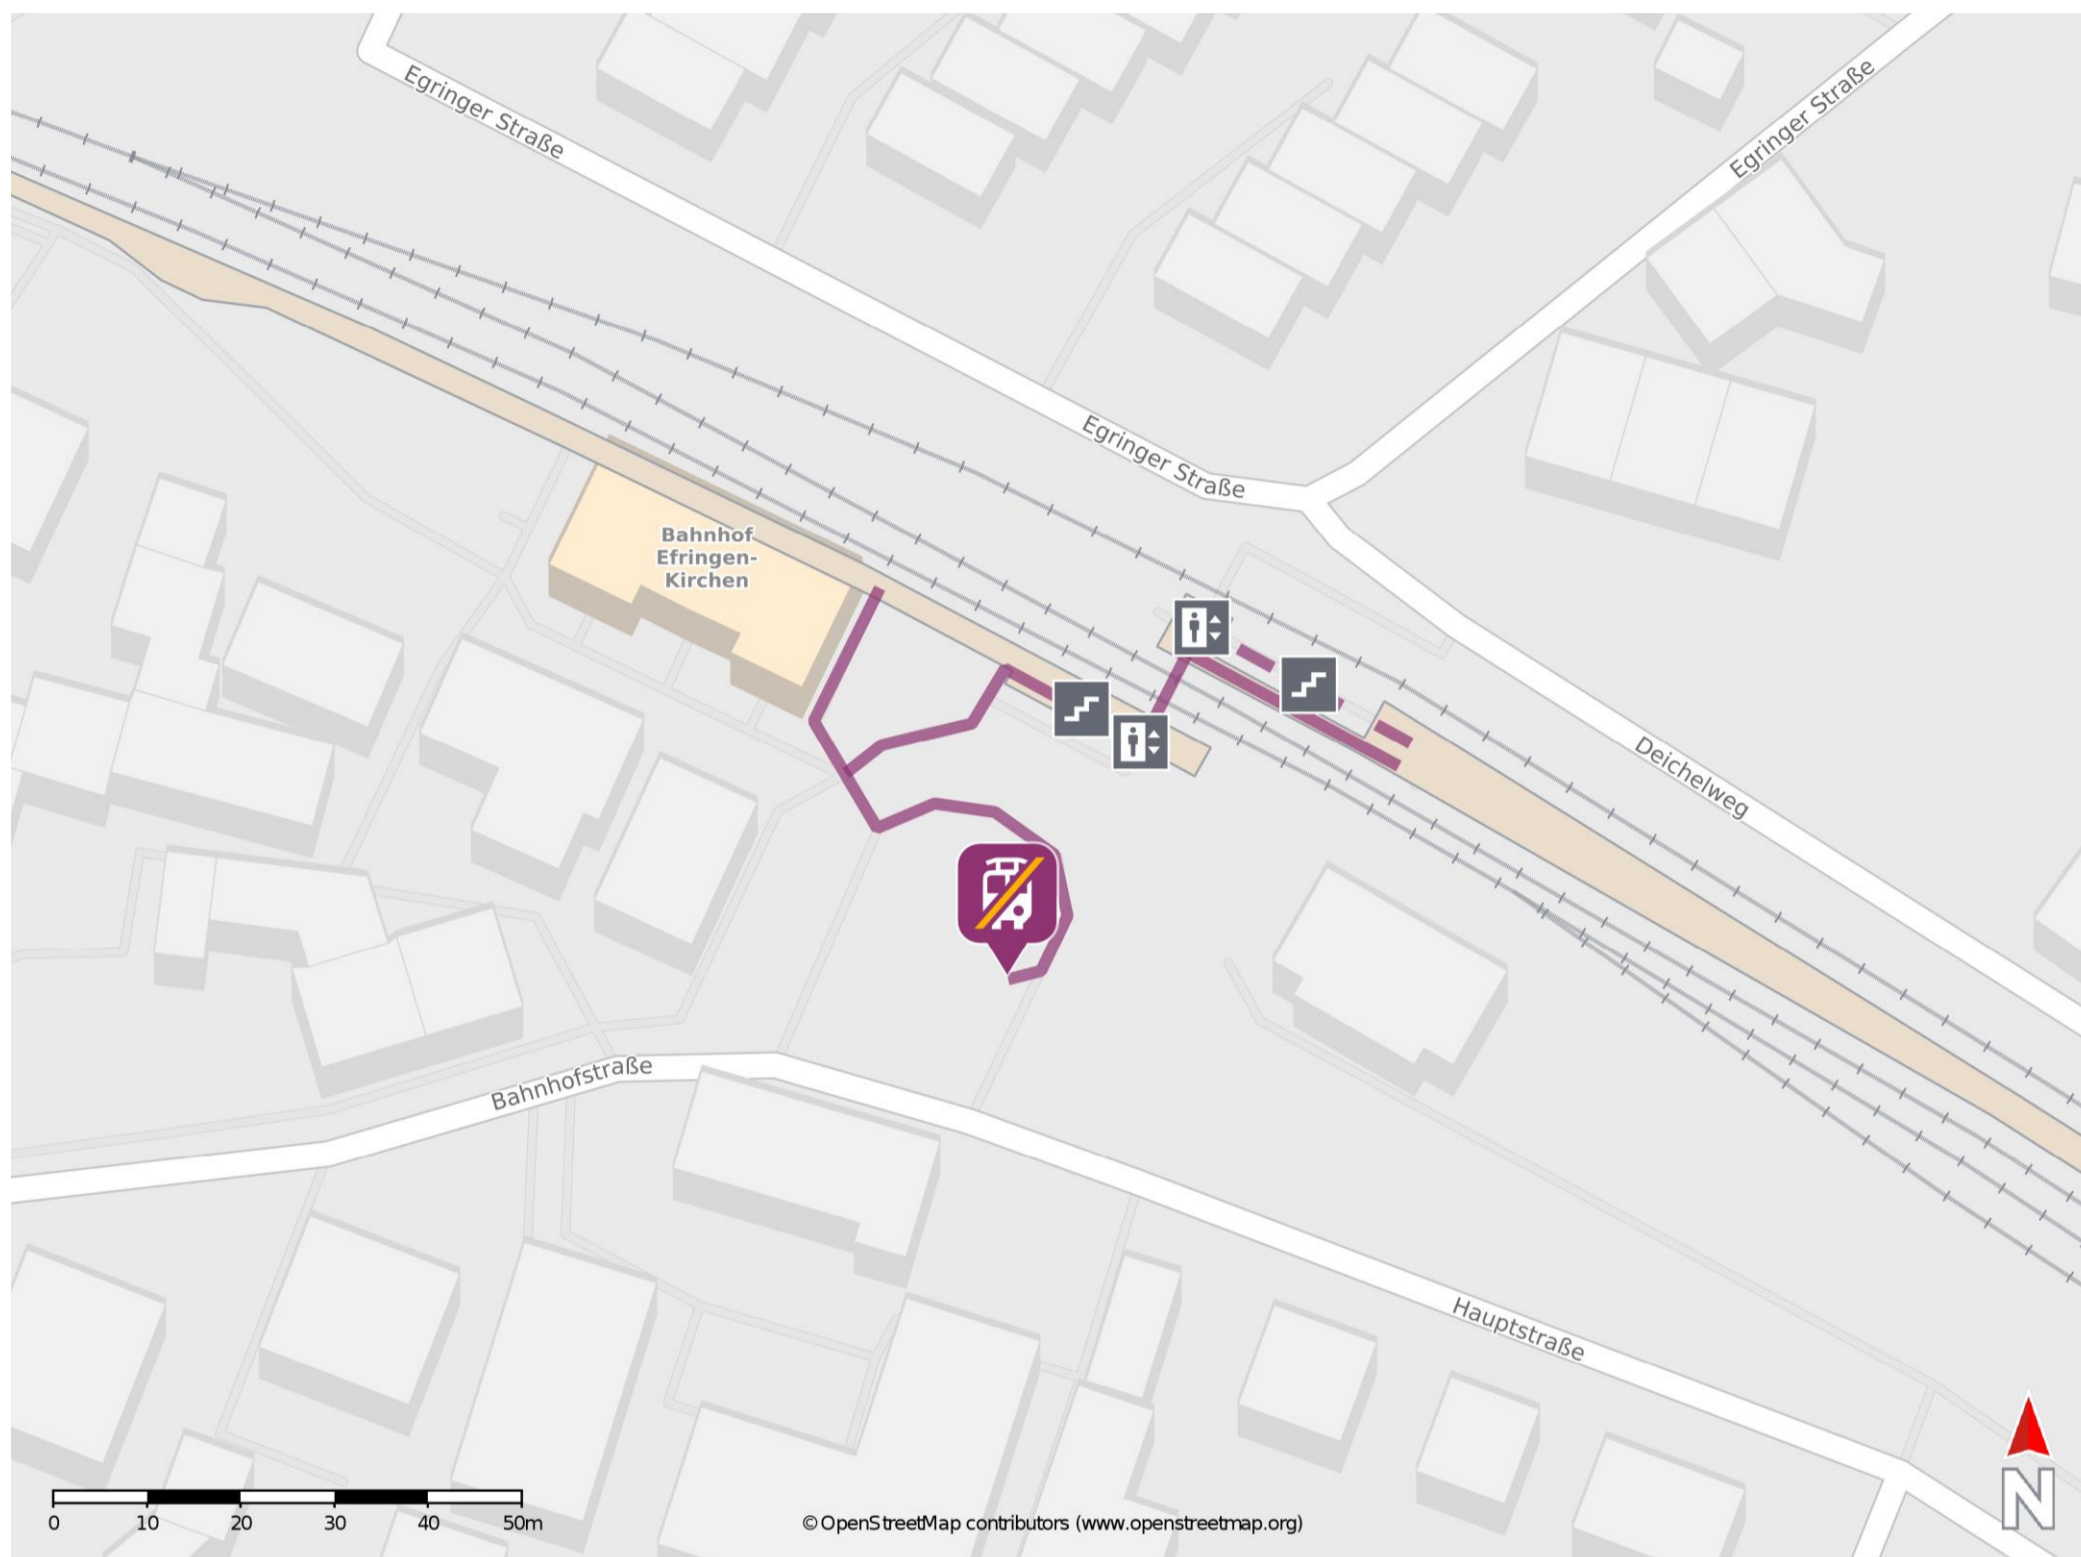

## Efringen-Kirchen

### Wegbeschreibung Schienenersatzverkehr \*

Verlassen Sie den Bahnsteig ggf. durch die Unterführung und begeben Sie sich vor das Bahnhofgebäude in Richtung Bahnhofstraße. Die Ersatzhaltestelle befindet sich in der Straßenschleife neben dem Bahnhofsgebäude.

\* Fahrradmitnahme im Schienenersatzverkehr nur begrenzt möglich.  
Im QR Code sind die Koordinaten der Ersatzhaltestelle hinterlegt.

— barrierefrei  
— nicht barrierefrei