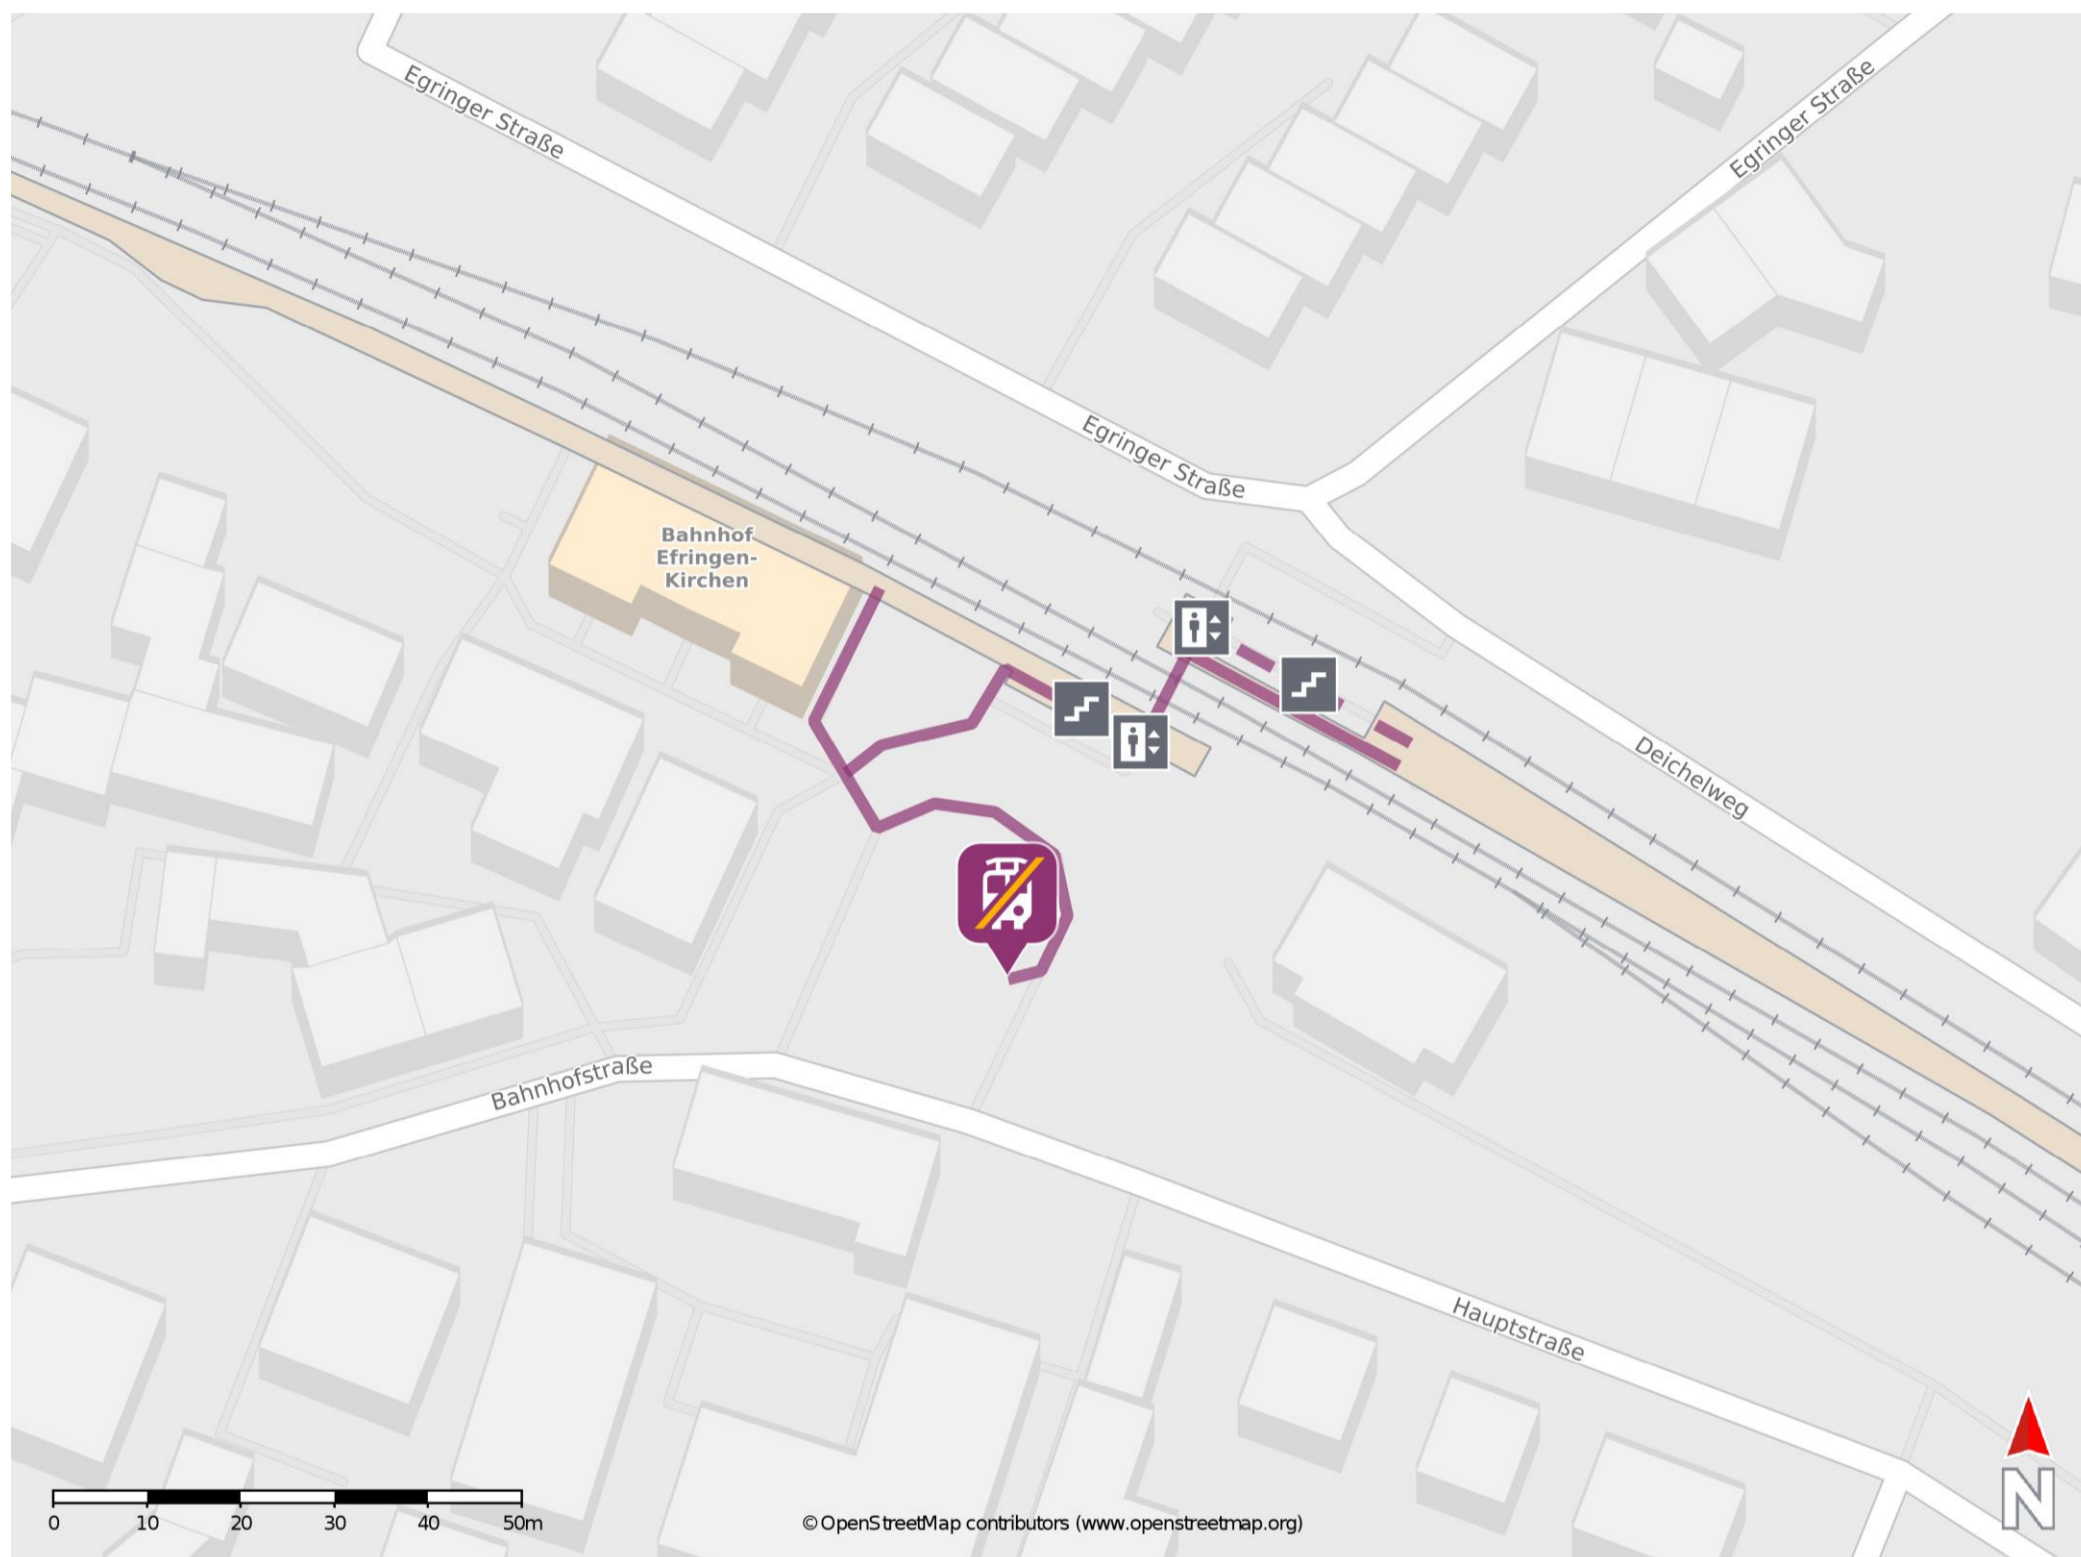

Efringen-Kirchen

Wegbeschreibung Schienenersatzverkehr *

Verlassen Sie den Bahnsteig ggf. durch die Unterführung und begeben Sie sich vor das Bahnhofgebäude in Richtung Bahnhofstraße. Die Ersatzhaltestelle befindet sich in der Straßenschleife neben dem Bahnhofsgebäude.

* Fahrradmitnahme im Schienenersatzverkehr nur begrenzt möglich.
Im QR Code sind die Koordinaten der Ersatzhaltestelle hinterlegt.

— barrierefrei
- nicht barrierefrei