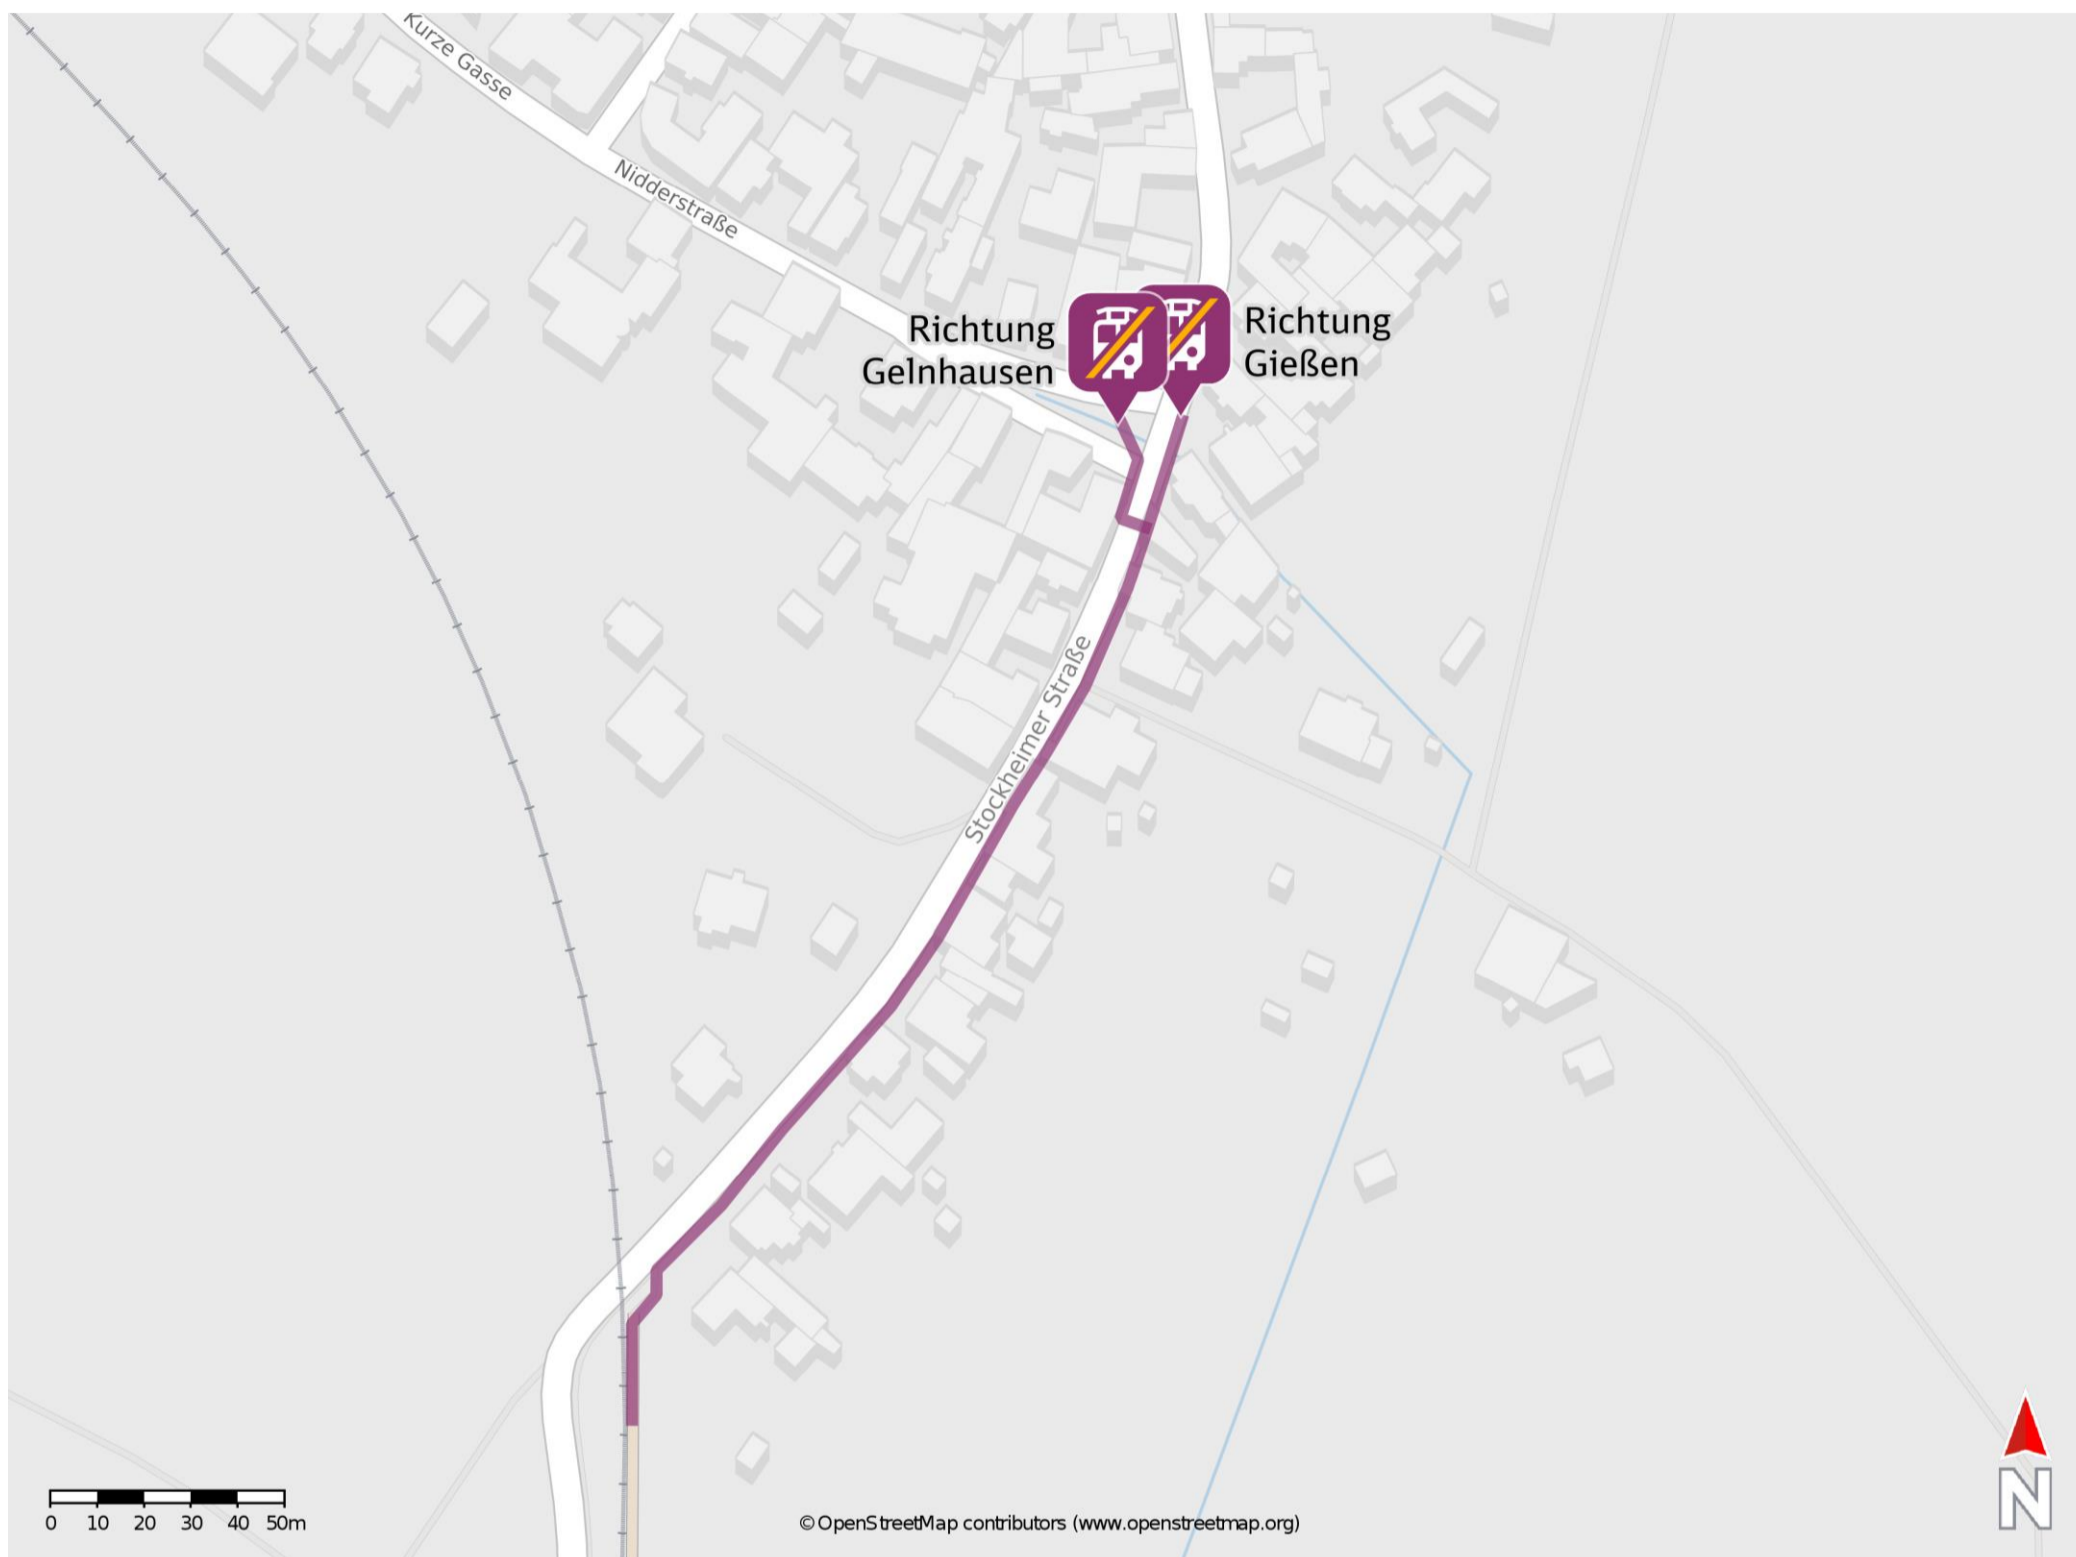

Effolderbach

Wegbeschreibung Schienenersatzverkehr *

Verlassen Sie den Bahnsteig und begeben Sie sich an die Stockheimer Straße. Biegen Sie nach rechts ab und folgen Sie dem Straßenverlauf ca. 200 m bis zur jeweiligen Ersatzhaltestelle. Die Ersatzhaltestelle befindet sich in unmittelbarer Nähe zur Einmündung Niederstraße an der Bushaltestelle Am Brunnen.

Ersatzhaltestelle Richtung Gießen

Ersatzhaltestelle Richtung Gelnhausen

* Fahrradmitnahme im Schienenersatzverkehr nur begrenzt möglich.
Im QR Code sind die Koordinaten der Ersatzhaltestelle hinterlegt.