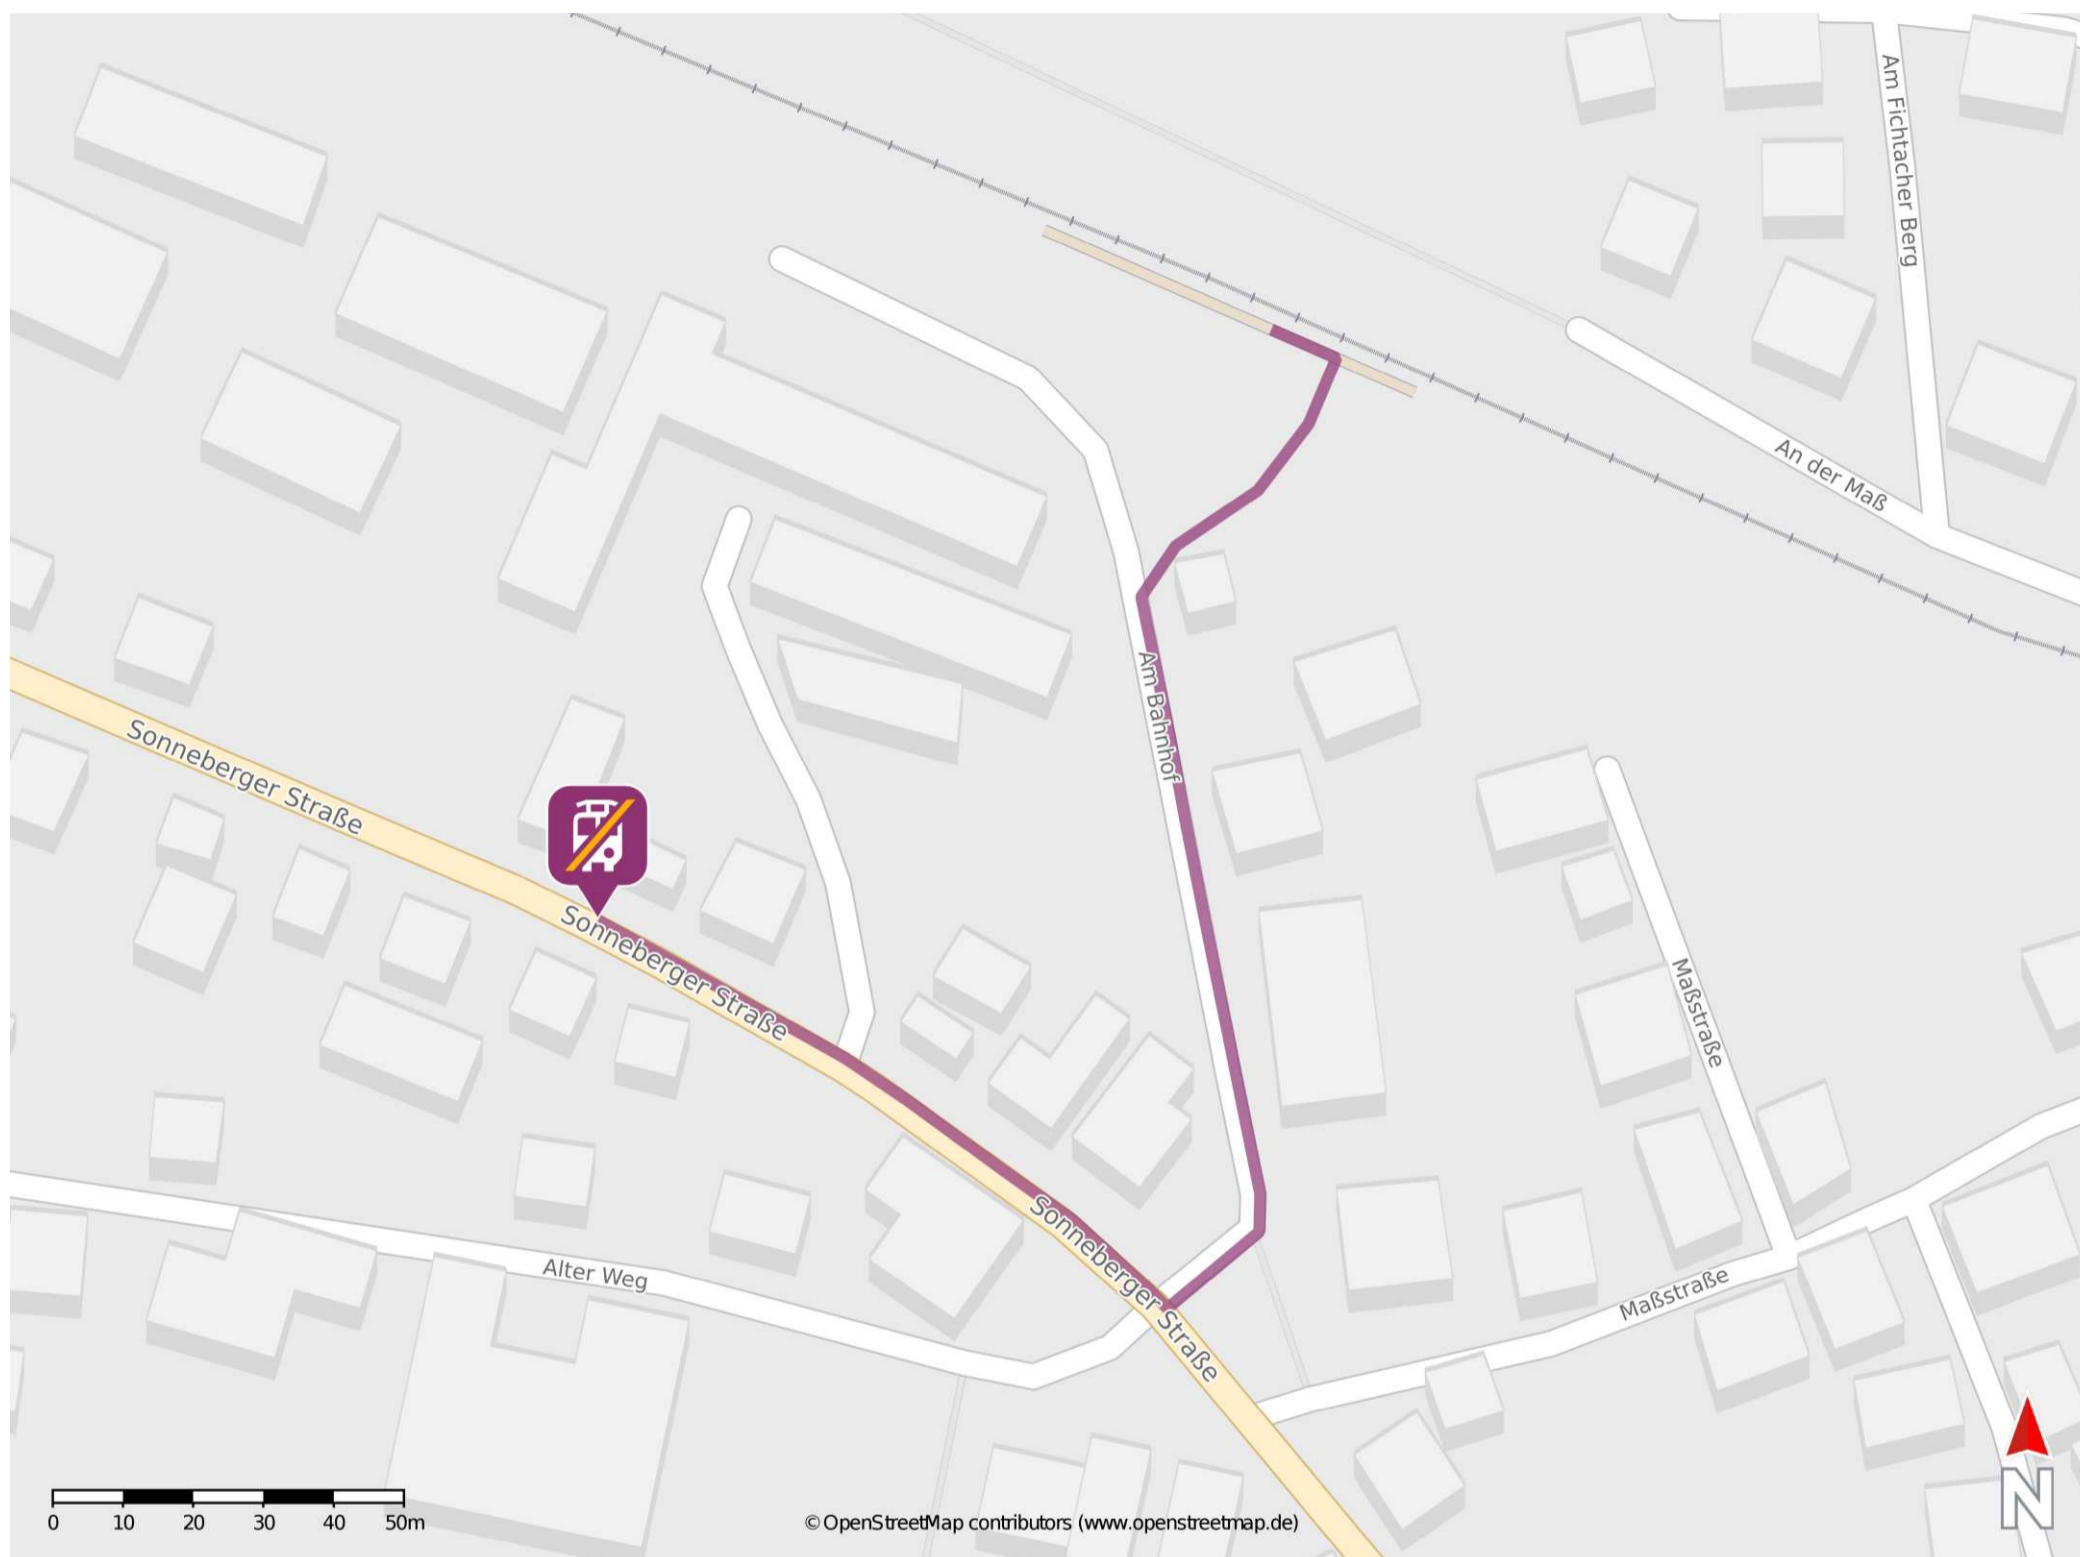

## Effelder (Thür)

### Wegbeschreibung Schienenersatzverkehr \*

Verlassen Sie den Bahnsteig und begeben Sie sich an die Straße Am Bahnhof. Folgen Sie dem Straßenverlauf ca. 100 m in südliche Richtung bis an die Sonneberger Straße. Biegen Sie nach rechts ab und begeben Sie sich zur Ersatzhaltestelle. Die Ersatzhaltestelle befindet sich an der Bushaltestelle Effelder, Gemeinde.

\* Fahrradmitnahme im Schienenersatzverkehr nur begrenzt möglich.  
Im QR Code sind die Koordinaten der Ersatzhaltestelle hinterlegt.

— barrierefrei  
- nicht barrierefrei