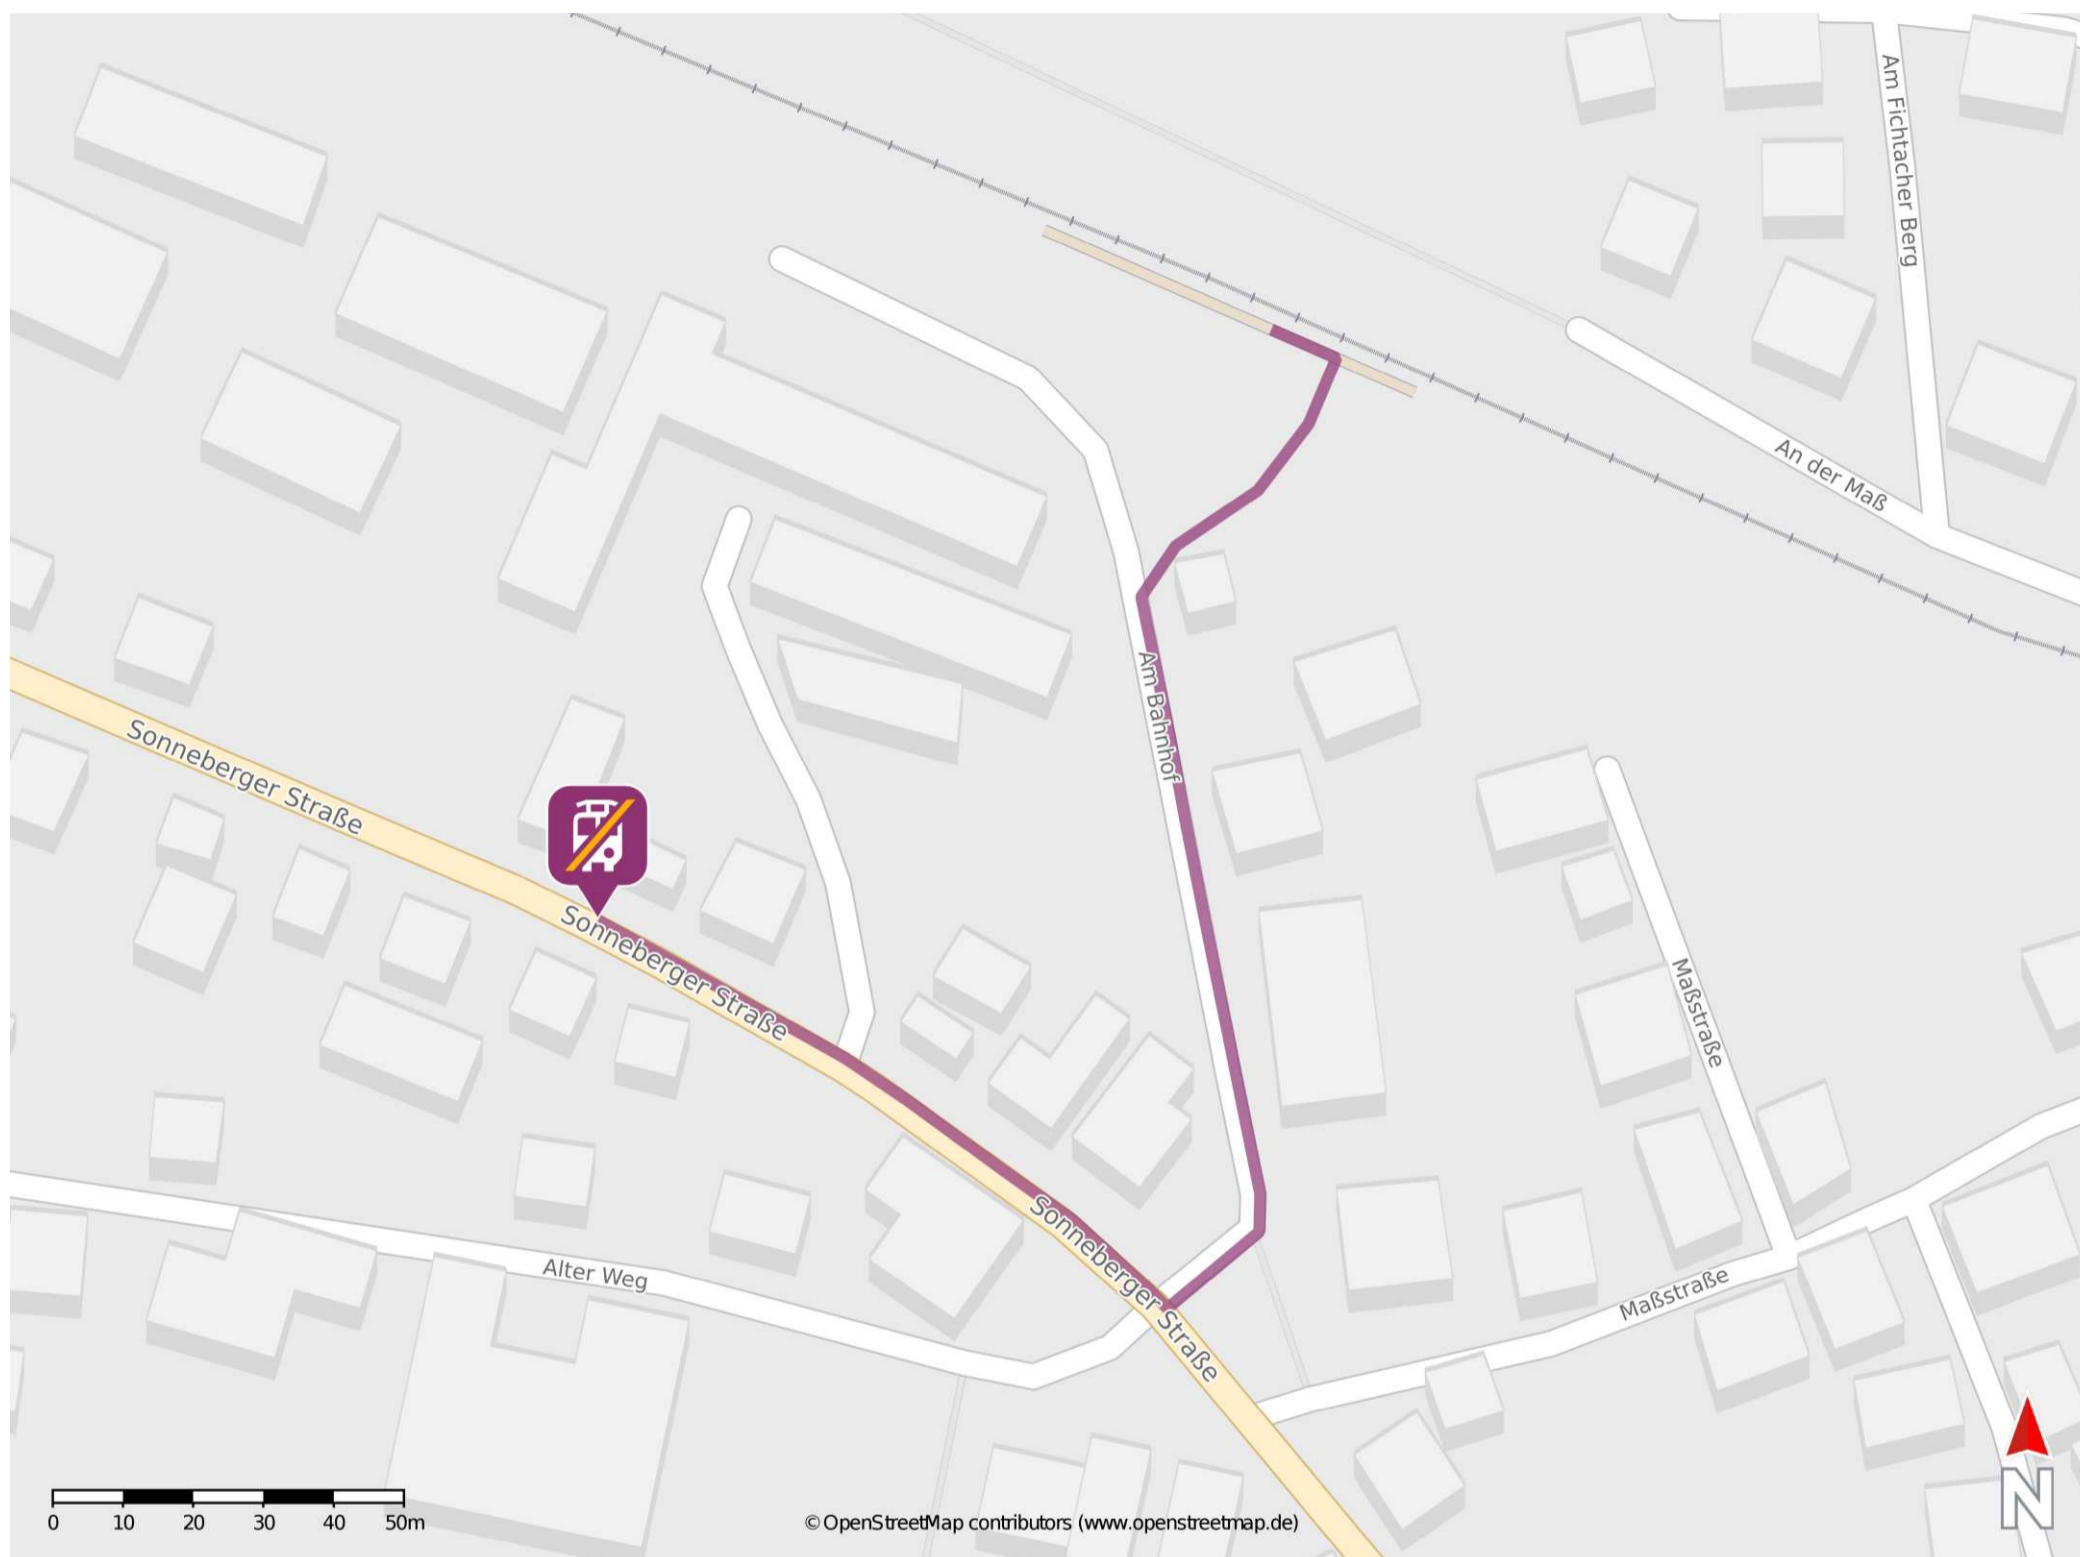

Effelder (Thür)

Wegbeschreibung Schienenersatzverkehr *

Verlassen Sie den Bahnsteig und begeben Sie sich an die Straße Am Bahnhof. Folgen Sie dem Straßenverlauf ca. 100 m in südliche Richtung bis an die Sonneberger Straße. Biegen Sie nach rechts ab und begeben Sie sich zur Ersatzhaltestelle. Die Ersatzhaltestelle befindet sich an der Bushaltestelle Effelder, Gemeinde.

* Fahrradmitnahme im Schienenersatzverkehr nur begrenzt möglich.
Im QR Code sind die Koordinaten der Ersatzhaltestelle hinterlegt.

— barrierefrei
— nicht barrierefrei