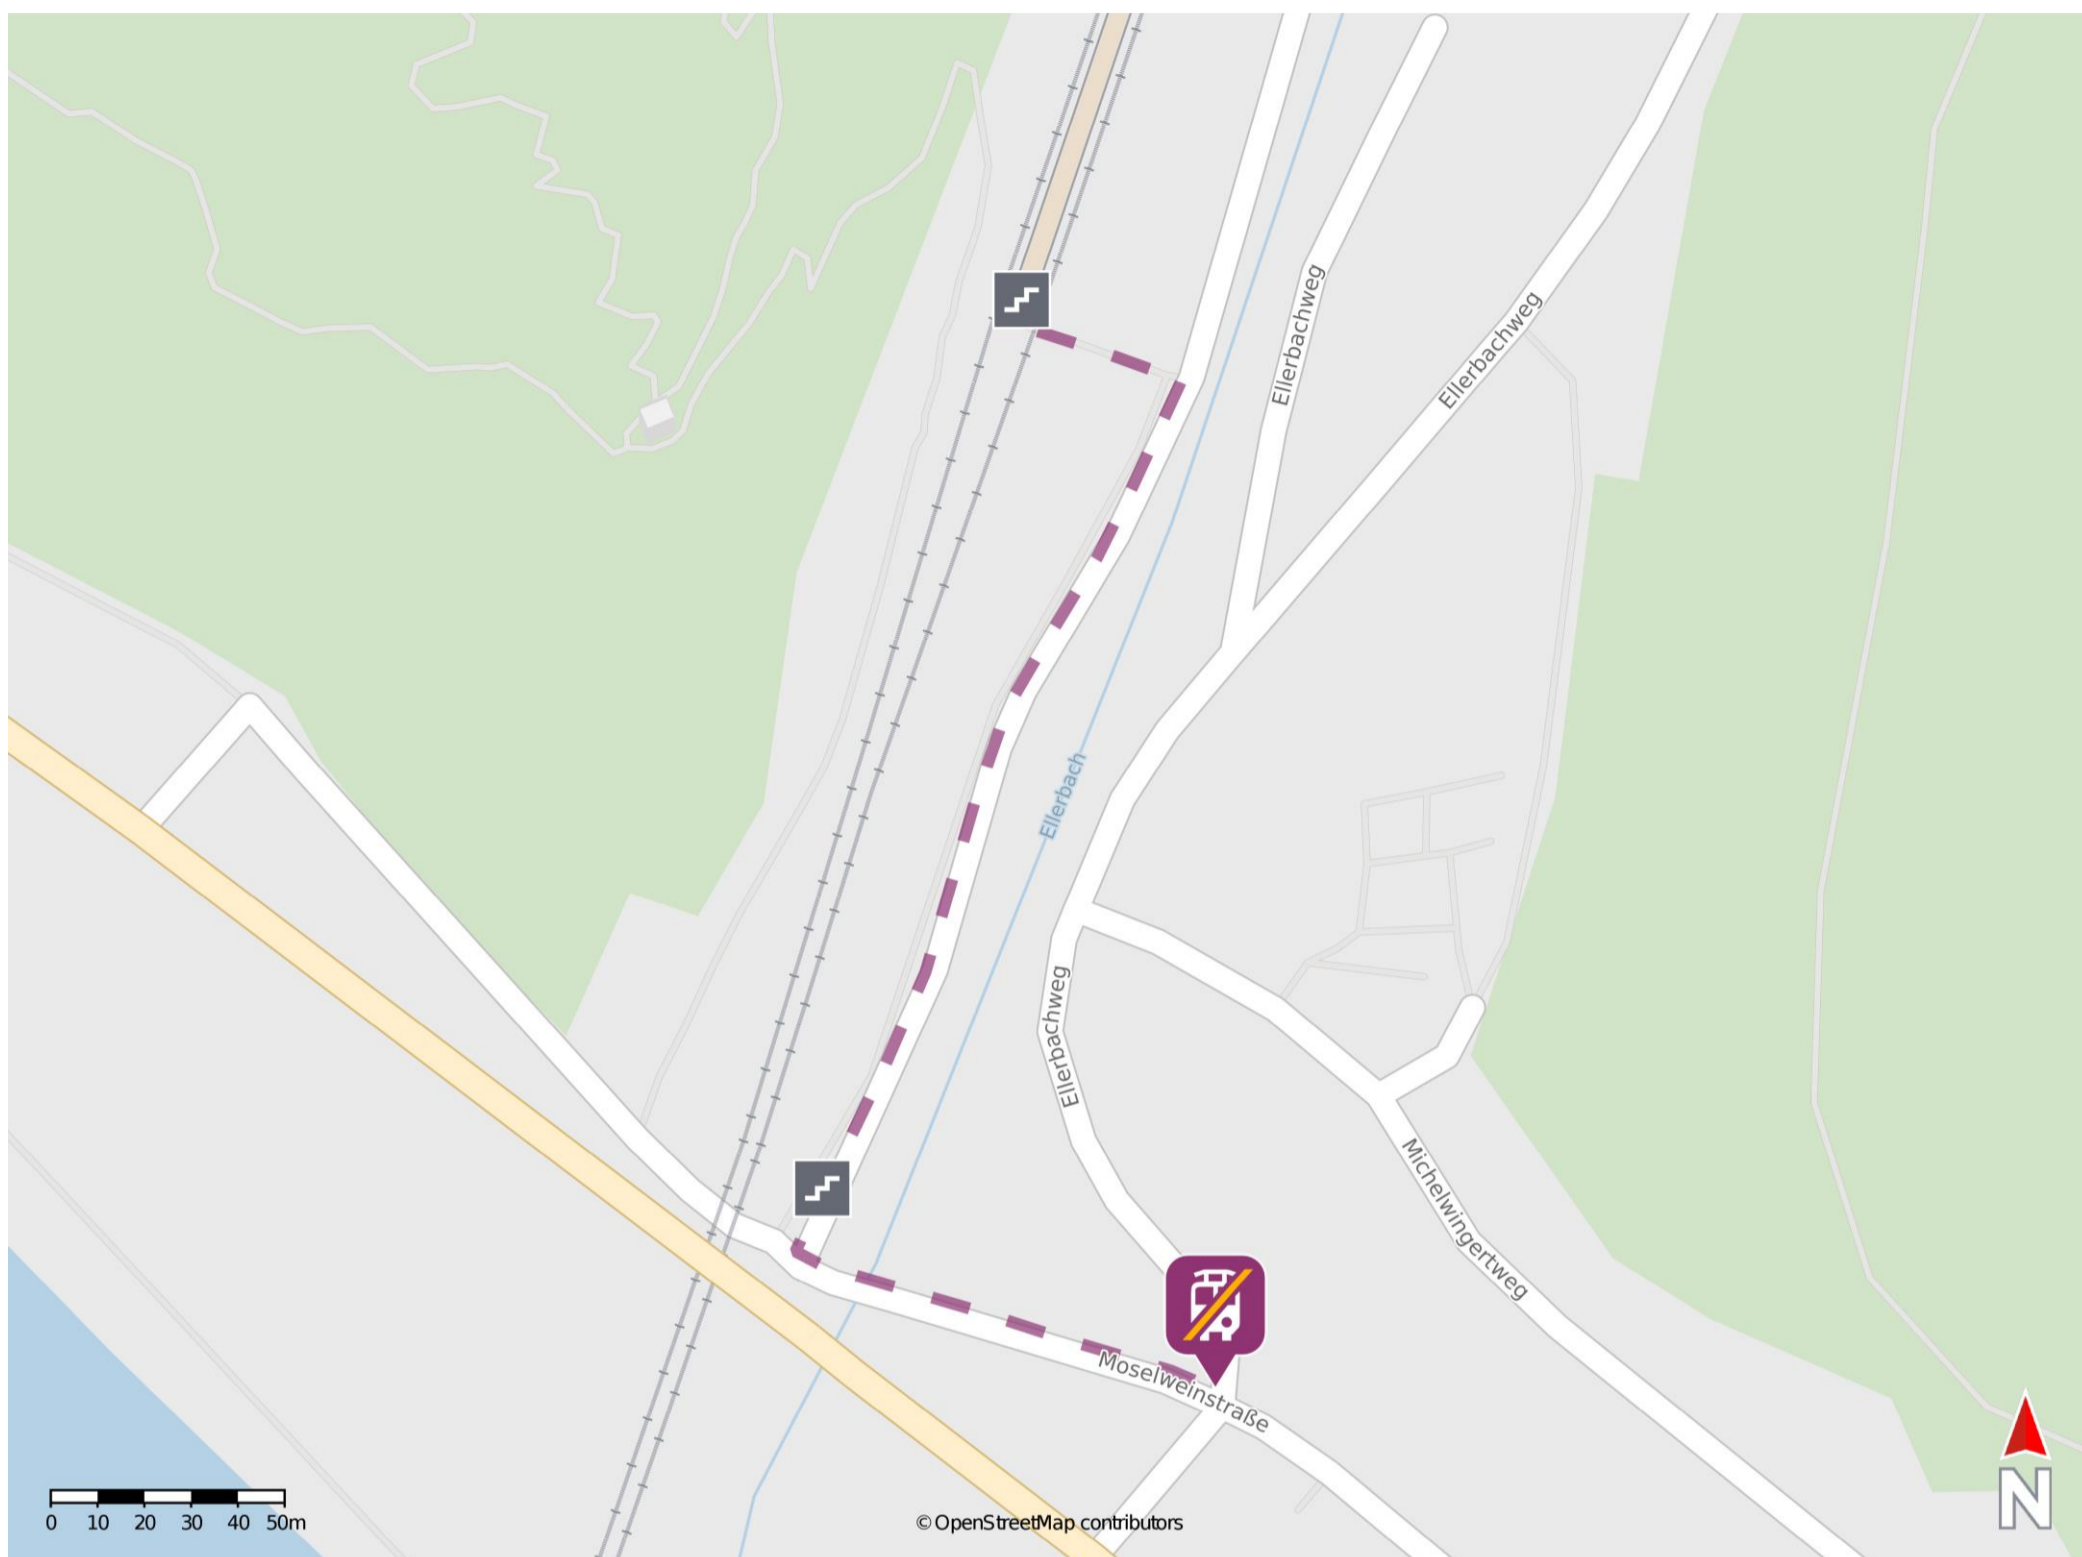

Ediger-Eller

Wegbeschreibung Schienenersatzverkehr *

Verlassen Sie den Bahnsteig durch die Unterführung. Orientieren Sie sich rechts und folgen Sie dem Weg bis zur Kreuzung Moselweinstraße. Biegen Sie links in die Moselweinstraße ab und folgen Sie dieser bis zur Ersatzhaltestelle.

* Fahrradmitnahme im Schienenersatzverkehr nur begrenzt möglich.
Im QR Code sind die Koordinaten der Ersatzhaltestelle hinterlegt.

— barrierefrei
- - nicht barrierefrei