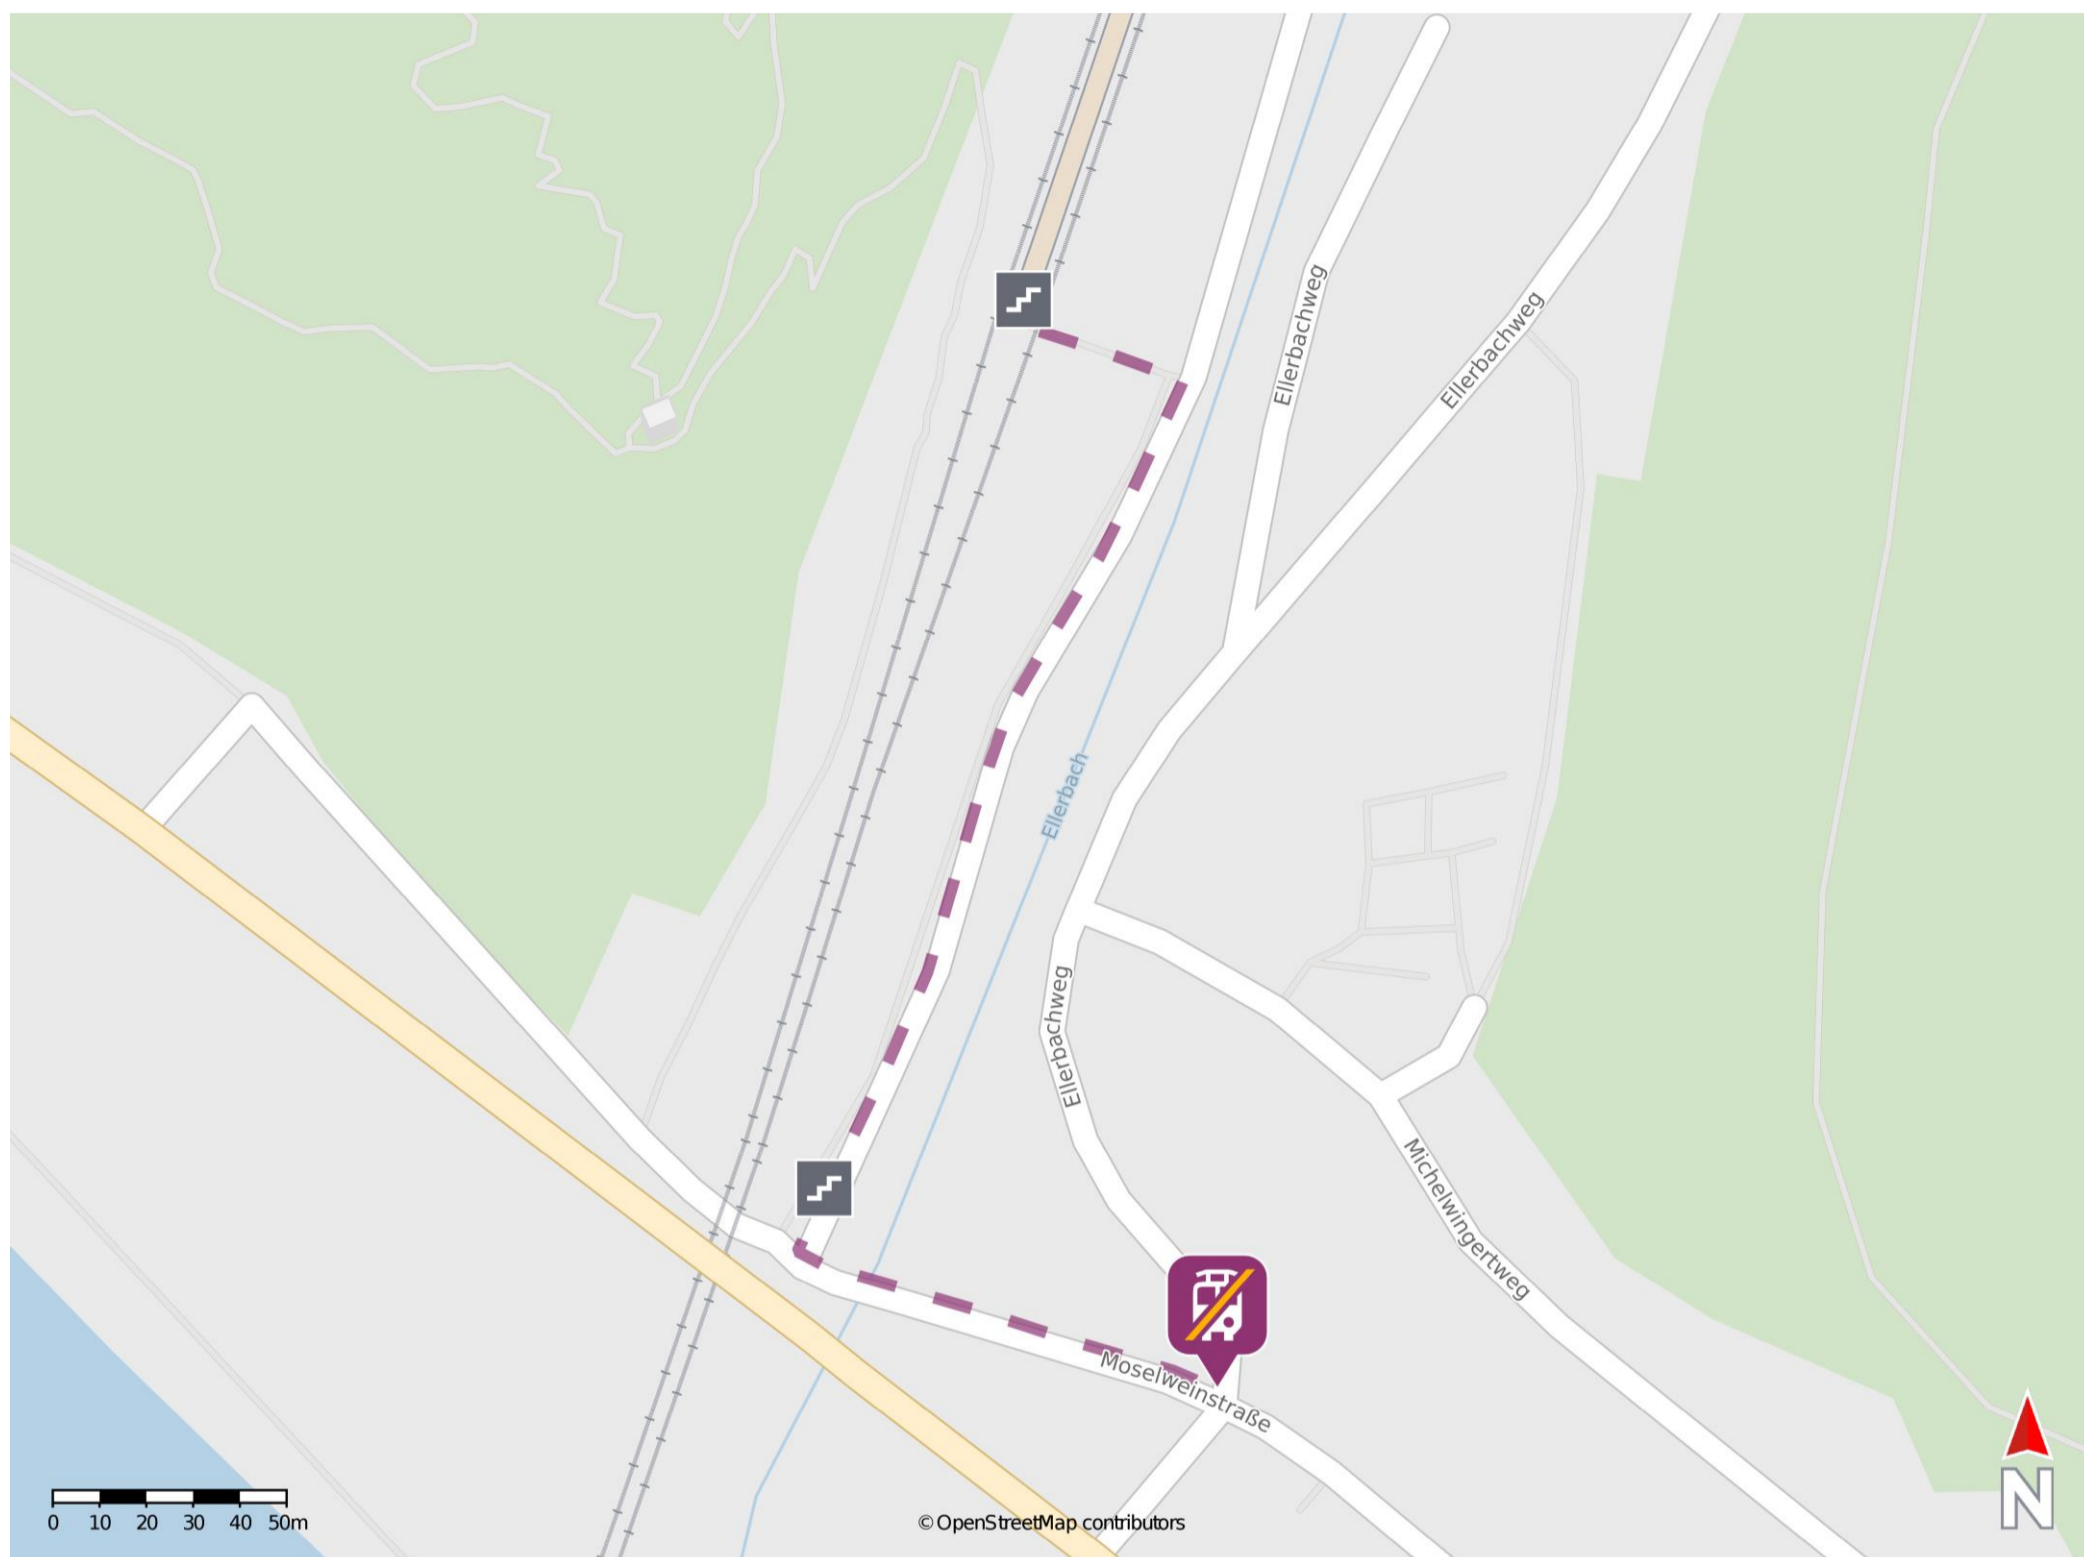

Ediger-Eller

Wegbeschreibung Schienenersatzverkehr *

Verlassen Sie den Bahnsteig durch die Unterführung. Orientieren Sie sich rechts und folgen Sie dem Weg bis zur Kreuzung Moselweinstraße. Biegen Sie links in die Moselweinstraße ab und folgen Sie dieser bis zur Ersatzhaltestelle.

* Fahrradmitnahme im Schienenersatzverkehr nur begrenzt möglich.
Im QR Code sind die Koordinaten der Ersatzhaltestelle hinterlegt.

— barrierefrei
- - nicht barrierefrei