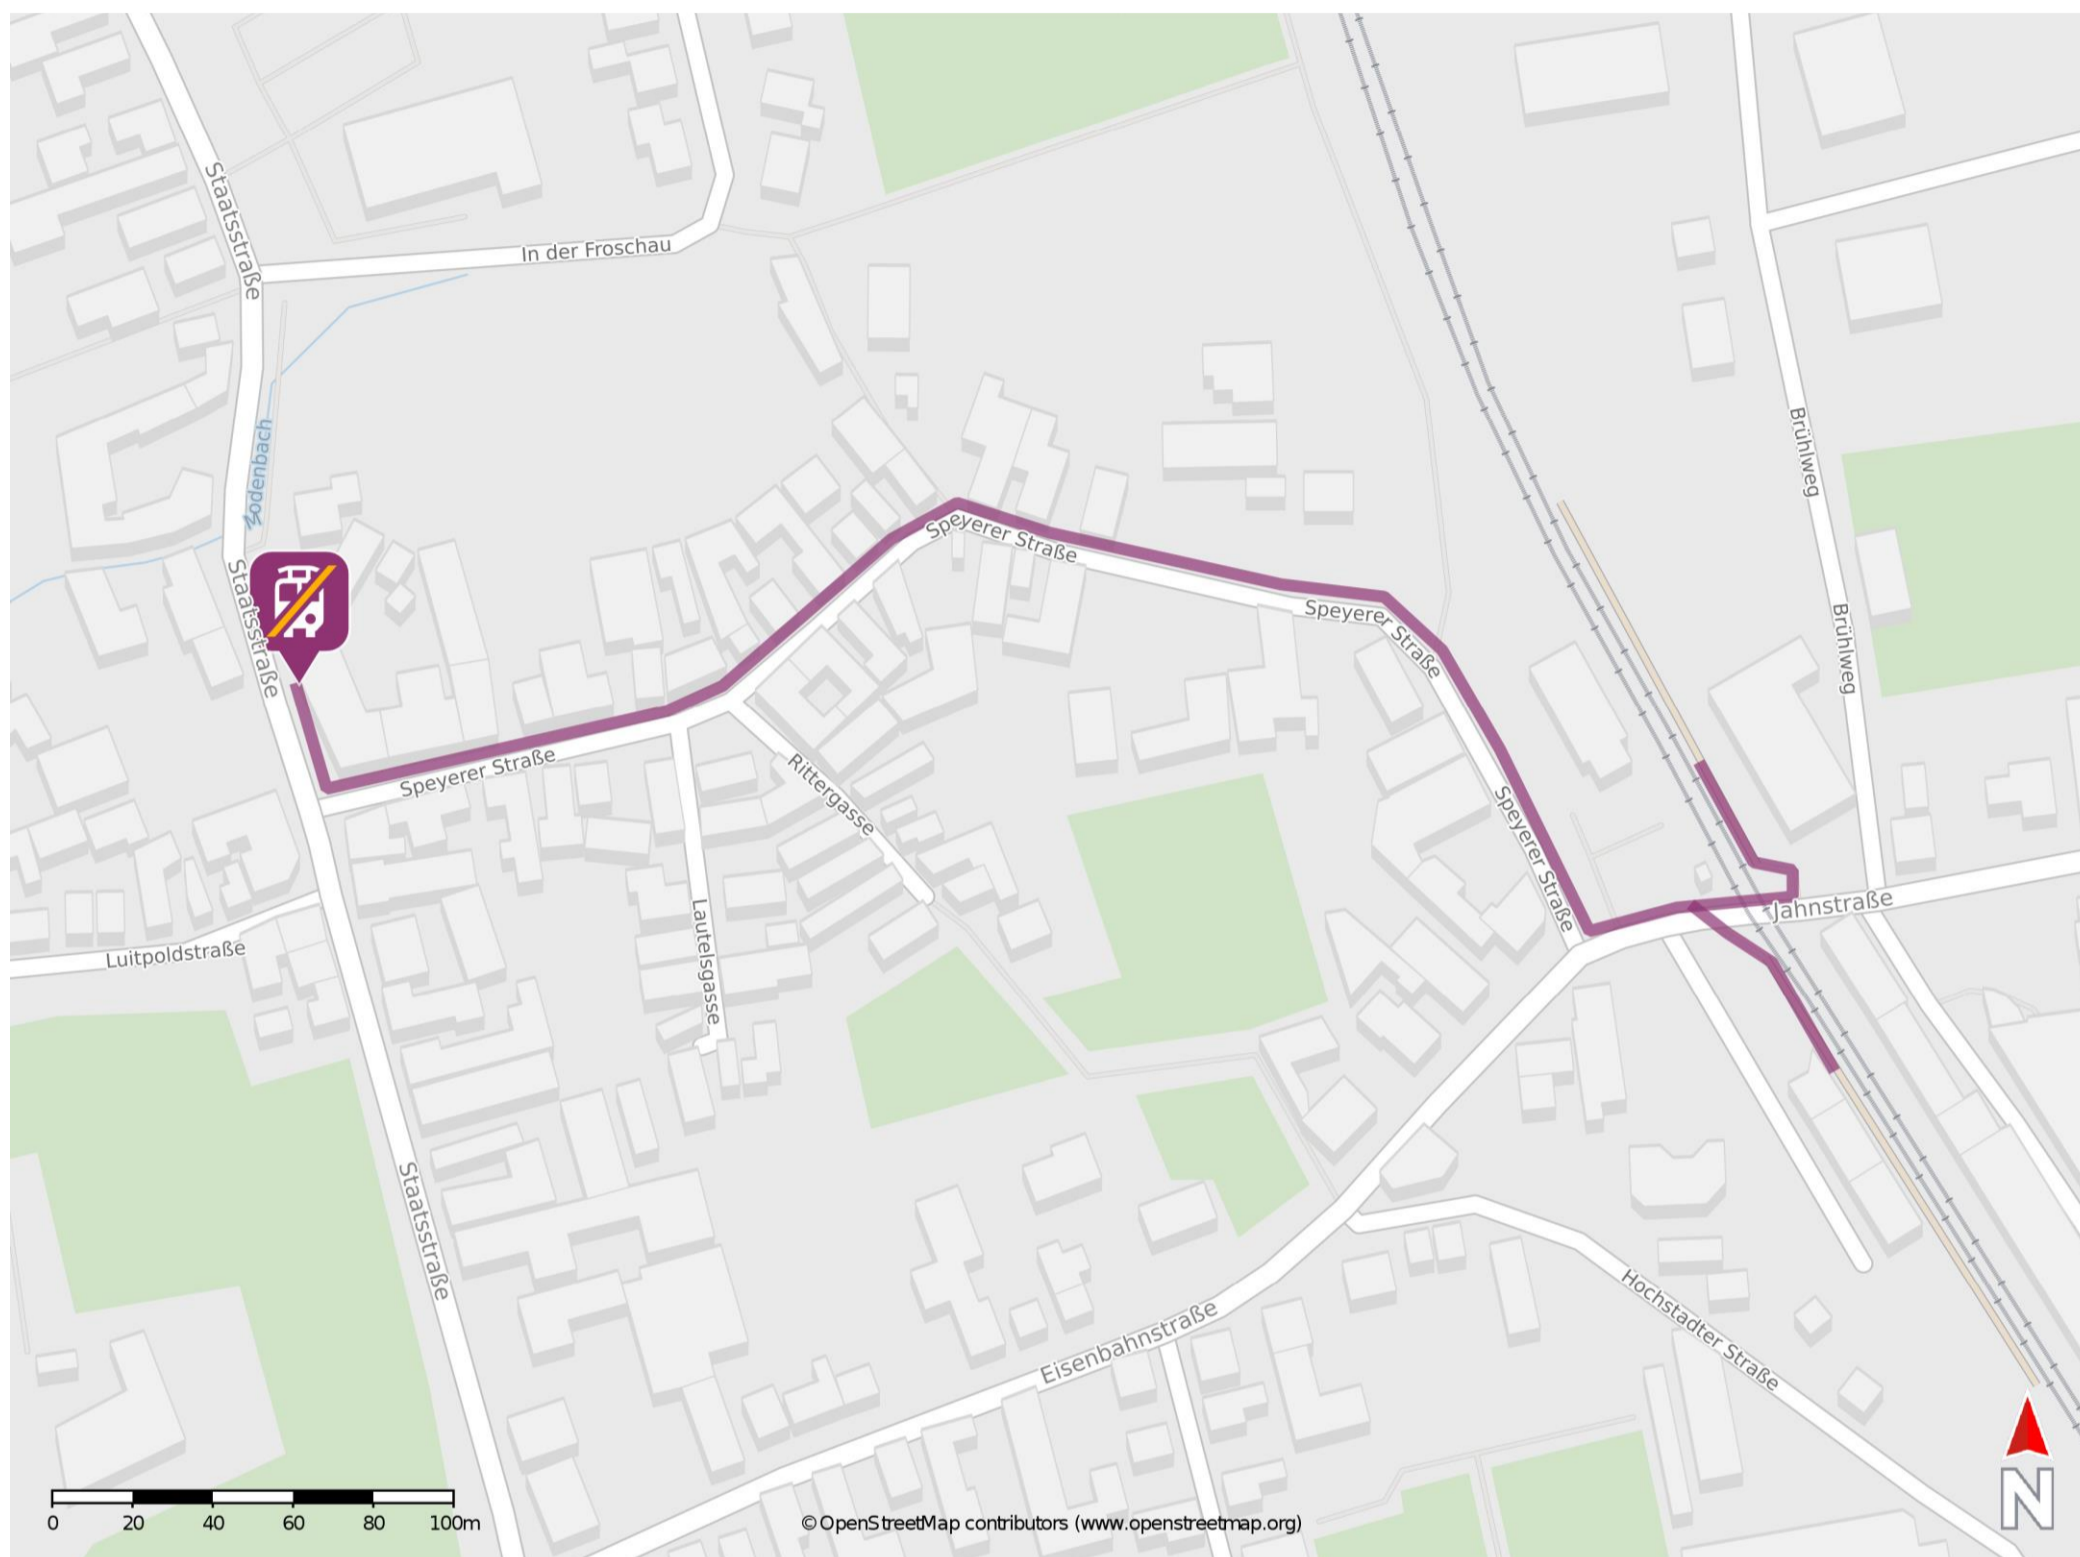

Edesheim (Pfalz)

Wegbeschreibung Schienenersatzverkehr *

Verlassen Sie den Bahnsteig und begeben Sie sich an die Jahnstraße. Biegen Sie nach links bzw. nach rechts ab, ggf. überqueren sie den Bahnübergang und folgen Sie der Straße bis zur Einmündung Speyerer Straße. Orientieren Sie sich nach rechts und folgen Sie dem Straßenverlauf der Speyerer Straße für ca. 380m bis zur Staatsstraße. Halten Sie sich rechts und folgen Sie der Straße bis zur Ersatzhaltestelle. Die Ersatzhaltestelle befindet sich an der Bushaltestelle Restaurant Goldener Engel.

* Fahrradmitnahme im Schienenersatzverkehr nur begrenzt möglich.
Im QR Code sind die Koordinaten der Ersatzhaltestelle hinterlegt.

barrierefrei
 nicht barrierefrei