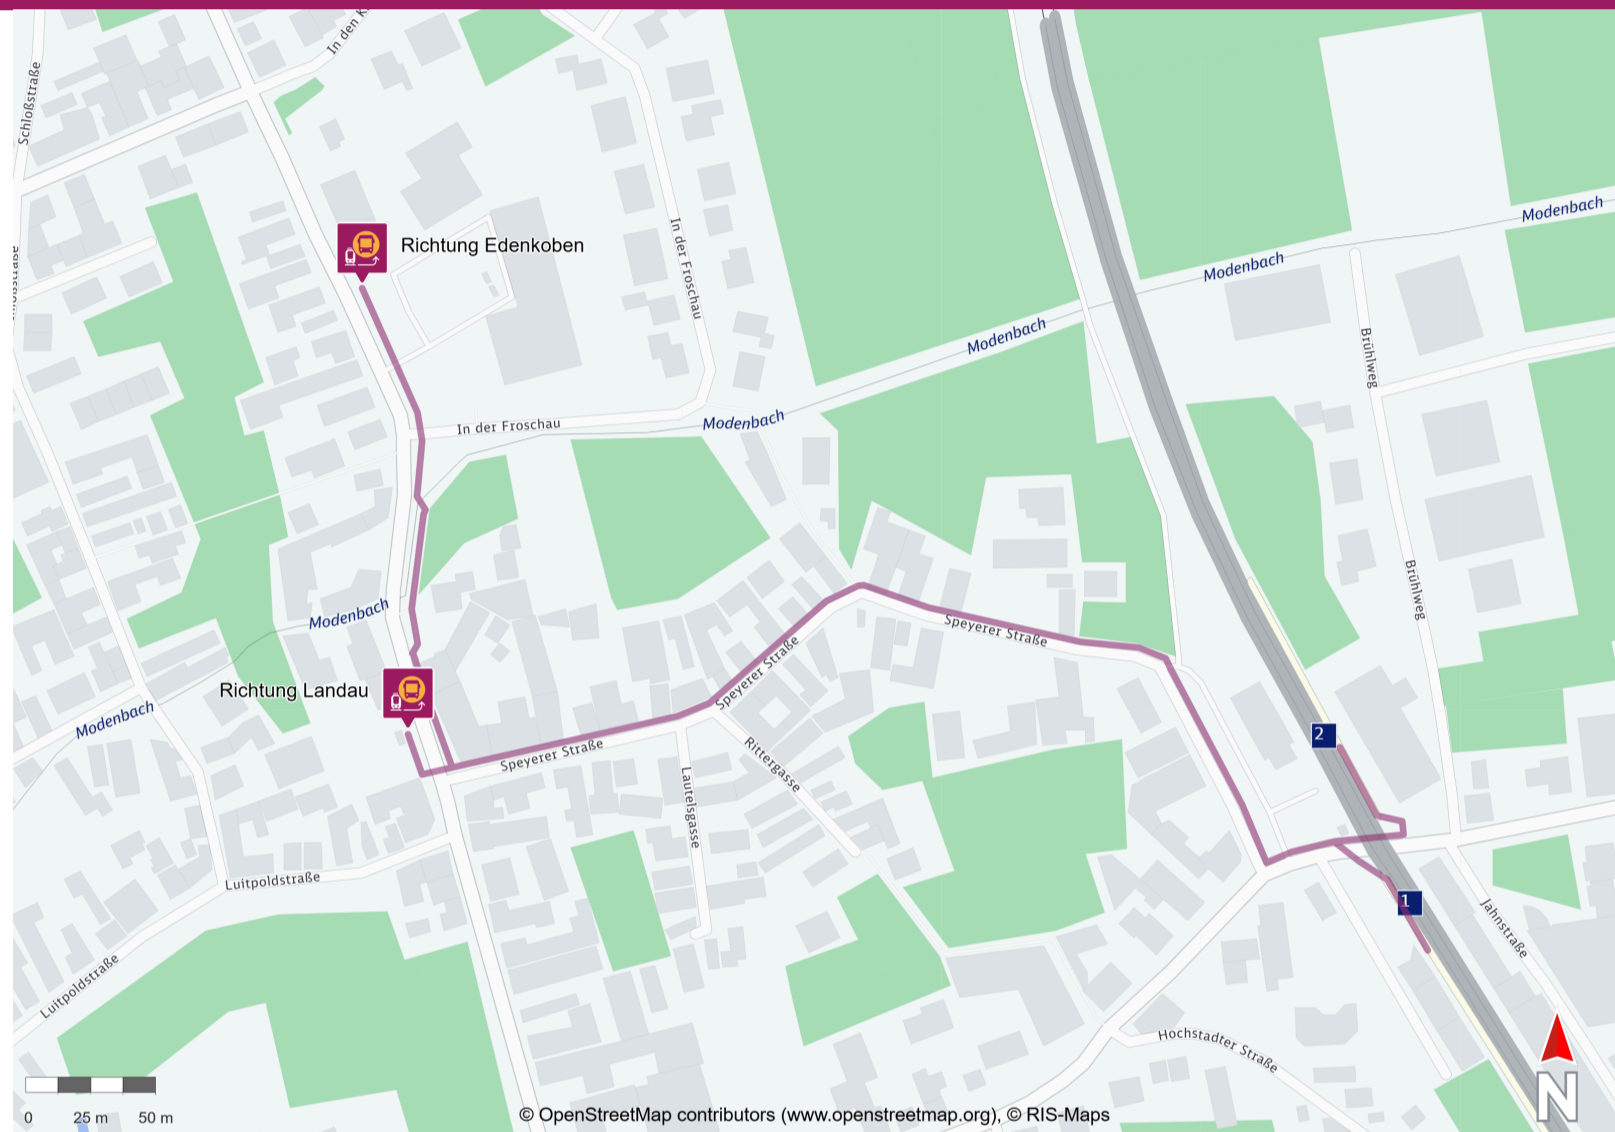

Ihr Weg zum Ersatzverkehr Edesheim (Pfalz)

Your way to the replacement service stop Edesheim (Pfalz)

Abfahrtszeiten und weitere Informationen

Departure times and
additional information

 **Barrierefreier Weg**
Accessible way

 **Nicht-barrierefreier Weg**
Non-accessible way

Wegbeschreibung zur Ersatzhaltestelle*

Verlassen Sie den Bahnsteig und begeben Sie sich an die Jahnstraße. Biegen Sie nach links bzw. nach rechts ab, ggf. überqueren sie den Bahnübergang und folgen Sie der Straße bis zur Einmündung Speyerer Straße. Orientieren Sie sich nach rechts und folgen Sie dem Straßenverlauf der Speyerer Straße für ca. 380m bis zur Staatsstraße. Die Ersatzhaltestelle Richtung Landau befindet sich auf der gegenüberliegenden Straßenseite an der Haltestelle Edesheim, Sparkasse. Um die Ersatzhaltestelle Richtung Edenkoben zu erreichen, folgen Sie dem Straßenverlauf der Staatsstraße bis Sie die Ersatzhaltestelle an der Haltestelle Edesheim, Extra Markt erreichen.