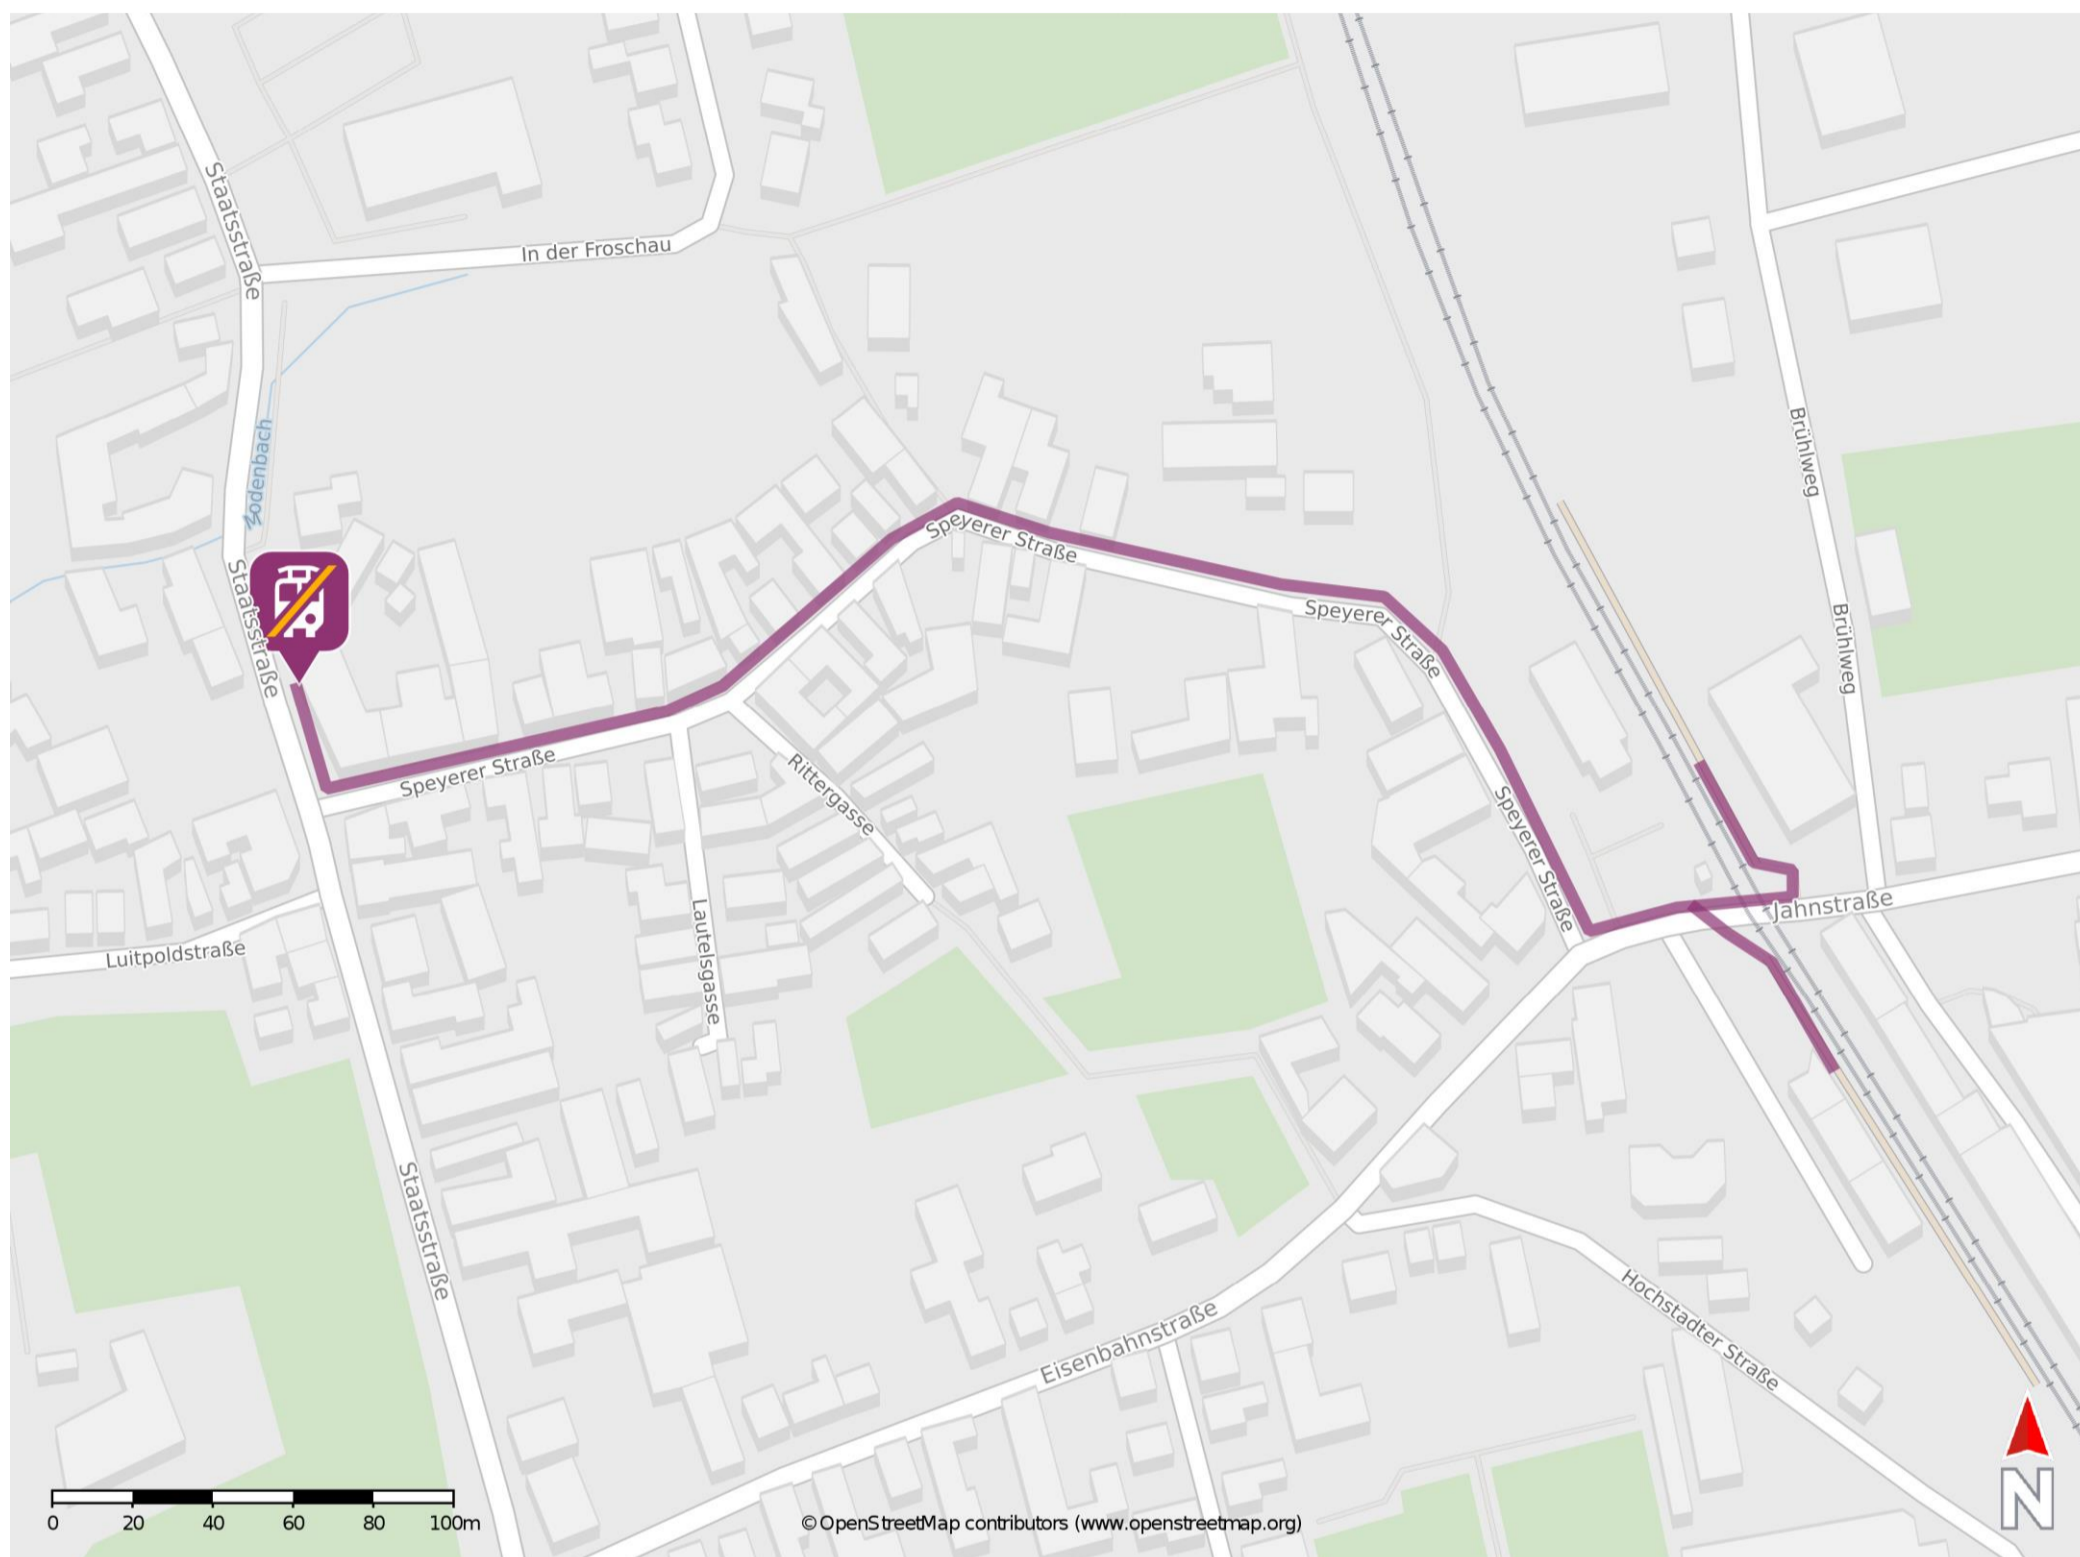

## Edesheim (Pfalz)

### Wegbeschreibung Schienenersatzverkehr \*

Verlassen Sie den Bahnsteig und begeben Sie sich an die Jahnstraße. Biegen Sie nach links bzw. nach rechts ab, ggf. überqueren sie den Bahnübergang und folgen Sie der Straße bis zur Einmündung Speyerer Straße. Orientieren Sie sich nach rechts und folgen Sie dem Straßenverlauf der Speyerer Straße für ca. 380m bis zur Staatsstraße. Halten Sie sich rechts und folgen Sie der Straße bis zur Ersatzhaltestelle. Die Ersatzhaltestelle befindet sich an der Bushaltestelle Restaurant Goldener Engel.

\* Fahrradmitnahme im Schienenersatzverkehr nur begrenzt möglich.  
Im QR Code sind die Koordinaten der Ersatzhaltestelle hinterlegt.

barrierefrei  
 nicht barrierefrei