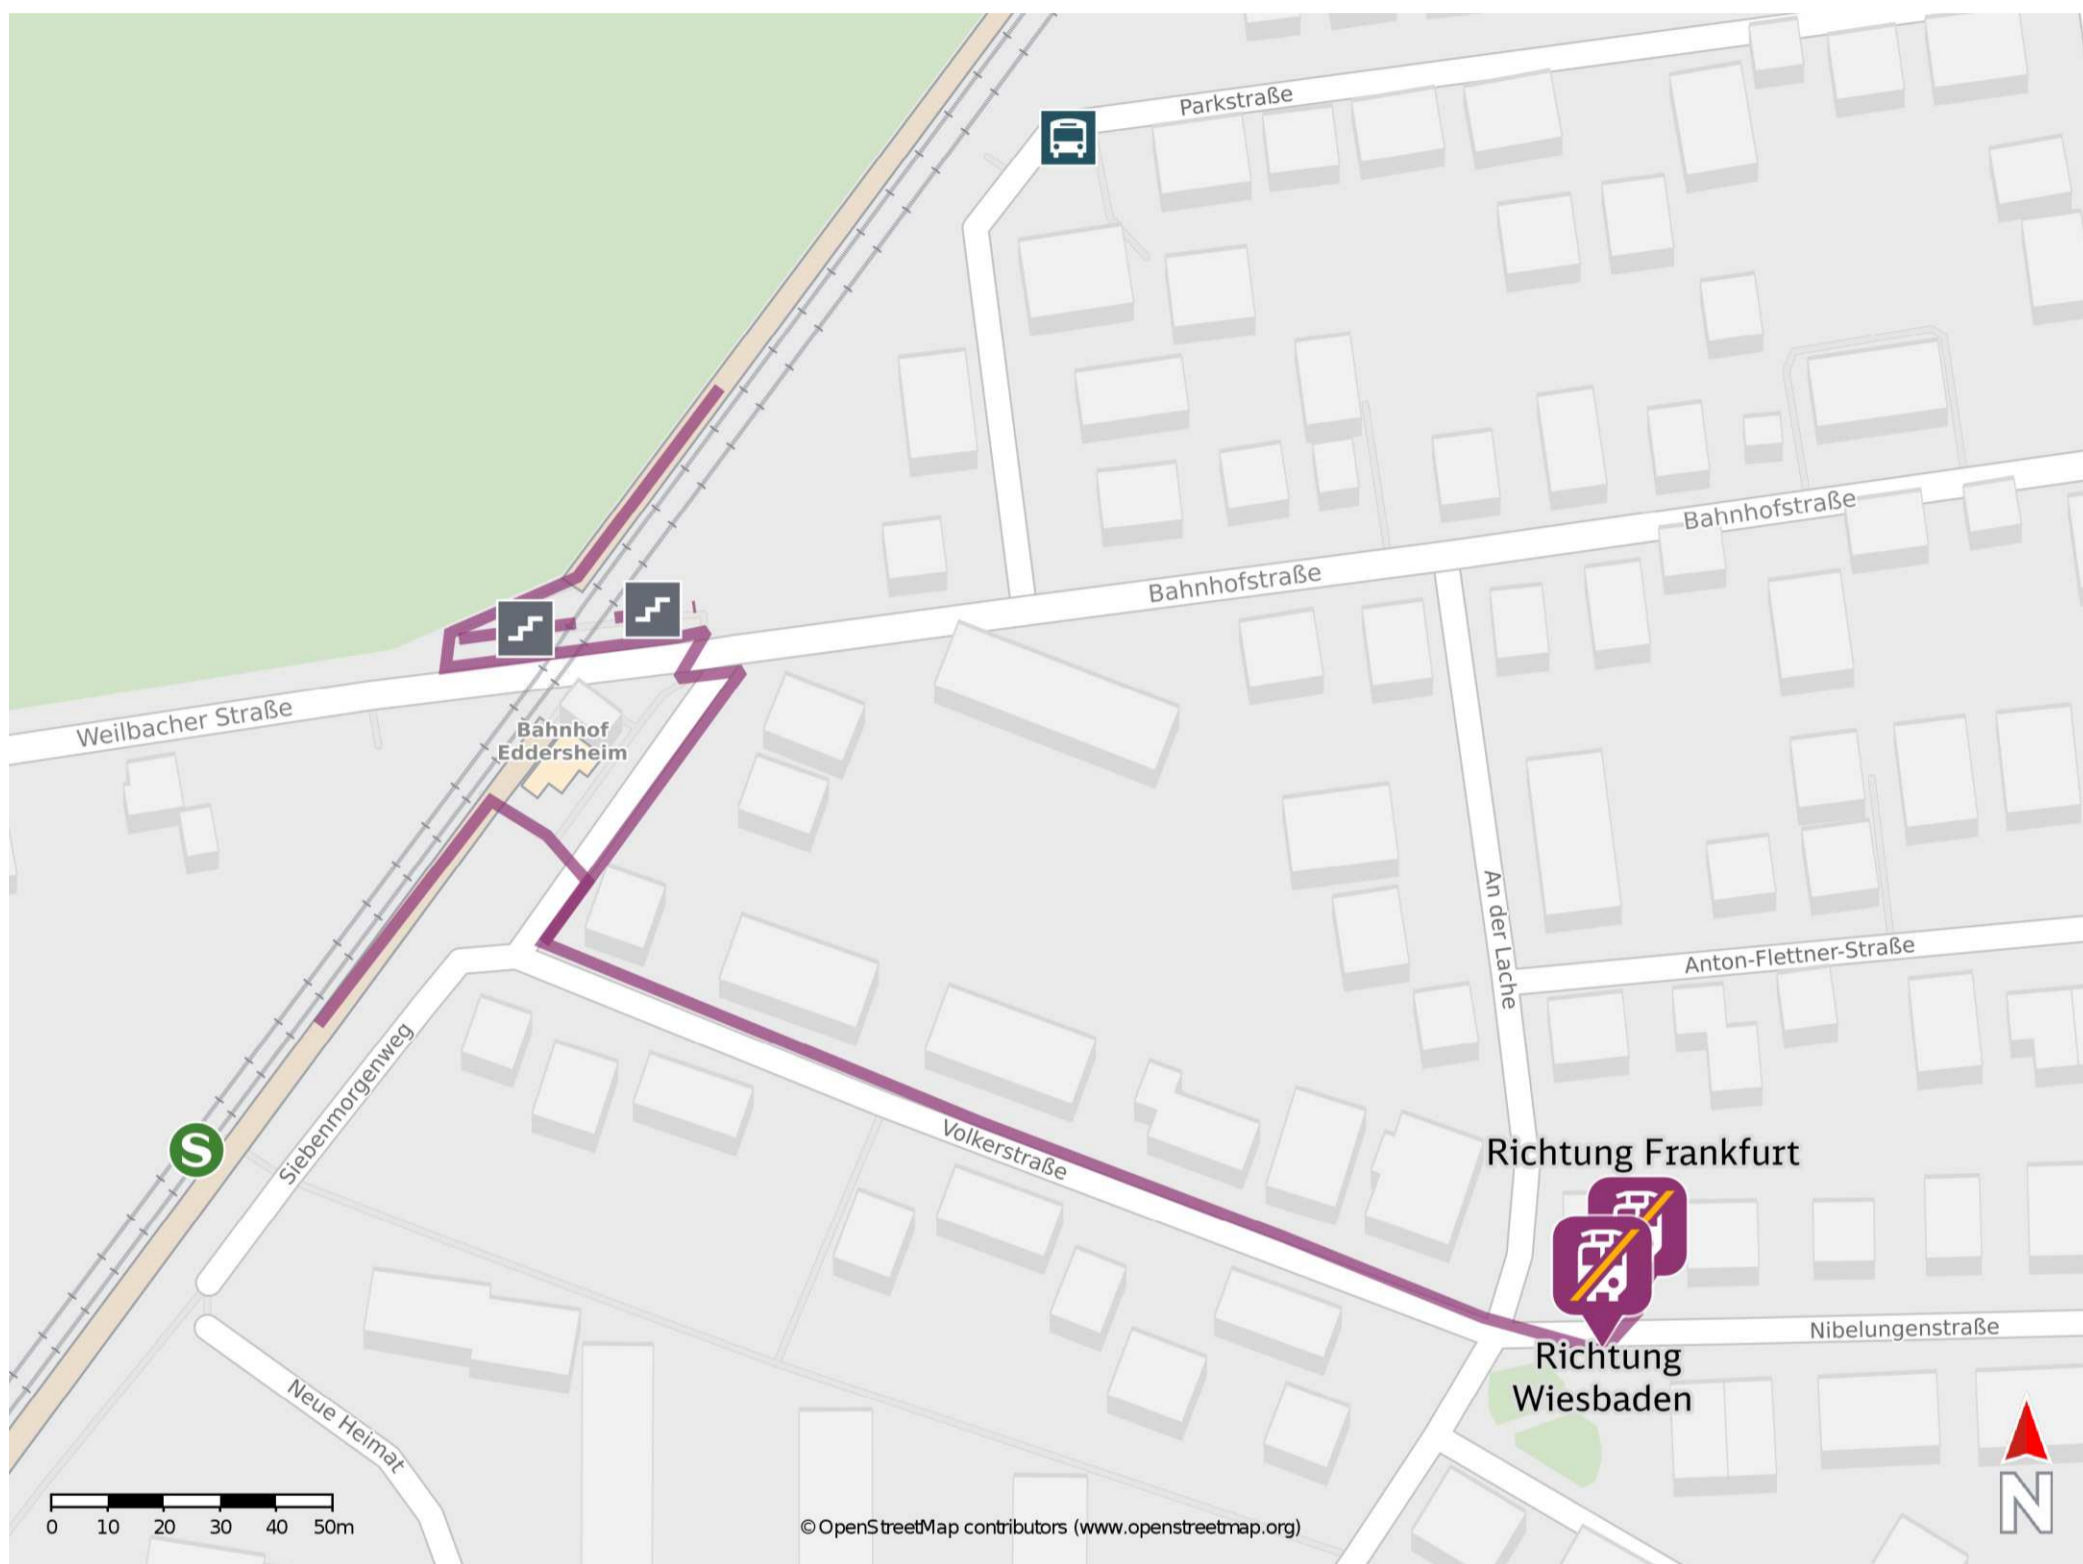

# Umgebungsplan

## Eddersheim

### Wegbeschreibung Schienenersatzverkehr \*

Verlassen Sie den Bahnsteig und begeben Sie sich an die Volkerstraße. Folgen Sie der Volkerstraße bis zur Kreuzung An der Lache/Nibelungenstraße. Folgen Sie der Nibelungenstraße bis zur jeweiligen Ersatzhaltestelle. Die Ersatzhaltestelle befindet sich an der Haltestelle An der Lache.

Ersatzhaltestelle Richtung Frankfurt

Ersatzhaltestelle Richtung Wiesbaden

\*Fahrradmitnahme im Schienenersatzverkehr nur begrenzt, teilweise gar nicht möglich. Bitte informieren Sie sich bei dem von Ihnen genutzten Eisenbahnverkehrsunternehmen. Im QR Code sind die Koordinaten der Ersatzhaltestelle hinterlegt.