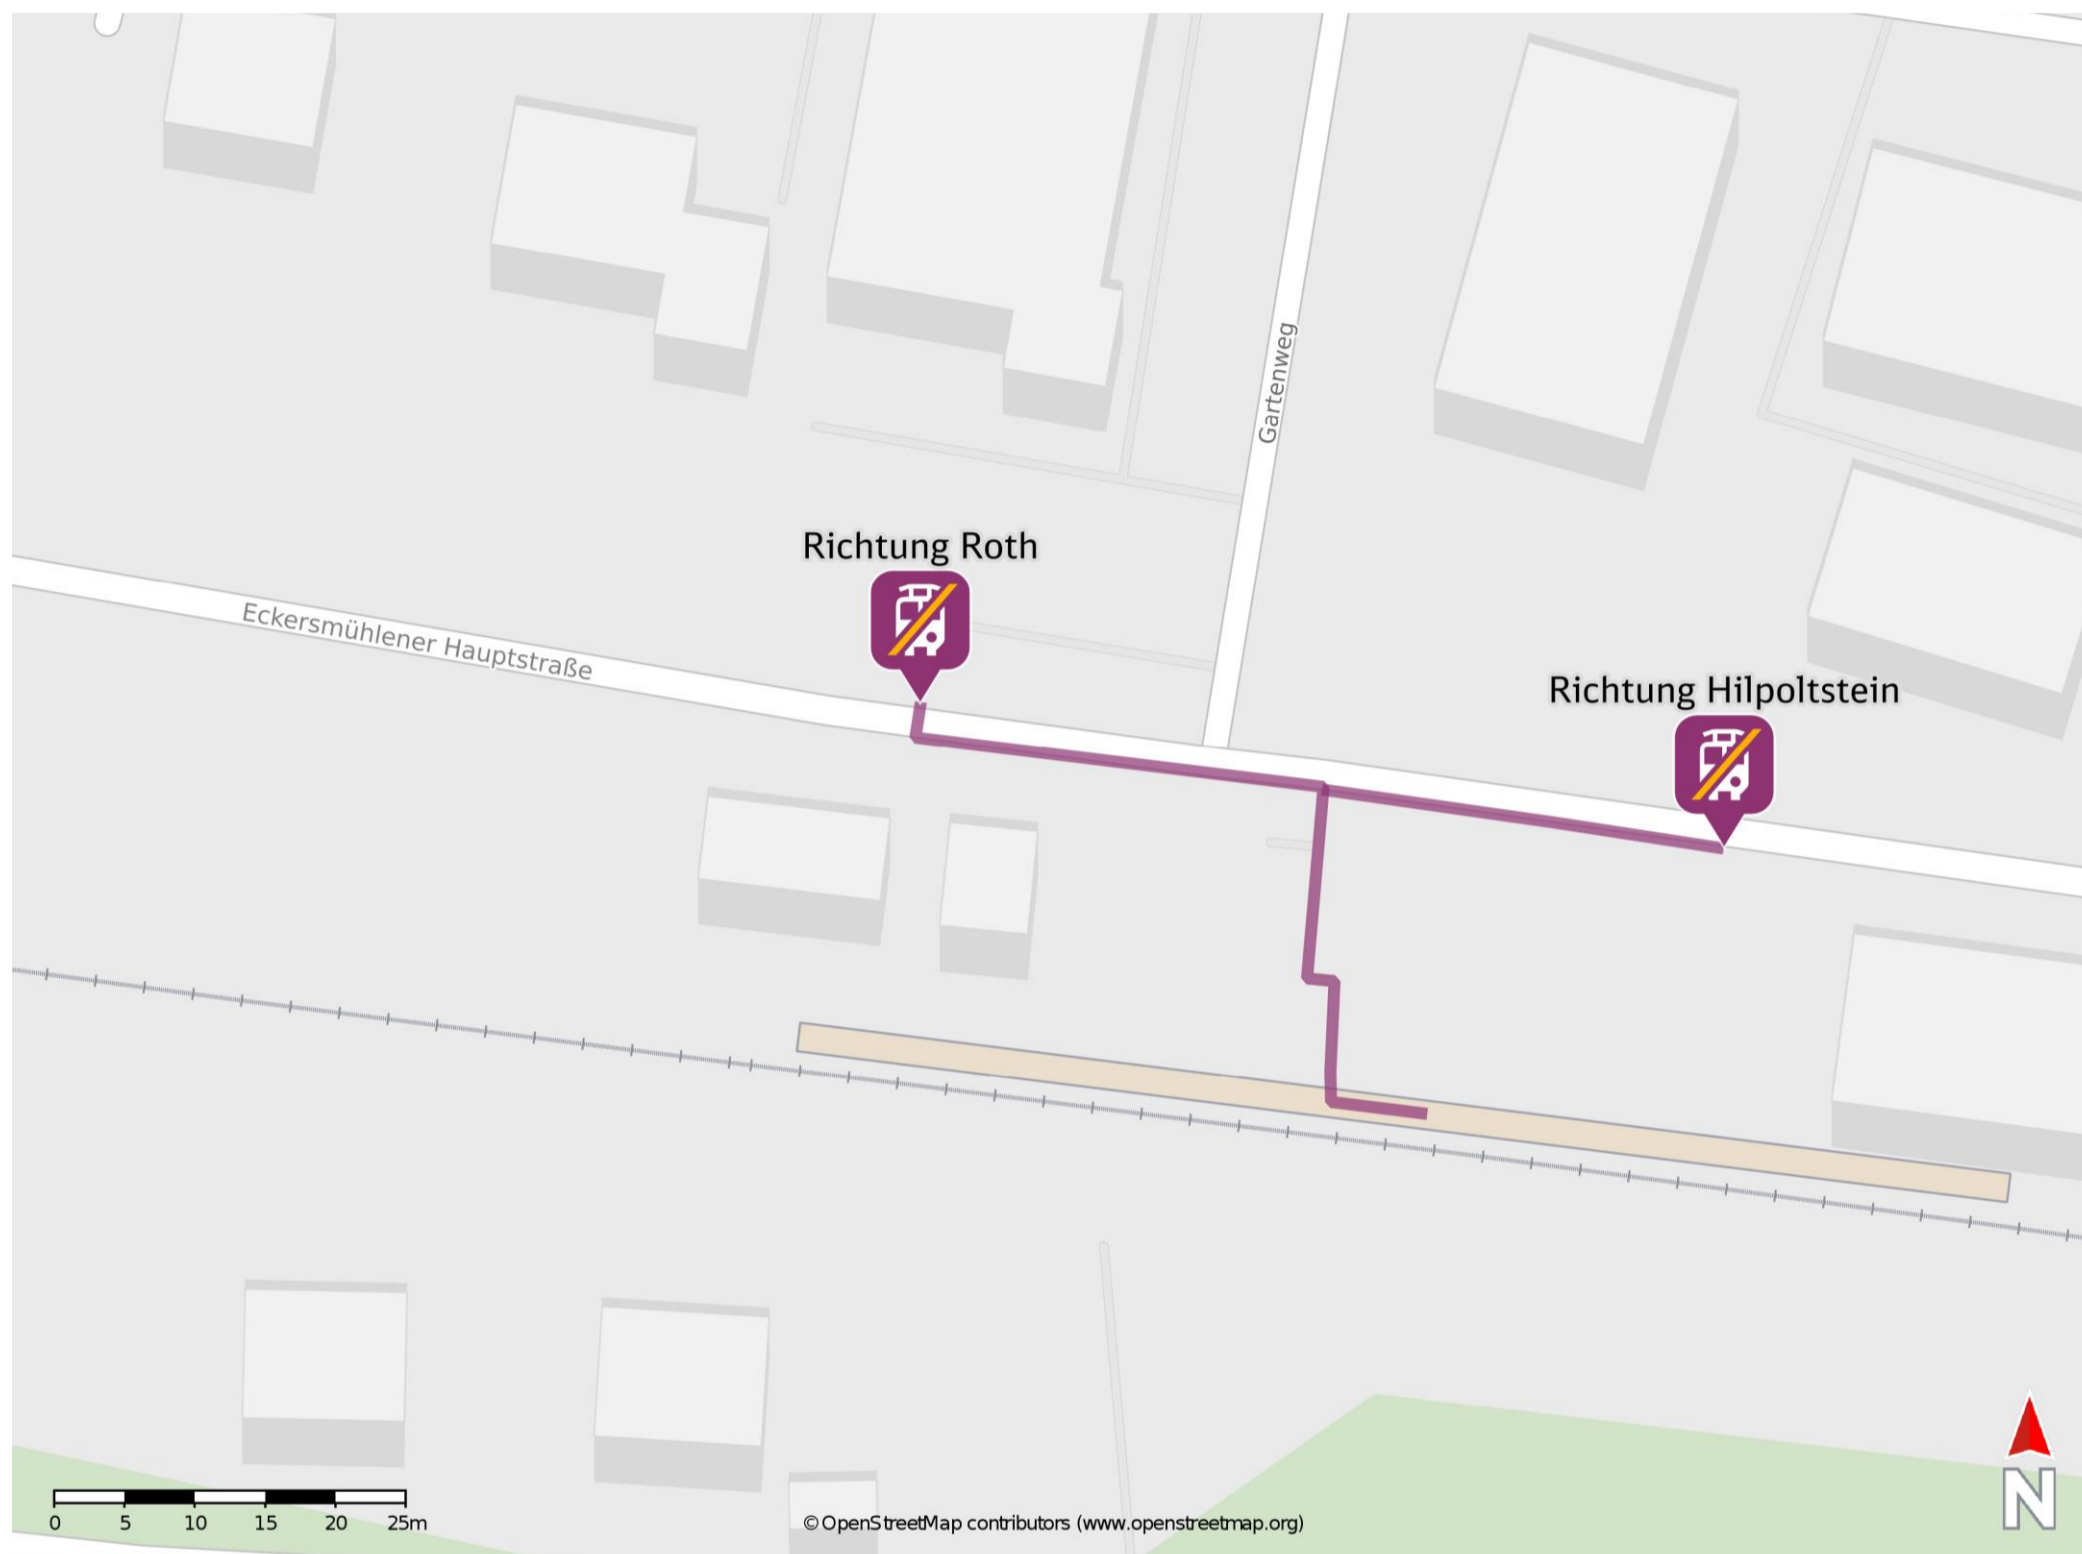

Eckersmühlen

Wegbeschreibung Schienenersatzverkehr *

Richtung Roth: Verlassen Sie den Bahnsteig in Richtung Eckersmühlener Hauptstraße und biegen Sie nach links ab. Folgen Sie dem Straßenverlauf bis zur Ersatzhaltestelle.

Ersatzhaltestelle Richtung Roth

Richtung Hilpoltstein: Verlassen Sie den Bahnsteig in Richtung Eckersmühlener Hauptstraße und biegen Sie nach rechts ab. Folgen Sie dem Straßenverlauf bis zur Ersatzhaltestelle.

Ersatzhaltestelle Richtung Hilpoltstein

* Fahrradmitnahme im Schienenersatzverkehr nur begrenzt möglich.
Im QR Code sind die Koordinaten der Ersatzhaltestelle hinterlegt.

barrierefrei
 nicht barrierefrei