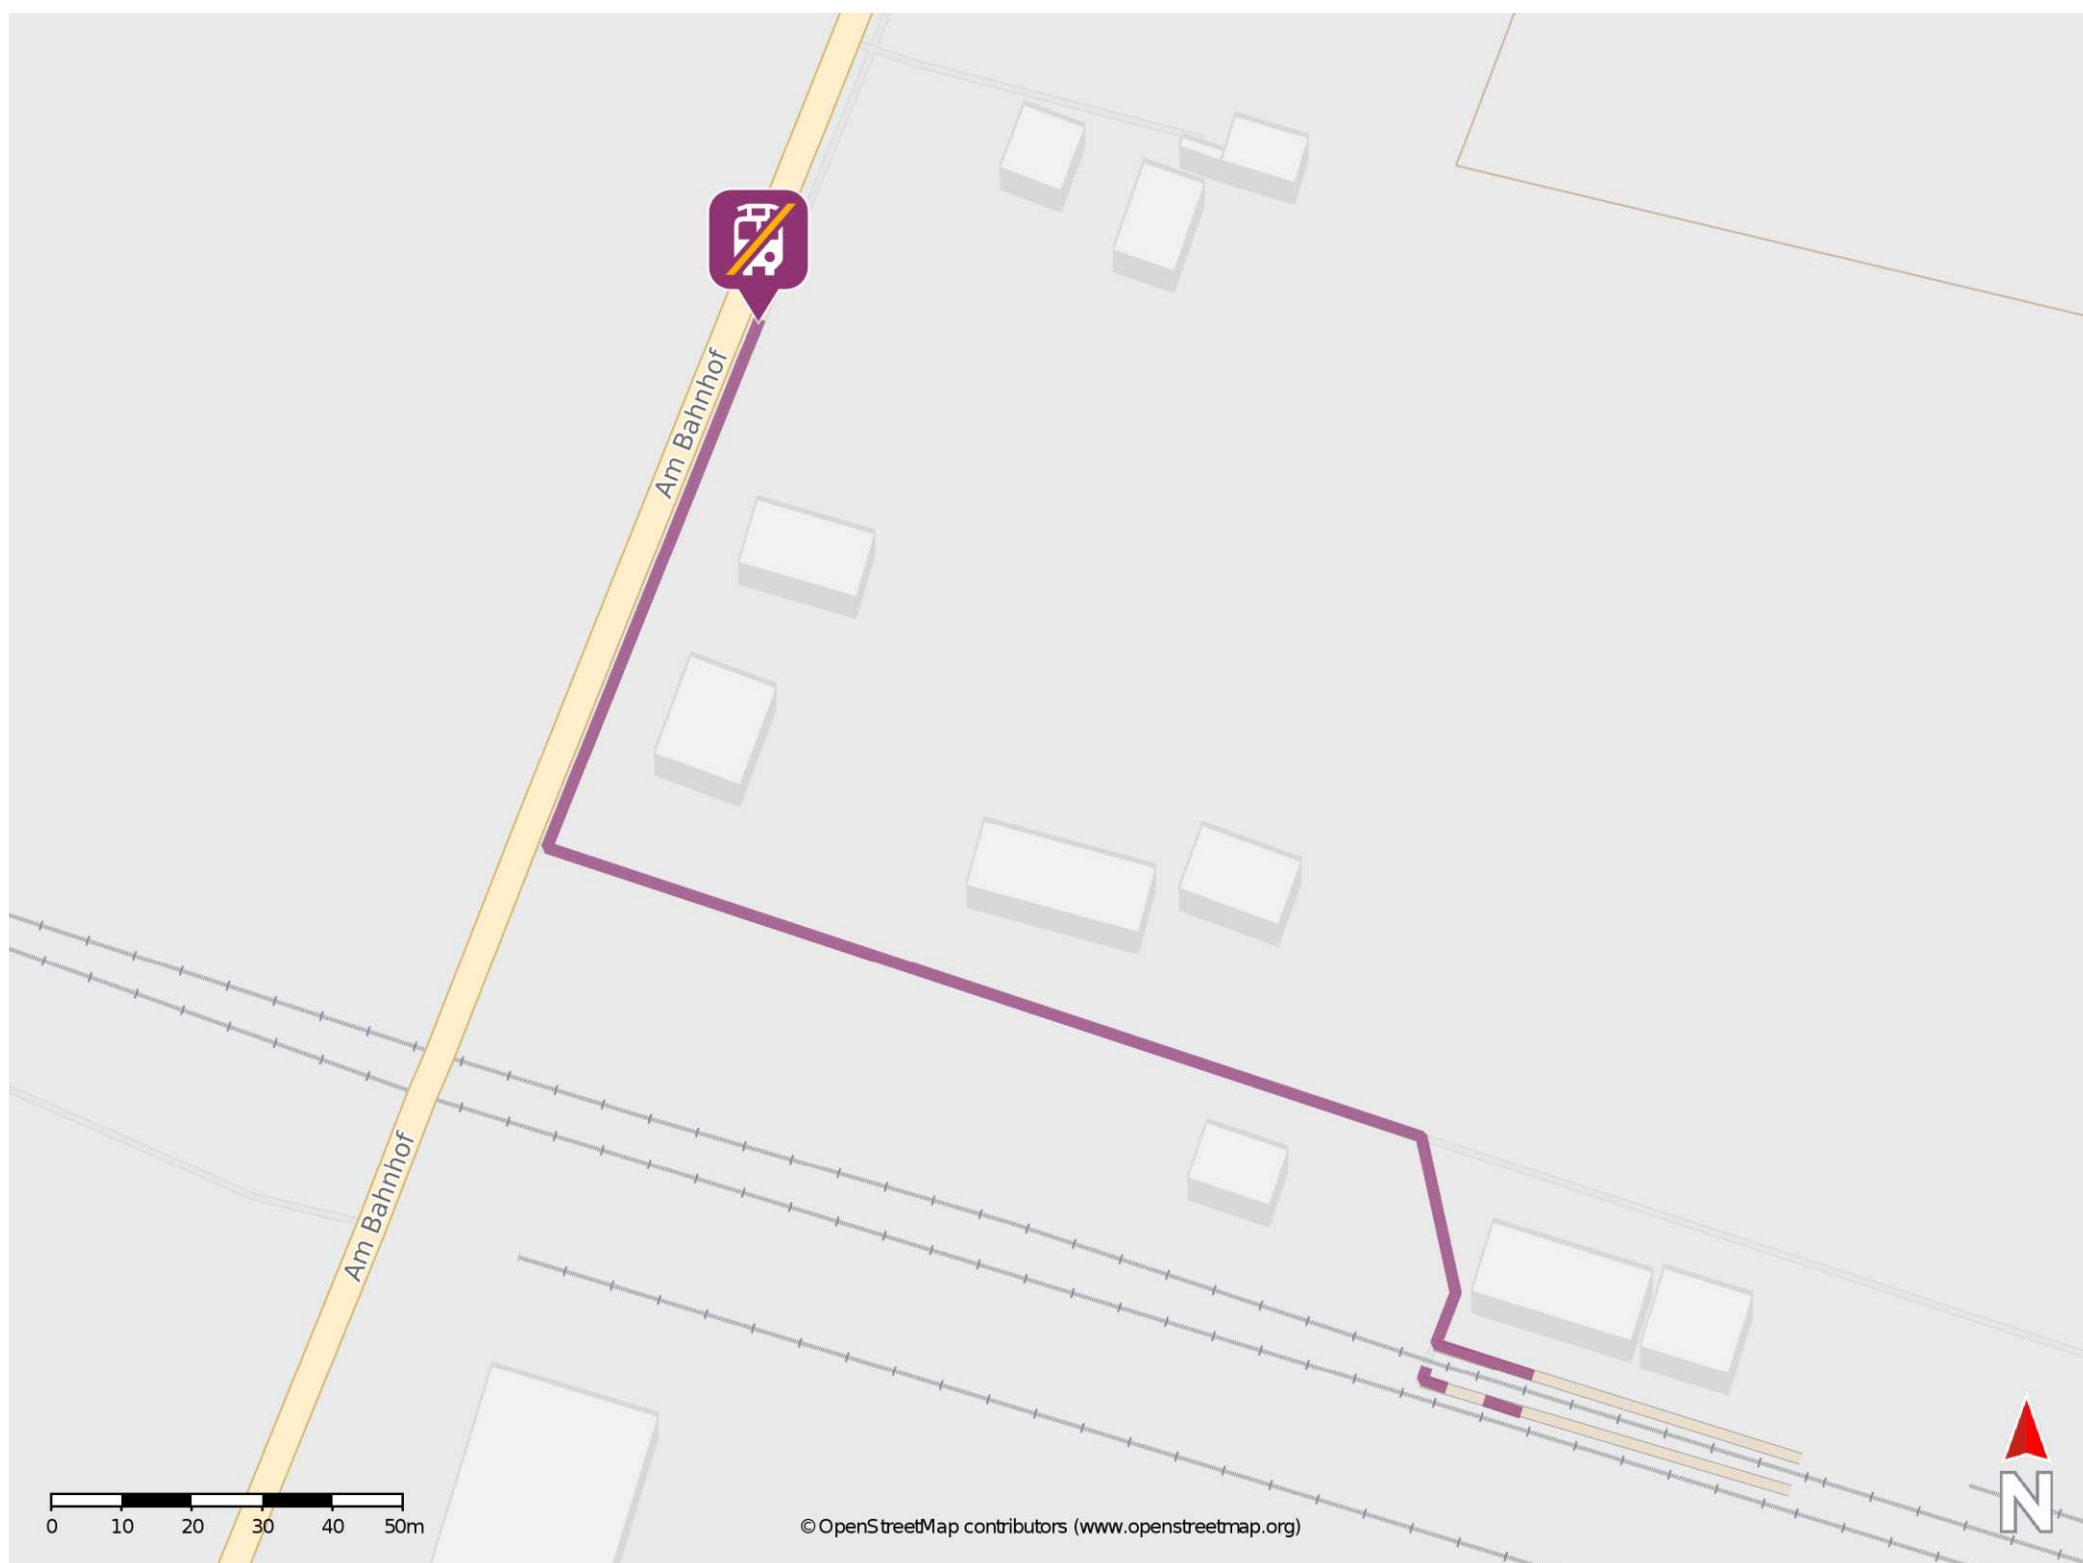

Umgebungsplan

Eckartsberga (Thür)

Wegbeschreibung Schienenersatzverkehr *

Verlassen Sie den Bahnsteig und begeben Sie sich an die Straße Am Bahnhof. Biegen Sie nach rechts ab und folgen Sie dem Straßenverlauf bis zur Ersatzhaltestelle.

*Fahrradmitnahme im Schienenersatzverkehr nur begrenzt, teilweise gar nicht möglich. Bitte informieren Sie sich bei dem von Ihnen genutzten Eisenbahnverkehrsunternehmen. Im QR Code sind die Koordinaten der Ersatzhaltestelle hinterlegt.

— barrierefrei
- - - nicht barrierefrei