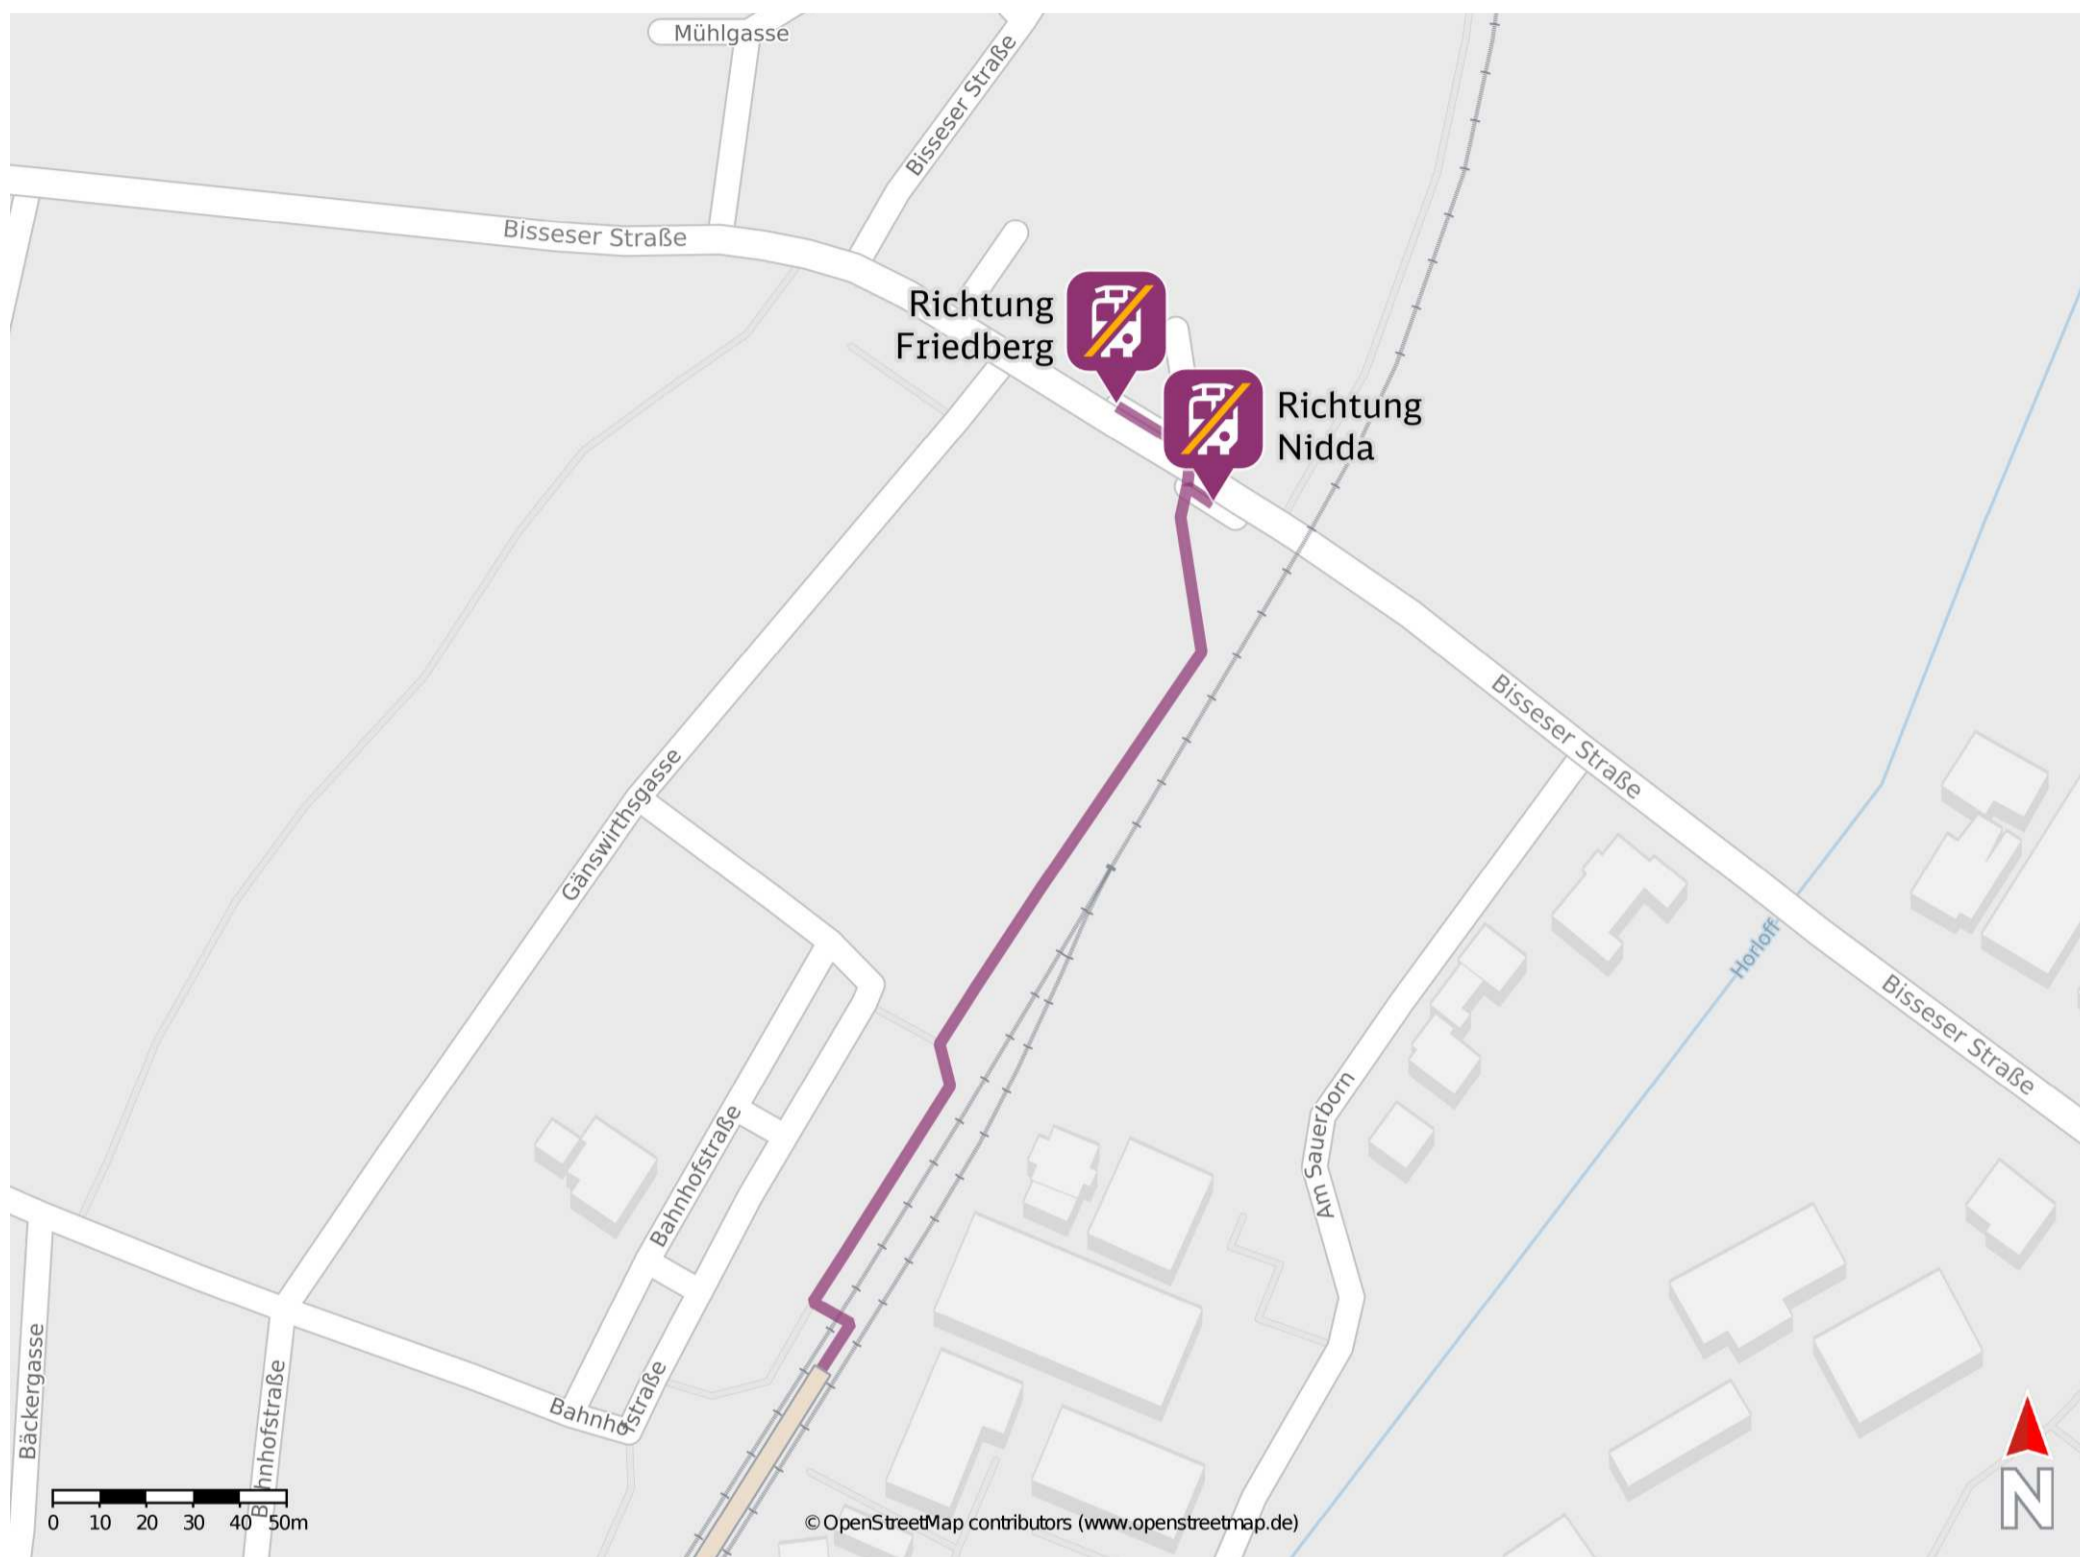

Echzell

Wegbeschreibung Schienenersatzverkehr *

Verlassen Sie den Bahnsteig und orientieren Sie sich rechts. Folgen Sie dem Weg parallel zu den Gleisen bis Sie die Bisseseer Straße erreichen. Biegen Sie links in diese ein und folgen Sie dem Straßenverlauf bis zu den Ersatzhaltestellen in Richtung Nidda und Friedberg. Die Ersatzhaltestellen befinden sich an den Bushaltestellen Bahnhof.

Ersatzhaltestelle Richtung Nidda

Ersatzhaltestelle Richtung Friedberg

* Fahrradmitnahme im Schienenersatzverkehr nur begrenzt möglich. Im QR Code sind die Koordinaten der Ersatzhaltestelle hinterlegt.

— barrierefrei
— nicht barrierefrei