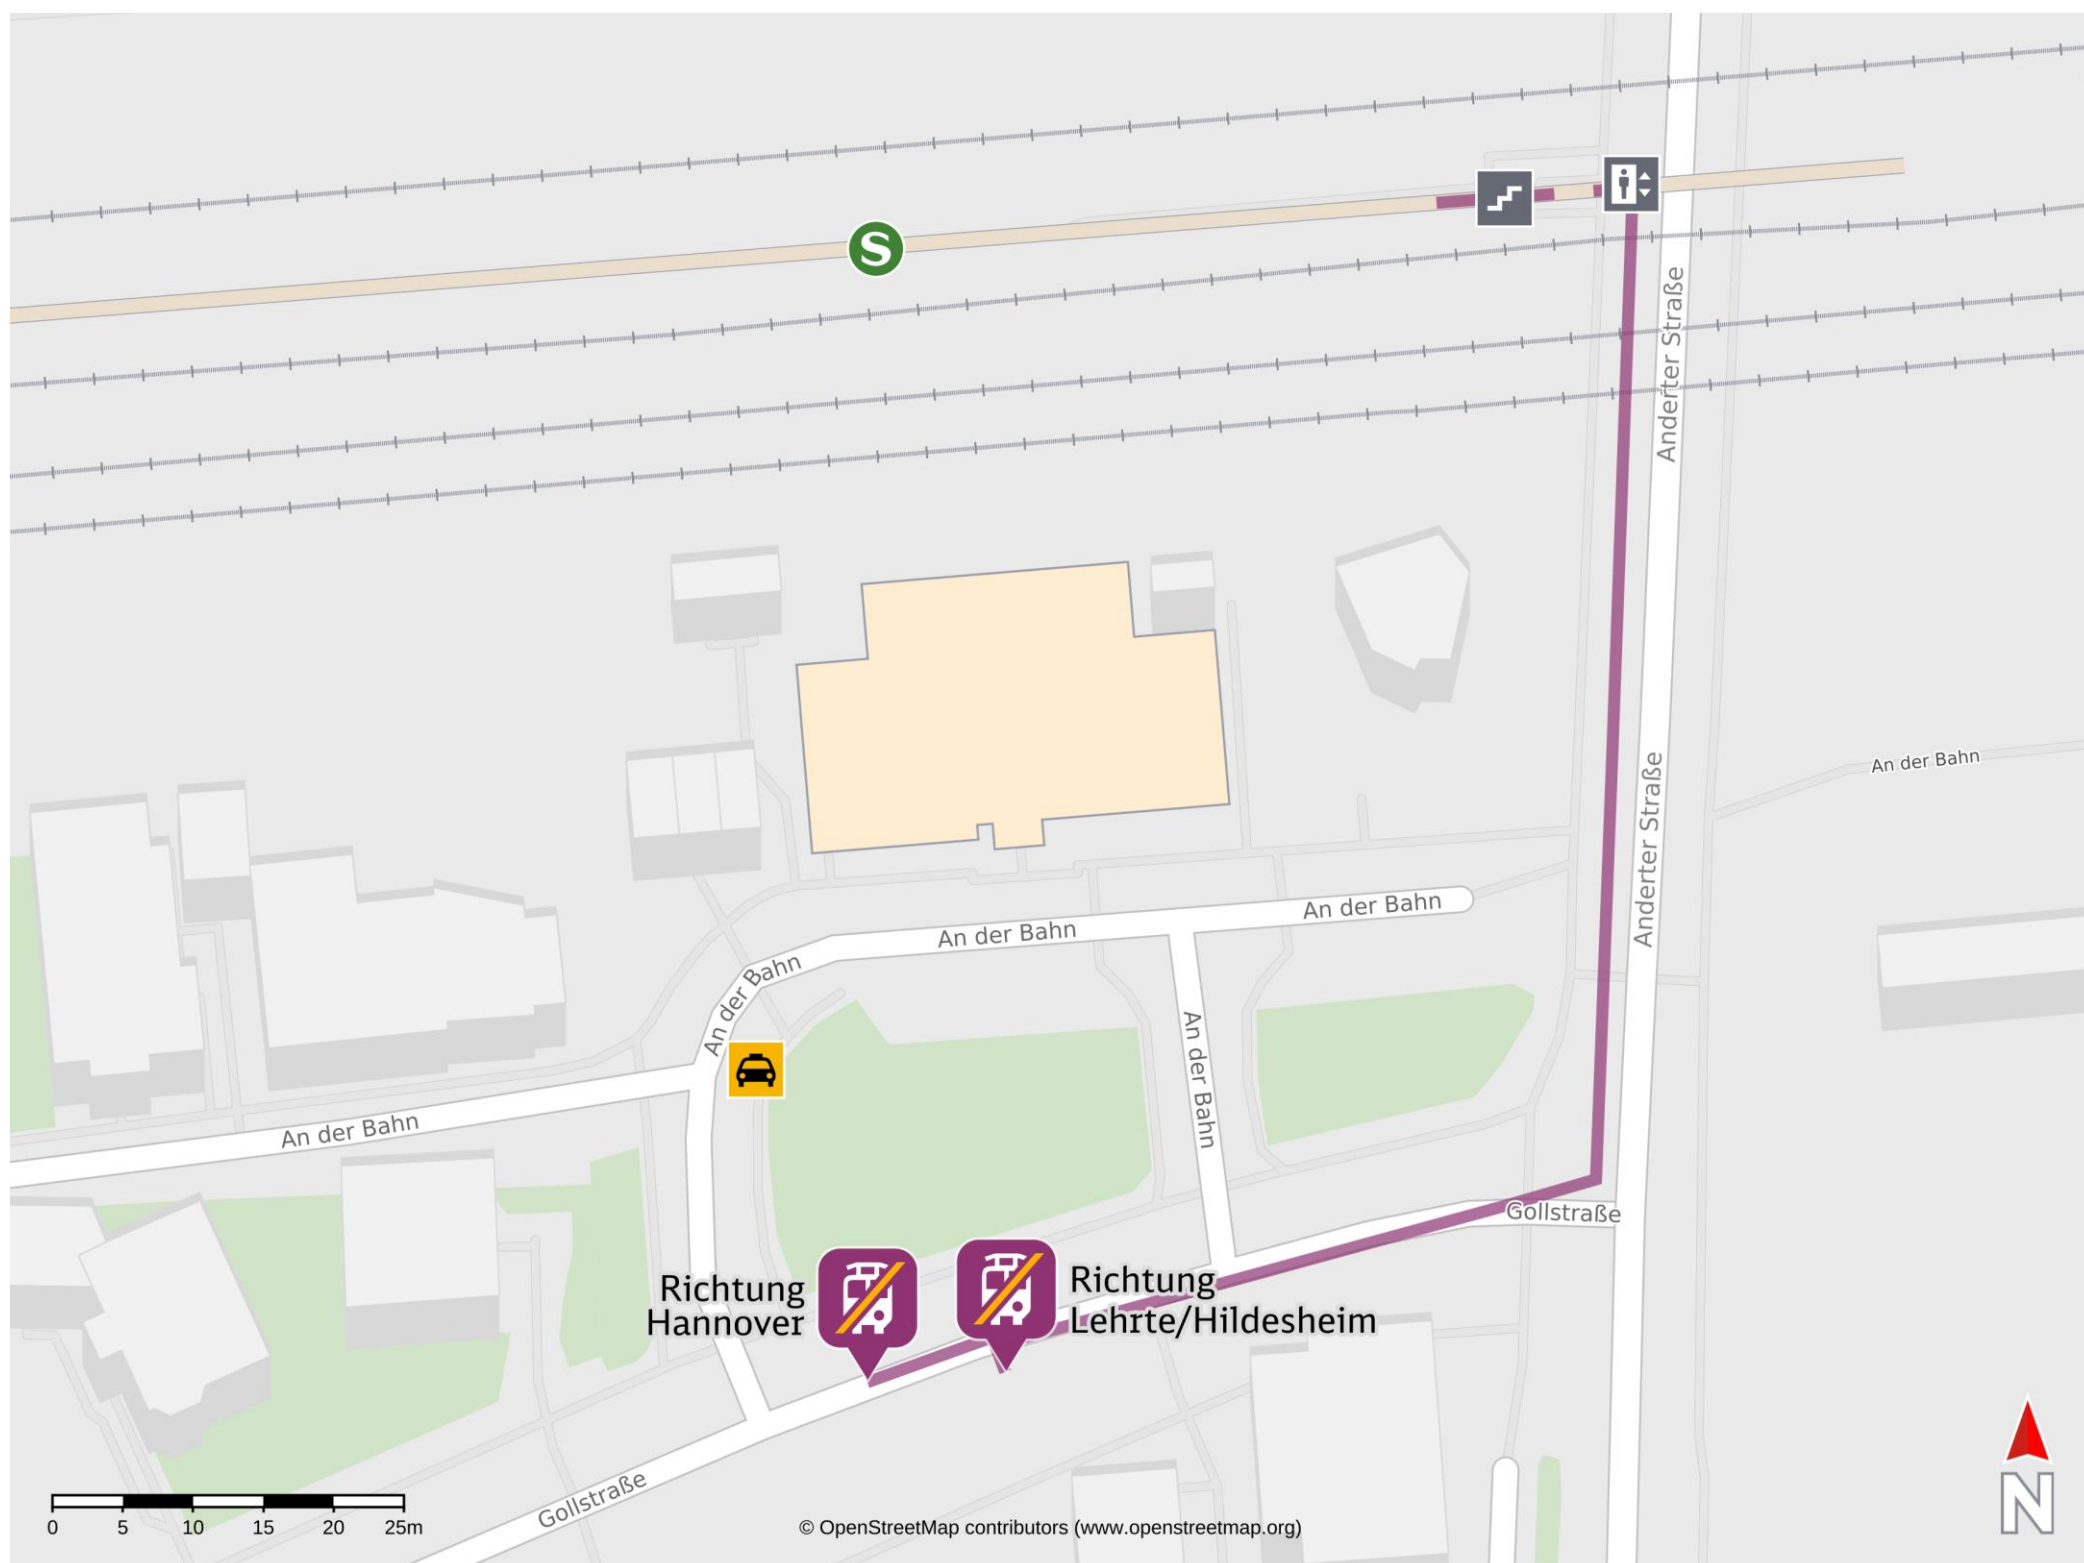

Umgebungsplan

Anderten-Misburg

Wegbeschreibung Schienenersatzverkehr *

Verlassen Sie den Bahnsteig und begeben Sie sich an die Anderter Straße. Biegen Sie nach rechts ab und folgen Sie dem Straßenverlauf ca. 80 m bis zur Gollstraße. Biegen Sie nach rechts ab und folgen Sie dem Straßenverlauf bis zu den Ersatzhaltestellen an den Bushaltestellen Bahnhof Anderten-Misburg.

Ersatzhaltestelle Richtung Hannover

Ersatzhaltestelle Richtung Lehrte/Hildesheim

*Fahrradmitnahme im Schienenersatzverkehr nur begrenzt, teilweise gar nicht möglich. Bitte informieren Sie sich bei dem von Ihnen genutzten Eisenbahnverkehrsunternehmen. Im QR Code sind die Koordinaten der Ersatzhaltestelle hinterlegt.