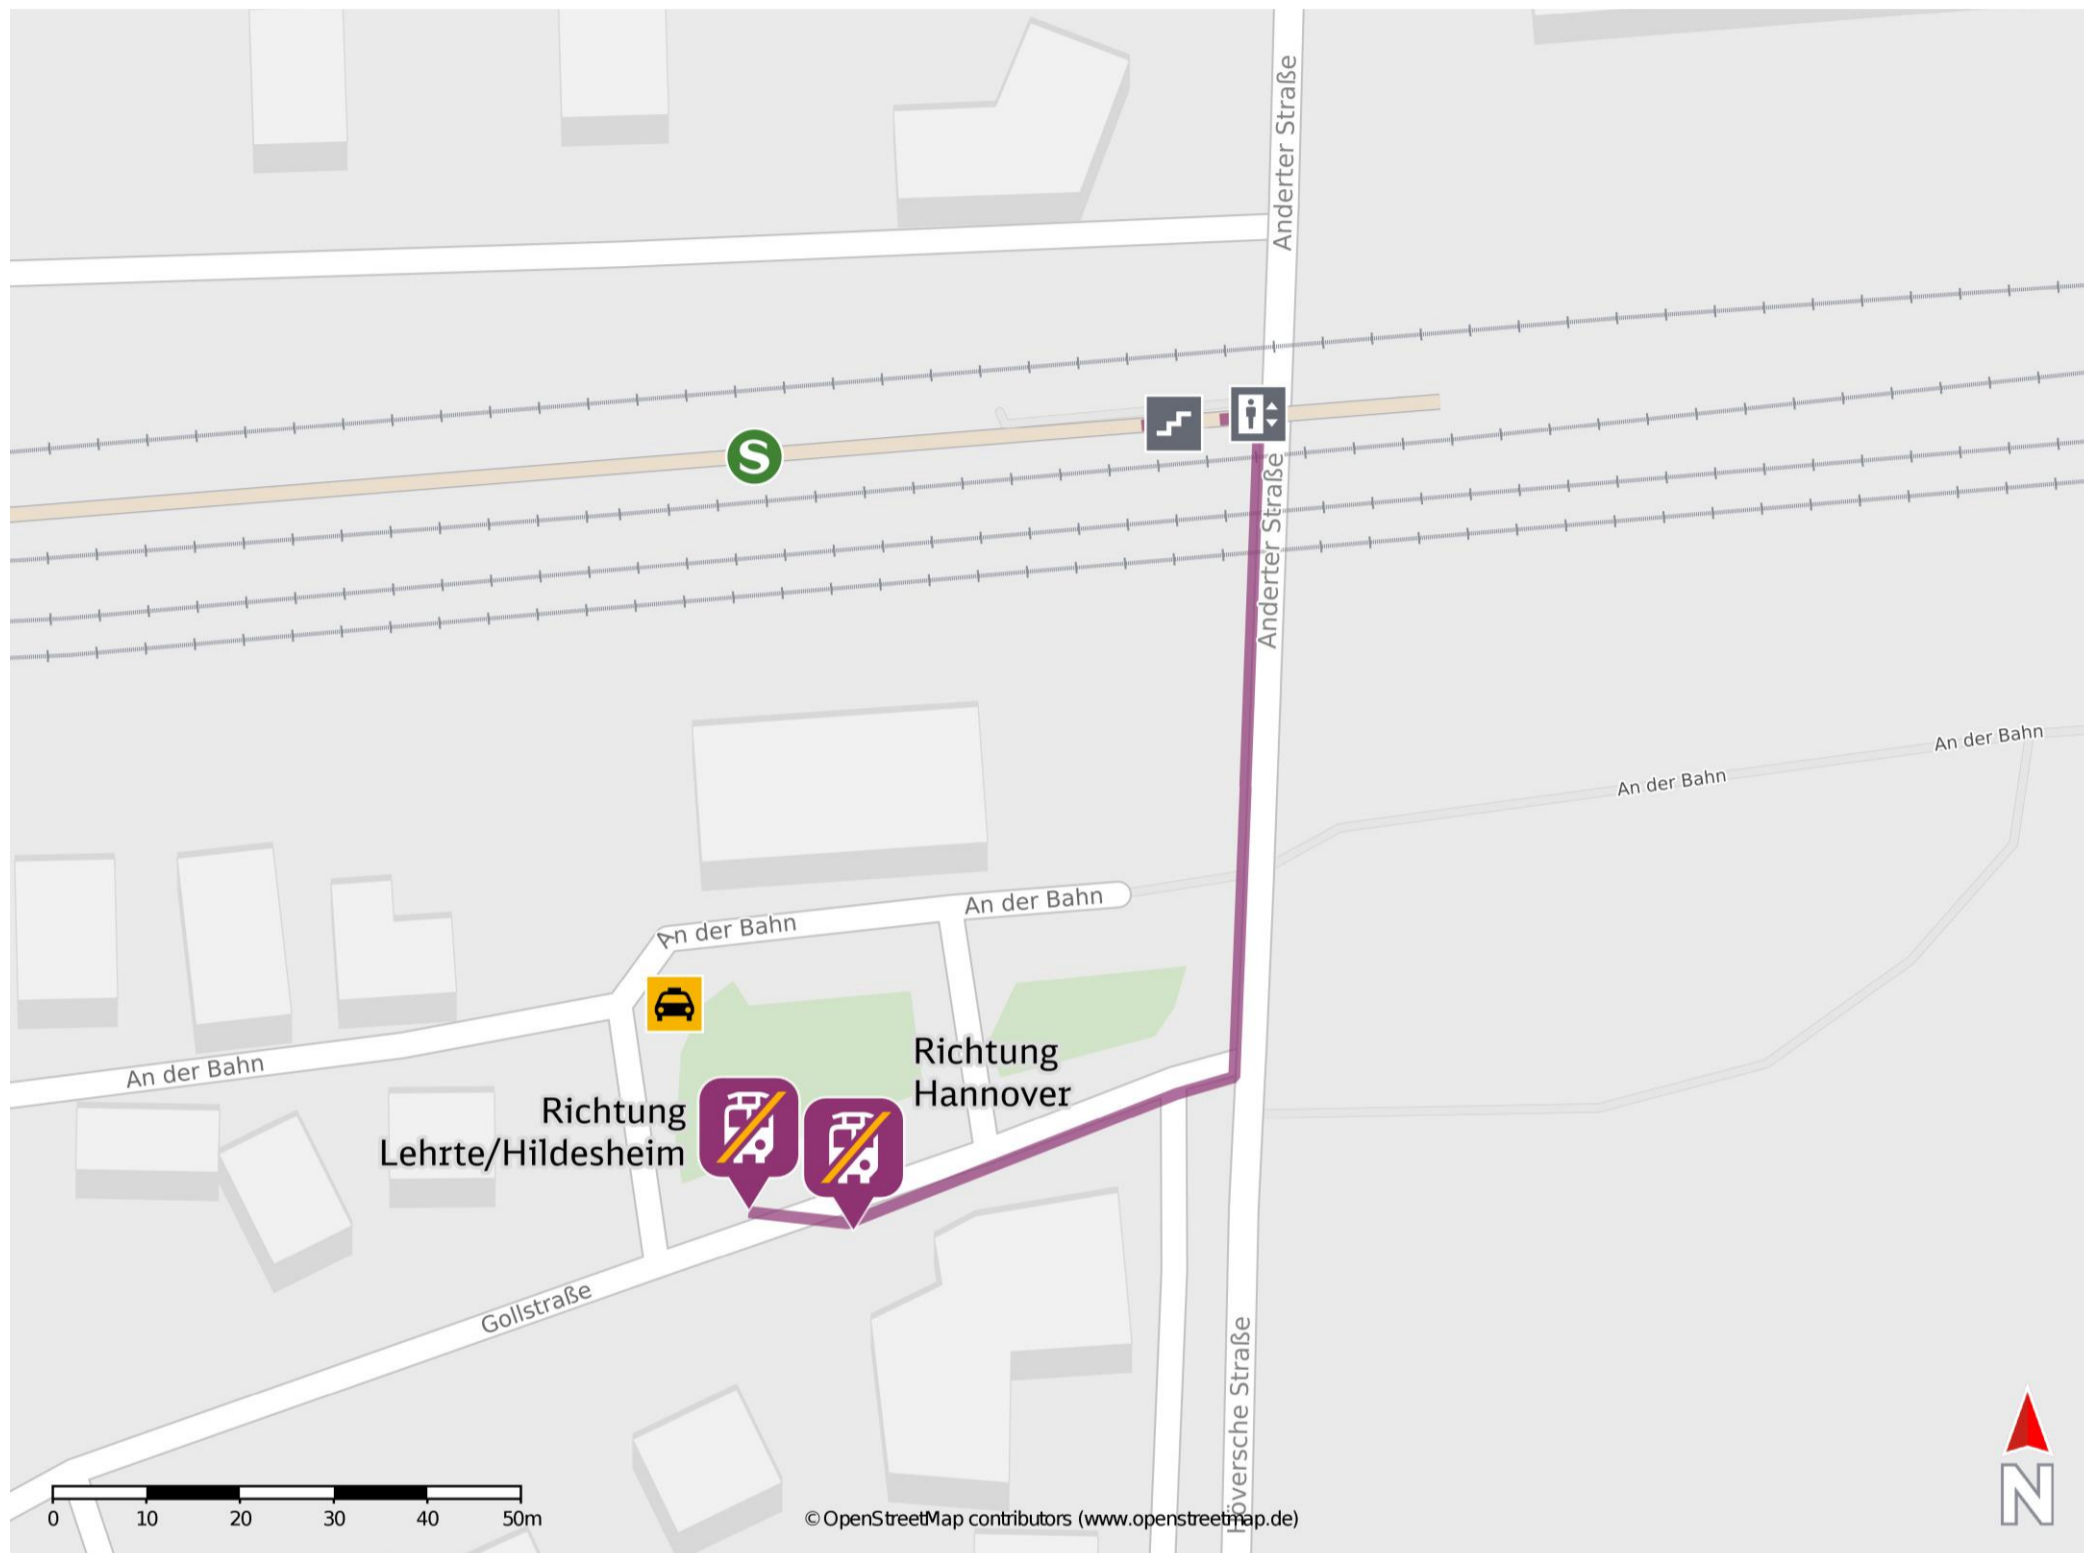

Anderten-Misburg

Wegbeschreibung Schienenersatzverkehr *

Verlassen Sie den Bahnsteig und begeben Sie sich an die Anderter Straße. Biegen Sie nach rechts ab und folgen Sie dem Straßenverlauf ca. 80 m bis zur Gollstraße. Biegen Sie nach rechts ab und folgen Sie dem Straßenverlauf bis zu den Ersatzhaltestellen an den Bushaltestellen Bahnhof Anderten-Misburg.

Ersatzhaltestelle Richtung Lehrte/Hildesheim

Ersatzhaltestelle Richtung Hannover

* Fahrradmitnahme im Schienenersatzverkehr nur begrenzt möglich. Im QR Code sind die Koordinaten der Ersatzhaltestelle hinterlegt.