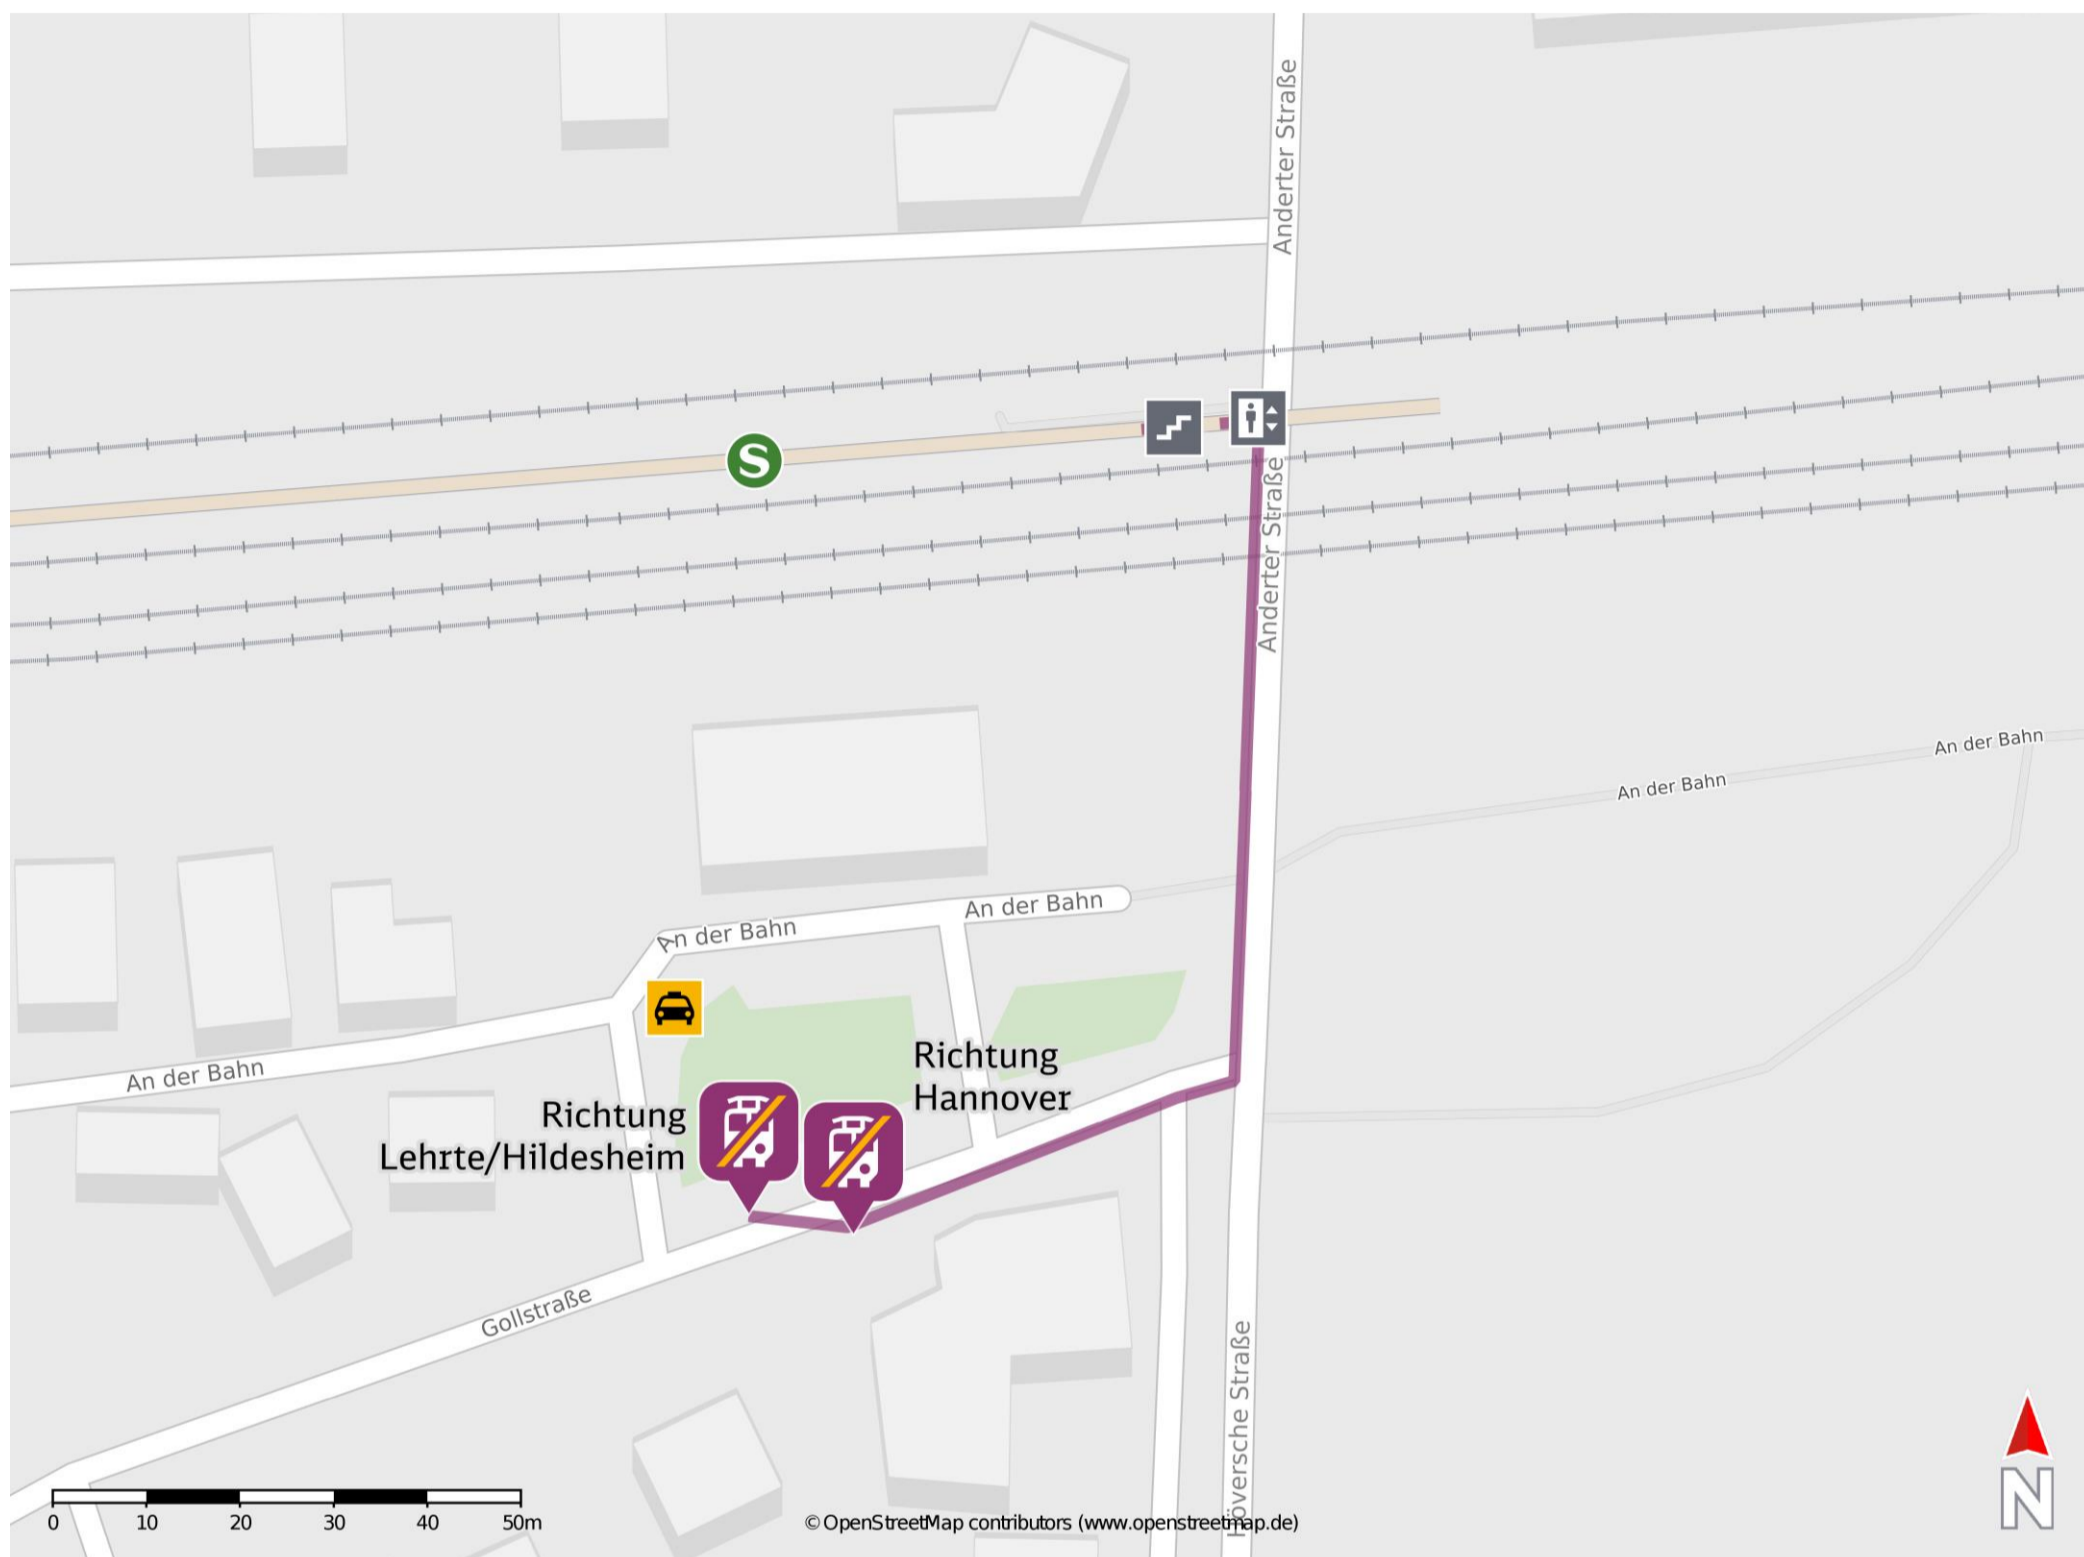

## Anderten-Misburg

### Wegbeschreibung Schienenersatzverkehr \*

Verlassen Sie den Bahnsteig und begeben Sie sich an die Anderter Straße. Biegen Sie nach rechts ab und folgen Sie dem Straßenverlauf ca. 80 m bis zur Gollstraße. Biegen Sie nach rechts ab und folgen Sie dem Straßenverlauf bis zu den Ersatzhaltestellen an den Bushaltestellen Bahnhof Anderten-Misburg.

Ersatzhaltestelle Richtung Lehrte/Hildesheim

Ersatzhaltestelle Richtung Hannover

\* Fahrradmitnahme im Schienenersatzverkehr nur begrenzt möglich.  
Im QR Code sind die Koordinaten der Ersatzhaltestelle hinterlegt.