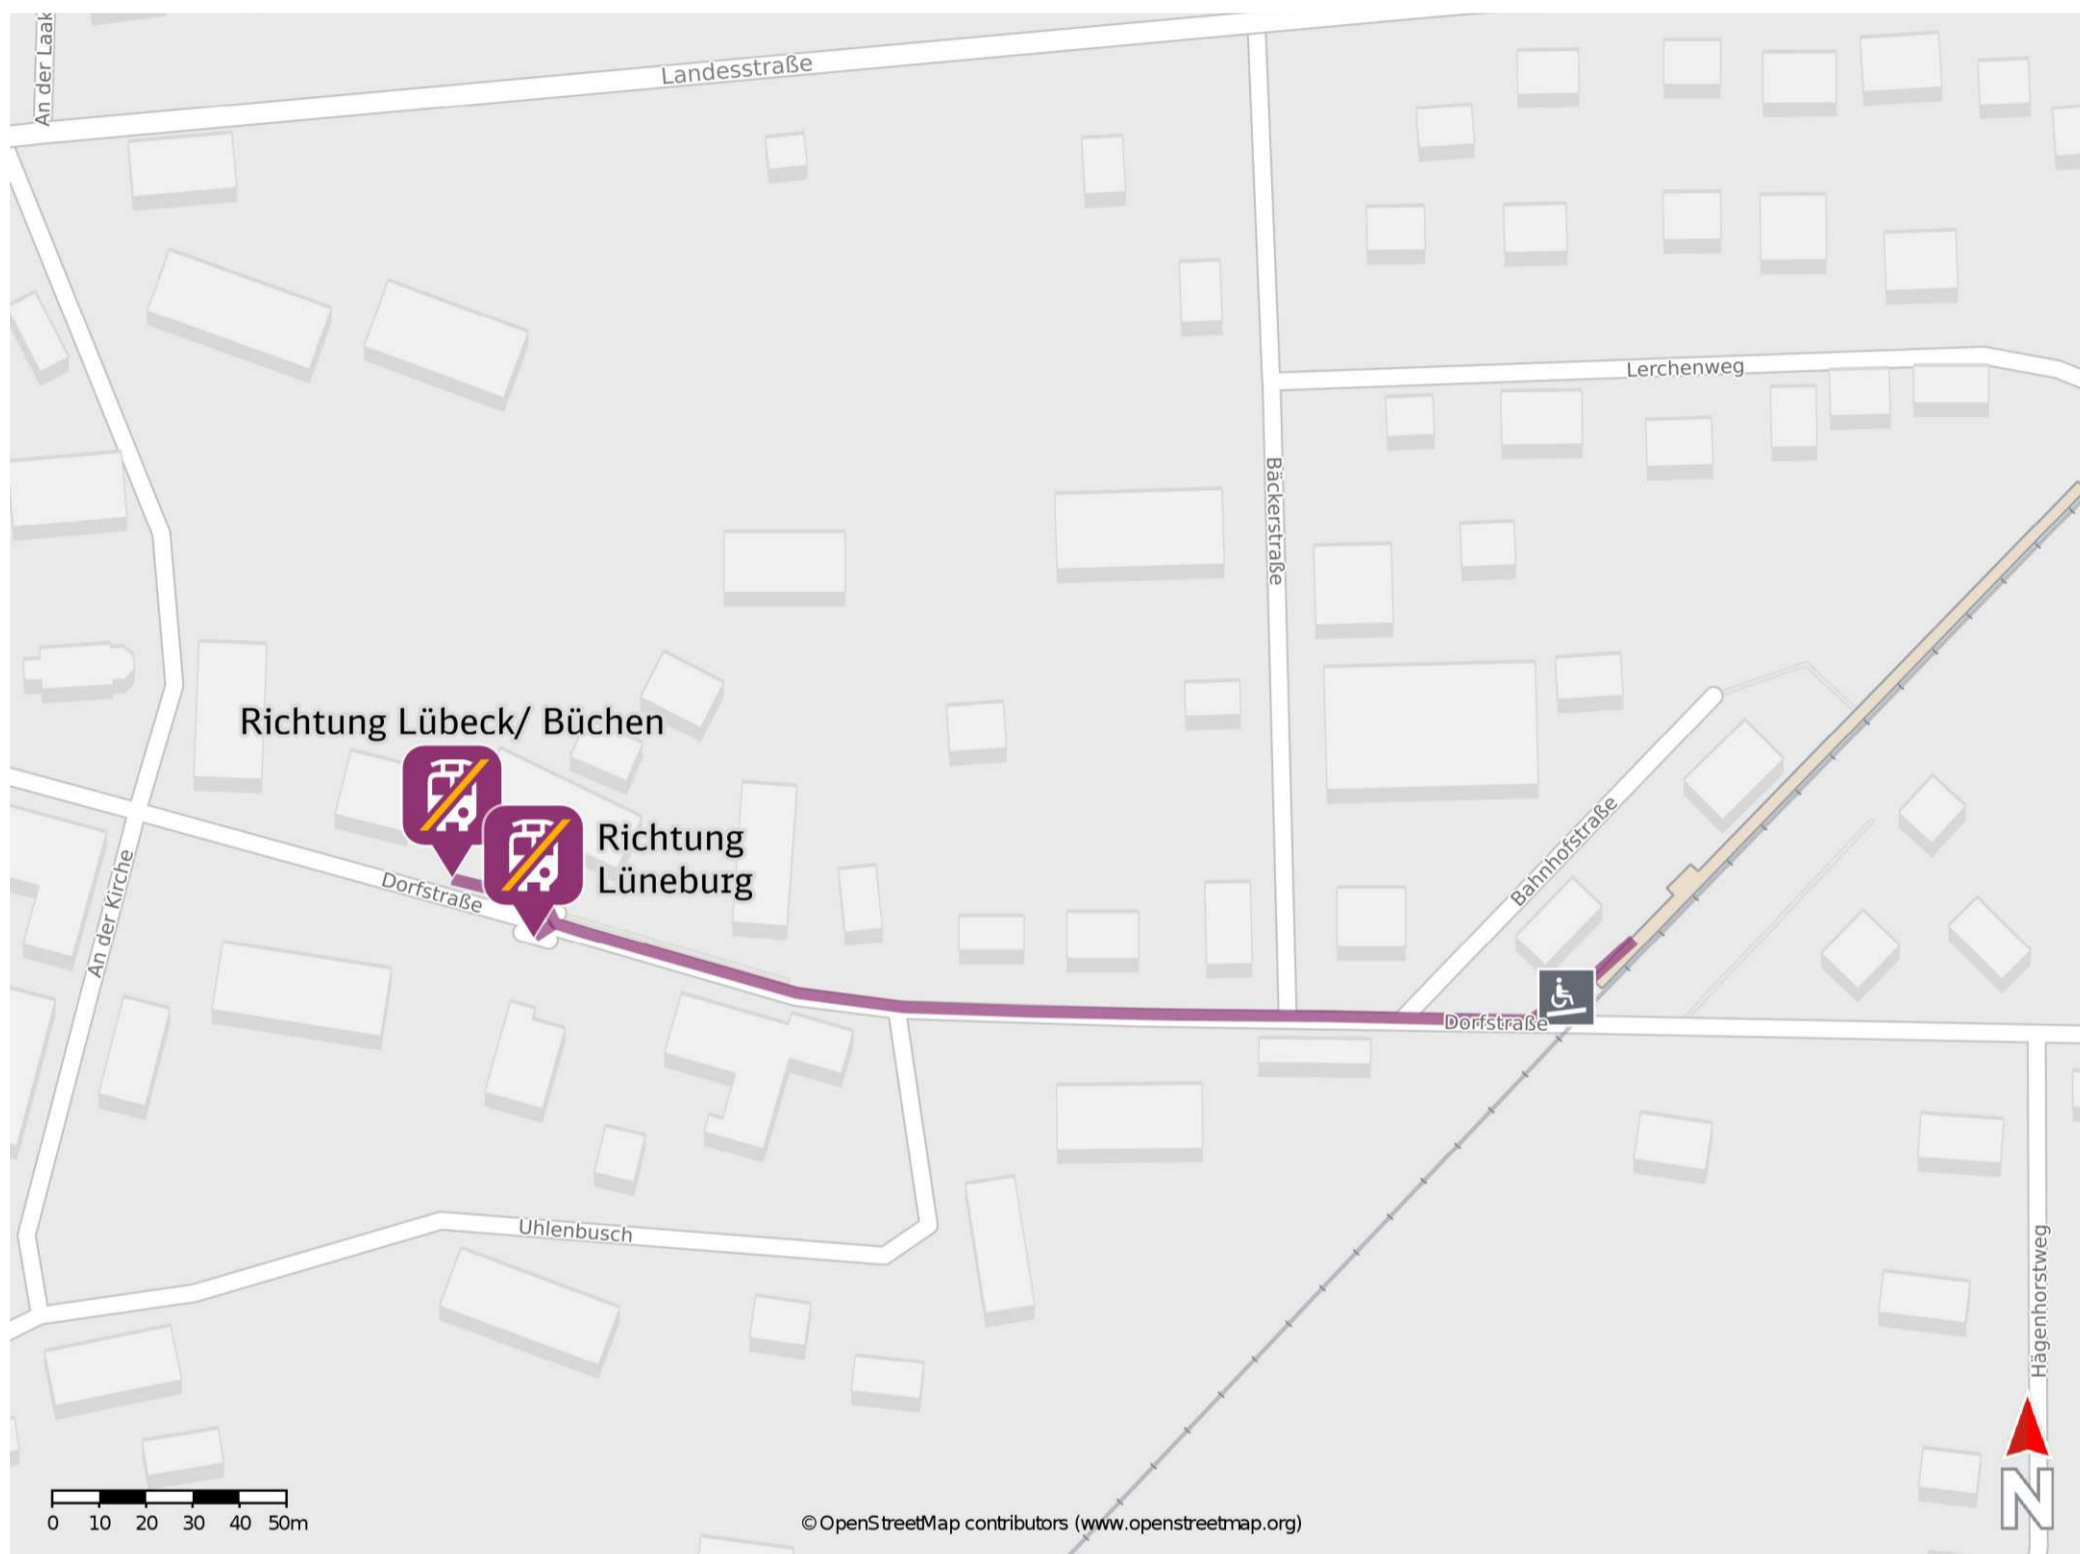

Echem

Wegbeschreibung Schienenersatzverkehr *

Verlassen Sie den Bahnsteig und begeben Sie sich an die Dorfstraße. Biegen Sie nach rechts ab und folgen Sie dem Straßenverlauf ca. 250 m. Die Ersatzhaltestellen befinden sich bei der Freiwilligen Feuerwehr.

Ersatzhaltestelle Richtung Lübeck/ Büchen

Ersatzhaltestelle Richtung Lüneburg

* Fahrradmitnahme im Schienenersatzverkehr nur begrenzt möglich. Im QR Code sind die Koordinaten der Ersatzhaltestelle hinterlegt.

— barrierefrei
- - nicht barrierefrei