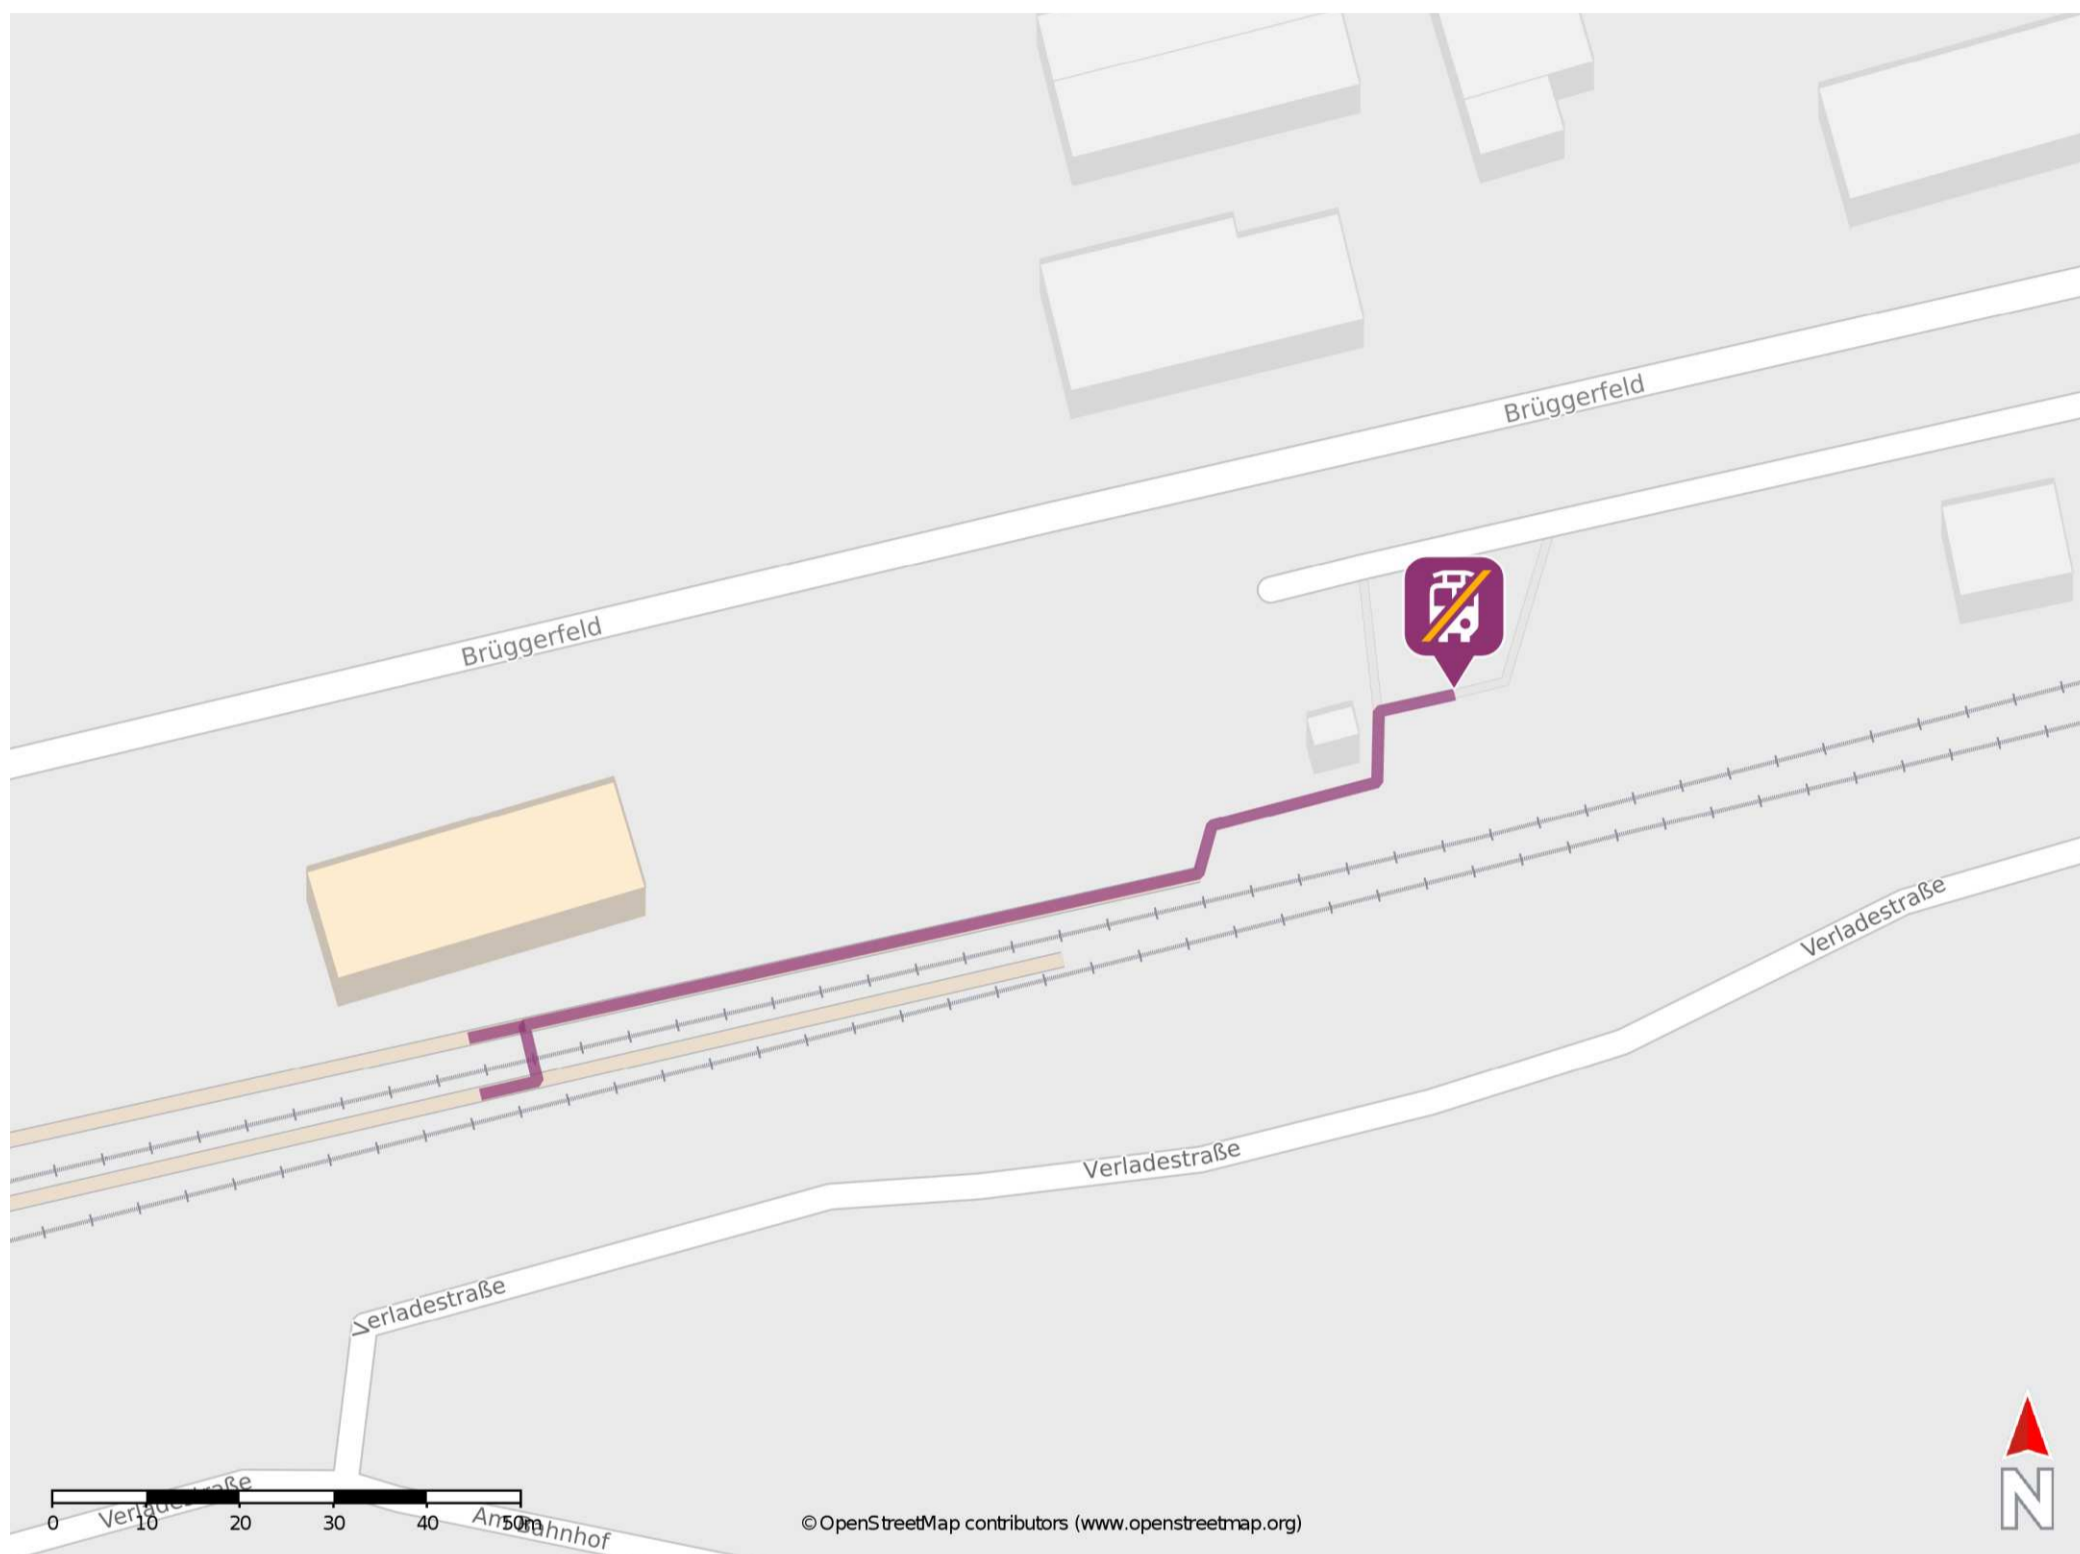

Ebstorf (Kr Uelzen)

Wegbeschreibung Schienenersatzverkehr *

Verlassen Sie die Bahnsteige und begeben Sie sich zu den Fahrradstellplätzen. Die Ersatzhaltestelle befindet sich hinter den Fahrradstellplätzen.

* Fahrradmitnahme im Schienenersatzverkehr nur begrenzt möglich.
Im QR Code sind die Koordinaten der Ersatzhaltestelle hinterlegt.

— barrierefrei
- nicht barrierefrei