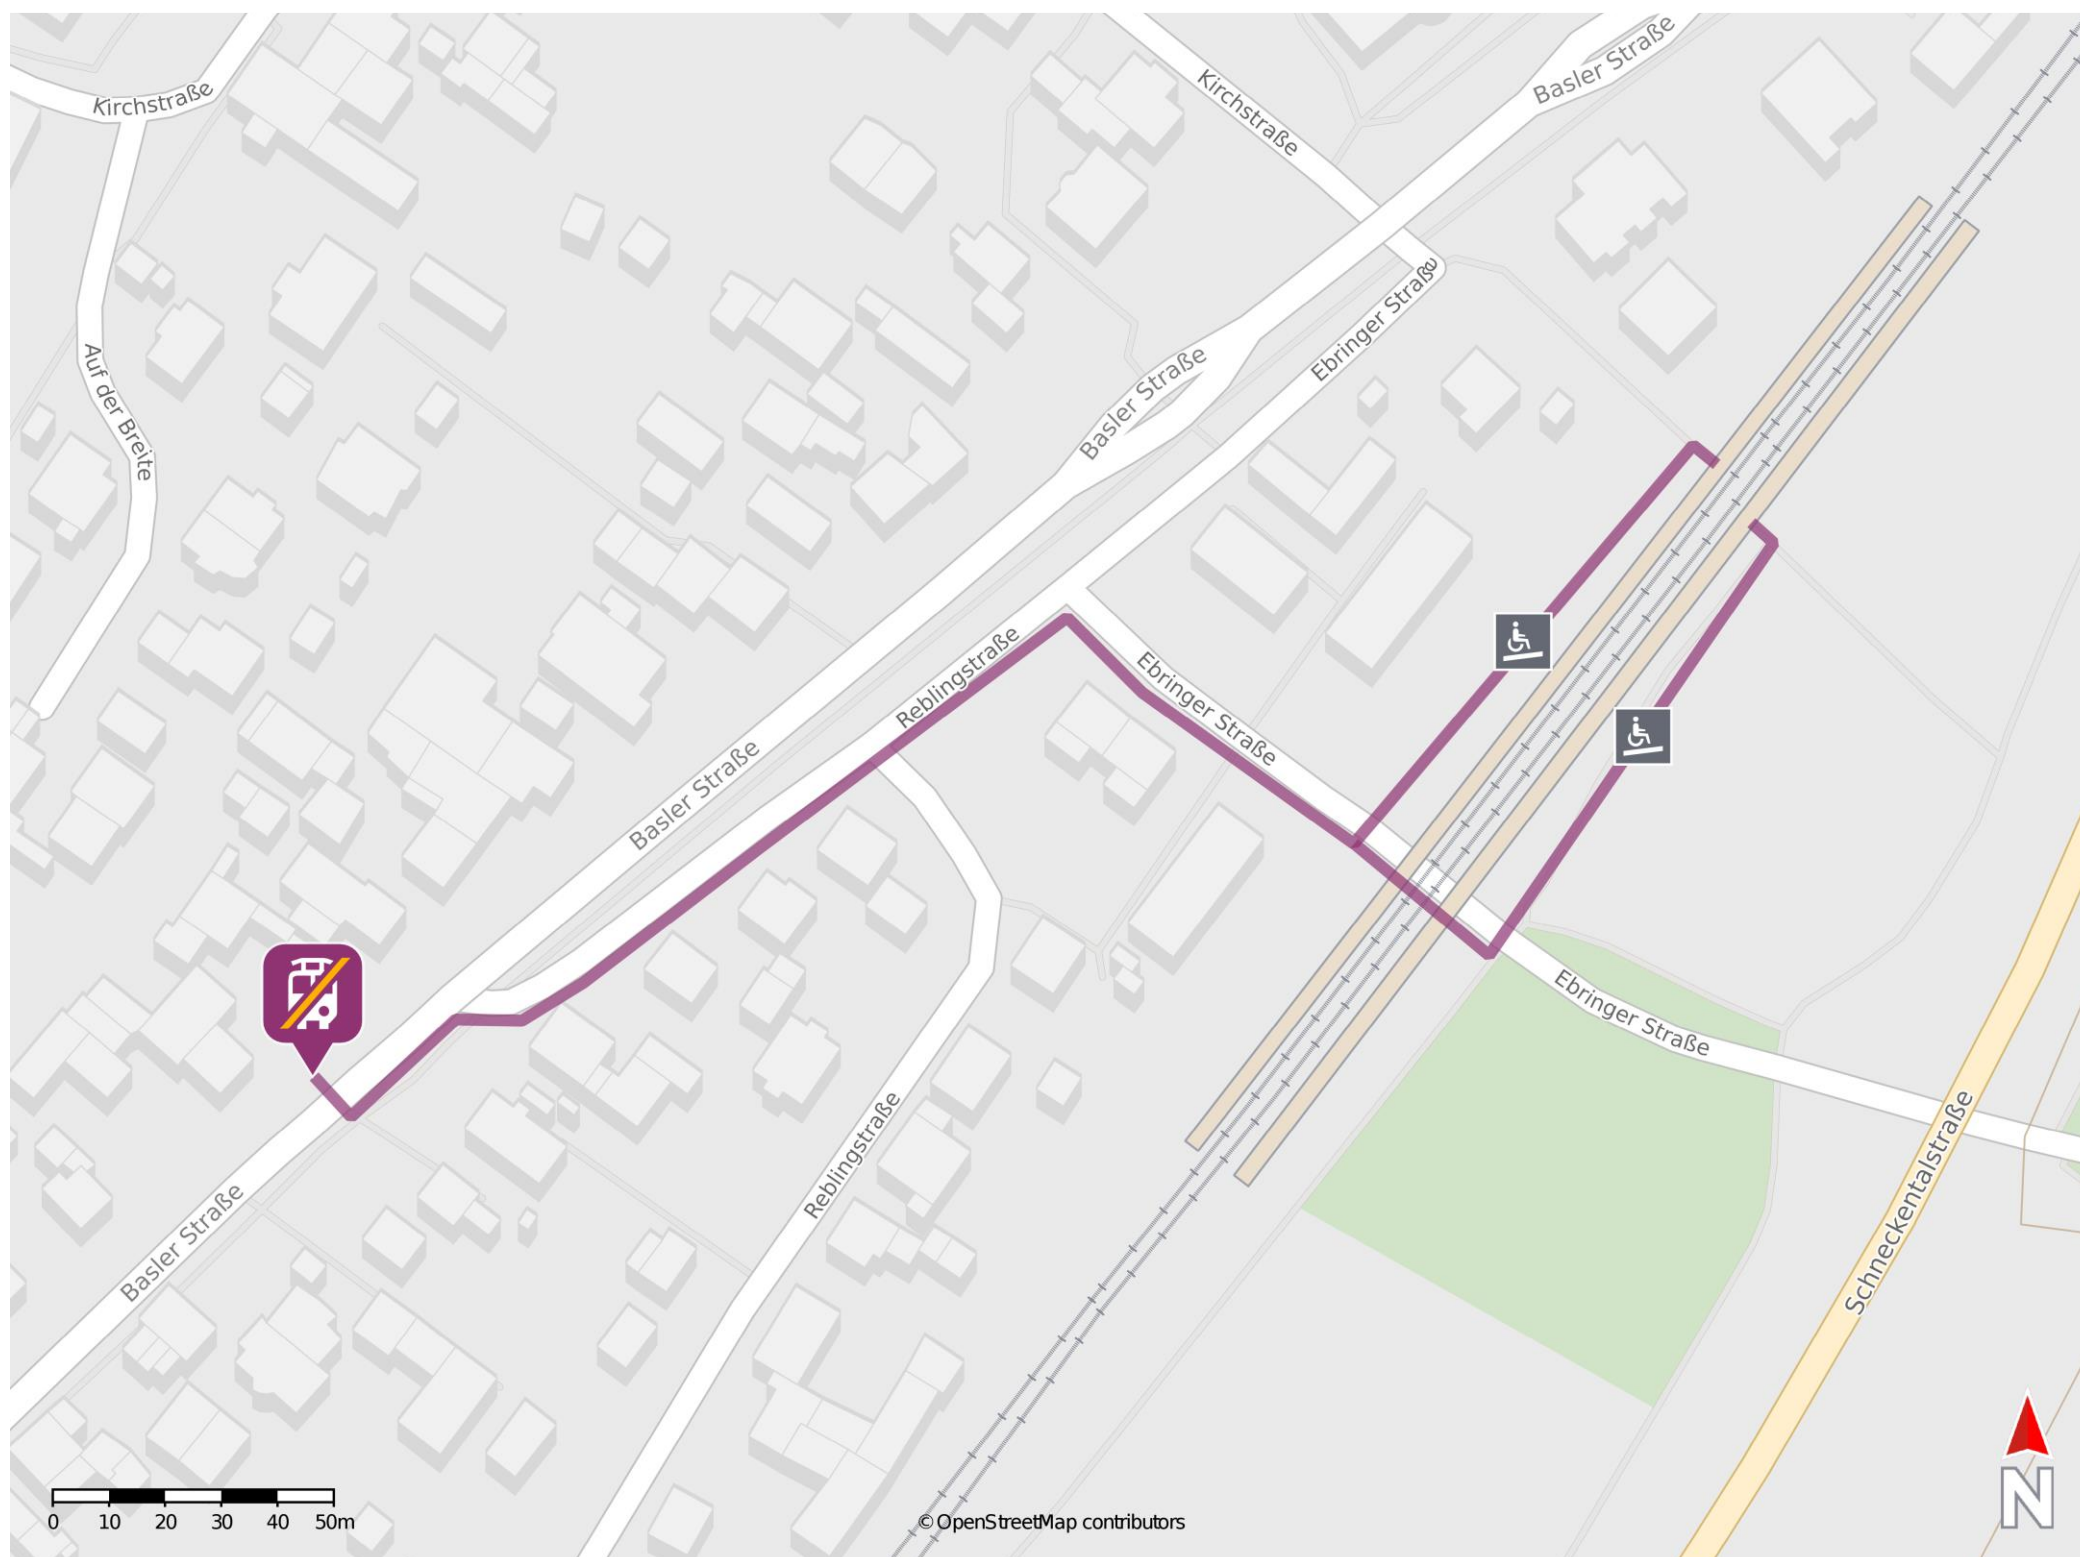

Ebringen

Wegbeschreibung Schienenersatzverkehr *

Verlassen Sie den Bahnsteig über die Rampe und begeben Sie sich zur Ebringer Straße. Biegen Sie rechts ein und folgen Sie der Straße bis zur Kreuzung Ebringer Straße und Reblingstraße. Halten Sie sich links und folgen Sie der Reblingstraße bis zur Kreuzung Basler Straße. Orientieren Sie sich links und gehen Sie entlang der Basler Straße bis zur Ersatzhaltestelle.

* Fahrradmitnahme im Schienenersatzverkehr nur begrenzt möglich.
Im QR Code sind die Koordinaten der Ersatzhaltestelle hinterlegt.

— barrierefrei
- nicht barrierefrei