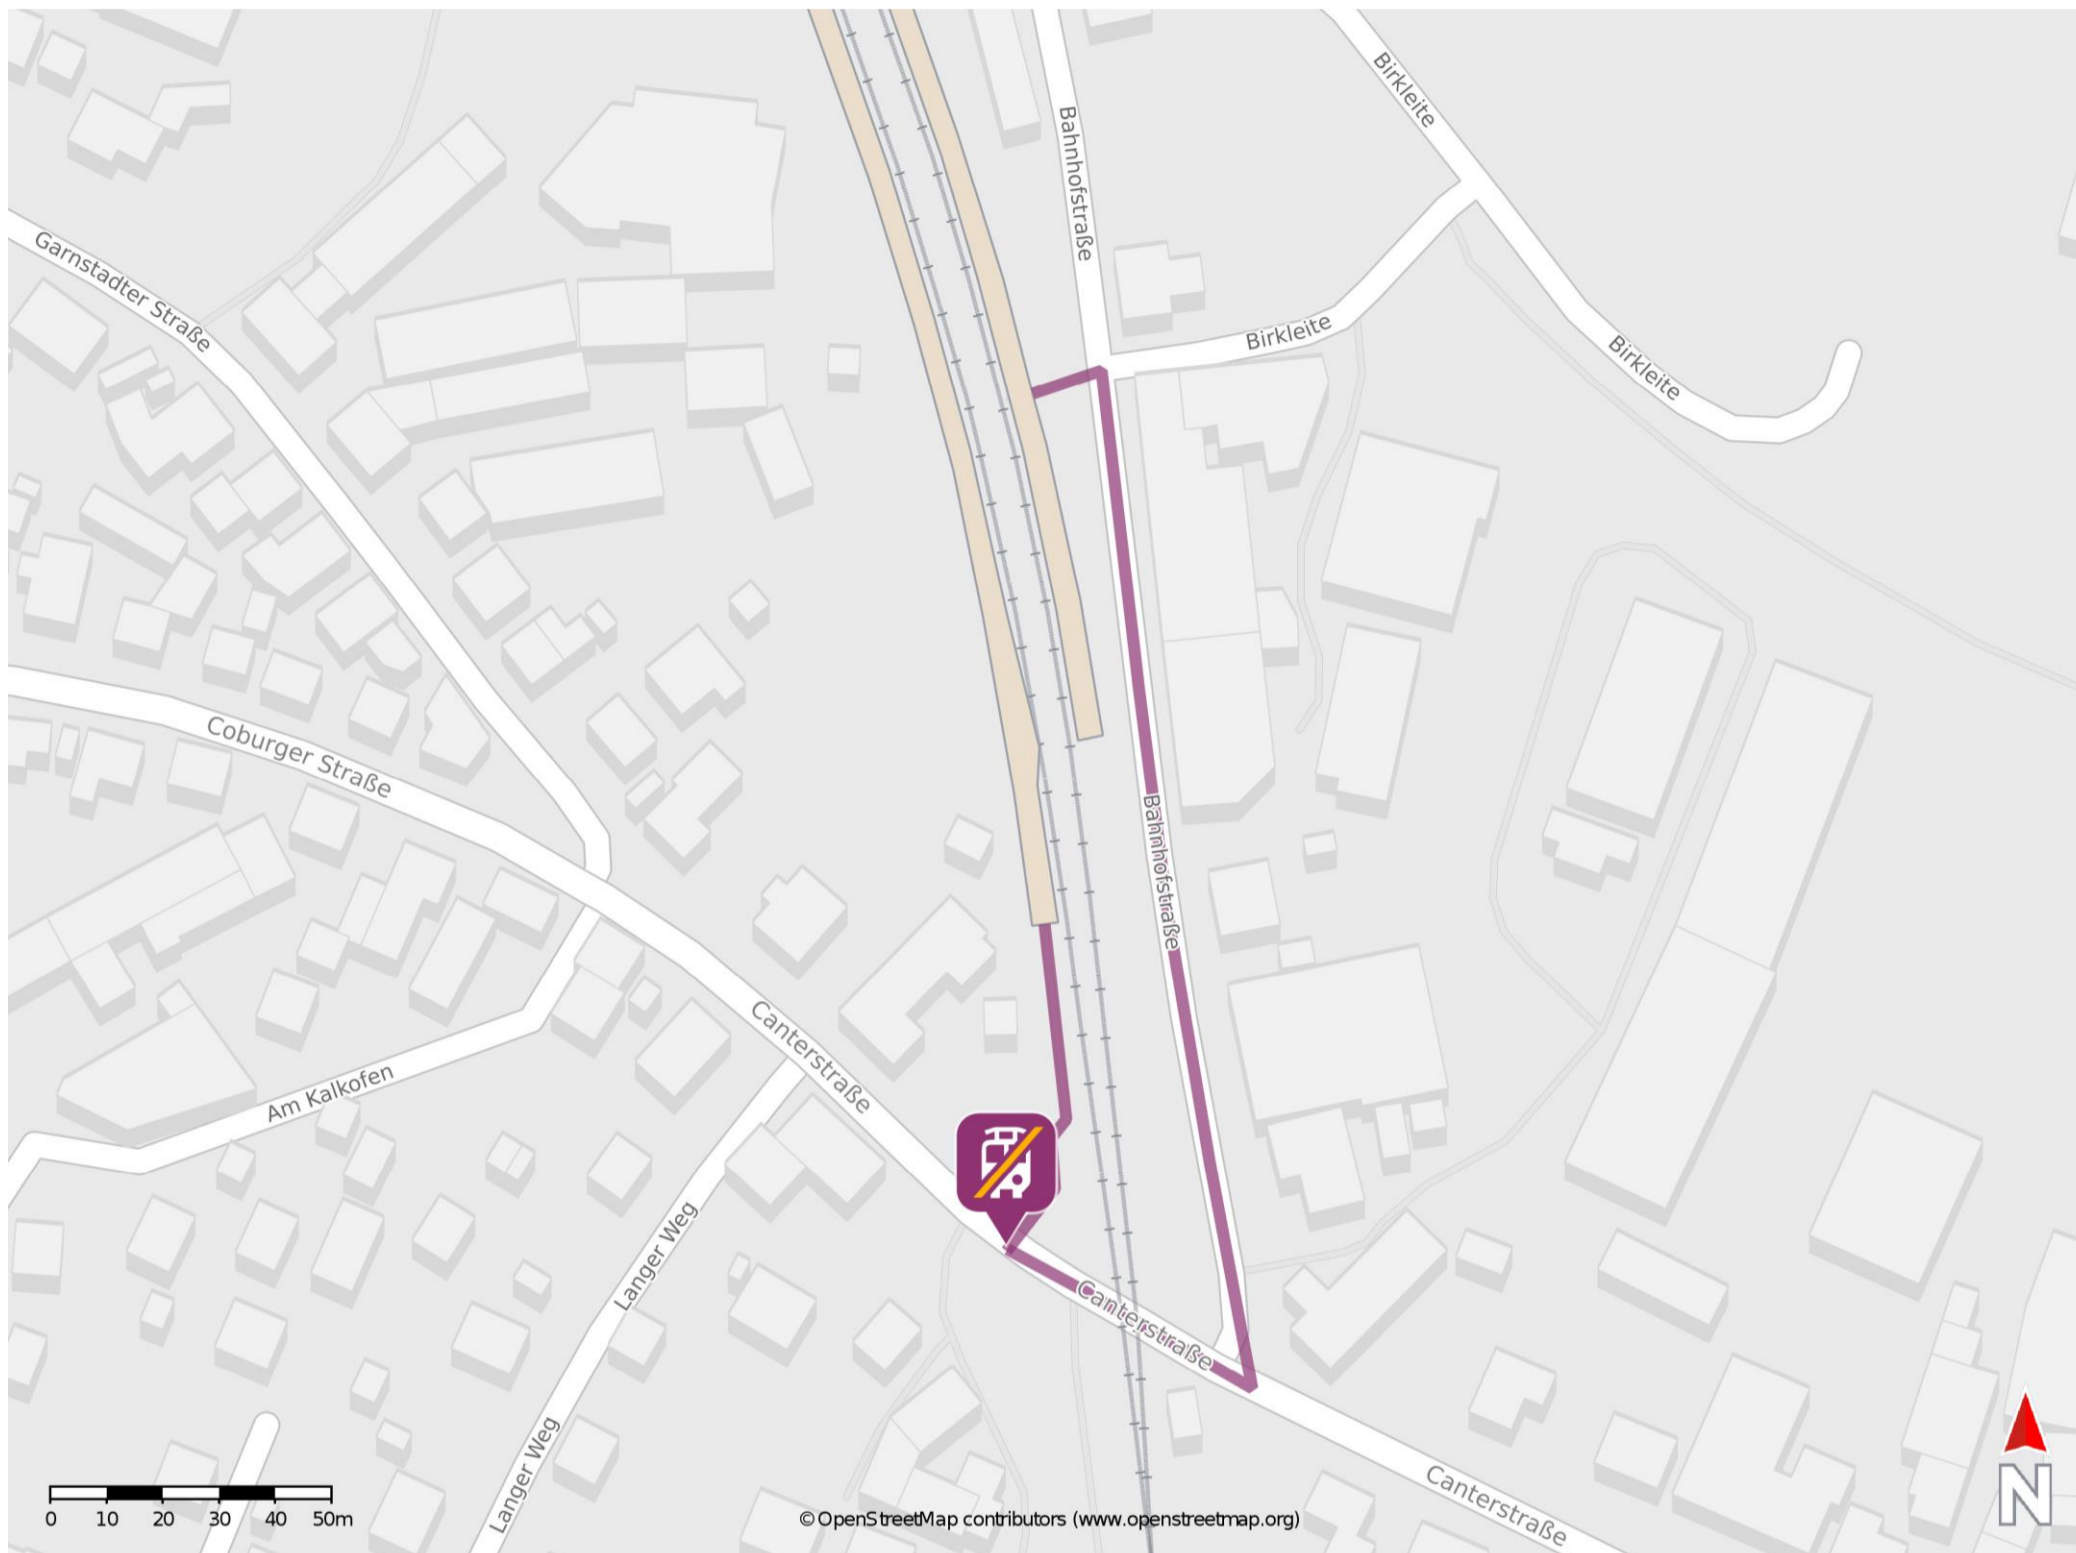

Ebersdorf (b Coburg)

Wegbeschreibung Schienenersatzverkehr *

Von Gleis 1: Verlassen Sie den Bahnsteig und begeben Sie sich an die Bahnhofstraße. Biegen Sie nach rechts ab und folgen Sie dem Straßenverlauf bis zur Canterstraße. Biegen Sie nach rechts ab und folgen Sie dem Straßenverlauf bis zur Ersatzhaltestelle.

Von Gleis 2: Verlassen Sie den Bahnsteig und begeben Sie sich zur Canterstraße. Die Ersatzhaltestelle befindet sich direkt an der Canterstraße.

* Fahrradmitnahme im Schienenersatzverkehr nur begrenzt möglich.
Im QR Code sind die Koordinaten der Ersatzhaltestelle hinterlegt.