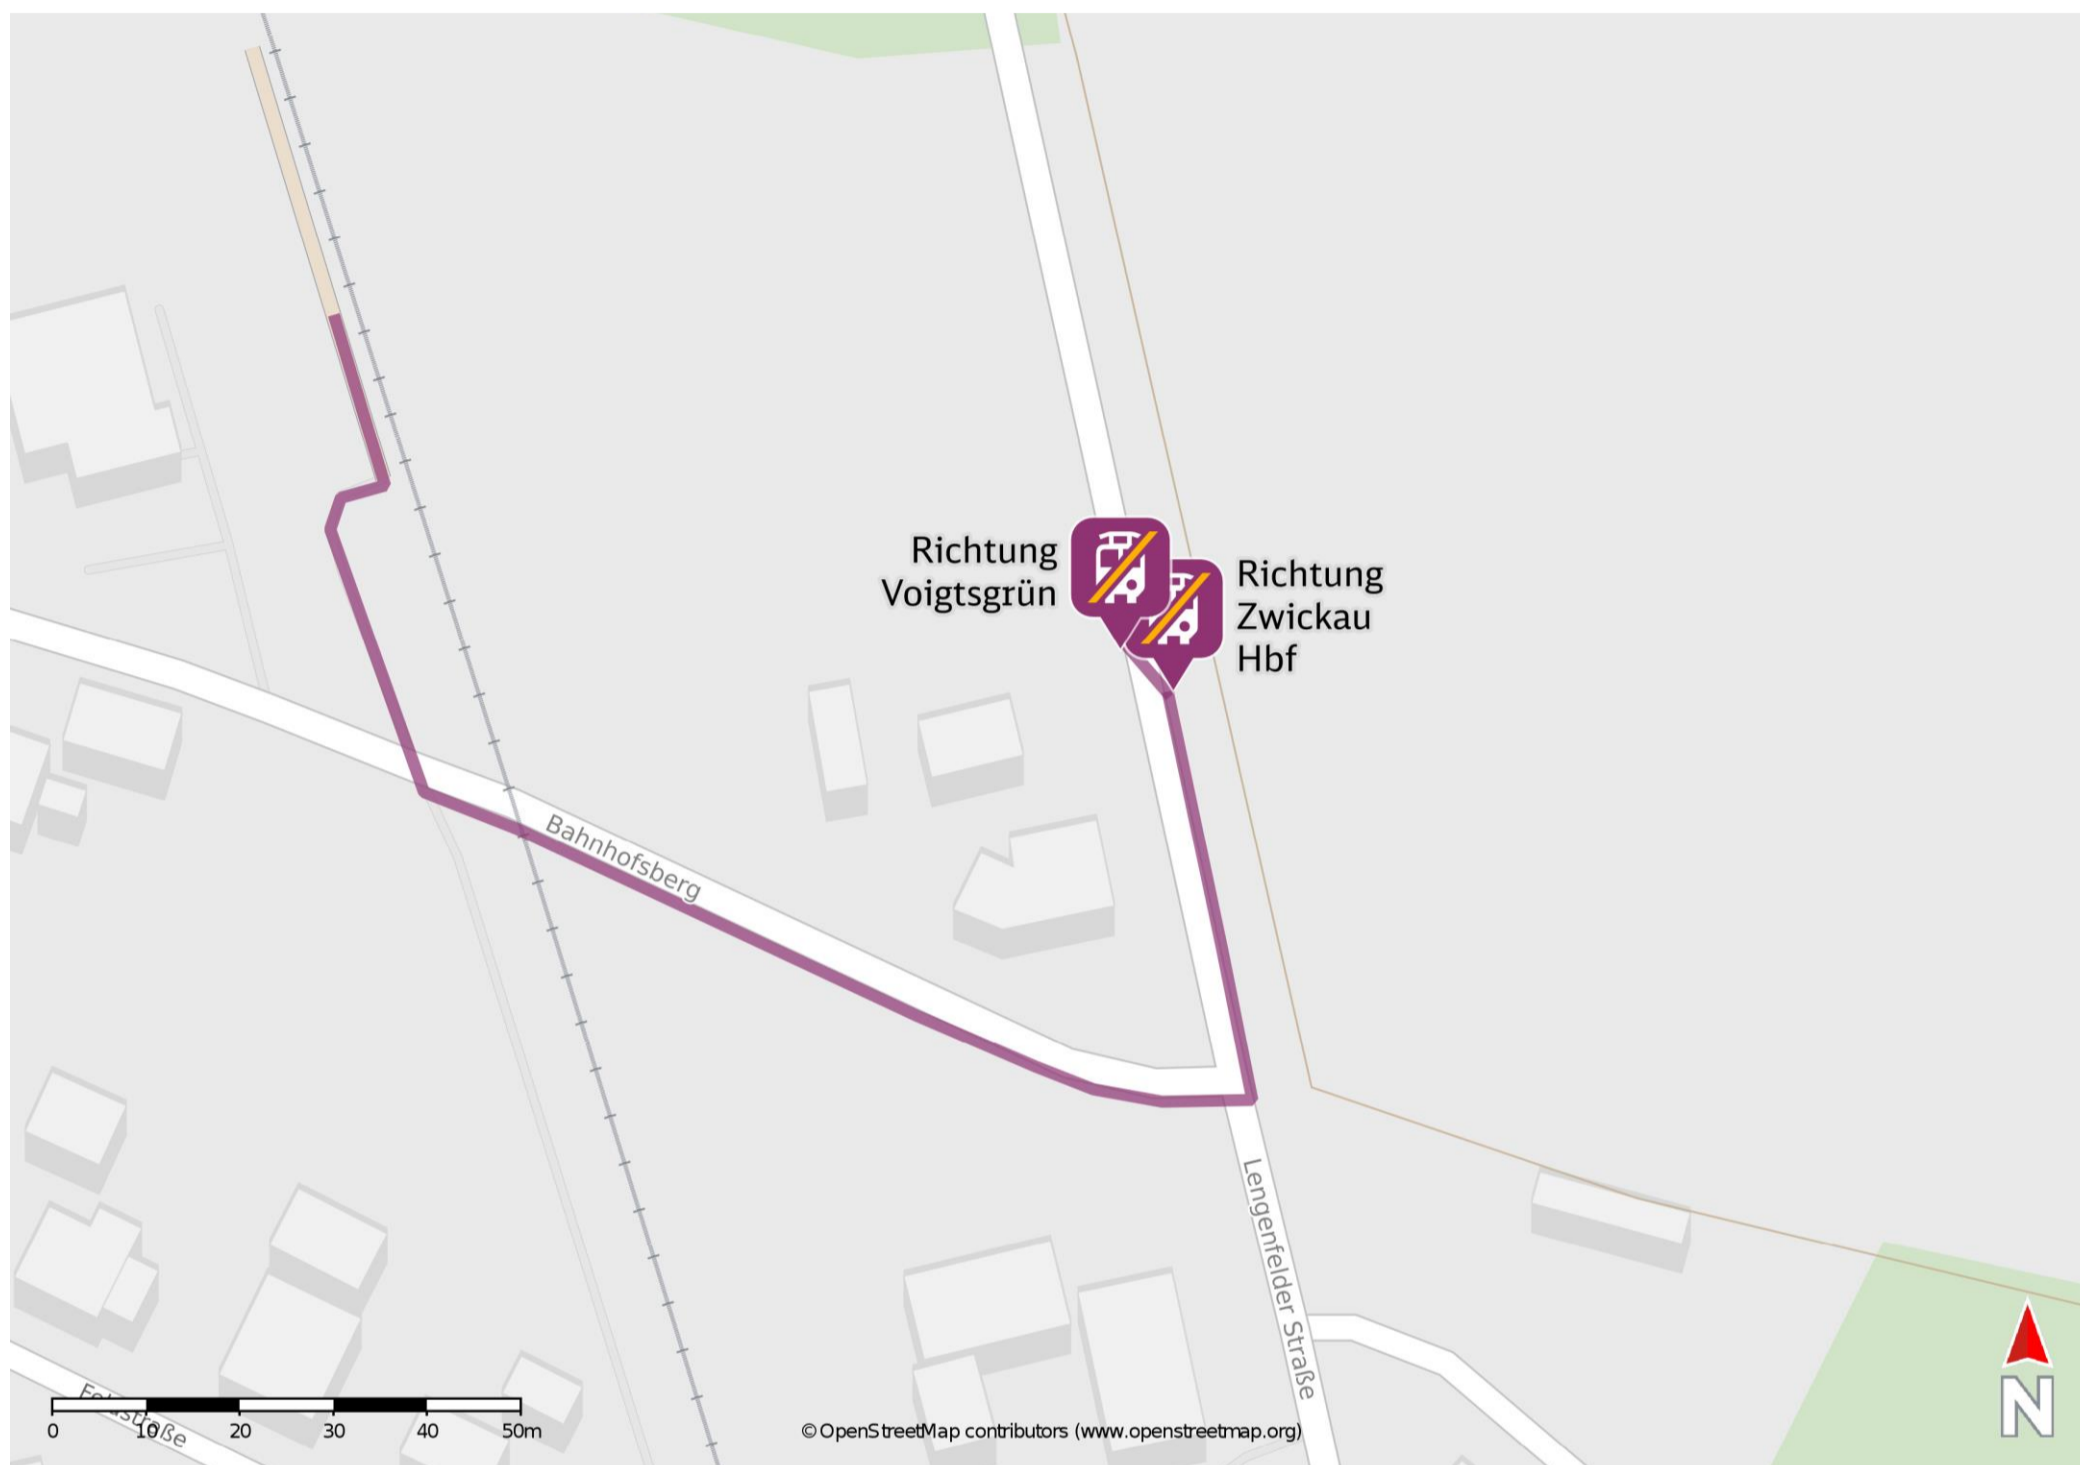

Umgebungsplan

Ebersbrunn

Verlassen Sie den Bahnsteig und begeben Sie sich an die Straße Bahnhofstraße. Biegen Sie nach links ab und folgen Sie der Straße bis zur Lengenfelder Straße. Biegen Sie nach links ab und begeben Sie sich an die jeweilige Ersatzhaltestelle. Die Ersatzhaltestelle befindet sich an der Bushaltestelle Ebersbrunn, Eisenbahn-HP.

Ersatzhaltestelle Richtung Zwickau Hbf

Ersatzhaltestelle Richtung Voigtsgrün

* Fahrradmitnahme im Schienenersatzverkehr nur begrenzt möglich.
Im QR Code sind die Koordinaten der Ersatzhaltestelle hinterlegt.