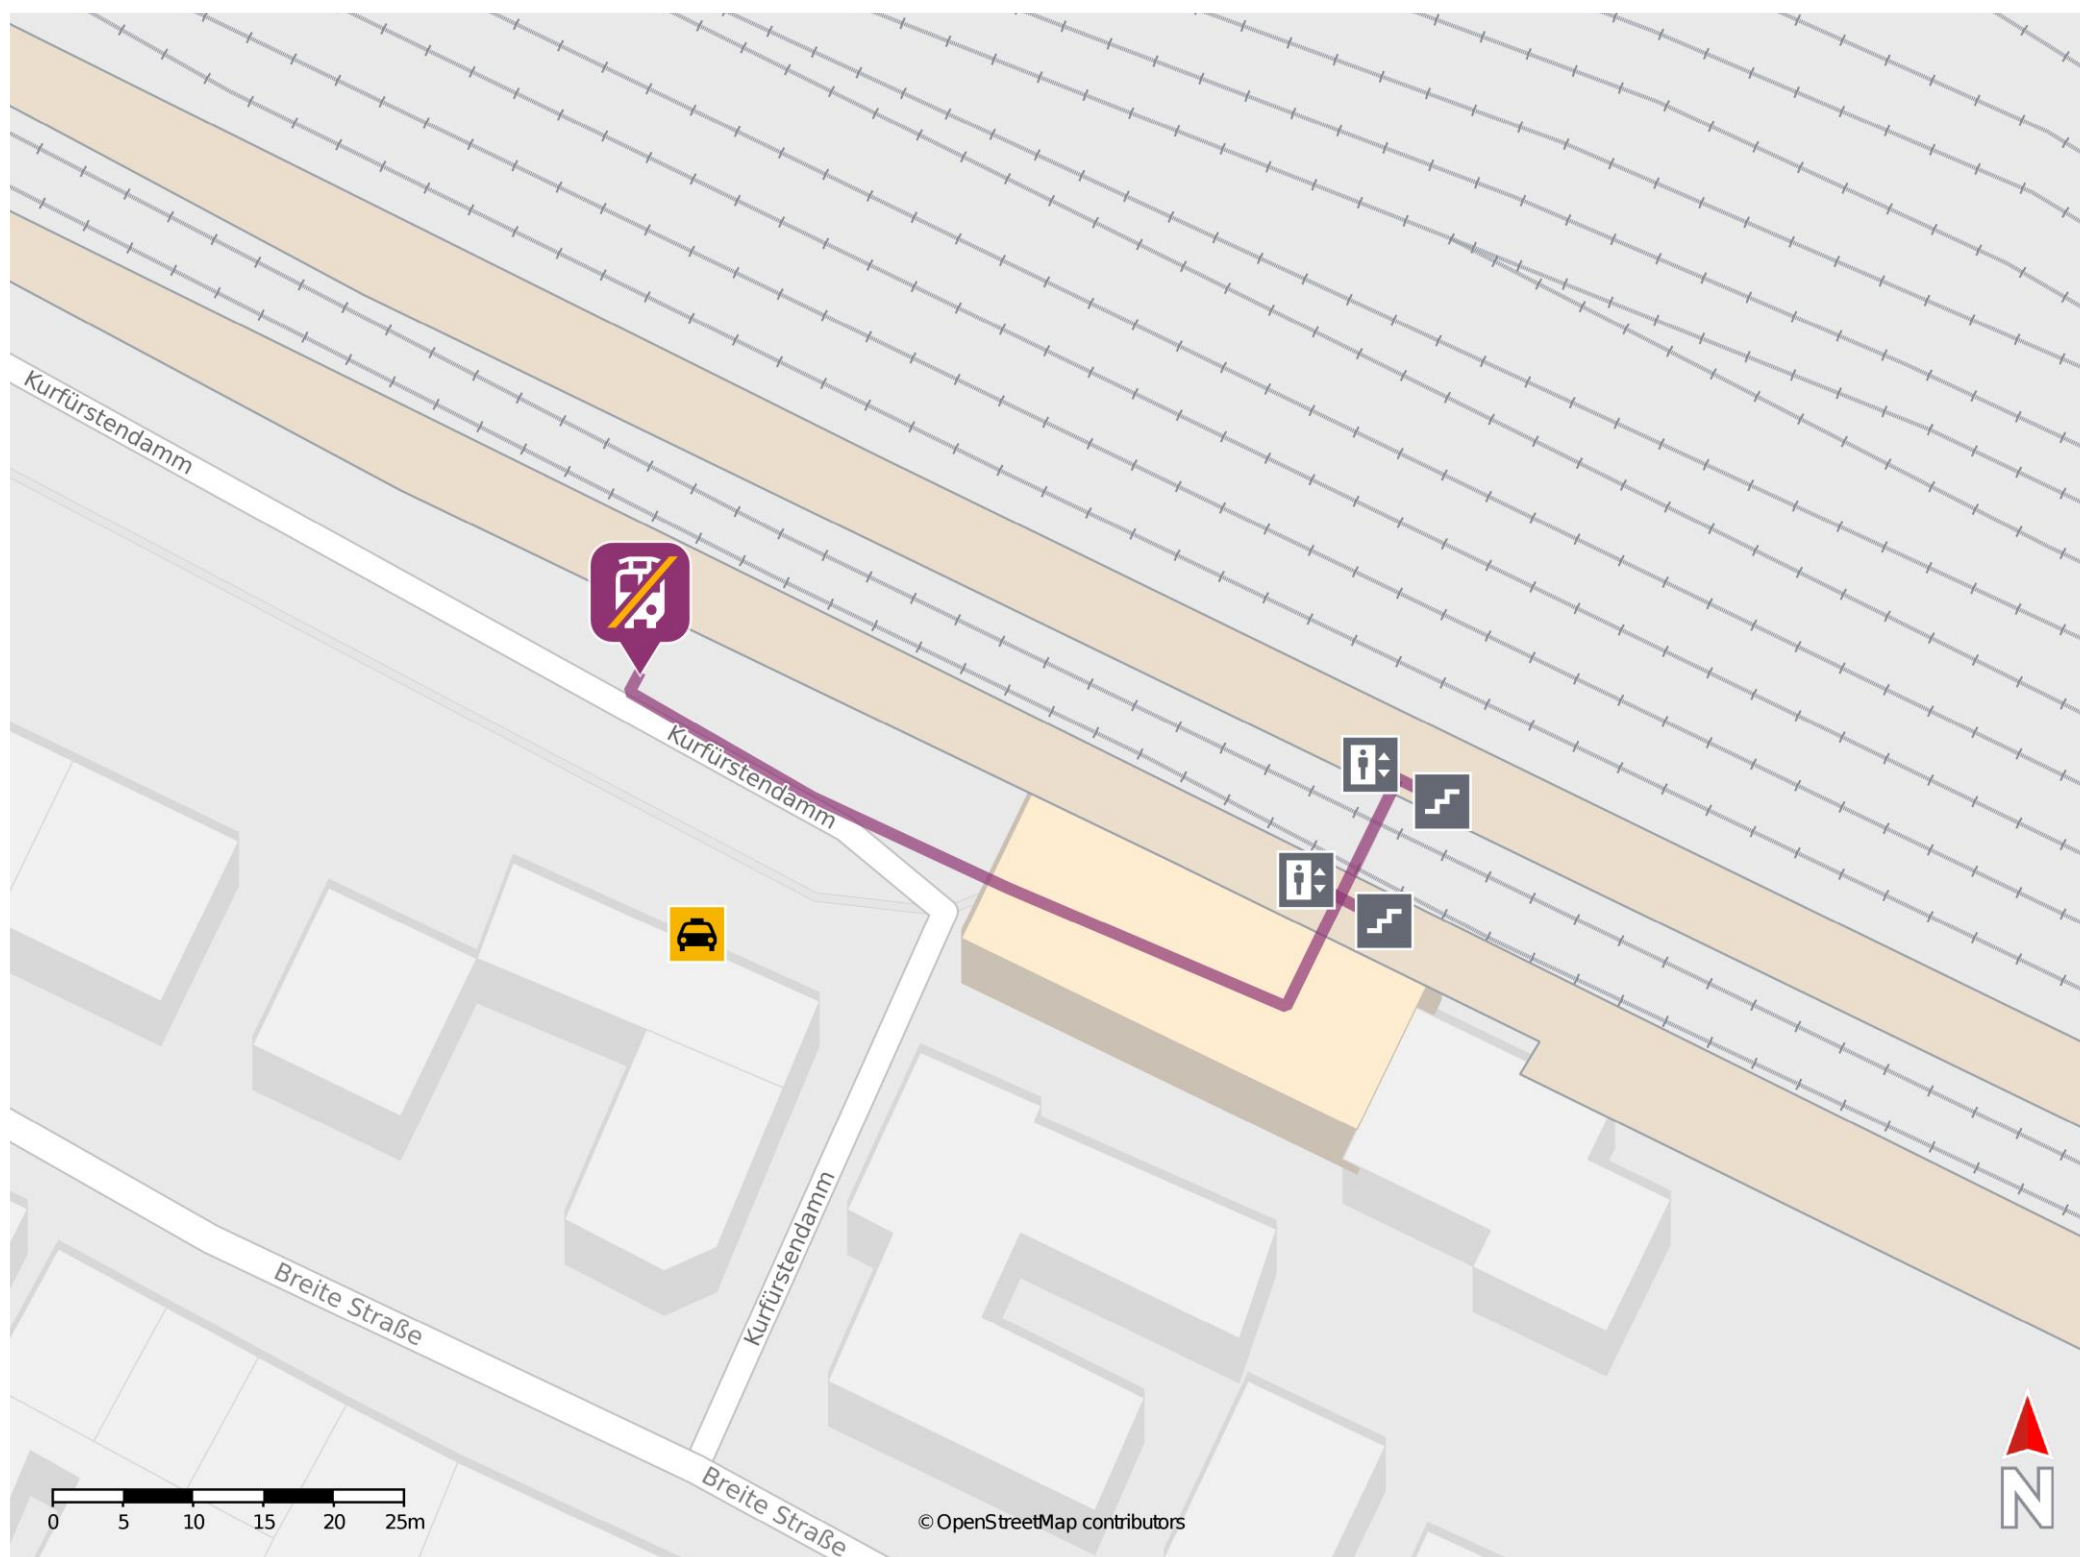

## Andernach

### Wegbeschreibung Schienenersatzverkehr \*

Verlassen Sie den Bahnsteig durch die Unterführung und das Bahnhofsgebäude. Begeben Sie sich an die Straße Kurfürstendamm. Die Ersatzhaltestelle befindet sich an der Haltestelle Bahnhof in unmittelbarer Nähe zum Bahnhofsgebäude.

\* Fahrradmitnahme im Schienenersatzverkehr nur begrenzt möglich.  
Im QR Code sind die Koordinaten der Ersatzhaltestelle hinterlegt.

— barrierefrei  
- nicht barrierefrei