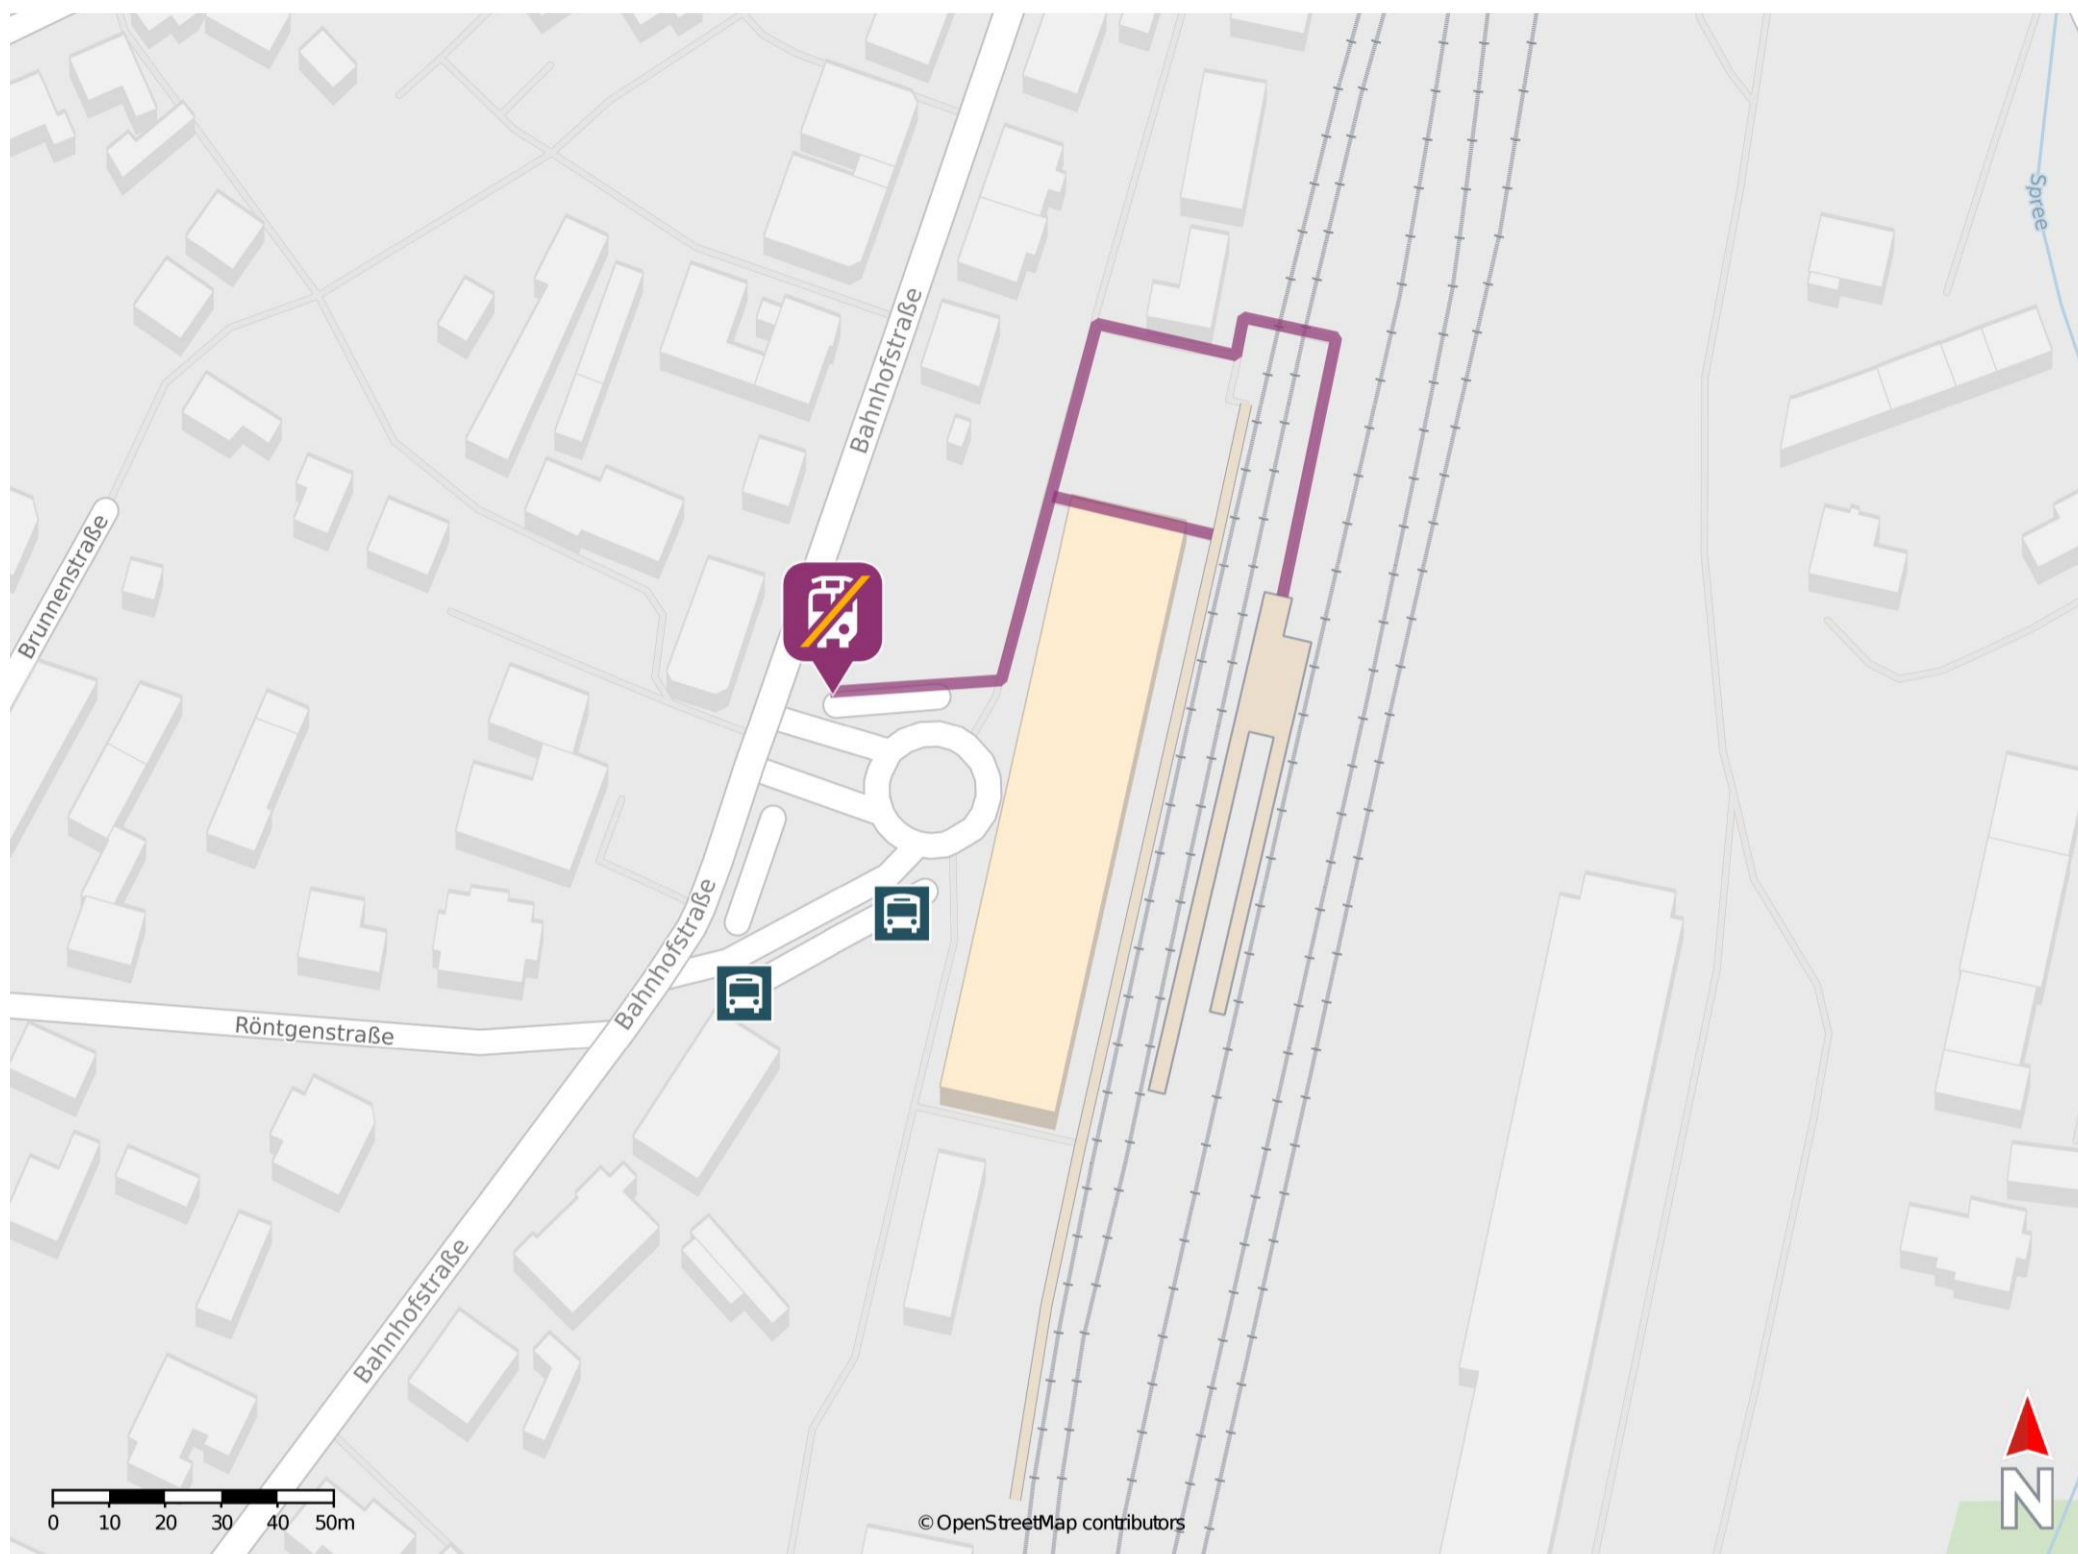

Ebersbach (Sachs)

Wegbeschreibung Schienenersatzverkehr *

Verlassen Sie den Bahnsteig, ggf. über den Bahnübergang, und begeben Sie sich zum Bahnhofsvorplatz. Die Ersatzhaltestelle in Richtung Wilthen und Zittau befindet sich an der Bushaltestelle Ebersbach Bahnhof direkt vor dem Bahnhofsgebäude.

* Fahrradmitnahme im Schienenersatzverkehr nur begrenzt möglich.
Im QR Code sind die Koordinaten der Ersatzhaltestelle hinterlegt.

— barrierefrei
- nicht barrierefrei