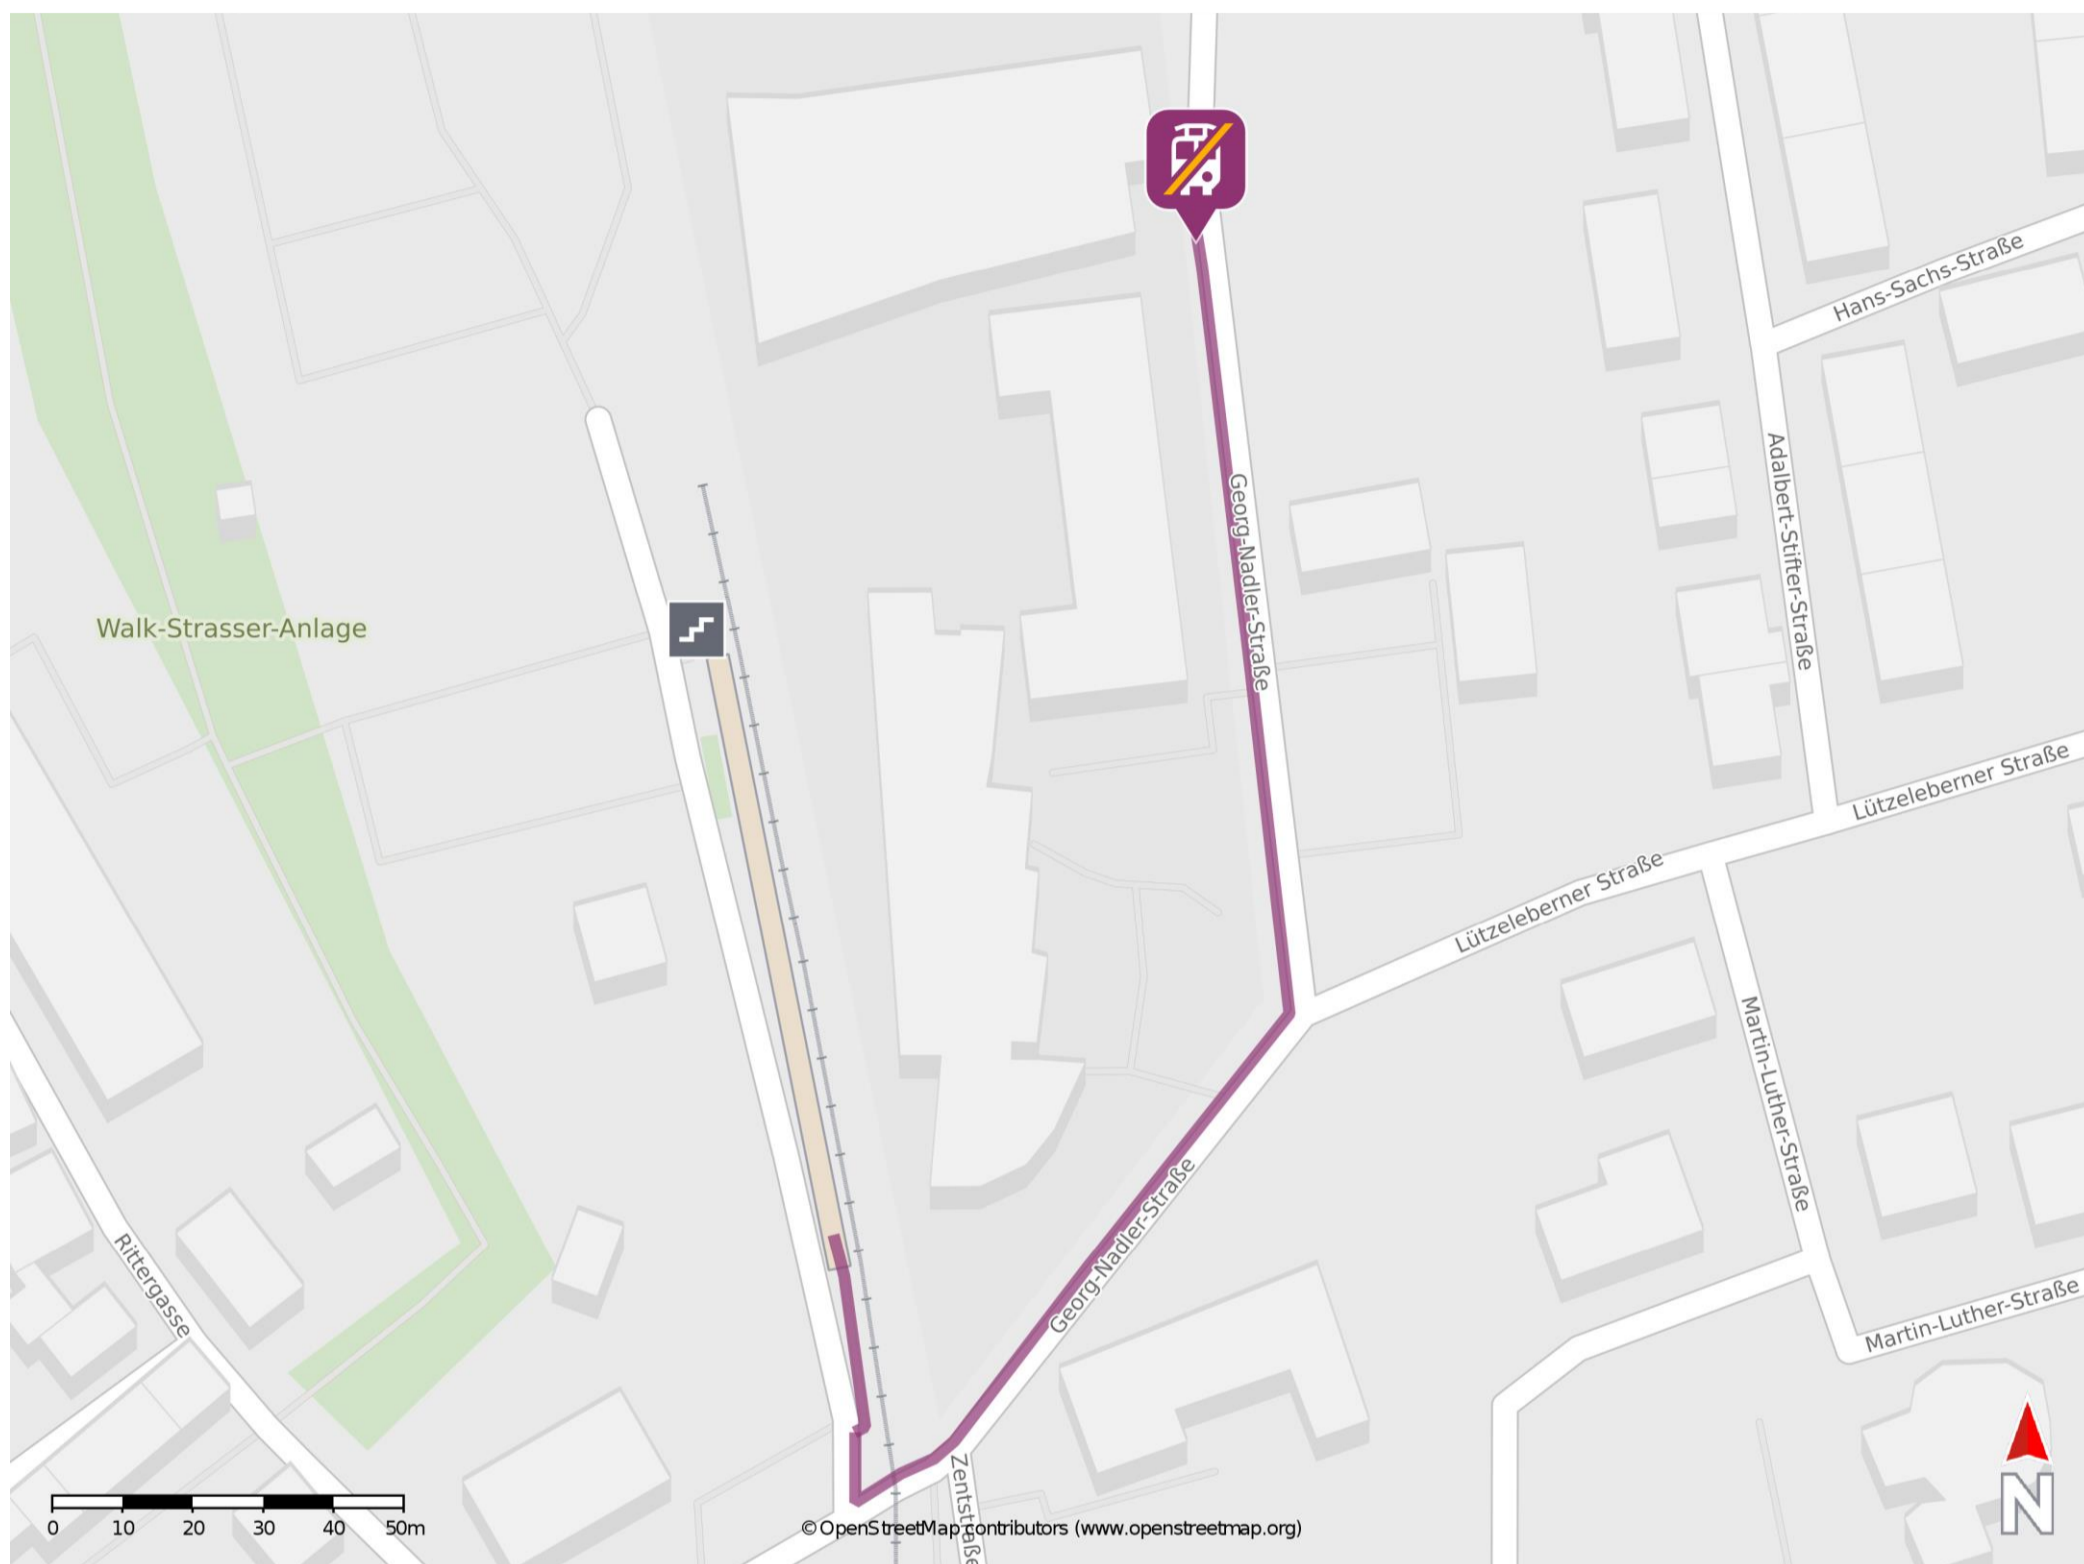

# Umgebungsplan

### Wegbeschreibung Schienenersatzverkehr \*

Verlassen Sie den Bahnsteig und begeben Sie sich in die Straße Am Bahnhof. Biegen Sie dann links in die Georg-Nadler-Straße ein und folgen Sie ca.180m dem Straßenverlauf. Die Ersatzhaltestelle befindet sich an der Bushaltestelle Ebern Grund-/Realschule.