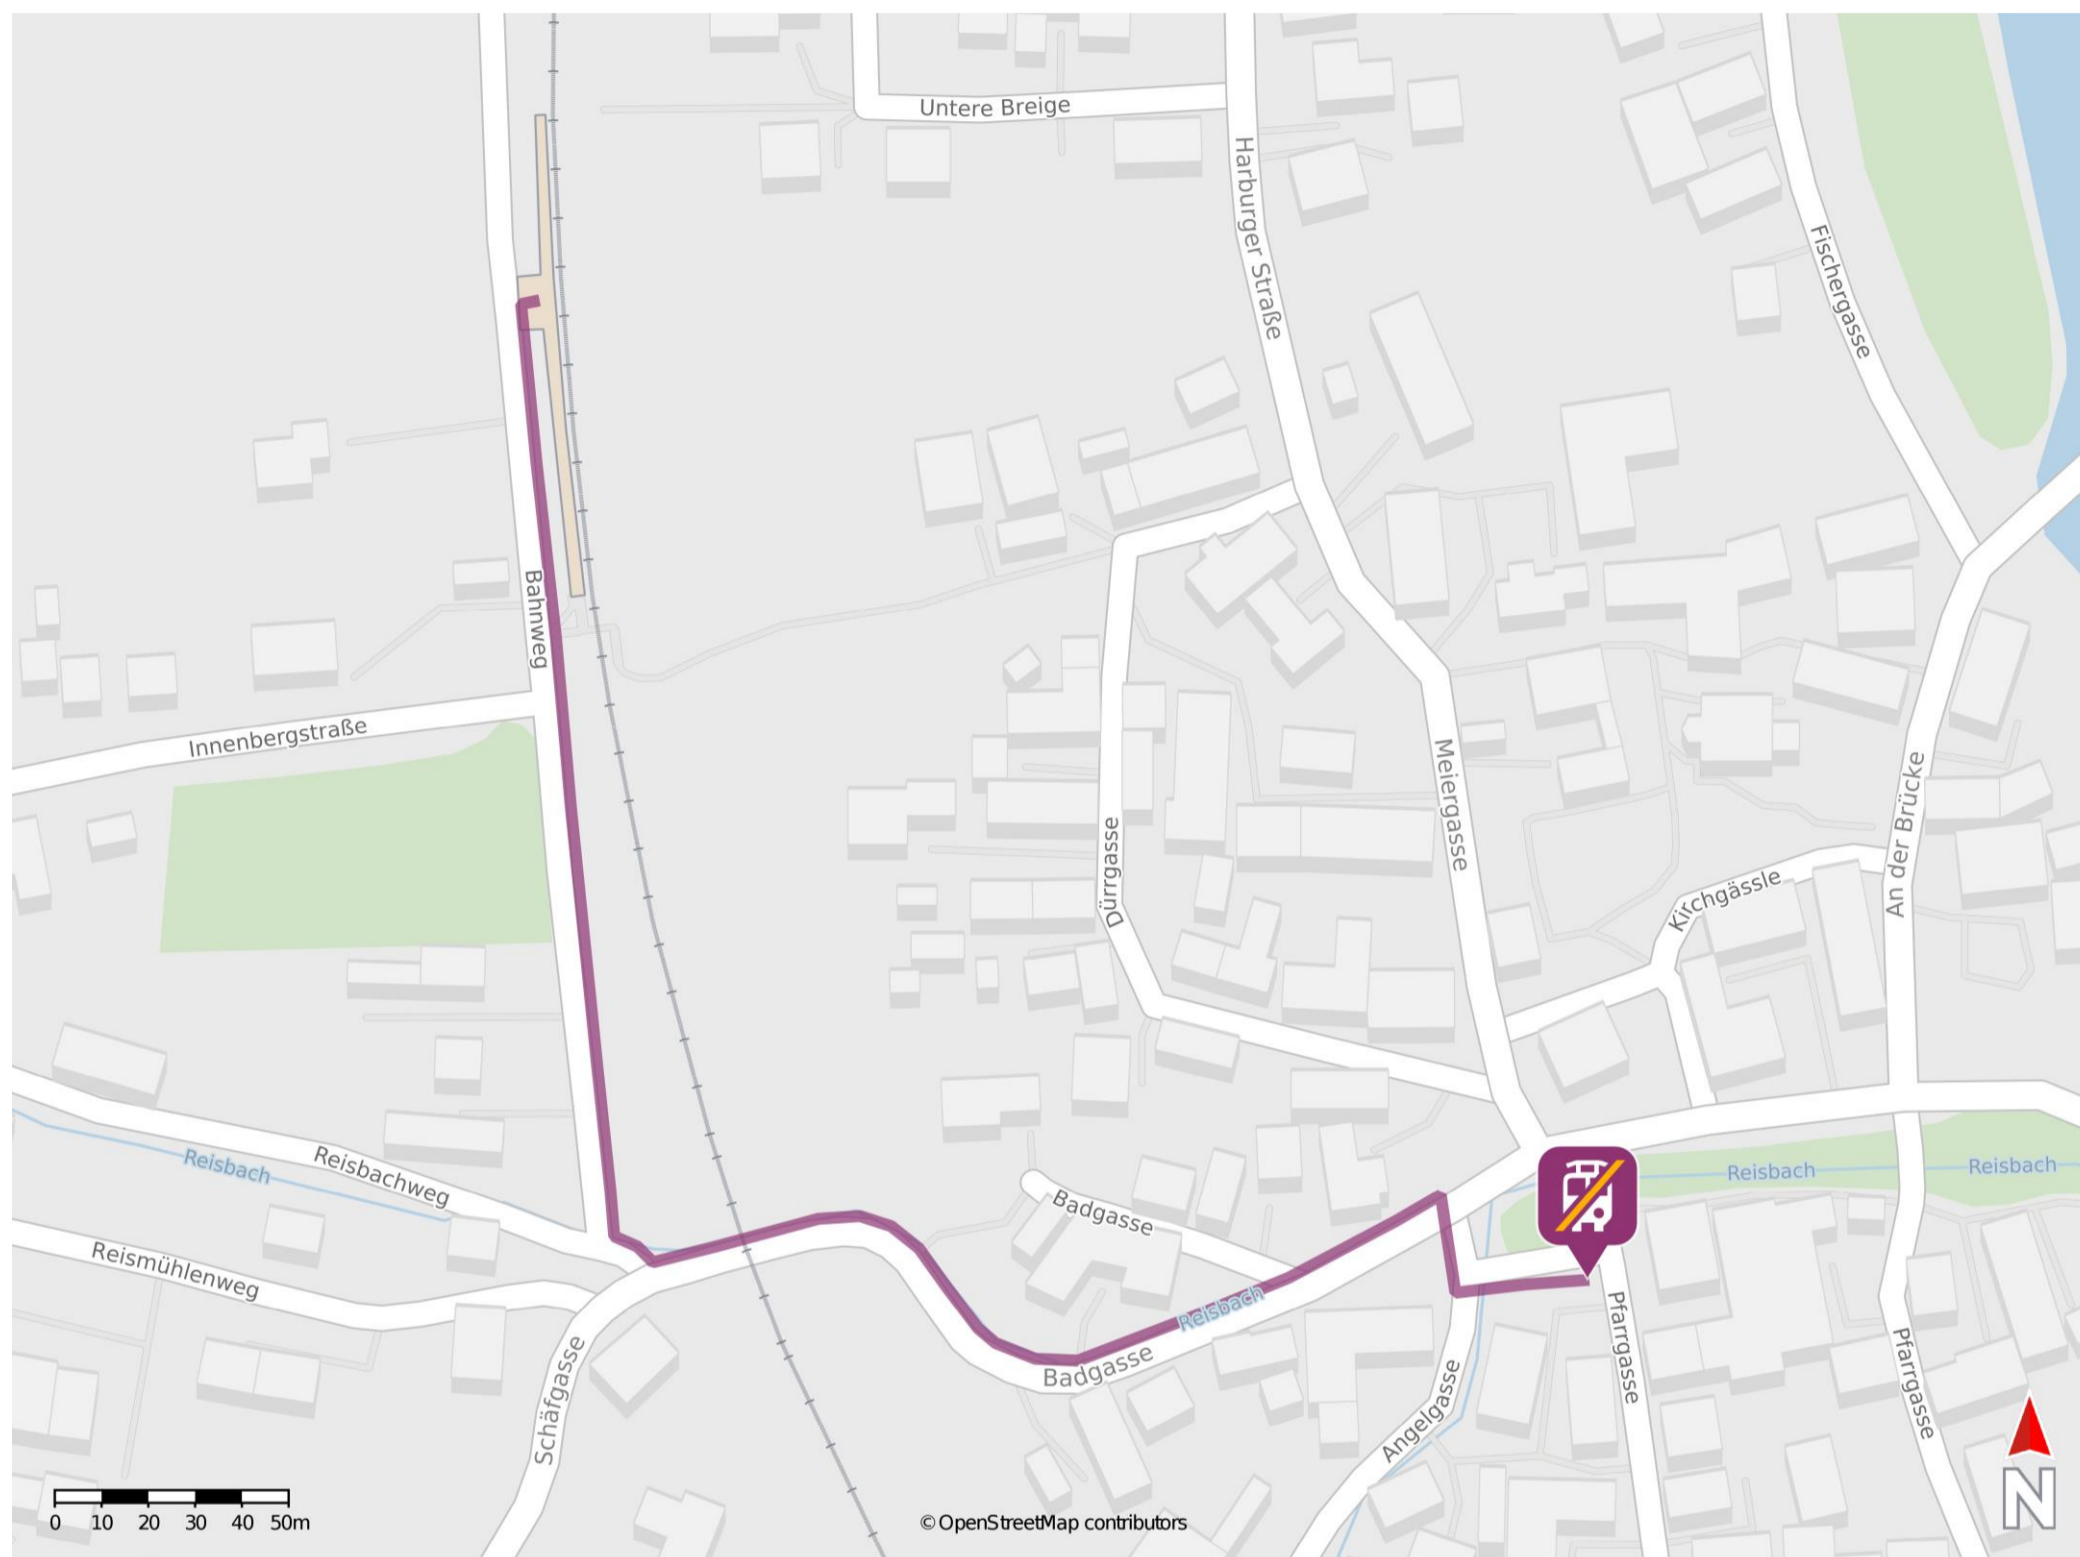

## Ebermergen

### Wegbeschreibung Schienenersatzverkehr \*

Verlassen Sie den Bahnsteig und begeben Sie sich an den Bahnweg. Orientieren Sie sich links und folgen Sie der Straße bis zur Kreuzung Reisbachweg. Halten Sie sich links und begeben Sie sich an die Kreuzung Badgasse. Biegen Sie nach links in die Straße Badgasse ein und folgen Sie der Straße bis zur Kreuzung Angelgasse. Biegen Sie nach rechts ab und halten Sie sich nach wenigen Metern links. Die Ersatzhaltestelle befindet sich an der Haltestelle Ortsmitte.

\* Fahrradmitnahme im Schienenersatzverkehr nur begrenzt möglich.  
Im QR Code sind die Koordinaten der Ersatzhaltestelle hinterlegt.

— barrierefrei  
— nicht barrierefrei