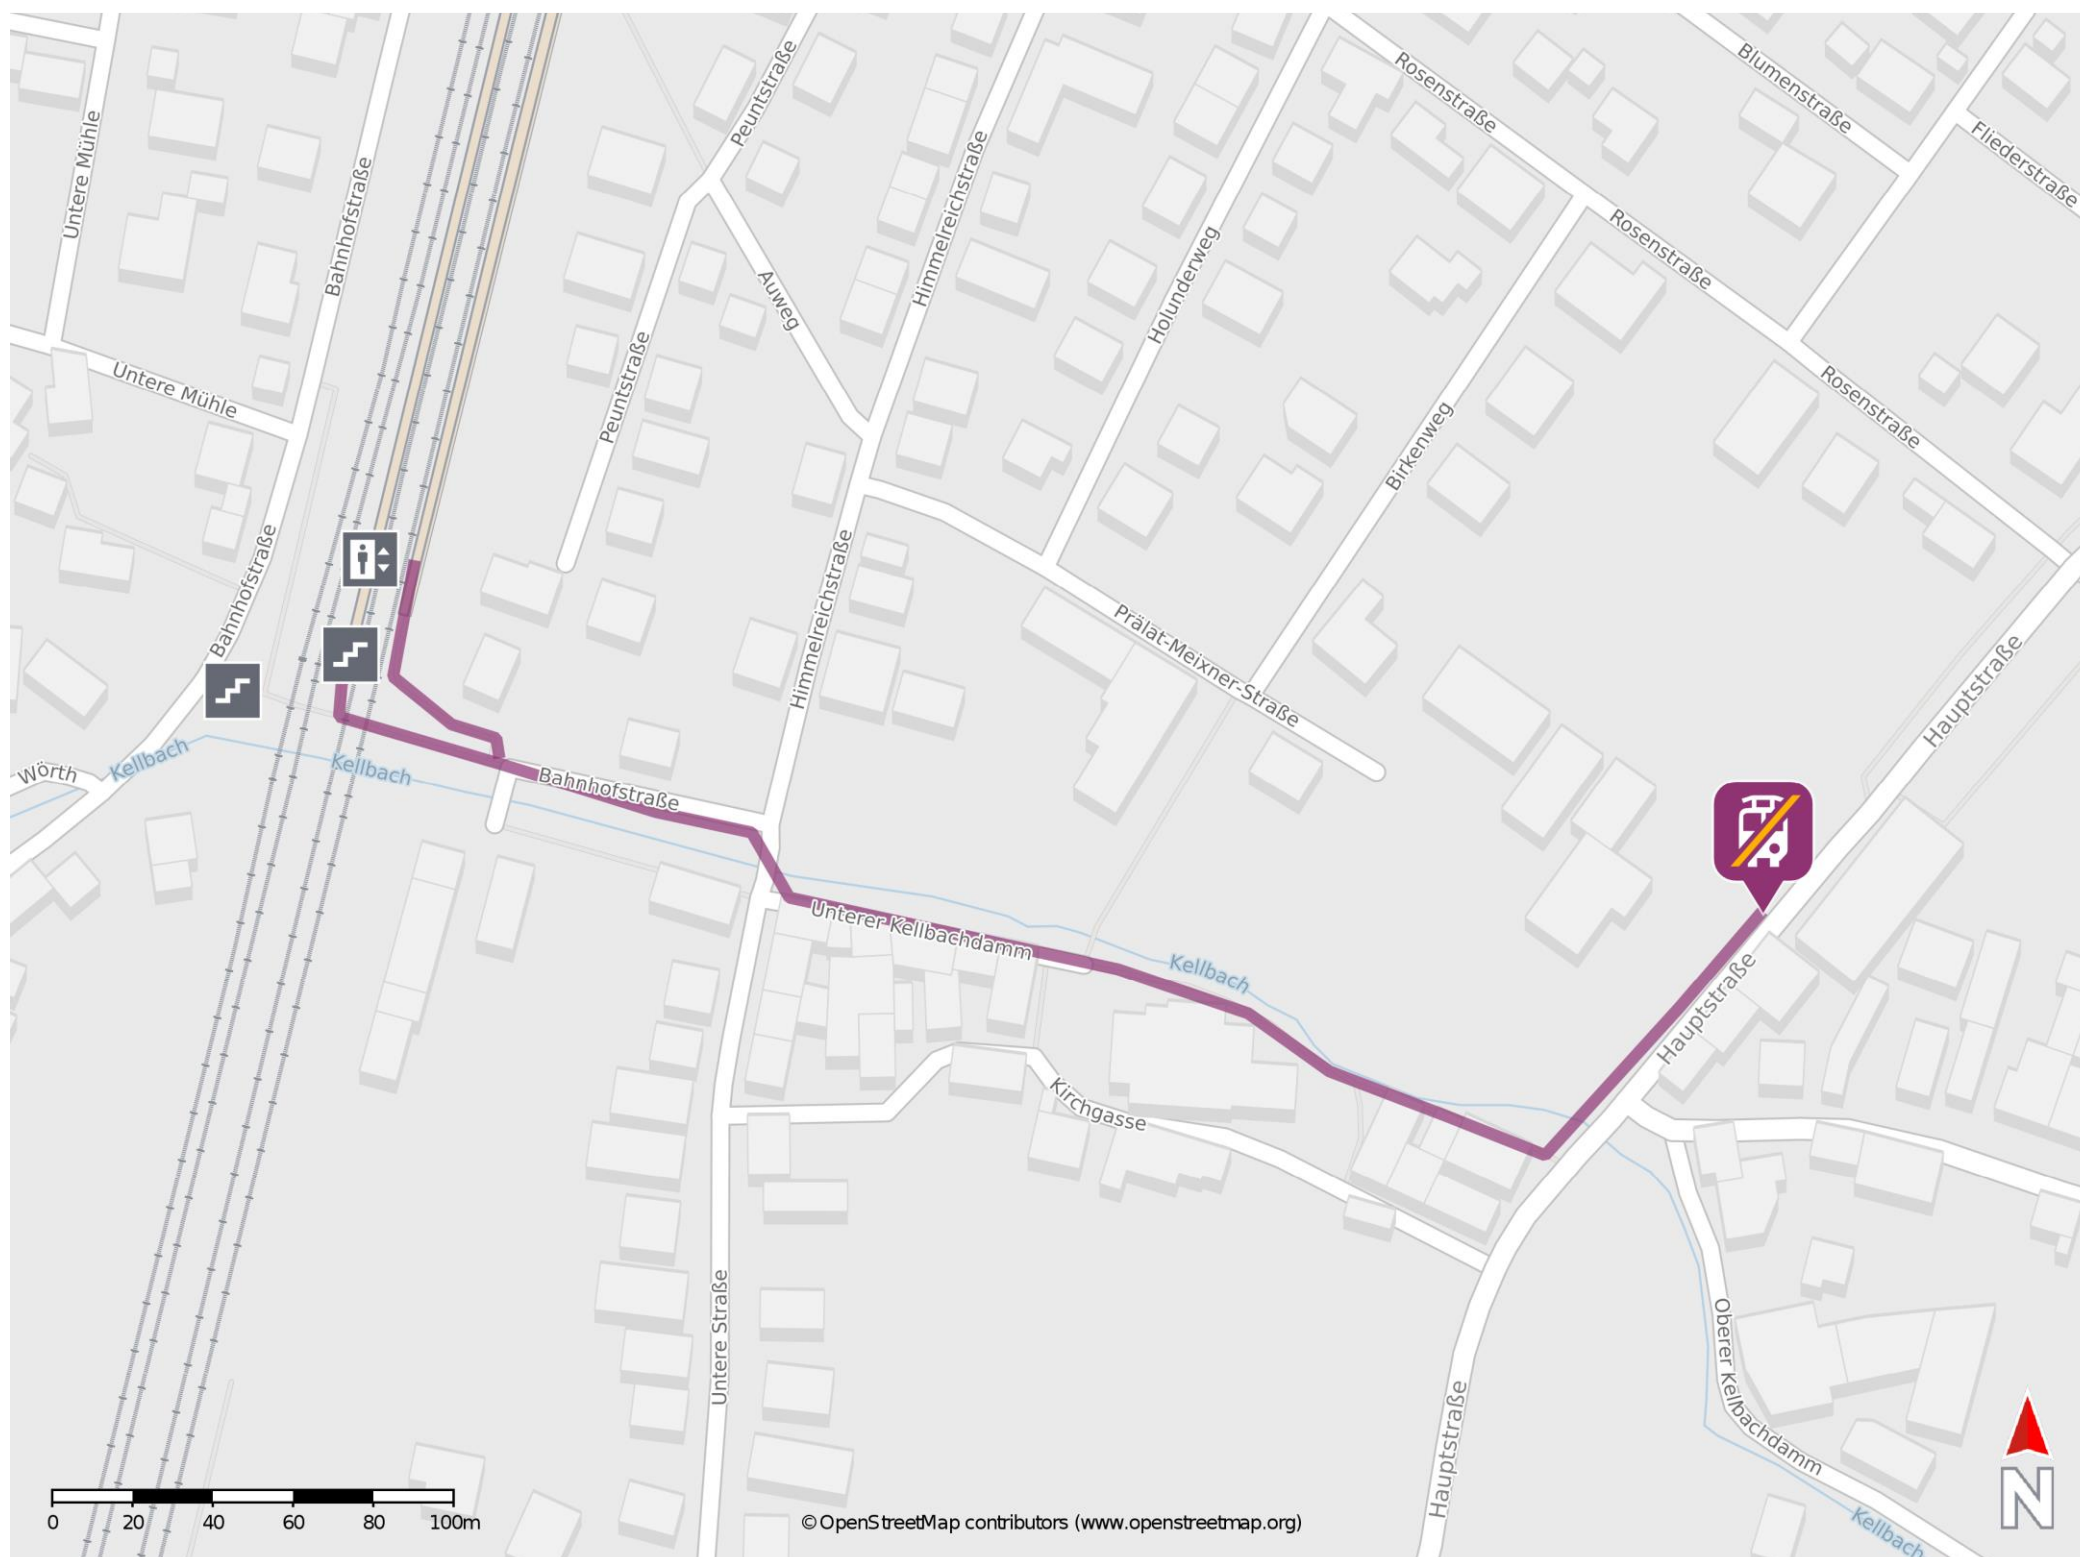

## Ebensfeld

### Wegbeschreibung Schienenersatzverkehr \*

Verlassen Sie den Bahnsteig und begeben Sie sich an die Bahnhofstraße. Folgen Sie dem Straßenverlauf bis zur Kreuzung Bahnhofstraße/Himmelreichstraße. Biegen Sie rechts und dann gleich wieder links ab in die Straße Unterer Kellbachdamm. Folgen Sie dem Straßenverlauf bis zur Hauptstraße und biegen dann links in die Hauptstraße ein. Die Ersatzhaltestelle befindet sich nach ca. 80m in der Hauptstraße.

\* Fahrradmitnahme im Schienenersatzverkehr nur begrenzt möglich.  
Im QR Code sind die Koordinaten der Ersatzhaltestelle hinterlegt.

— barrierefrei  
— nicht barrierefrei