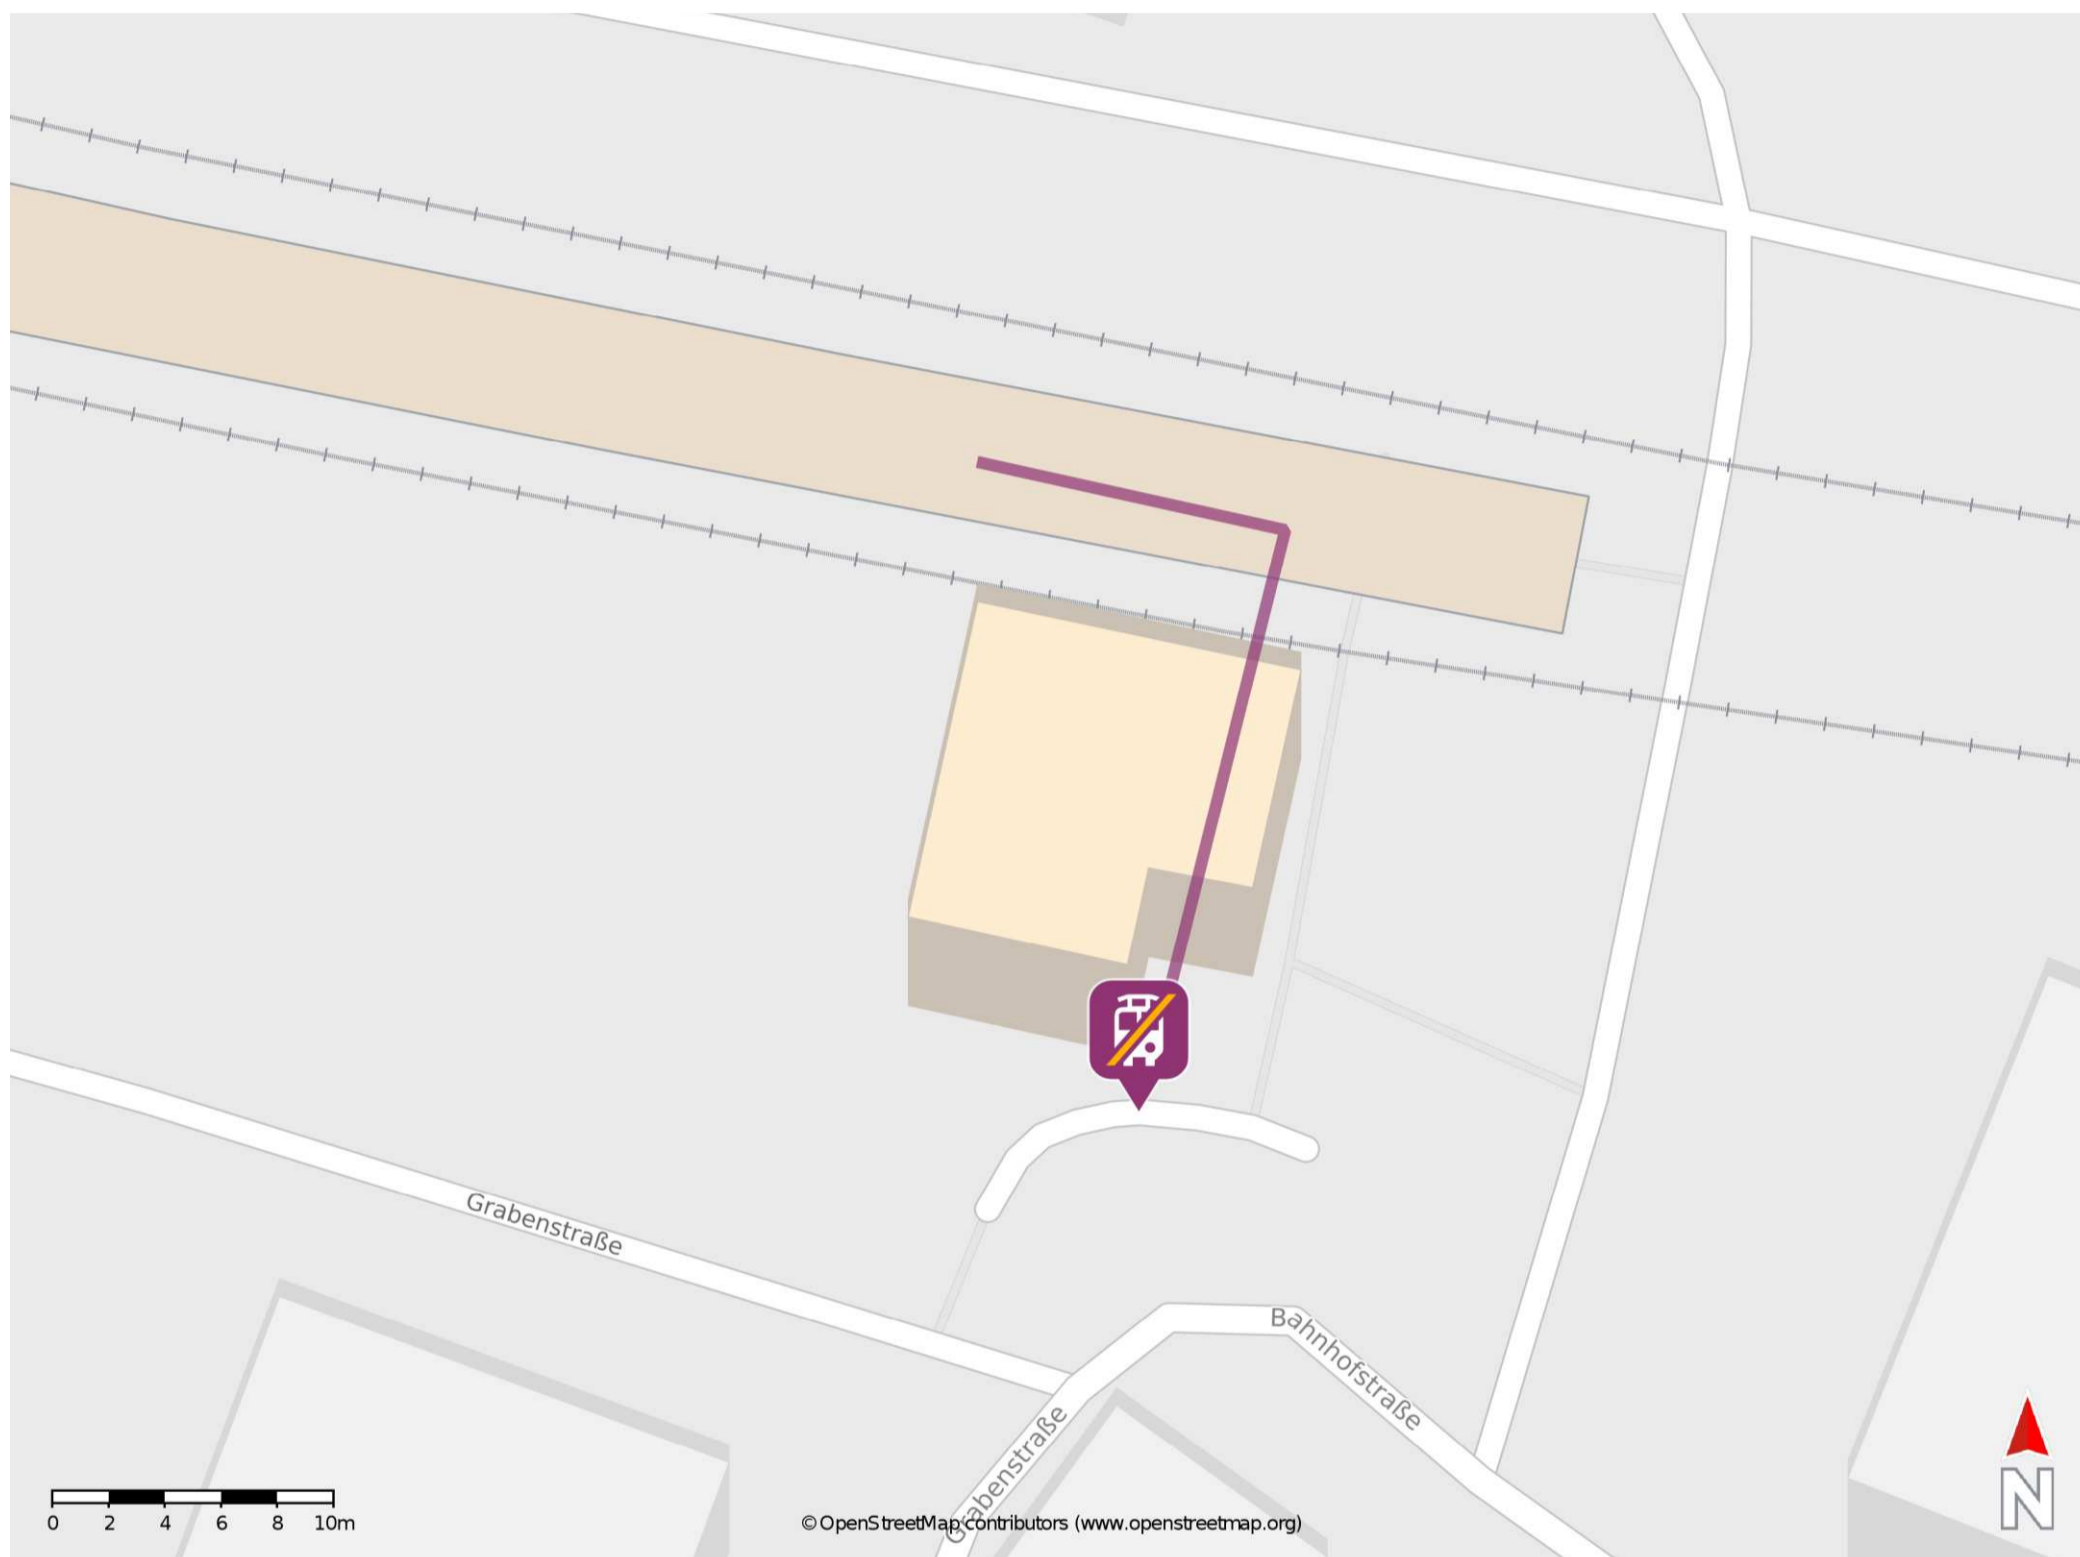

Dutenhofen (Kr Wetzlar)

Wegbeschreibung Schienenersatzverkehr *

Verlassen Sie den Bahnsteig durch das Bahnhofsgebäude. Die Ersatzhaltestelle befindet sich direkt am Bahnhofsvorplatz.

* Fahrradmitnahme im Schienenersatzverkehr nur begrenzt möglich.
Im QR Code sind die Koordinaten der Ersatzhaltestelle hinterlegt.

— barrierefrei
- nicht barrierefrei