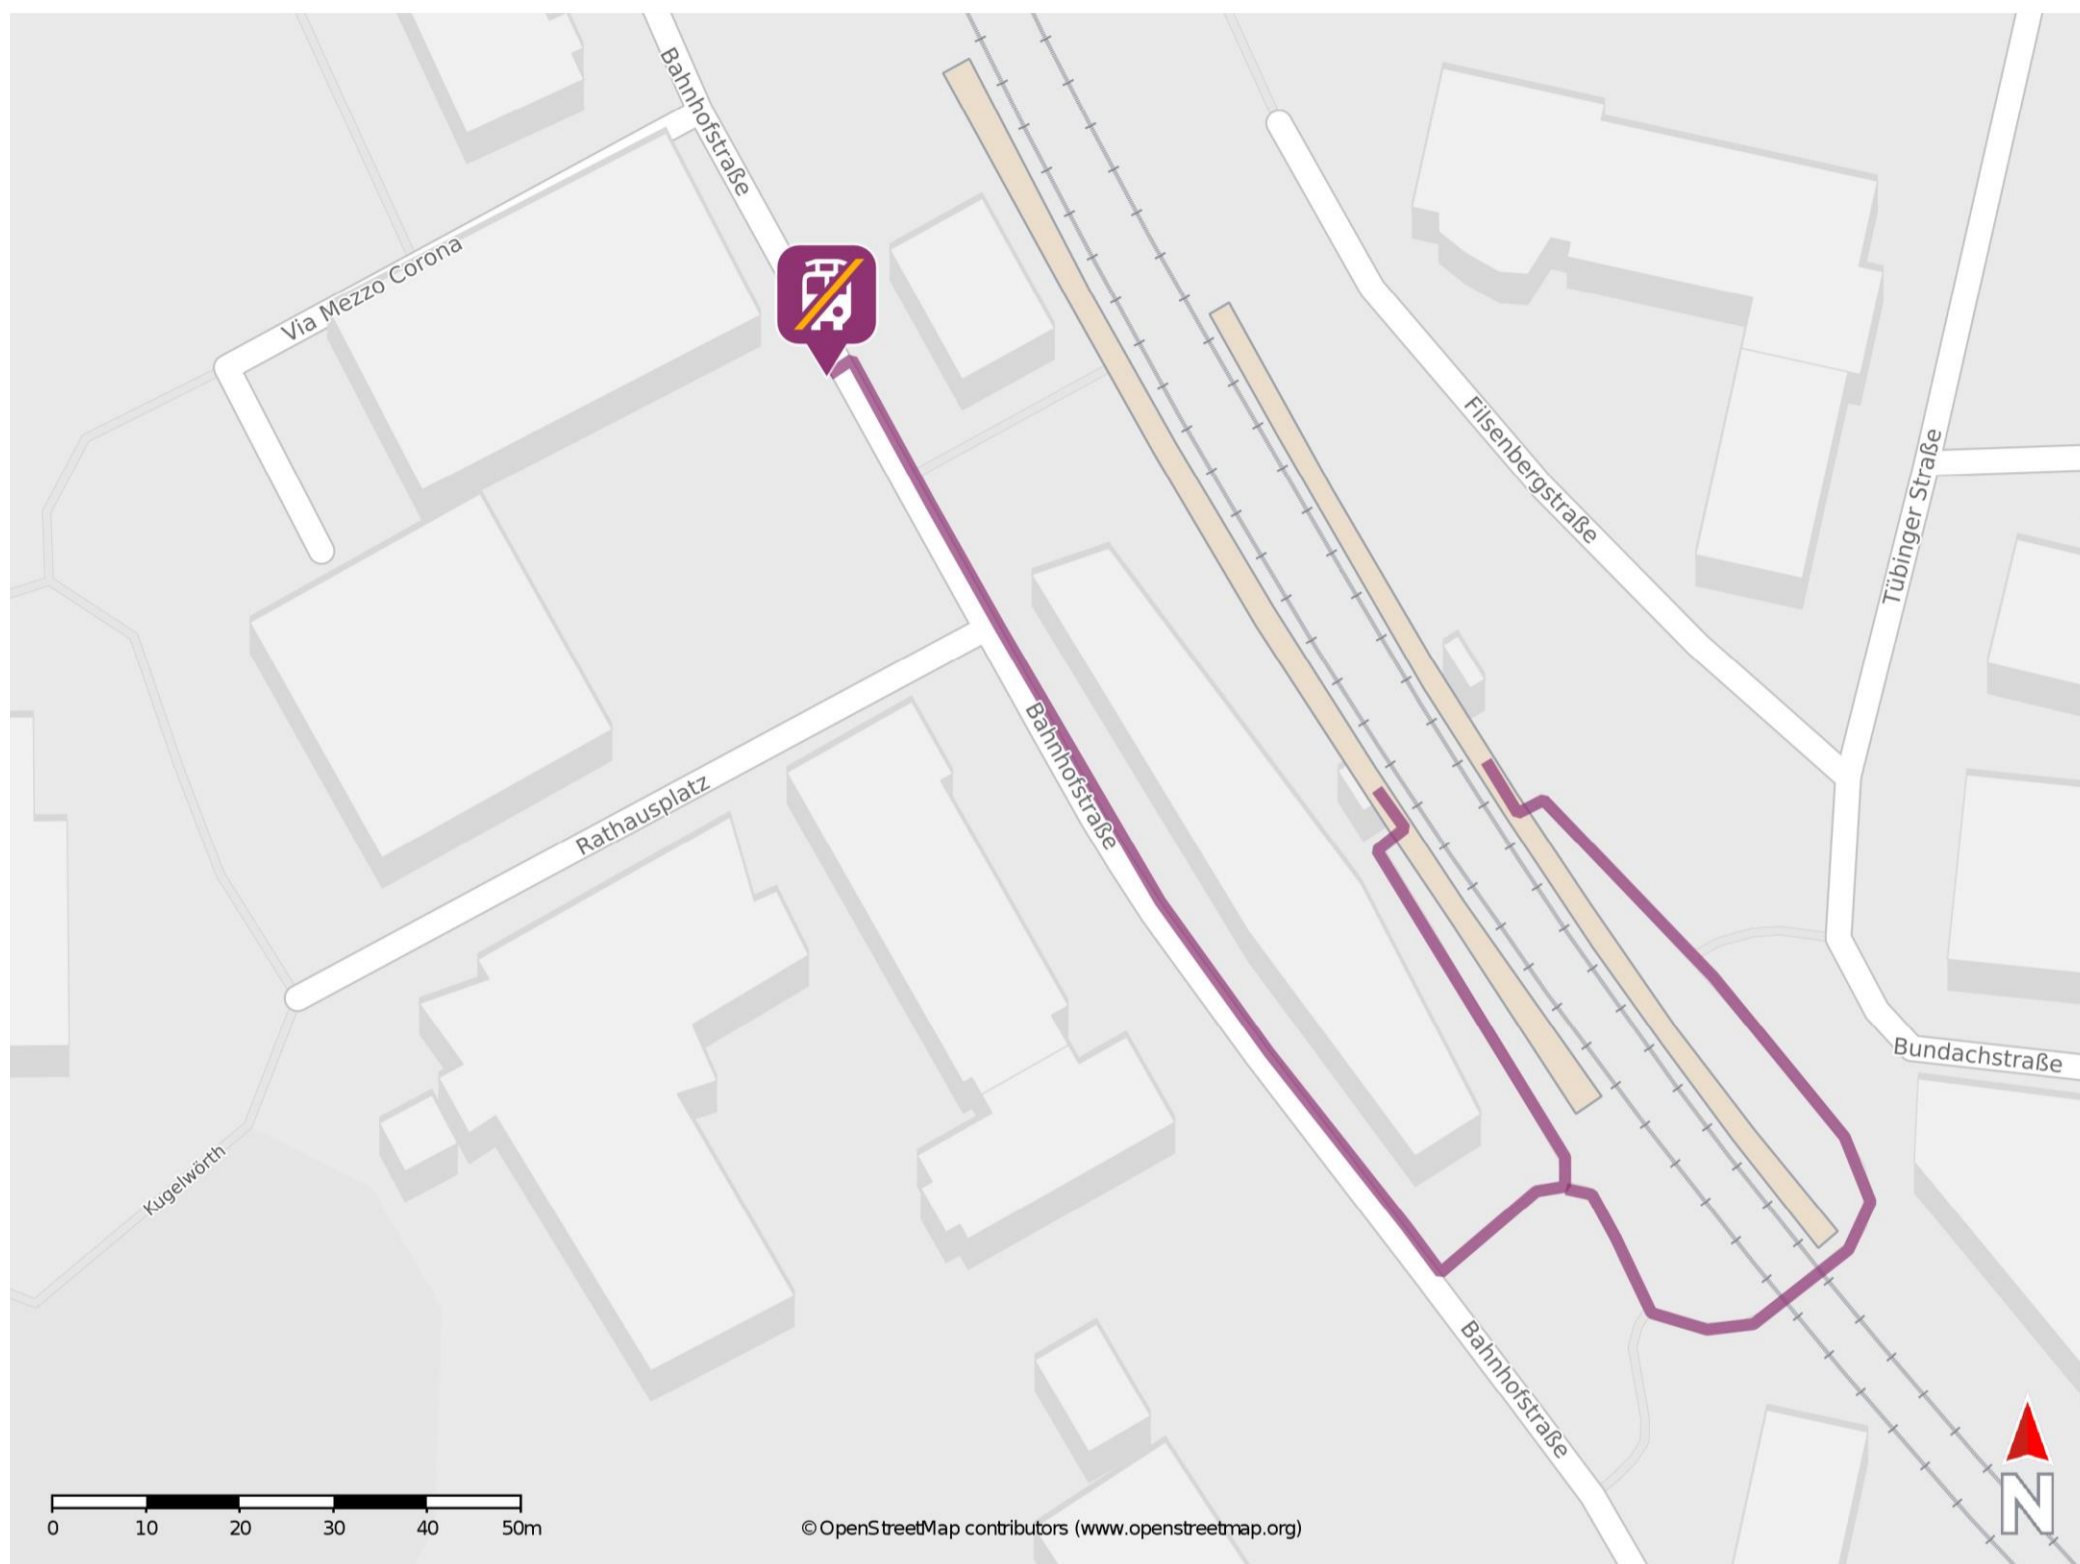

# Umgebungsplan

## Dußlingen

### Wegbeschreibung Schienenersatzverkehr \*

Verlassen Sie den Bahnsteig, ggf. durch die Unterführung, und begeben Sie sich an die Bahnhofstraße. Biegen Sie nach rechts ab und folgen Sie dem Straßenverlauf bis zur Ersatzhaltestelle. Die Ersatzhaltestelle befindet sich am Omnibusbahnhof in unmittelbarer Nähe zum Bahnhofsgebäude.