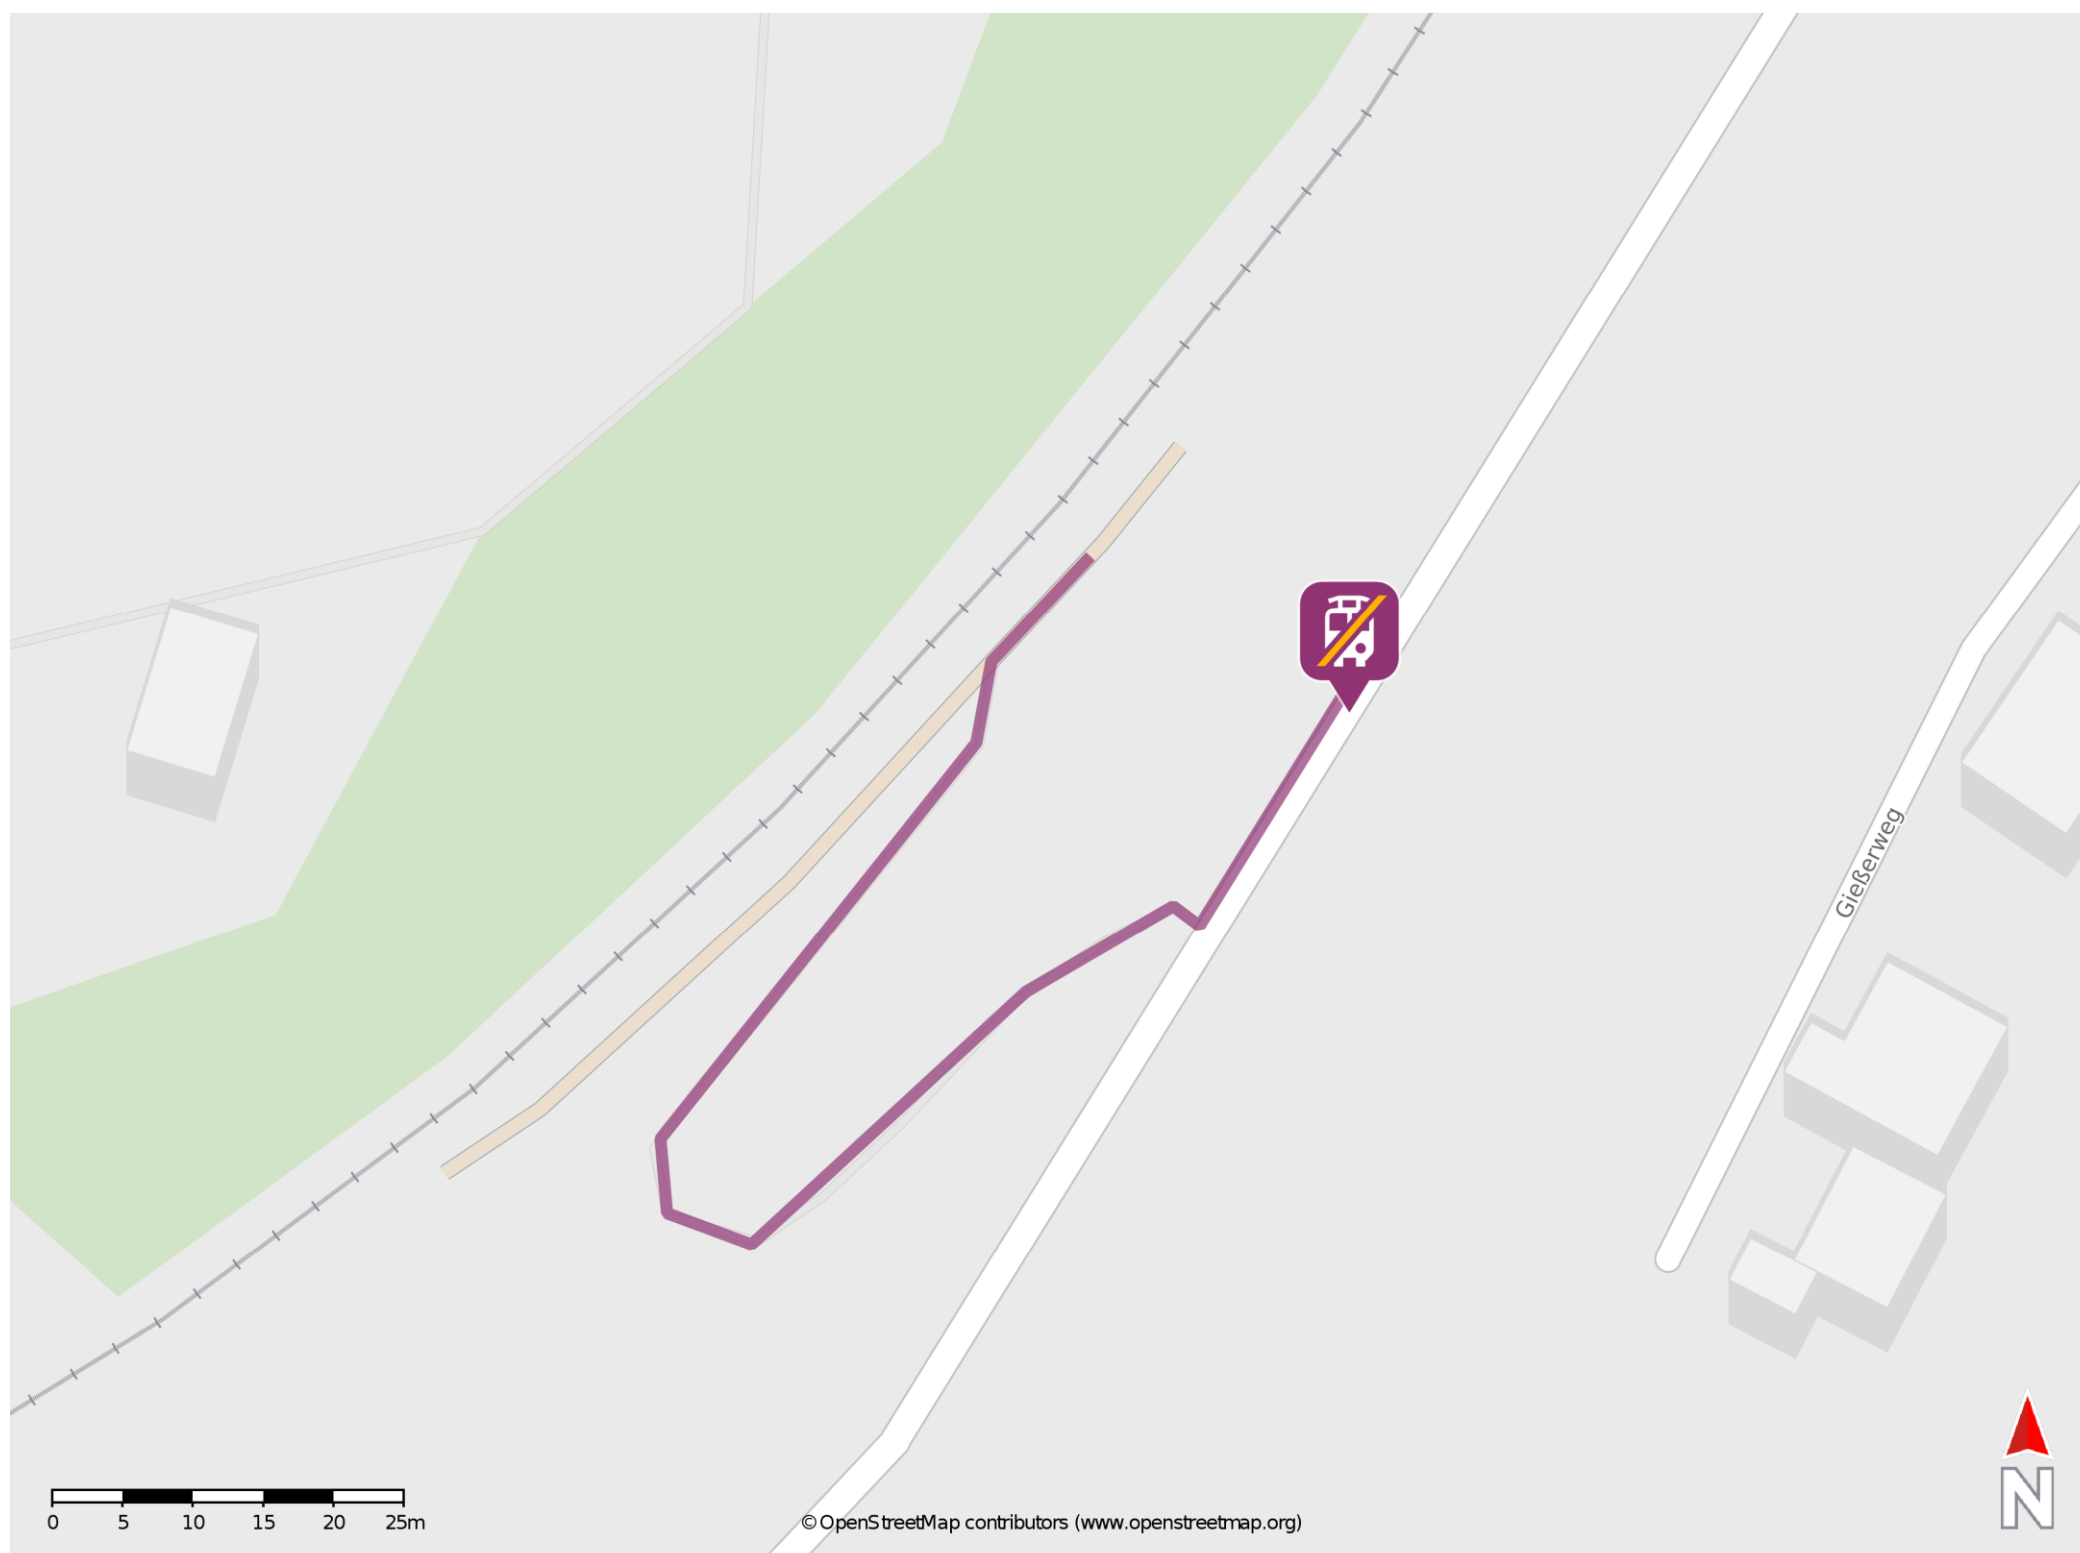

Amtshainersdorf

Wegbeschreibung Schienenersatzverkehr *

Verlassen Sie den Bahnsteig und begeben Sie sich an die Hohnsteiner Straße. Biegen Sie nach links ab und begeben Sie sich an die Ersatzhaltestelle. Die Ersatzhaltestelle befindet sich an der Bushaltestelle Amtshainersdorf Bahnhof.

* Fahrradmitnahme im Schienenersatzverkehr nur begrenzt möglich.
Im QR Code sind die Koordinaten der Ersatzhaltestelle hinterlegt.

— barrierefrei
— nicht barrierefrei