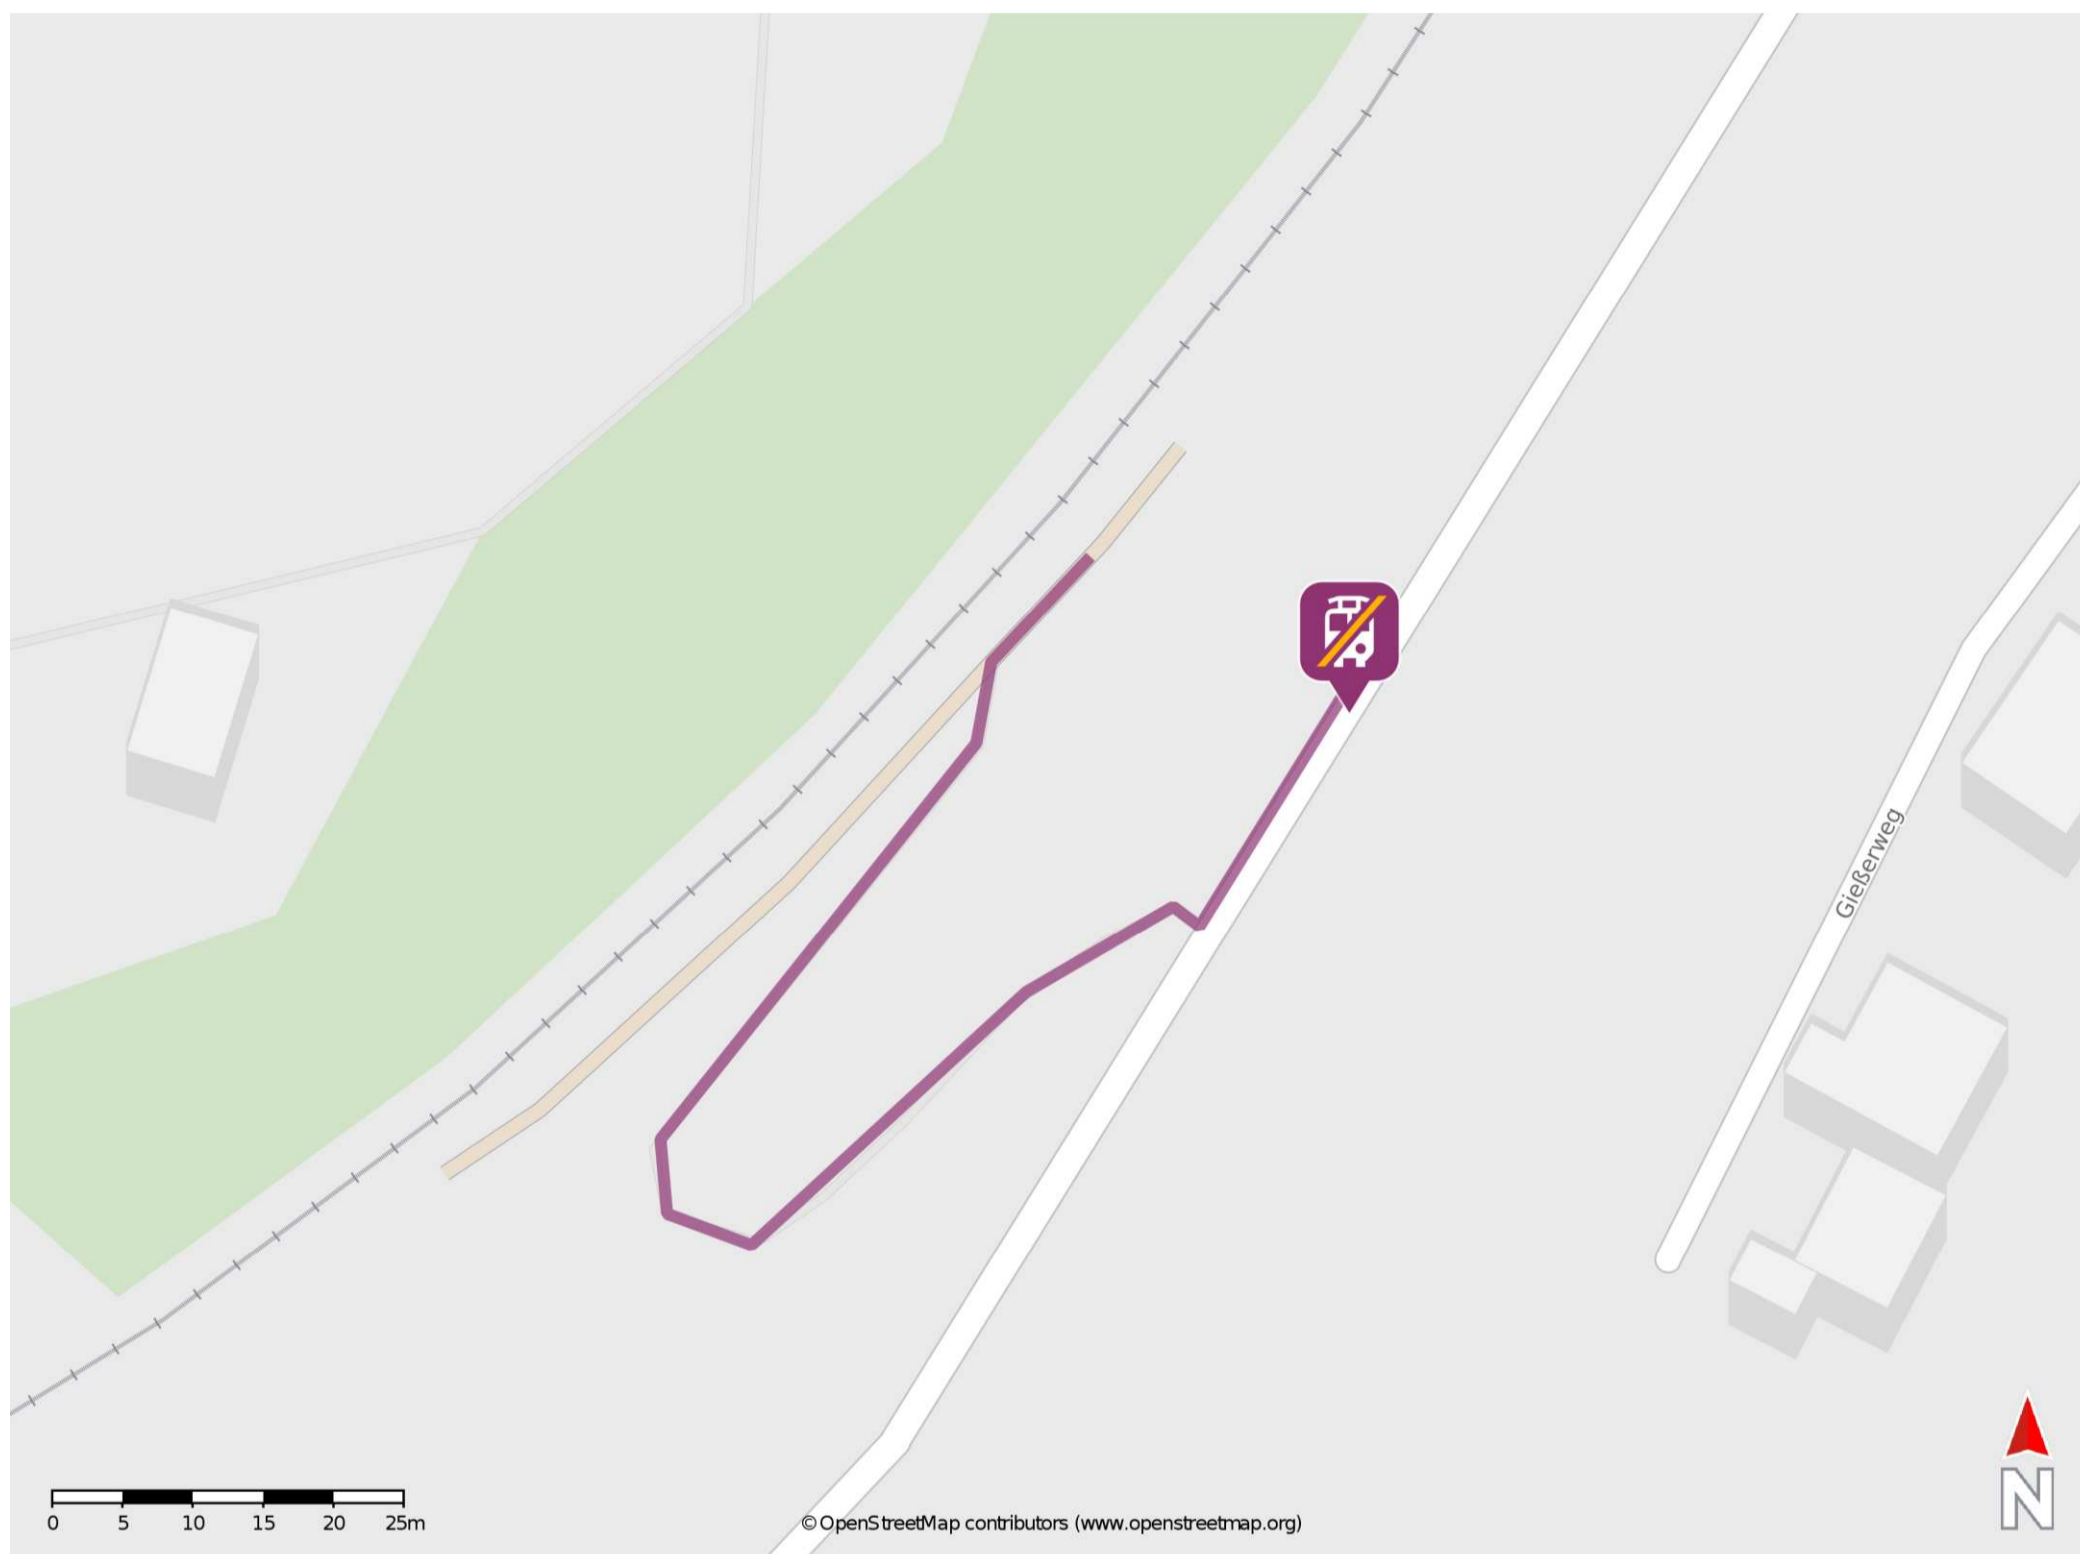

## Amtshainersdorf

### Wegbeschreibung Schienenersatzverkehr \*

Verlassen Sie den Bahnsteig und begeben Sie sich an die Hohnsteiner Straße. Biegen Sie nach links ab und begeben Sie sich an die Ersatzhaltestelle. Die Ersatzhaltestelle befindet sich an der Bushaltestelle Amtshainersdorf Bahnhof.

\* Fahrradmitnahme im Schienenersatzverkehr nur begrenzt möglich.  
Im QR Code sind die Koordinaten der Ersatzhaltestelle hinterlegt.

— barrierefrei  
— nicht barrierefrei