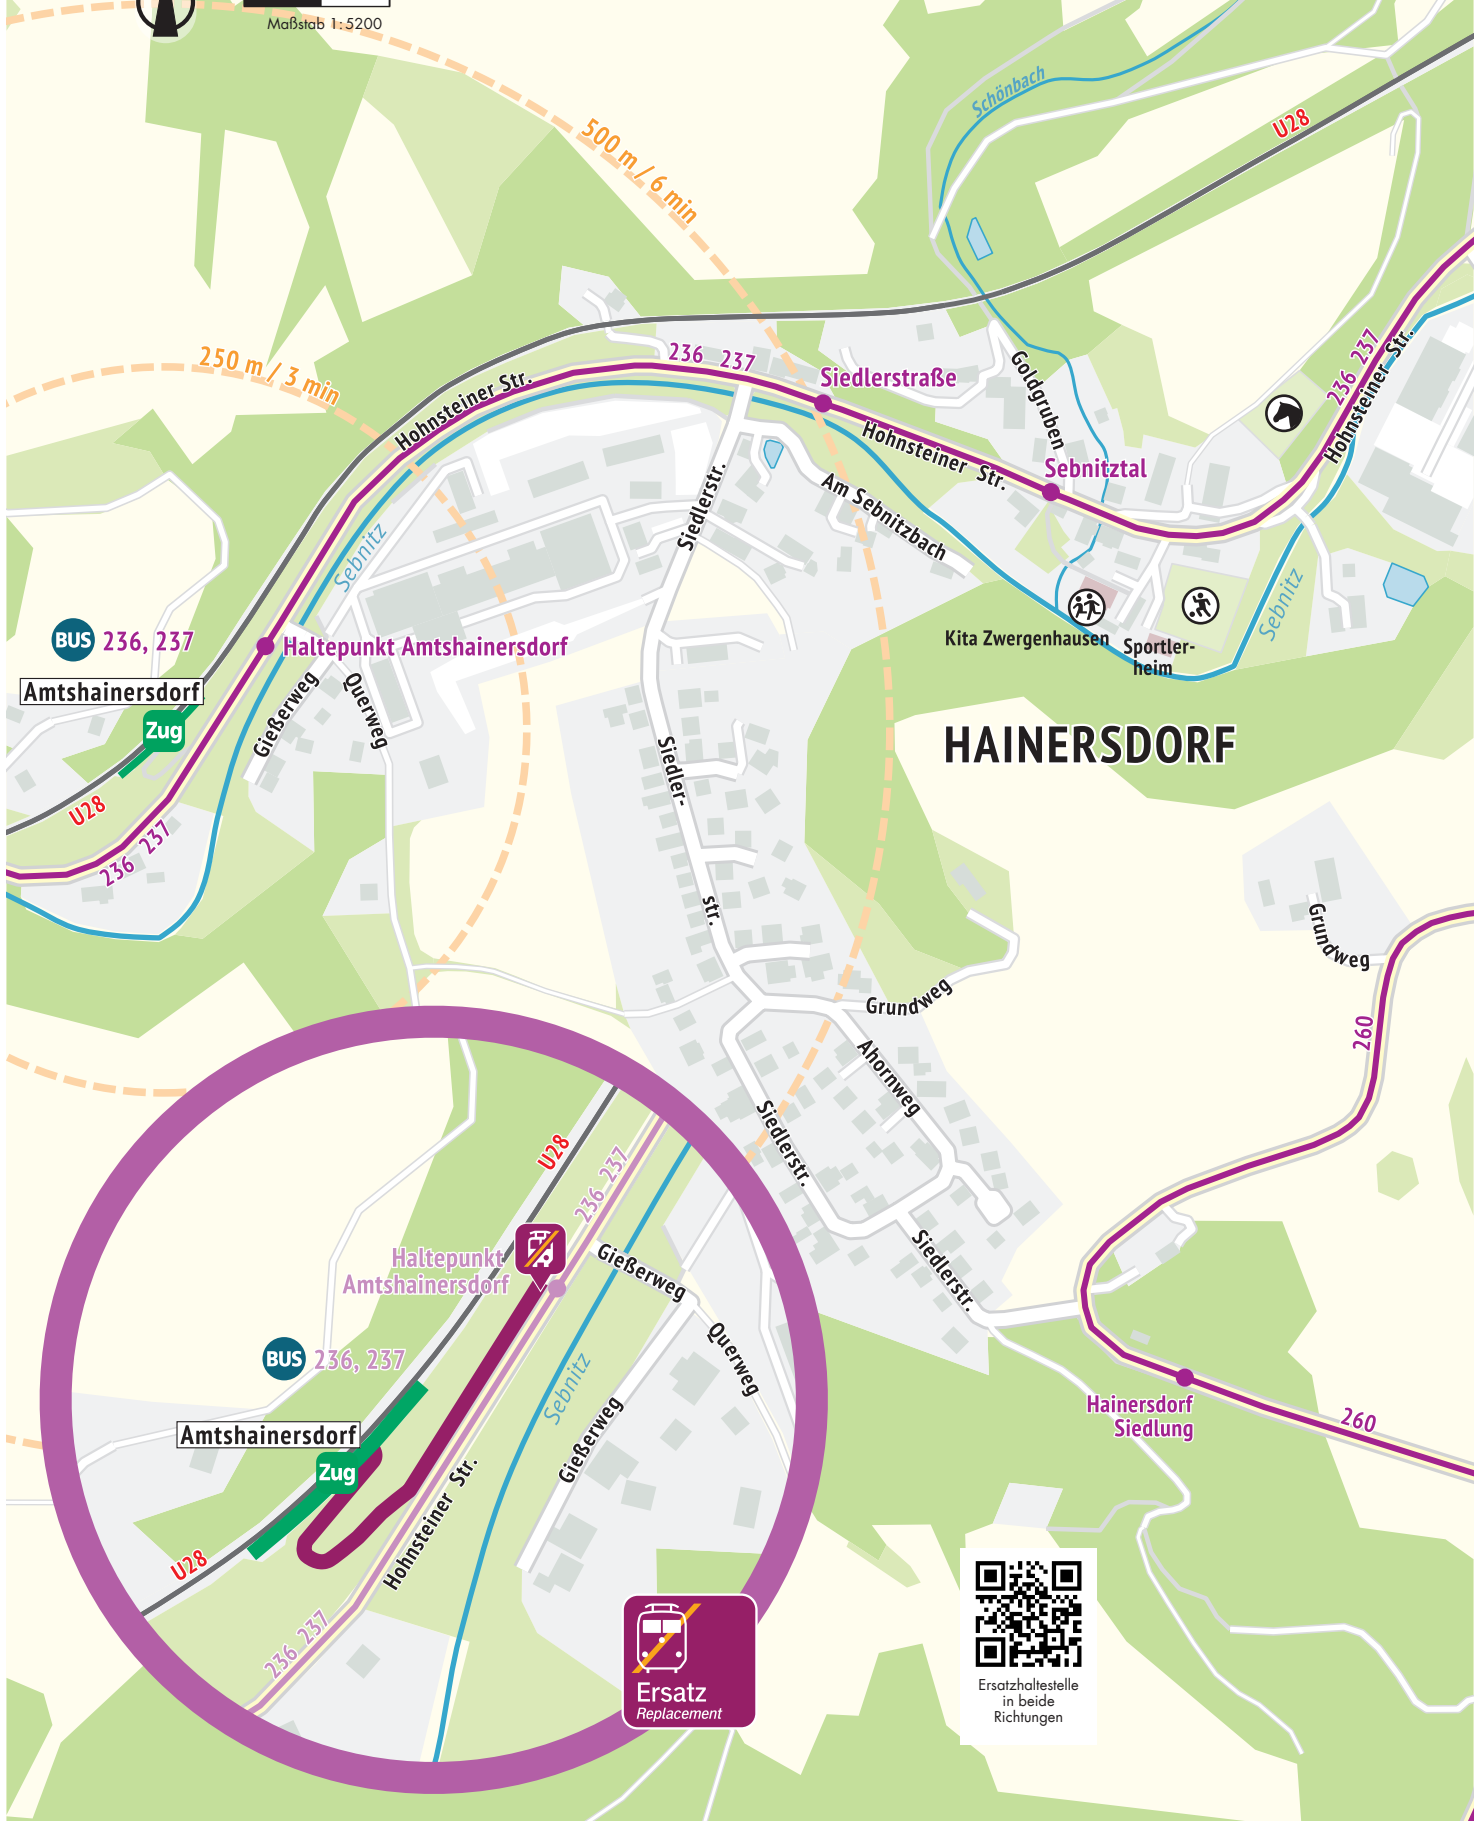

Umgebungsplan Amtshainersdorf

im Auftrag und für den VVO Dresden: Juli 2022
Kartografie: [geodressing.de](https://www.geodressing.de) | Pietruska Verlag, Rülzheim
Kartendaten: © OpenStreetMap-Mitwirkende 2022

Ersatzhaltestelle
in beide
Richtungen