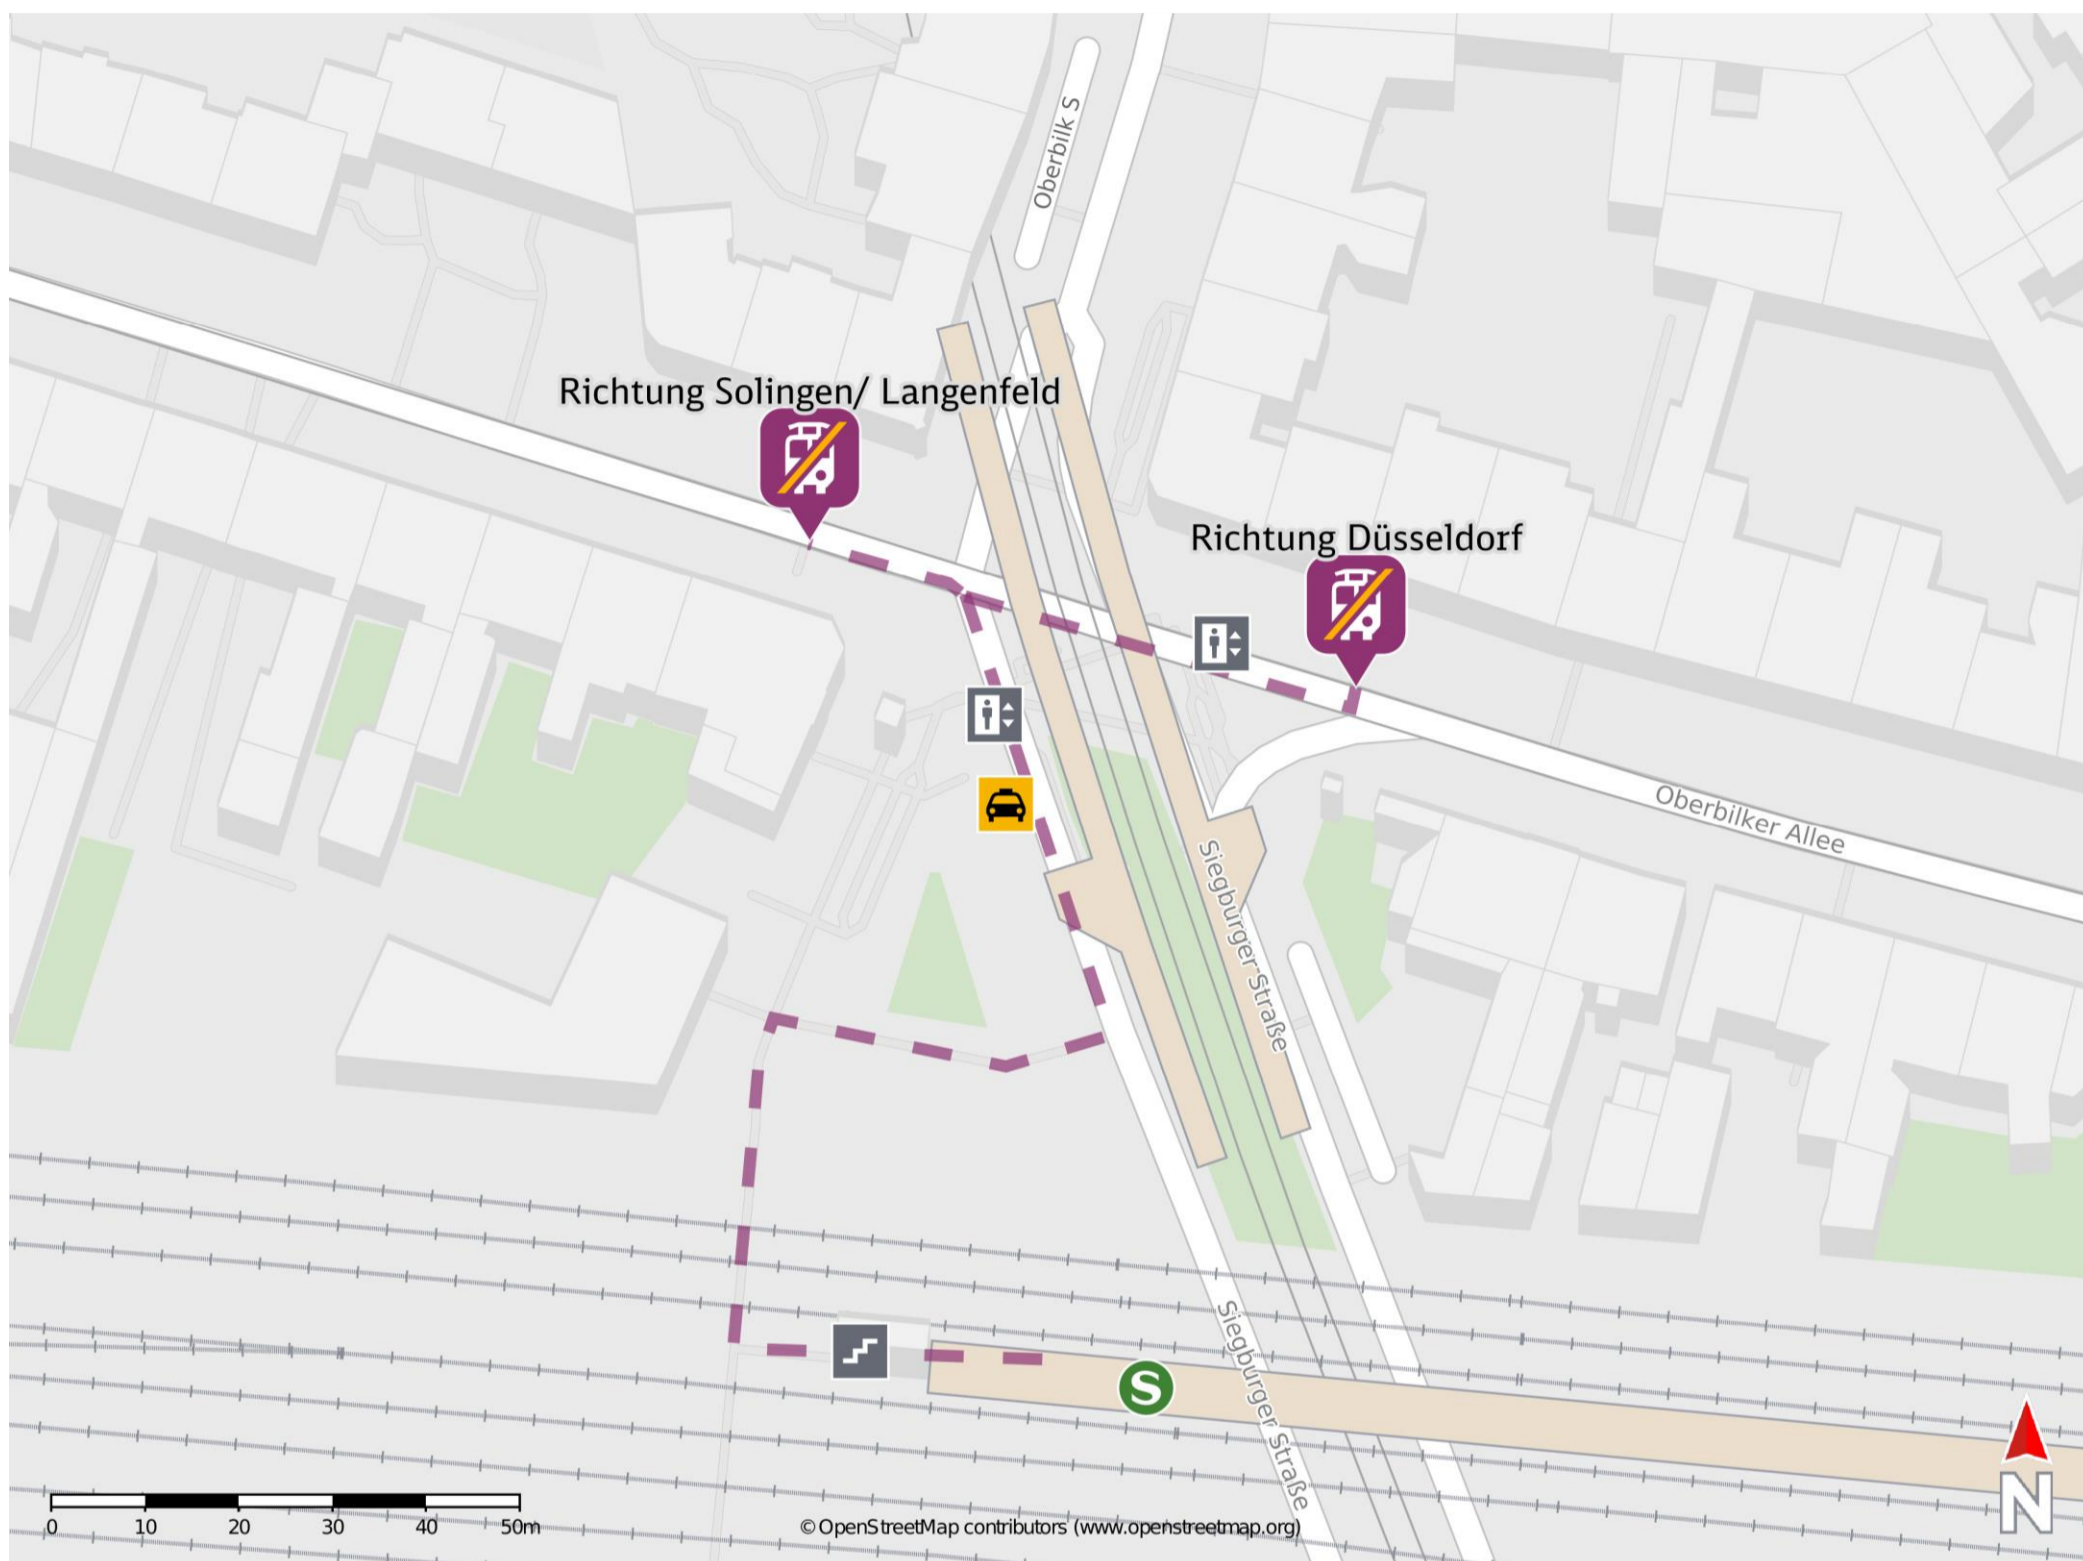

# Umgebungsplan

## Düsseldorf-Oberbilk

Ersatzhaltestelle Richtung Düsseldorf

Ersatzhaltestelle Richtung Langenfeld / Solingen

### Wegbeschreibung Schienenersatzverkehr \*

**Richtung Düsseldorf:** Verlassen Sie den Bahnsteig durch die Unterführung und begeben Sie sich an die Siegburger Straße. Biegen Sie nach links ab und folgen Sie dem Straßenverlauf bis zur Oberbilker Allee. Biegen Sie rechts in die Oberbilker Allee ab und folgen Sie der Straße bis zur Ersatzhaltestelle. Die Ersatzhaltestelle befindet sich an der Bushaltestelle Bahnhof am Bussteig 3.

**Richtung Langenfeld / Solingen:** Verlassen Sie den Bahnsteig durch die Unterführung und begeben Sie sich an die Siegburger Straße. Biegen Sie nach links ab und folgen Sie dem Straßenverlauf bis zur Oberbilker Allee. Biegen sie links in die Oberbilker Allee ab und folgen Sie der Straße bis zur Ersatzhaltestelle. Die Ersatzhaltestelle befindet sich an der Bushaltestelle Bahnhof am Bussteig 4.