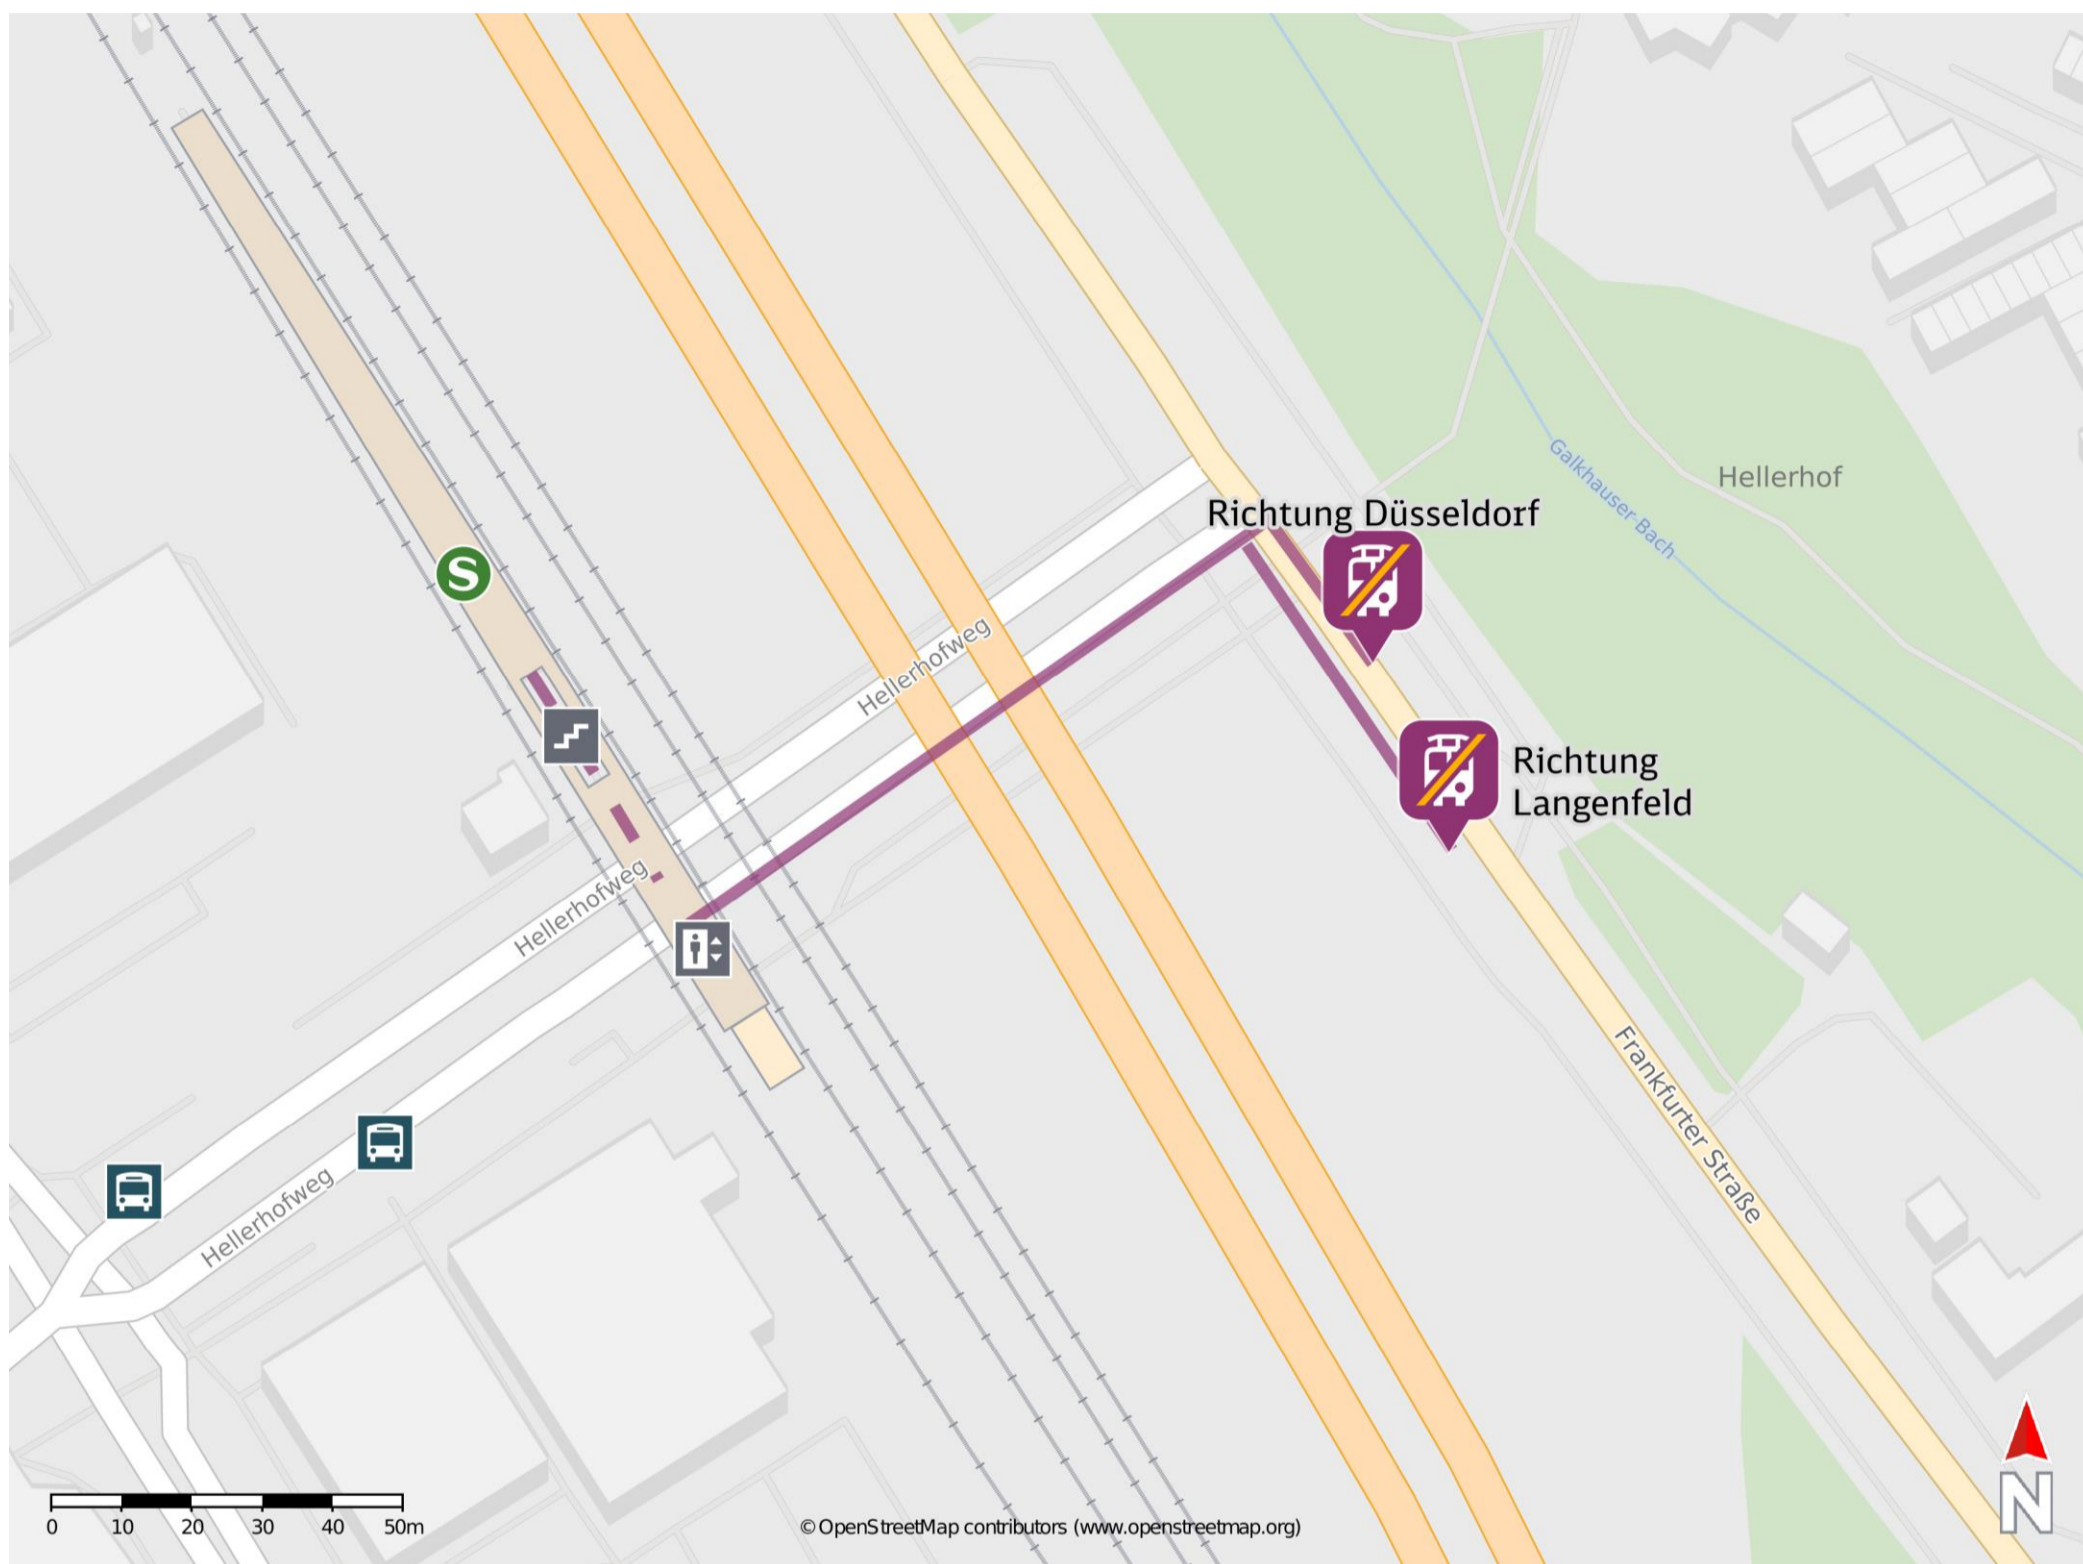

# Umgebungsplan

## Düsseldorf-Hellerhof

Ersatzhaltestelle Richtung Düsseldorf

Ersatzhaltestelle Richtung Langenfeld

### Wegbeschreibung Schienenersatzverkehr \*

Verlassen Sie den Bahnsteig durch die Unterführung und begeben Sie sich an den Hellerhofweg. Biegen Sie nach links bzw. rechts ab und folgen Sie der Straße bis zur Frankfurter Straße. Biegen Sie rechts in die Frankfurter Straße ab und folgen Sie dem Straßenverlauf bis zur jeweiligen Ersatzhaltestelle. Die Ersatzhaltestelle in Richtung Düsseldorf befindet sich an der Bushaltestelle Frankfurter Str. / Hellerhofweg am Bussteig 4. Die Ersatzhaltestelle in Richtung Langenfeld befindet sich an der Bushaltestelle Frankfurter Str. / Hellerhofweg am Bussteig 3.