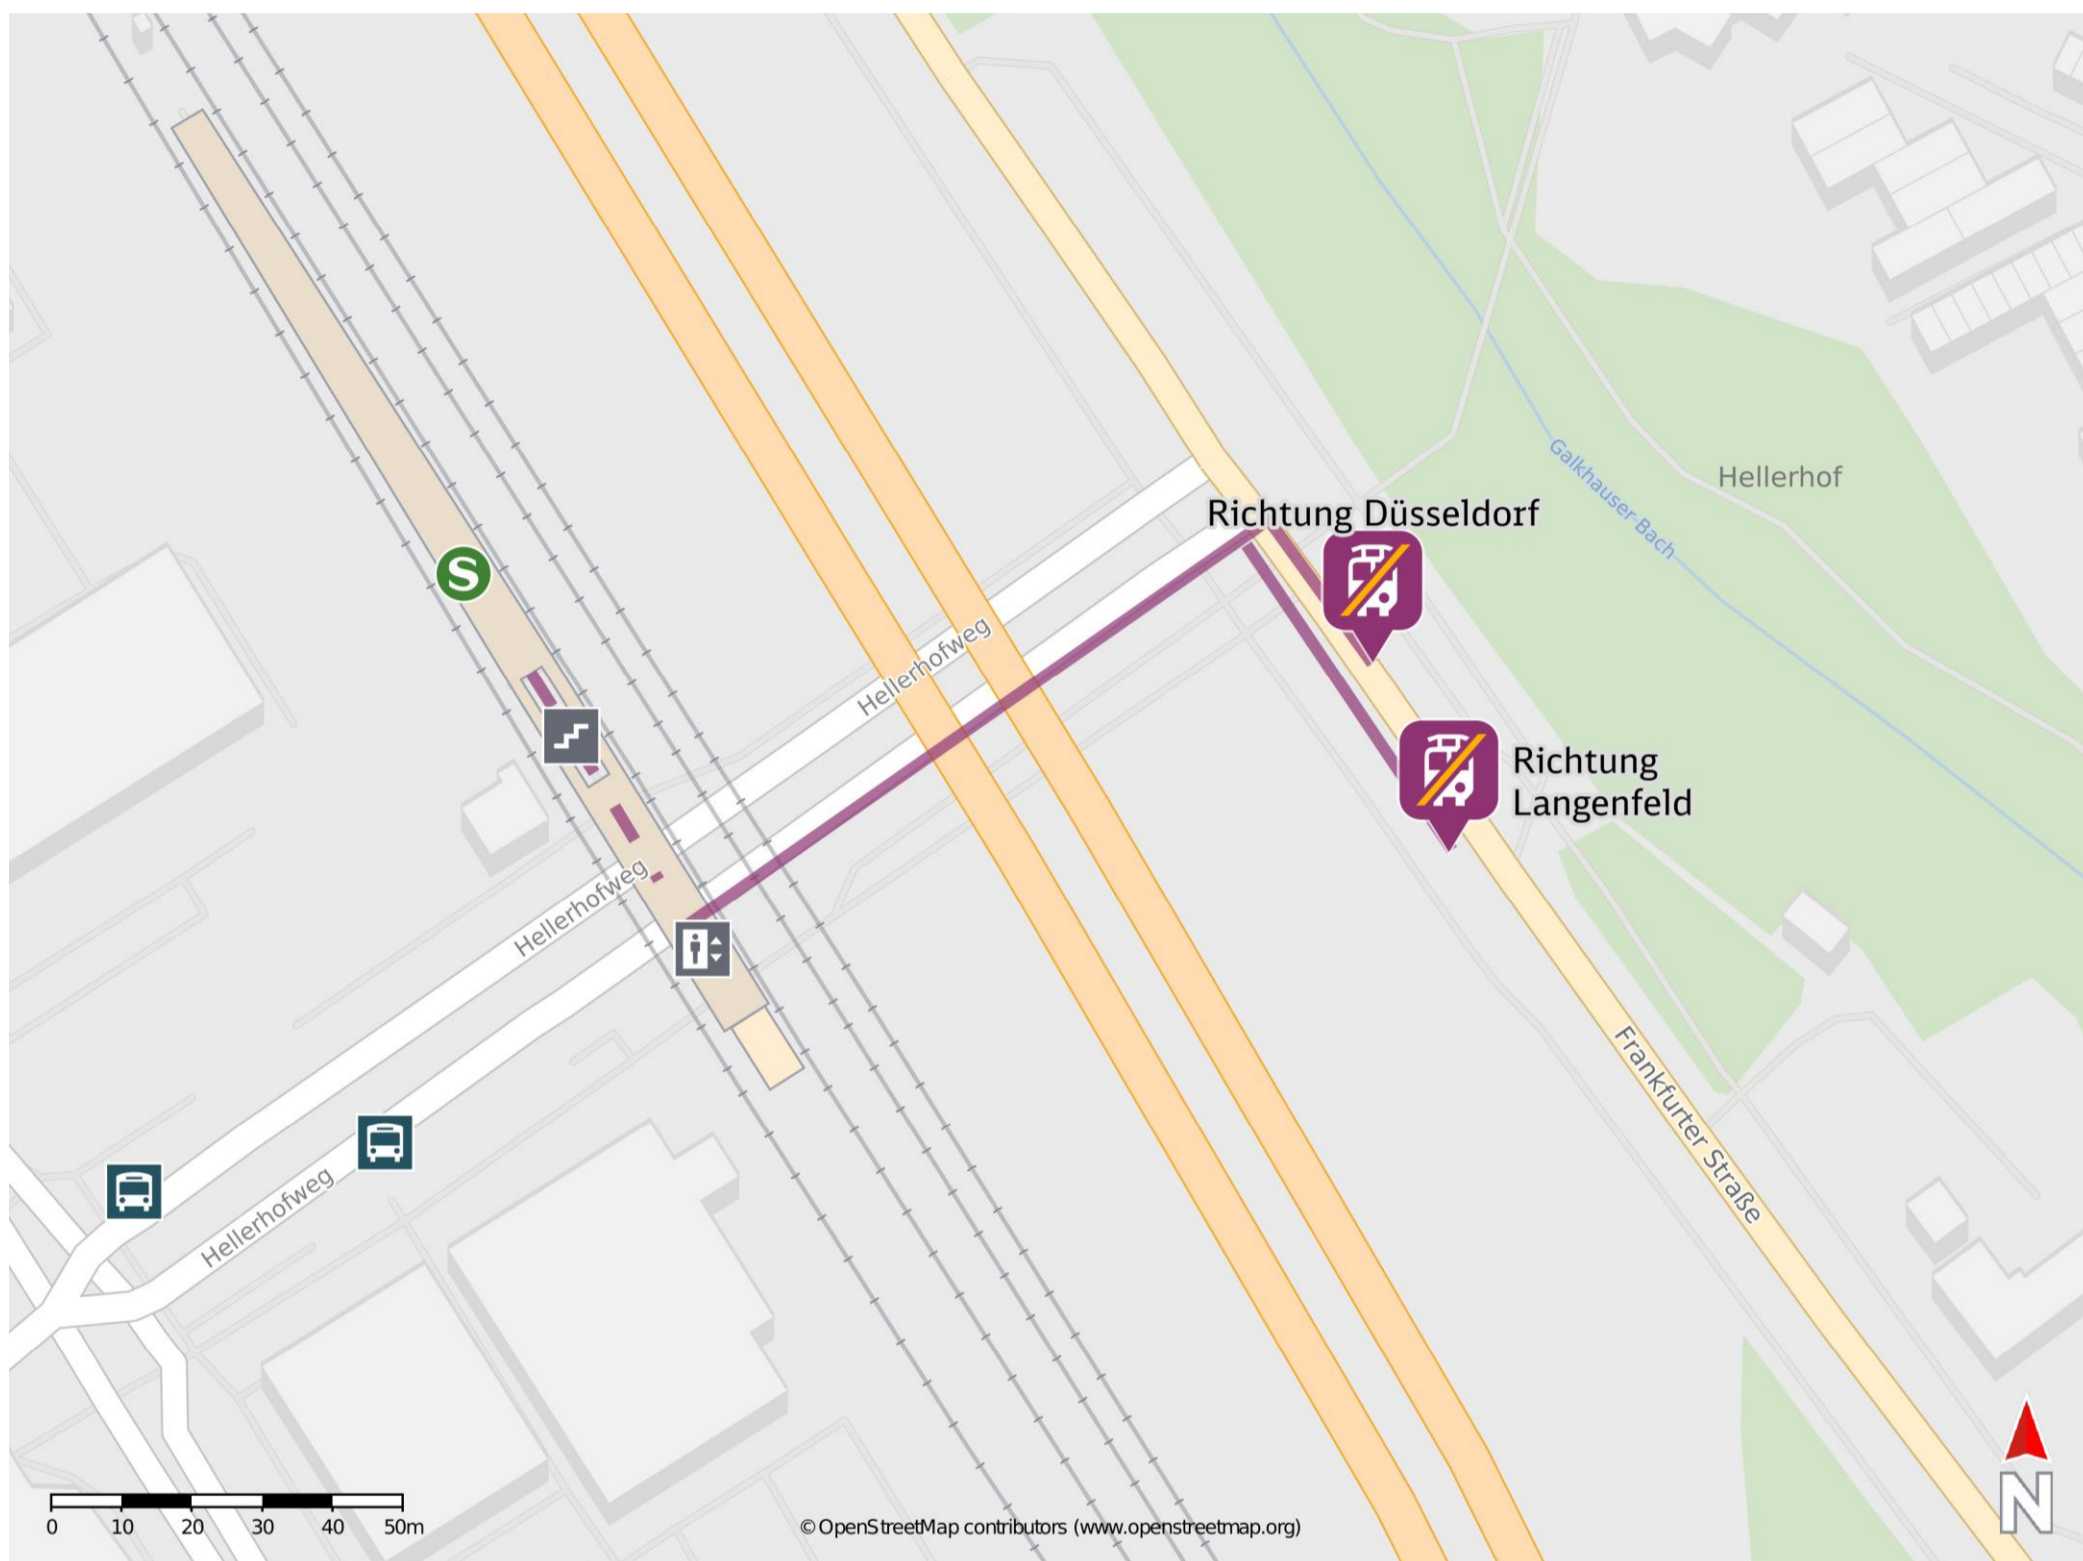

Umgebungsplan

Düsseldorf-Hellerhof

Ersatzhaltestelle Richtung Düsseldorf

Ersatzhaltestelle Richtung Langenfeld

Wegbeschreibung Schienenersatzverkehr *

Verlassen Sie den Bahnsteig durch die Unterführung und begeben Sie sich an den Hellerhofweg. Biegen Sie nach links bzw. rechts ab und folgen Sie der Straße bis zur Frankfurter Straße. Biegen Sie rechts in die Frankfurter Straße ab und folgen Sie dem Straßenverlauf bis zur jeweiligen Ersatzhaltestelle. Die Ersatzhaltestelle in Richtung Düsseldorf befindet sich an der Bushaltestelle Frankfurter Str. / Hellerhofweg am Bussteig 4. Die Ersatzhaltestelle in Richtung Langenfeld befindet sich an der Bushaltestelle Frankfurter Str. / Hellerhofweg am Bussteig 3.

*Fahrradmitnahme im Schienenersatzverkehr nur begrenzt, teilweise gar nicht möglich. Bitte informieren Sie sich bei dem von Ihnen genutzten Eisenbahnverkehrsunternehmen. Im QR Code sind die Koordinaten der Ersatzhaltestelle hinterlegt.