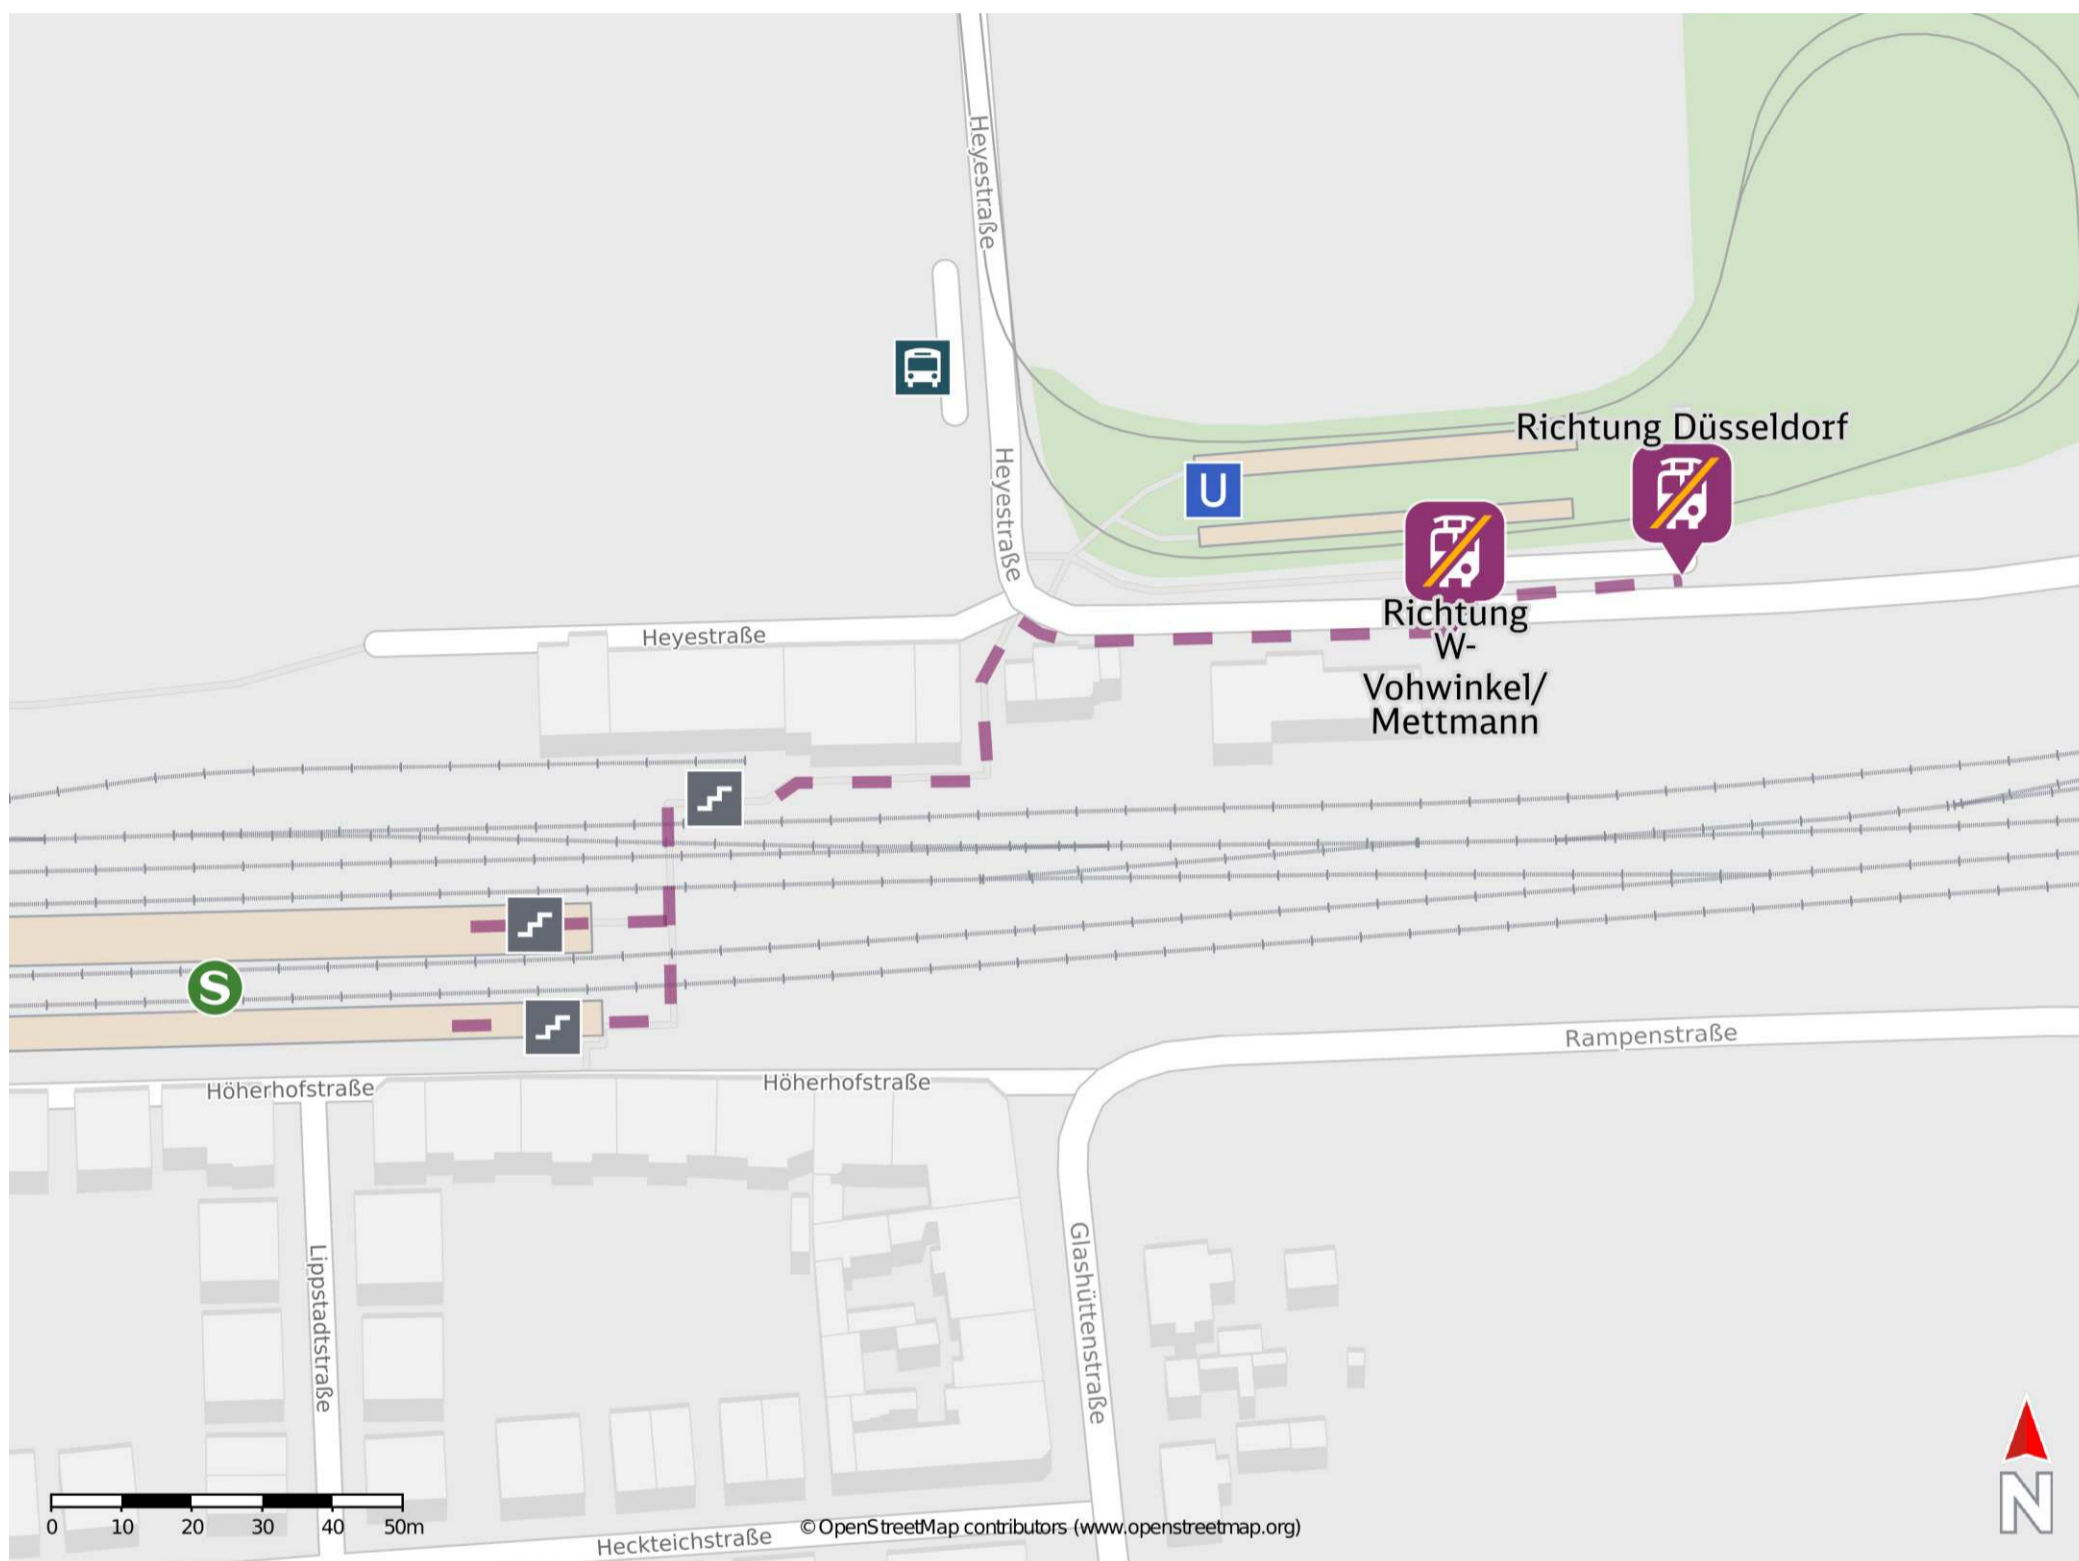

Umgebungsplan

Düsseldorf-Gerresheim

Wegbeschreibung Schienenersatzverkehr *

Verlassen Sie den Bahnsteig und begeben Sie sich an die Straße Im Brühl. Biegen Sie nach rechts ab und folgen Sie der Straße bis zur jeweiligen Ersatzhaltestelle. Die Ersatzhaltestellen befinden sich an der Haltestelle Bahnhof. In Richtung Düsseldorf am Bussteig 4. In Richtung W-Vohwinkel/Mettmann am Bussteig 3.

Ersatzhaltestelle Richtung Düsseldorf

Ersatzhaltestelle Richtung g W-Vohwinkel/Mettmann

*Fahrradmitnahme im Schienenersatzverkehr nur begrenzt, teilweise gar nicht möglich. Bitte informieren Sie sich bei dem von Ihnen genutzten Eisenbahnverkehrsunternehmen. Im QR Code sind die Koordinaten der Ersatzhaltestelle hinterlegt.

— barrierefrei
 - nicht barrierefrei