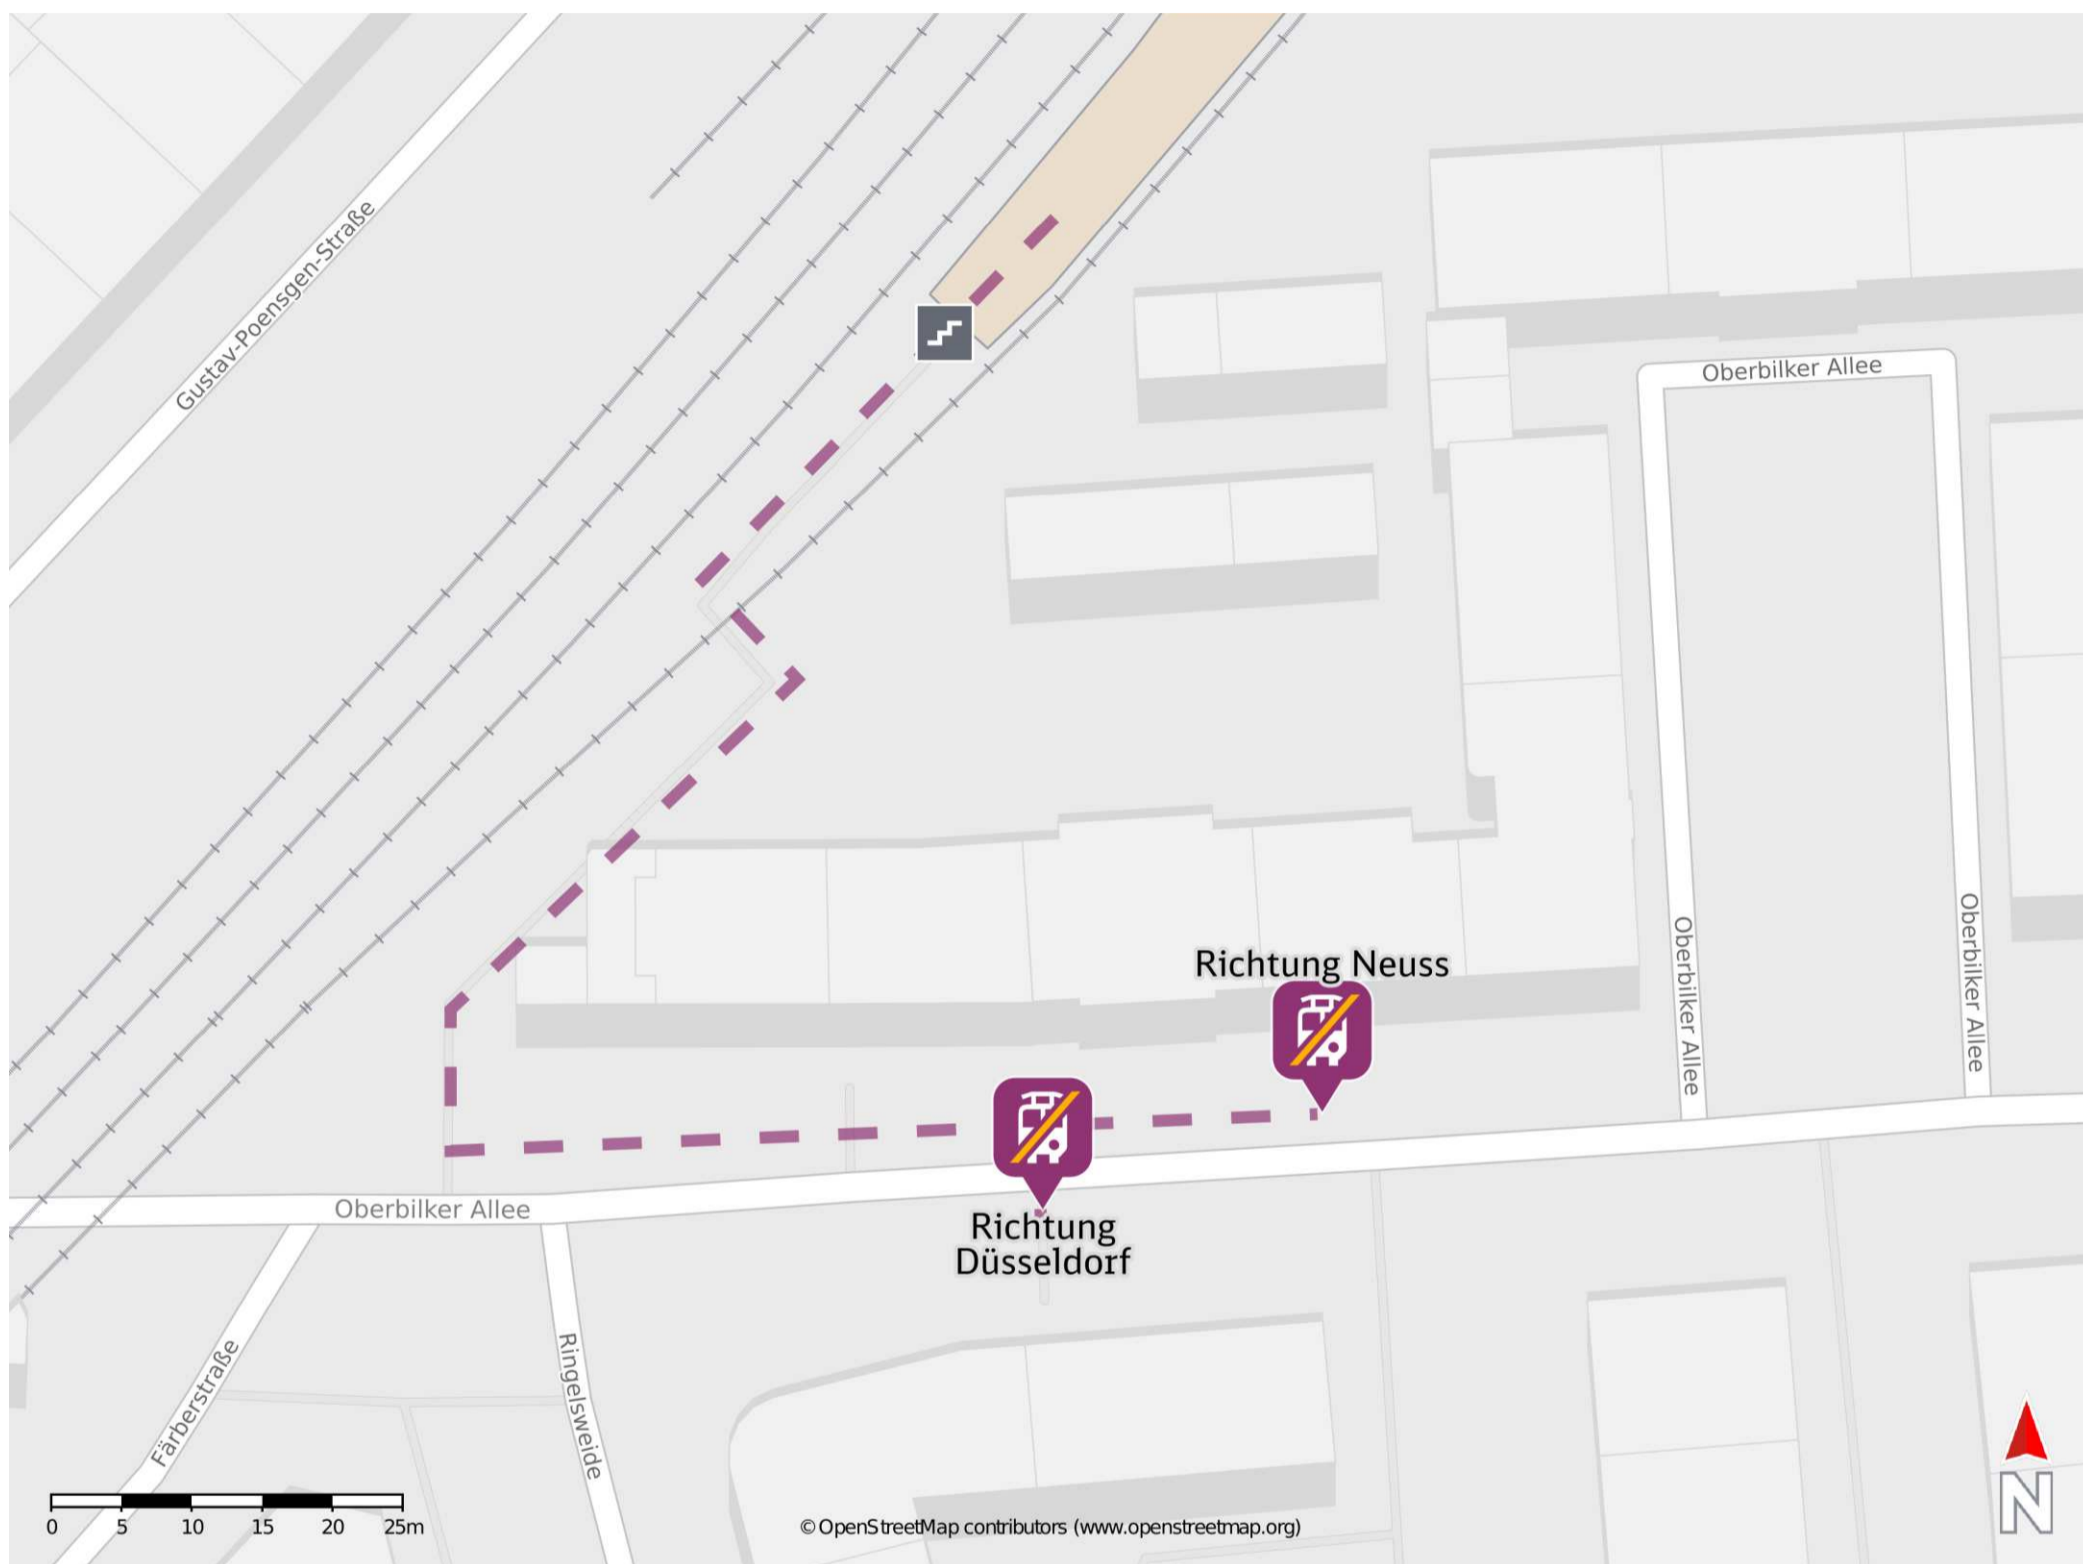

Umgebungsplan

Düsseldorf-Friedrichstadt

Wegbeschreibung Schienenersatzverkehr *

Verlassen Sie den Bahnsteig und begeben Sie sich an die Oberbilker Allee. Biegen Sie nach links ab und folgen Sie der Straße bis zur jeweiligen Ersatzhaltestelle. Die Ersatzhaltestelle in Richtung Neuss befindet sich an der Bushaltestelle Oberbilker Allee am Bussteig 5. Die Ersatzhaltestelle in Richtung Düsseldorf befindet sich an der Bushaltestelle Oberbilker Allee am Bussteig 6.

Ersatzhaltestelle Richtung Neuss

Ersatzhaltestelle Richtung Düsseldorf

*Fahrradmitnahme im Schienenersatzverkehr nur begrenzt, teilweise gar nicht möglich. Bitte informieren Sie sich bei dem von Ihnen genutzten Eisenbahnverkehrsunternehmen. Im QR Code sind die Koordinaten der Ersatzhaltestelle hinterlegt.

— barrierefrei
- nicht barrierefrei