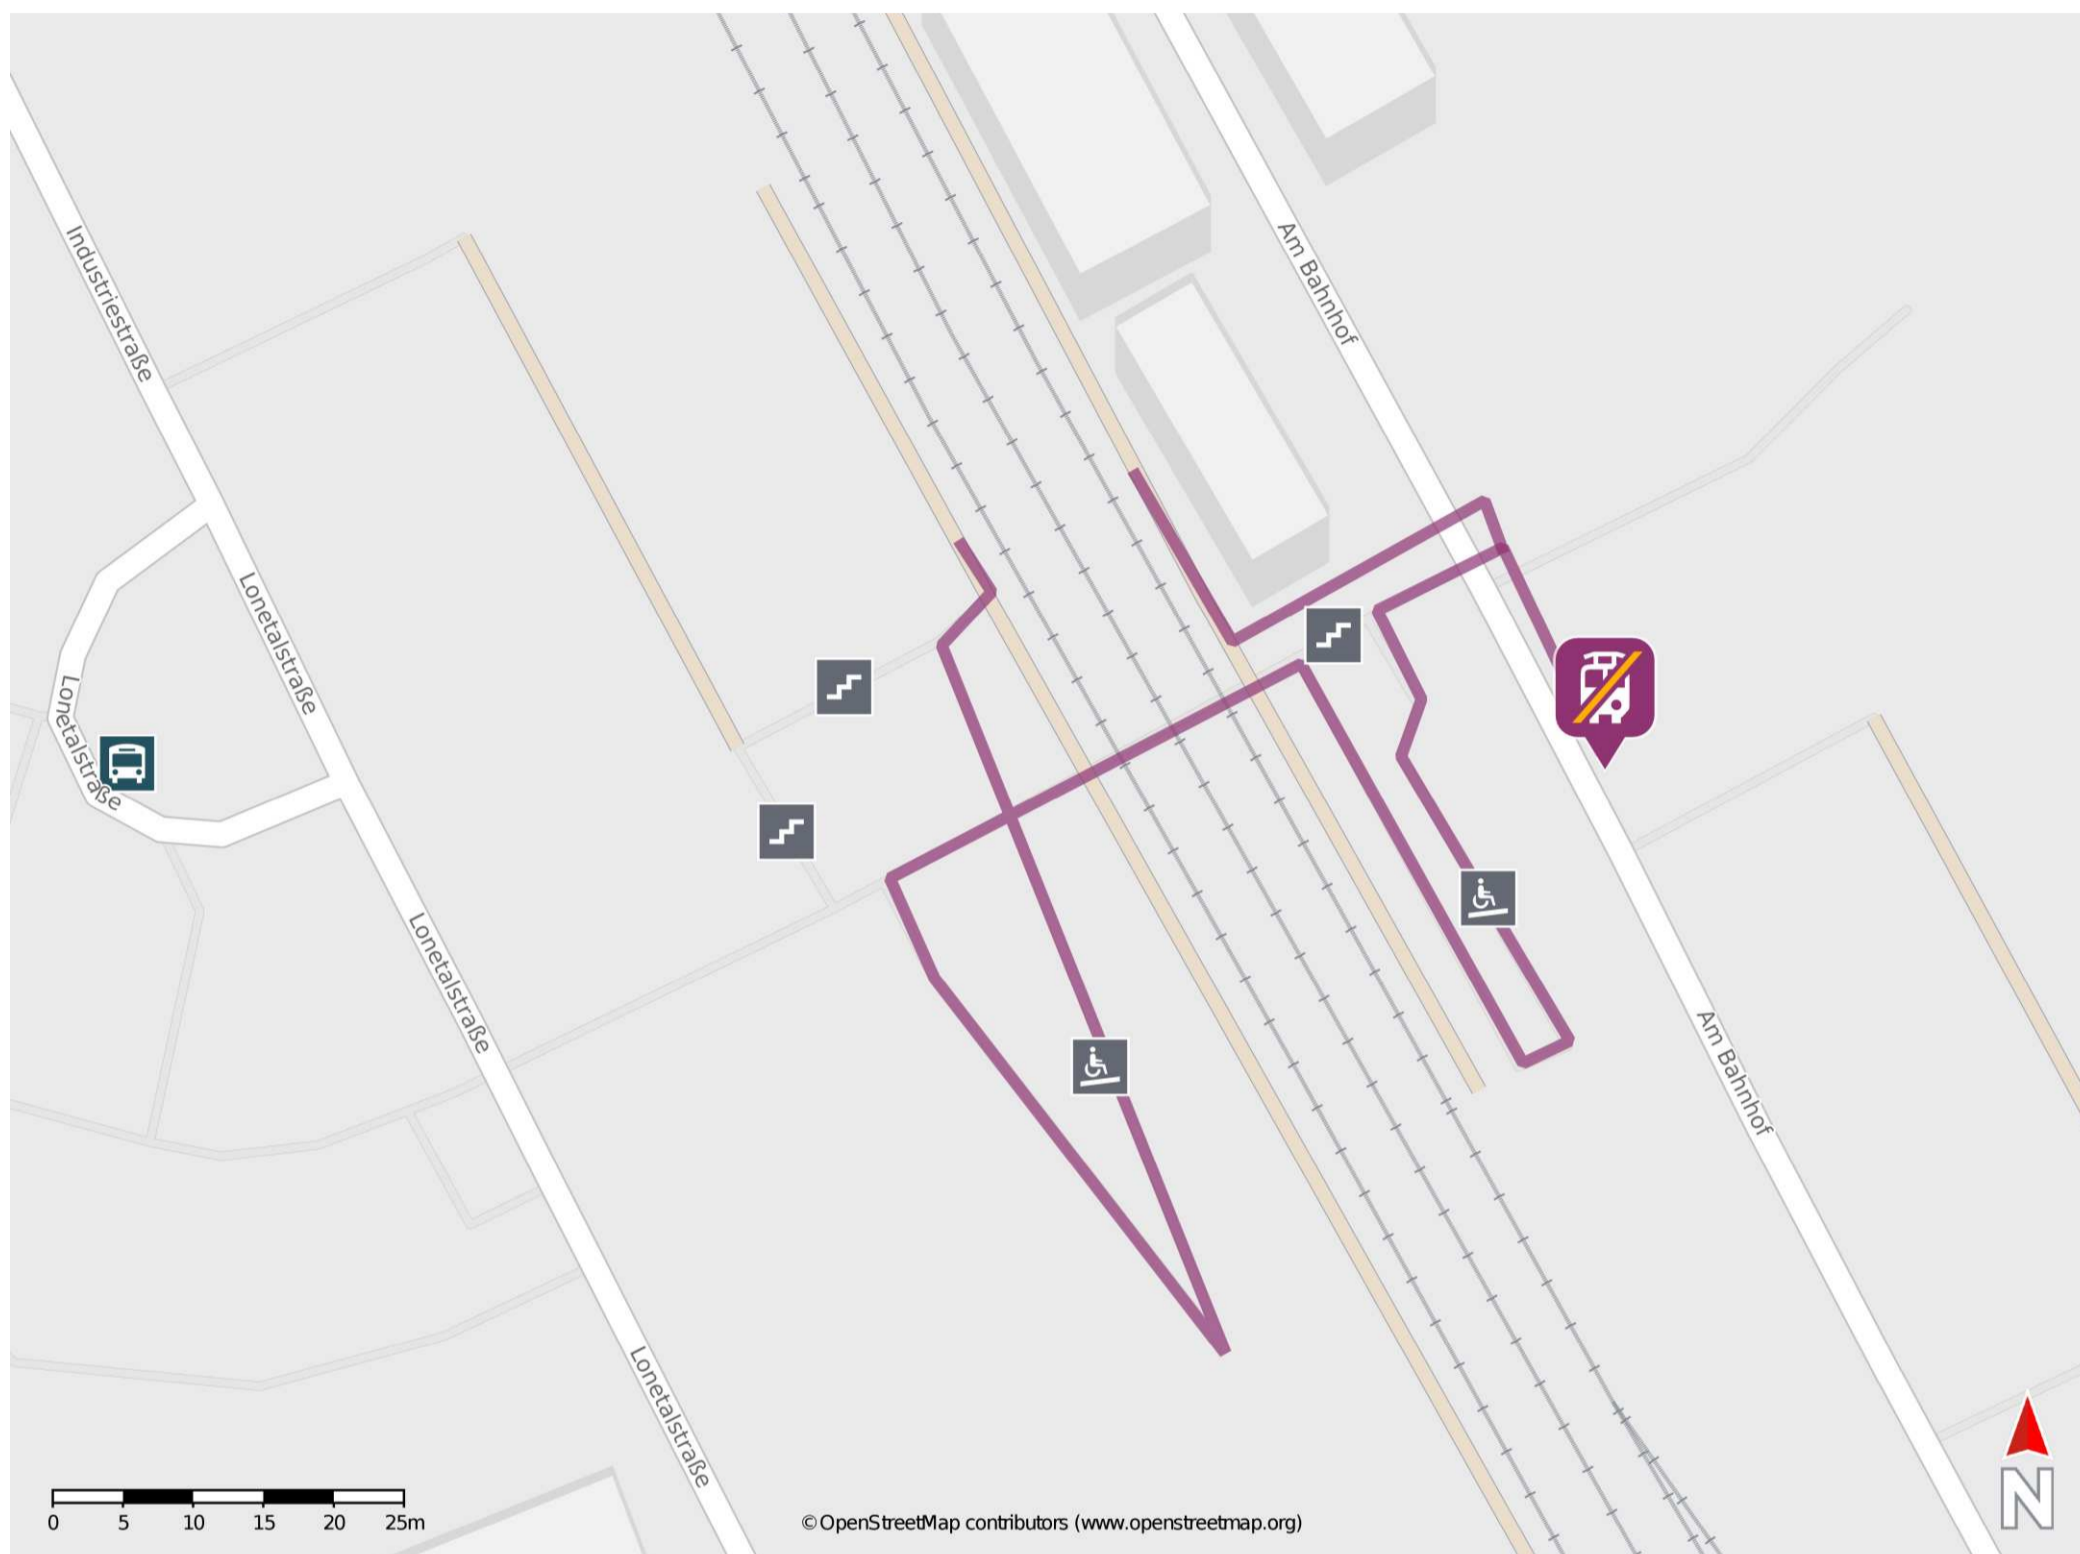

## Amstetten (Württ)

### Wegbeschreibung Schienenersatzverkehr \*

Verlassen Sie den Bahnsteig über die Treppe oder die Rampe und gehen Sie durch die Unterführung. Begeben Sie sich an die Straße Am Bahnhof und orientieren Sie sich nach rechts. Die Ersatzhaltestelle befindet sich auf der gegenüberliegenden Straßenseite in unmittelbarer Nähe zum Bahnhofsgebäude und den PKW-Parkplätzen.

\* Fahrradmitnahme im Schienenersatzverkehr nur begrenzt möglich.  
Im QR Code sind die Koordinaten der Ersatzhaltestelle hinterlegt.

— barrierefrei  
— nicht barrierefrei