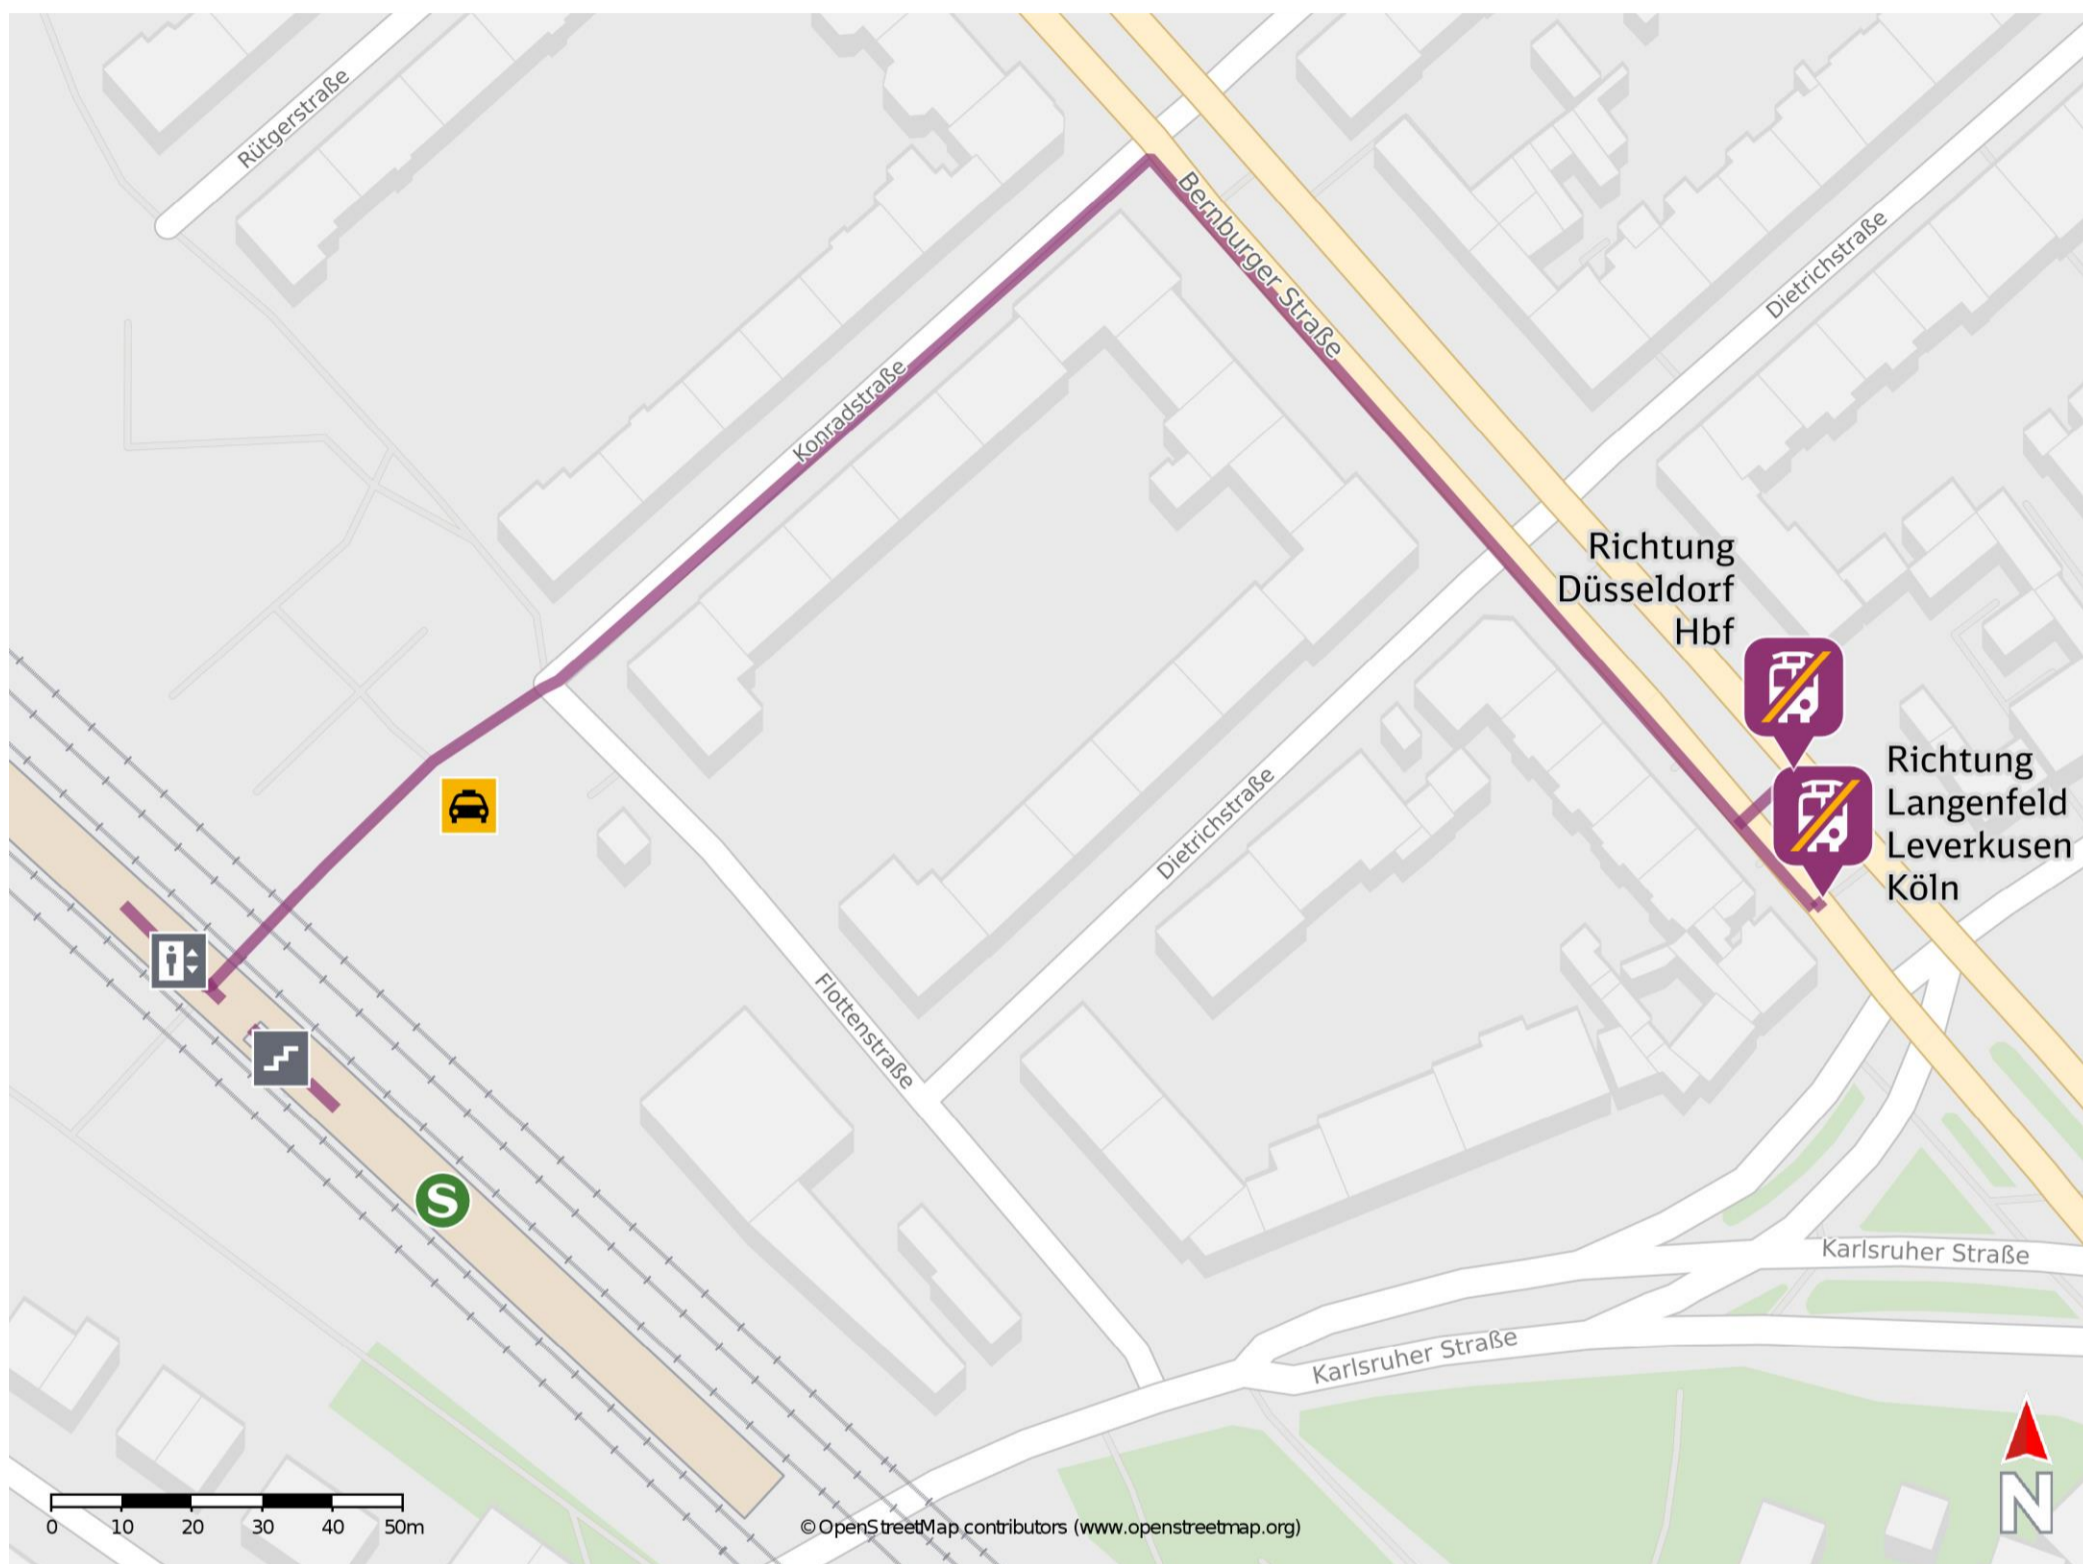

# Umgebungsplan

## Düsseldorf-Eller Süd

### Wegbeschreibung Schienenersatzverkehr \*

Verlassen Sie den Bahnsteig über die Treppenanlage oder den Aufzug und begeben Sie sich an die Konradstraße. Folgen Sie der Konradstraße zur Bernburger Straße. Biegen Sie rechts in die Bernburger Straße und folgen Sie der Straße bis zu den Ersatzhaltestellen. Die Ersatzhaltestelle in Richtung Düsseldorf Hbf befindet sich auf der gegenüberliegenden Straßenseite. Die Ersatzhaltestellen befinden sich an der Bushaltestelle Bernburger Straße in Richtung Düsseldorf am Busstetig 1 und Richtung Langenfeld am Bussteig 2.

Ersatzhaltestelle Richtung Langenfeld Leverkusen / Köln

Ersatzhaltestelle Richtung Düsseldorf Hbf

\*Fahrradmitnahme im Schienenersatzverkehr nur begrenzt, teilweise gar nicht möglich. Bitte informieren Sie sich bei dem von Ihnen genutzten Eisenbahnverkehrsunternehmen. Im QR Code sind die Koordinaten der Ersatzhaltestelle hinterlegt.