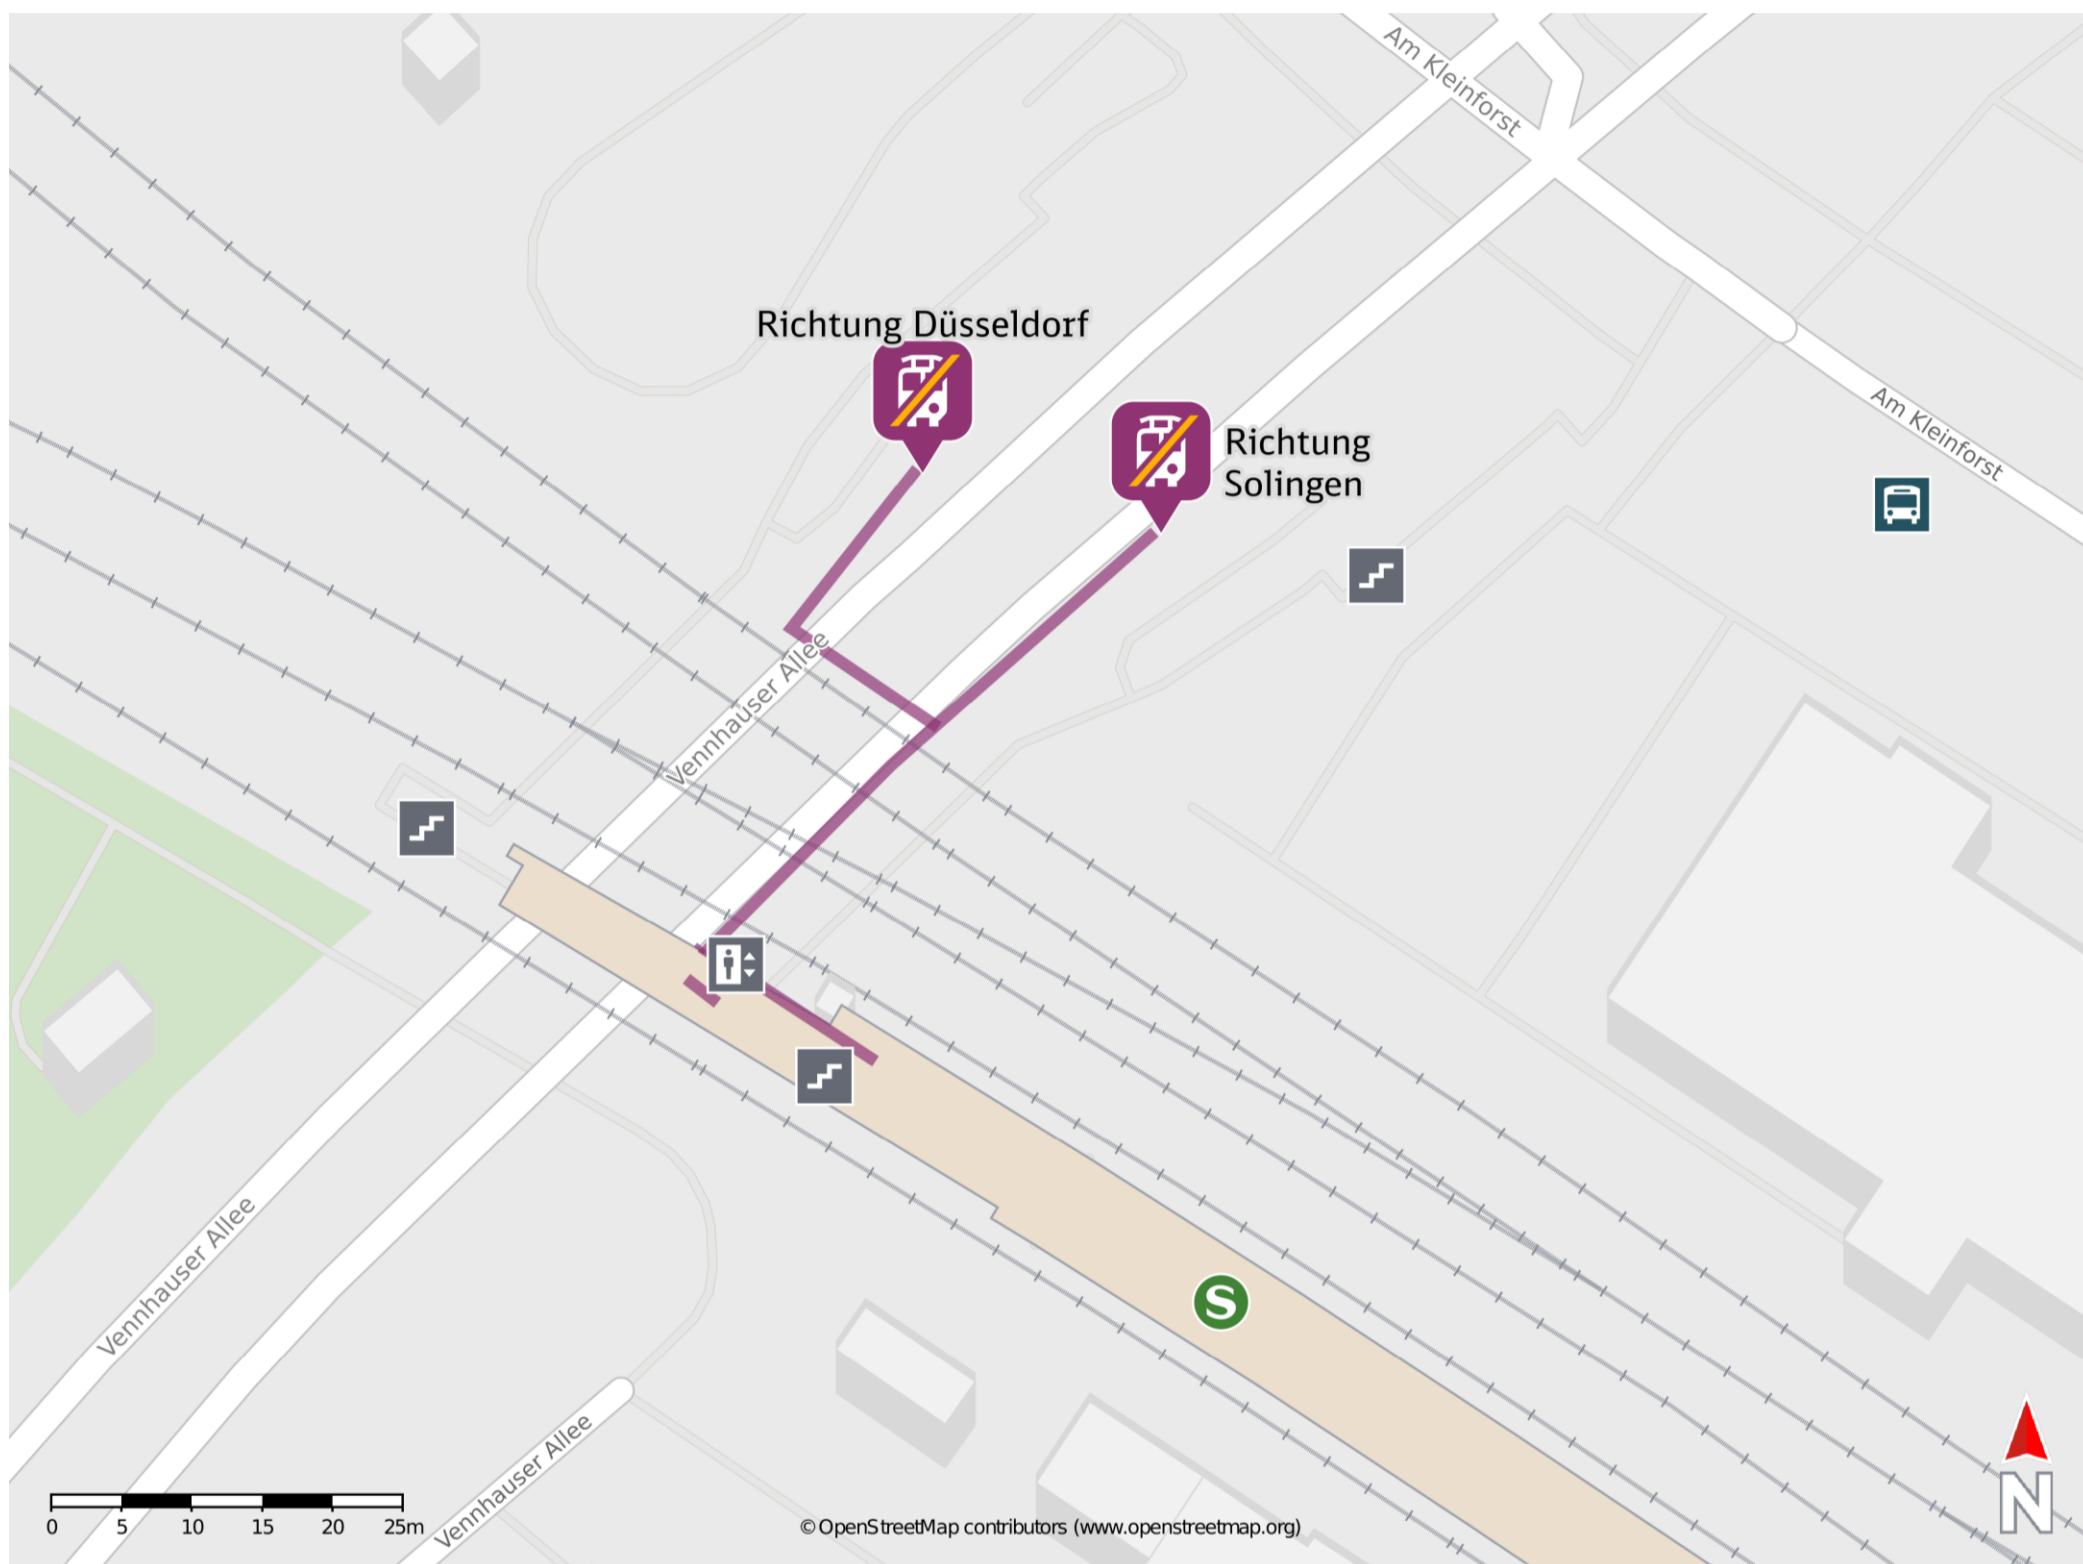

Umgebungsplan

Düsseldorf-Eller

Wegbeschreibung Schienenersatzverkehr *

Verlassen Sie den Bahnsteig durch die Unterführung und begeben Sie sich an die Straße Vennhauser Allee. Biegen Sie nach rechts ab und folgen Sie der Straße bis zur jeweiligen Ersatzhaltestelle. Die Ersatzhaltestelle in Richtung Düsseldorf befindet sich an der Bushaltestelle S-Bahnhof Eller am Bussteig 3. Die Ersatzhaltestelle in Richtung Solingen befindet sich an der Bushaltestelle S-Bahnhof Eller am Bussteig 4.

Ersatzhaltestelle Richtung Solingen

Ersatzhaltestelle Richtung Düsseldorf

*Fahrradmitnahme im Schienenersatzverkehr nur begrenzt, teilweise gar nicht möglich. Bitte informieren Sie sich bei dem von Ihnen genutzten Eisenbahnverkehrsunternehmen. Im QR Code sind die Koordinaten der Ersatzhaltestelle hinterlegt.

— barrierefrei
- - nicht barrierefrei