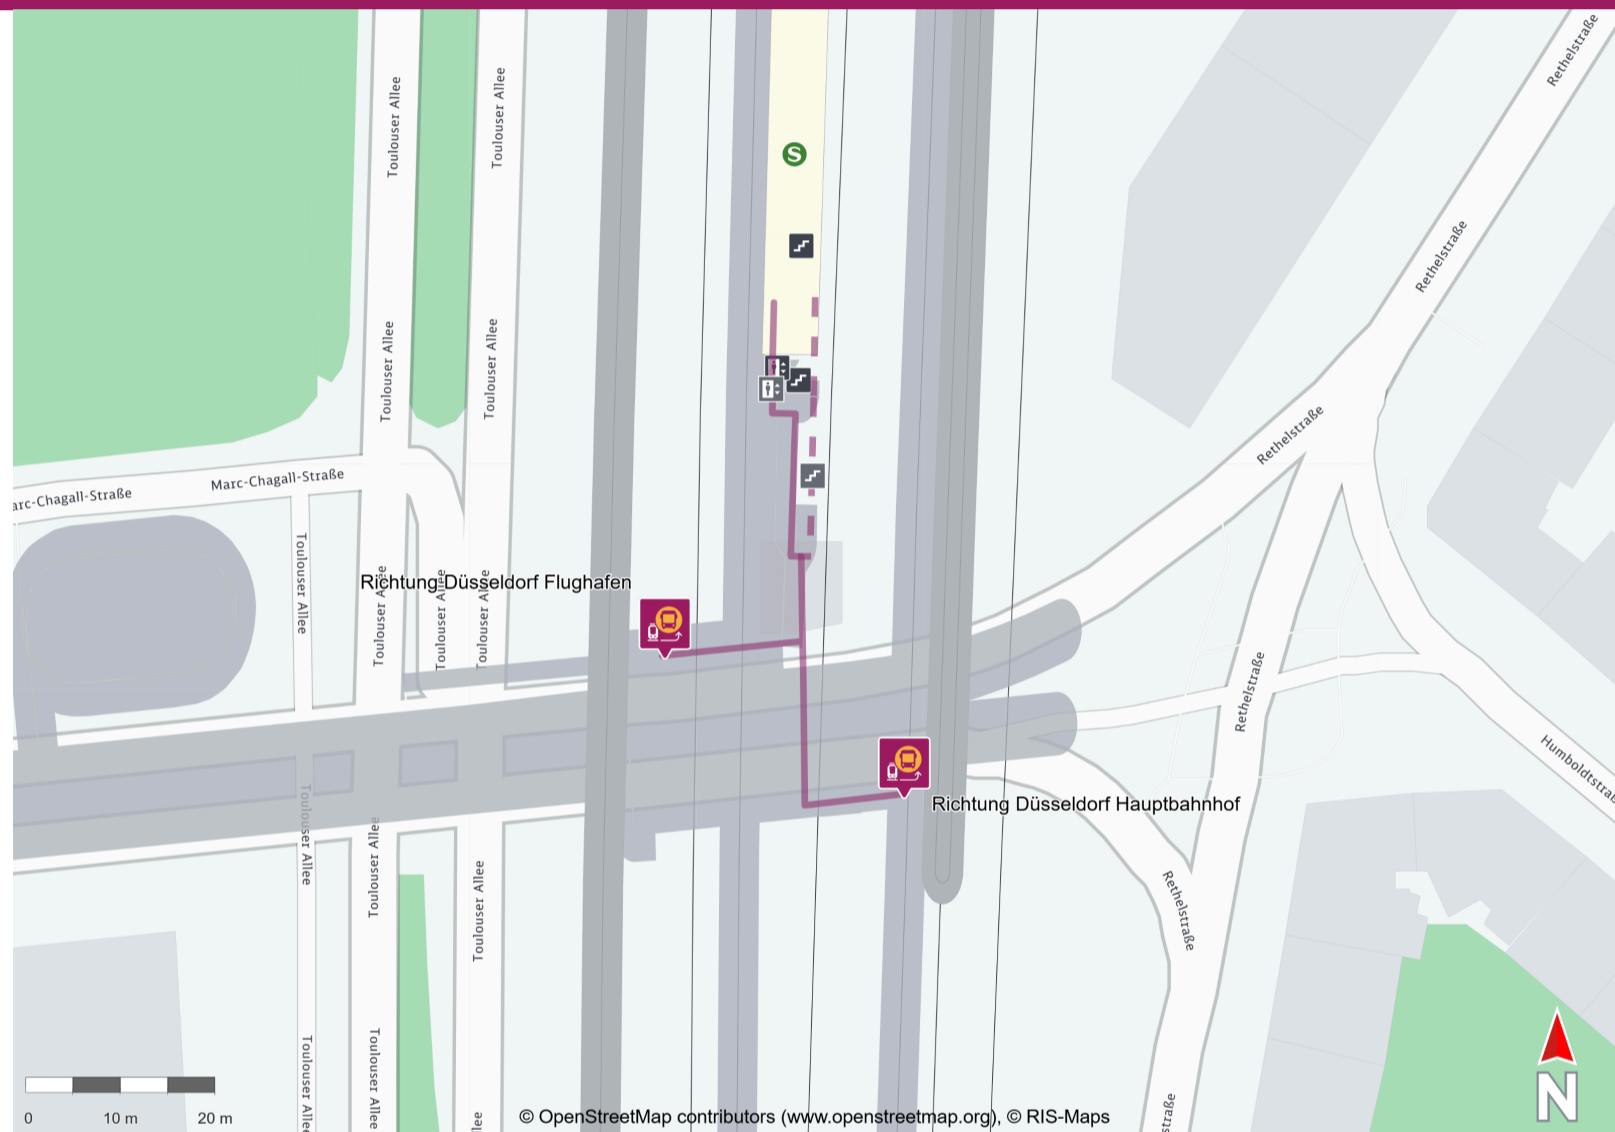

Ihr Weg zum Ersatzverkehr Düsseldorf Zoo

Your way to the replacement service stop Düsseldorf Zoo

Abfahrtszeiten und weitere Informationen

Departure times and
additional information

 **Barrierefreier Weg**
Accessible way

 **Nicht-barrierefreier Weg**
Non-accessible way

Wegbeschreibung zur Ersatzhaltestelle*

Verlassen Sie den Bahnsteig und begeben Sie sich an die Franklinbrücke. Die Ersatzhaltestelle Richtung Düsseldorf Flughafen befindet sich zu Ihrer rechten Seite an der Bushaltestelle Zoo Bussteig 1. Die Ersatzhaltestelle Richtung Düsseldorf Hauptbahnhof befindet sich auf der gegenüberliegenden Straßenseite an der Bushaltestelle Zoo Bussteig 2.