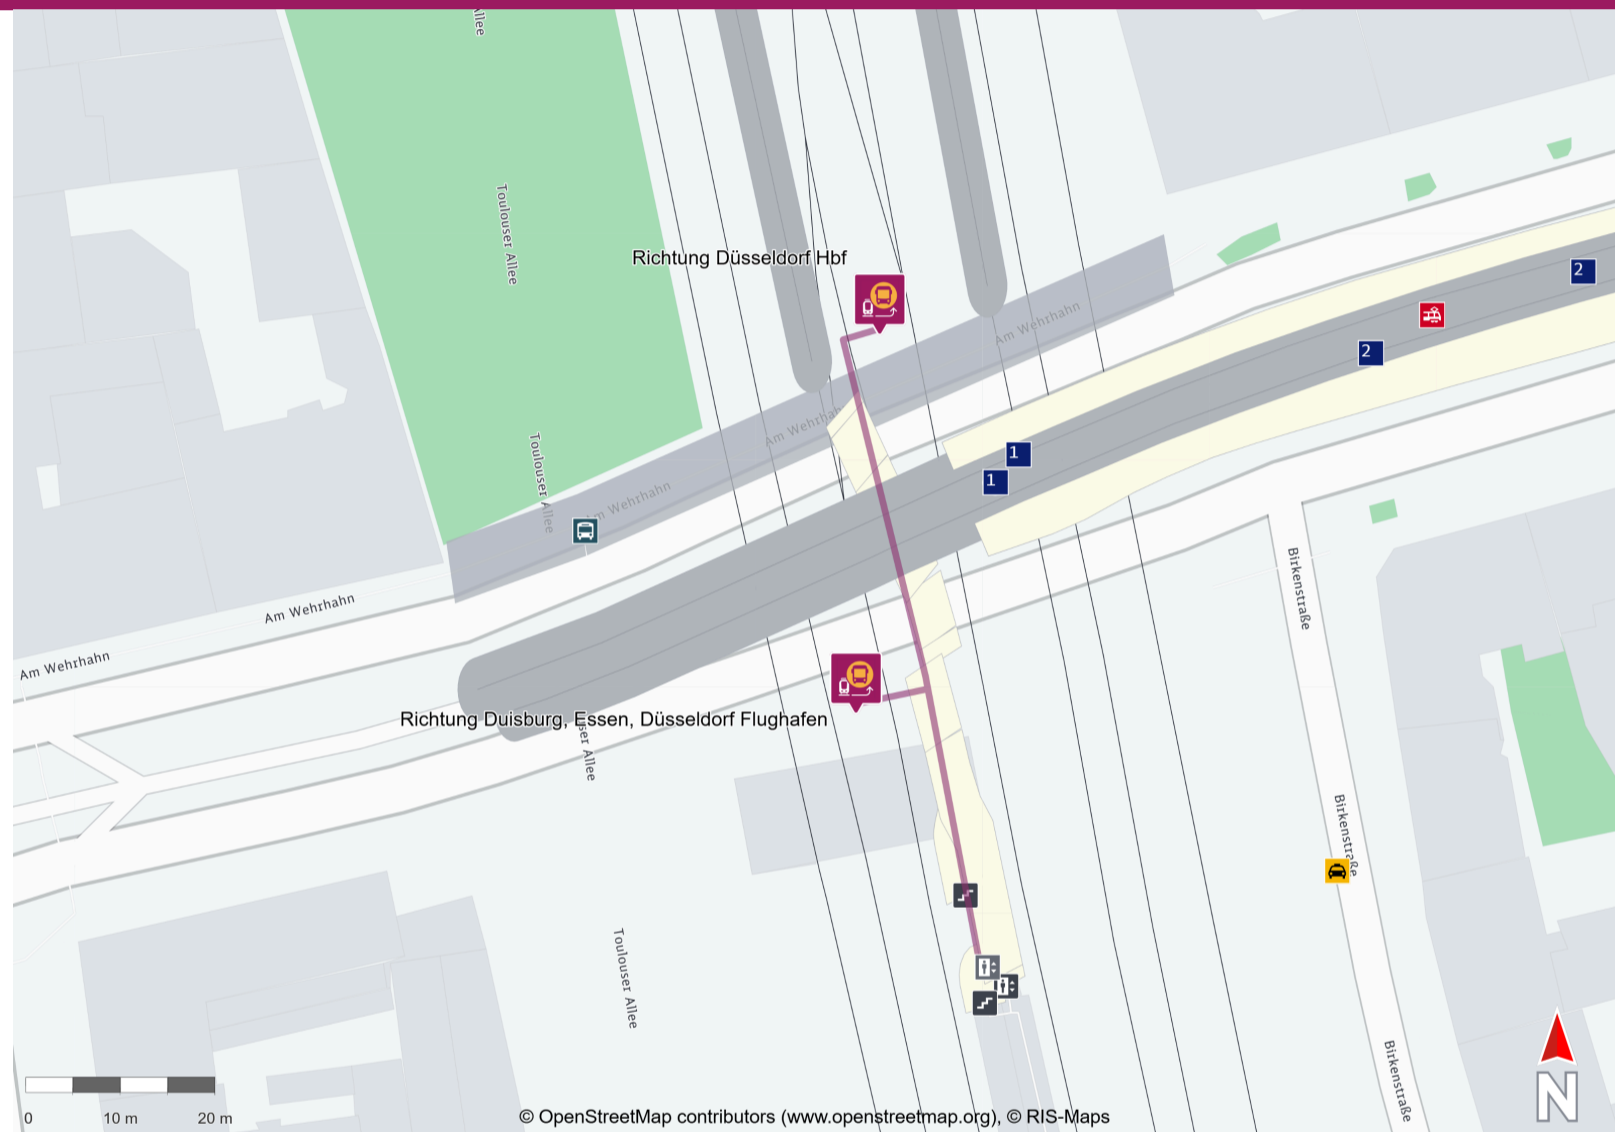

Ihr Weg zum Ersatzverkehr Düsseldorf Wehrhahn

Your way to the replacement service stop Düsseldorf Wehrhahn

Abfahrtszeiten und weitere Informationen

Departure times and
additional information

 **Barrierefreier Weg**
Accessible way

 **Nicht-barrierefreier Weg**
Non-accessible way

Wegbeschreibung zur Ersatzhaltestelle*

Verlassen Sie den Bahnsteig und begeben Sie sich an die Grafenberger Allee. Die Ersatzhaltestelle Richtung Duisburg, Essen und Düsseldorf Flughafen befindet sich in unmittelbarer Nähe zu Ihrer linken Seite. Die Ersatzhaltestelle Richtung Düsseldorf Hbf befindet sich auf der gegenüberliegenden Straßenseite.