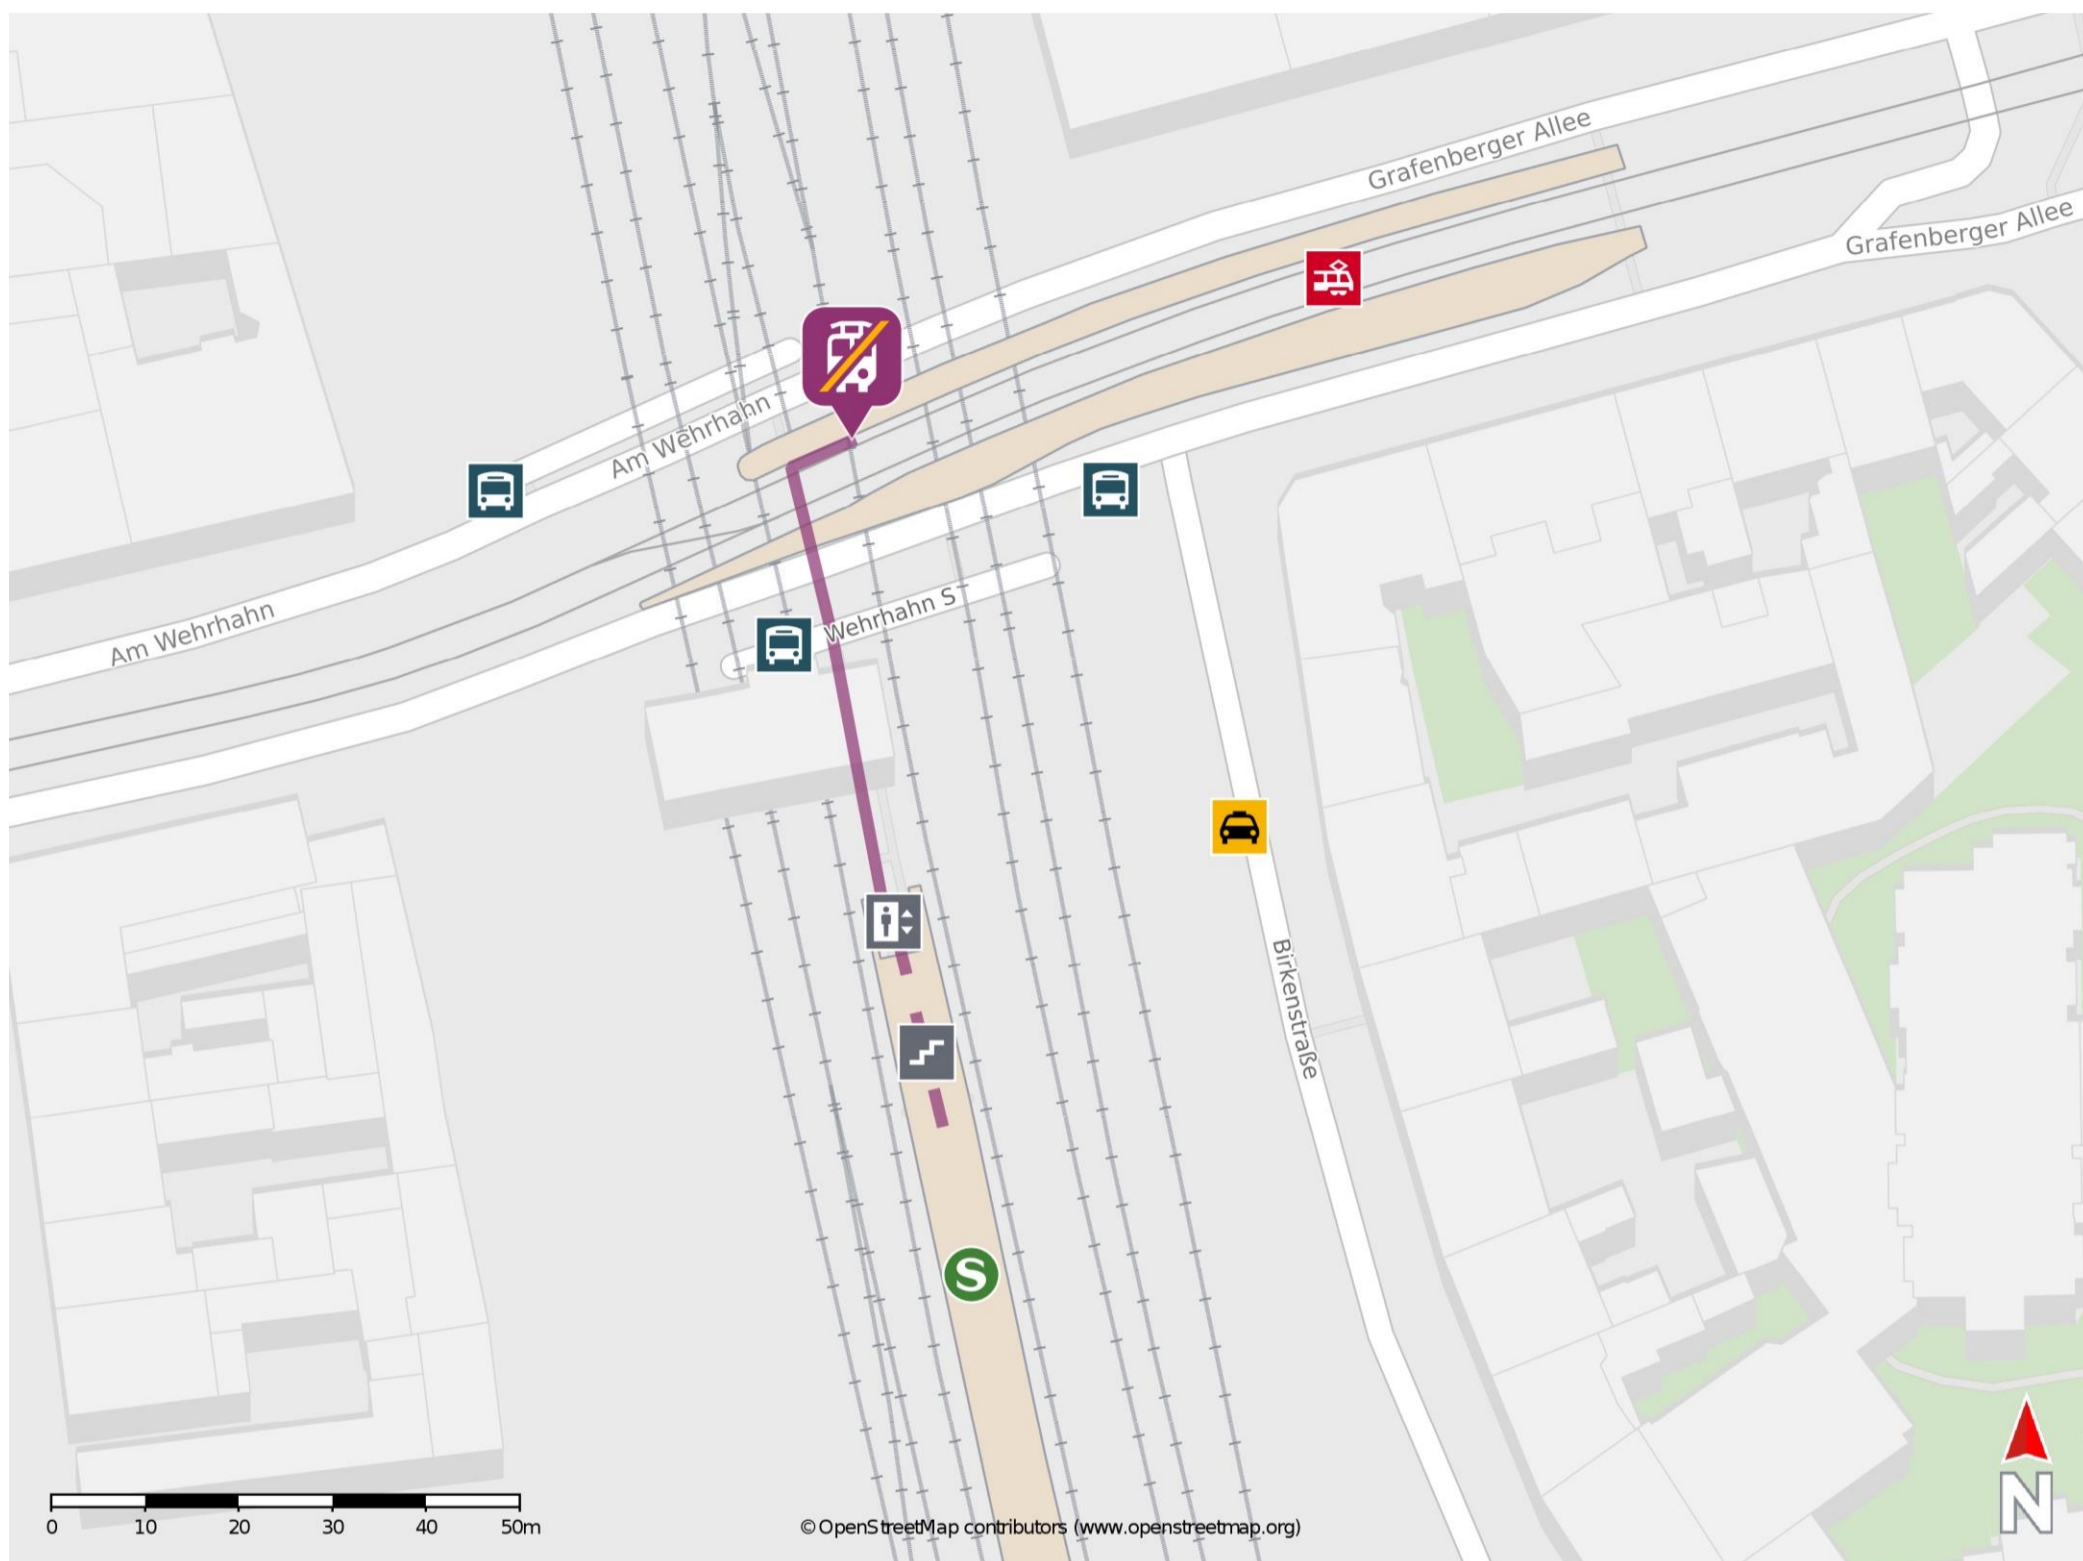

Umgebungsplan

Düsseldorf Wehrhahn

Wegbeschreibung Schienenersatzverkehr *

Verlassen Sie den Bahnsteig und begeben Sie sich an die Grafenberger Allee. Biegen Sie nach rechts ab und folgen Sie der Straße bis zur Ersatzhaltestelle. Die Ersatzhaltestelle befindet sich an der Haltestelle Wehrhahn S-Bahnhof.

*Fahrradmitnahme im Schienenersatzverkehr nur begrenzt, teilweise gar nicht möglich. Bitte informieren Sie sich bei dem von Ihnen genutzten Eisenbahnverkehrsunternehmen. Im QR Code sind die Koordinaten der Ersatzhaltestelle hinterlegt.

— barrierefrei
— nicht barrierefrei